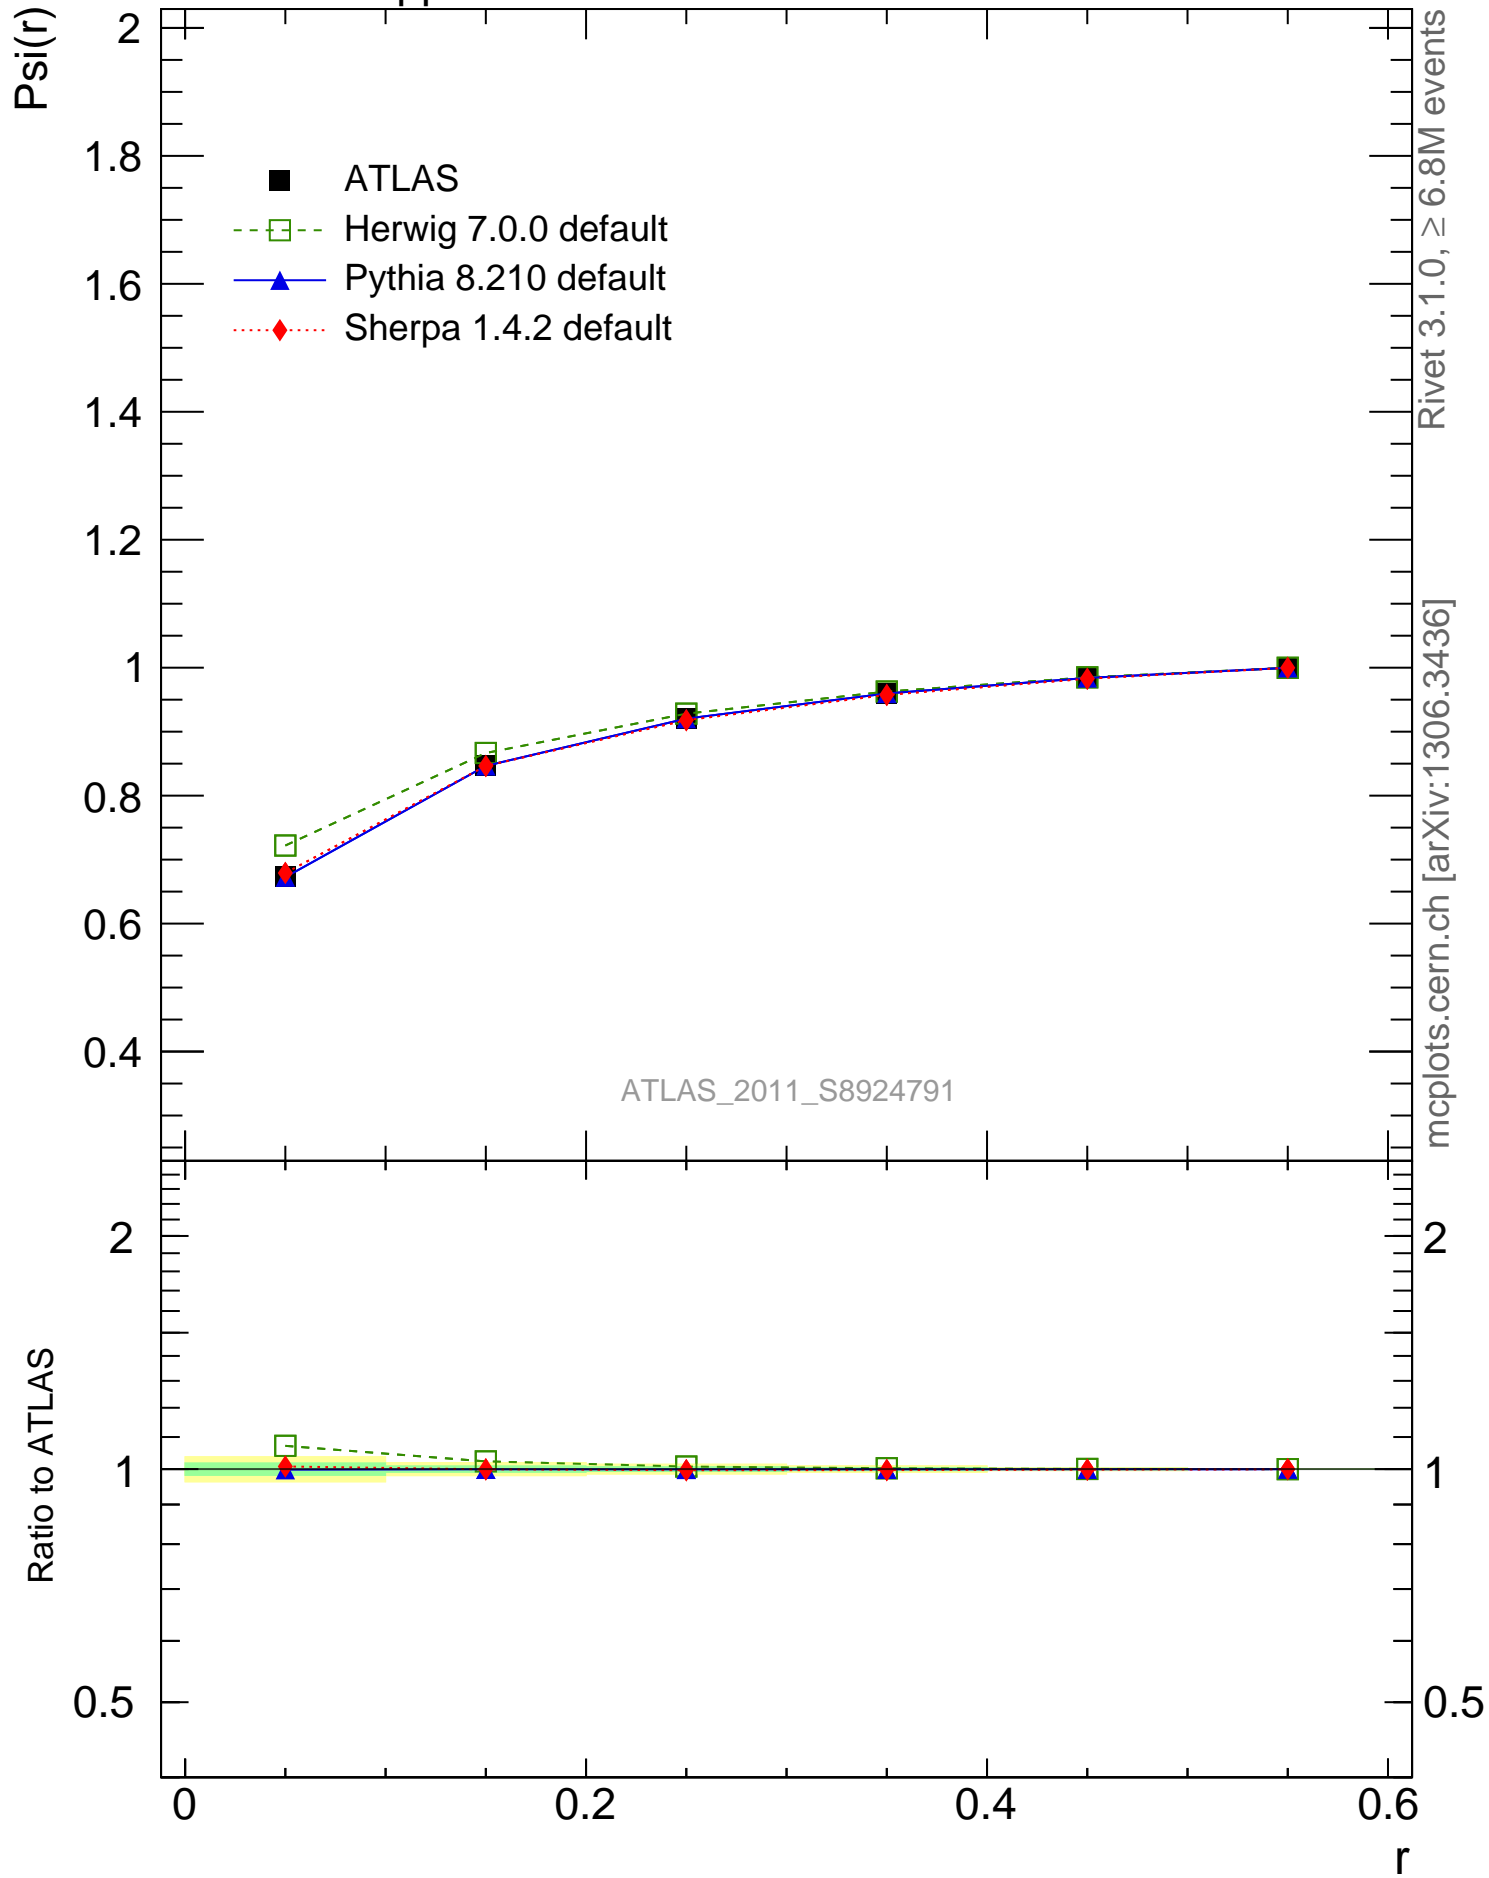

7000 GeV pp

Jets

Rivet 3.1.0,  $\geq 6.8M$  events  
mcplots.cern.ch [arXiv:1306.3436]