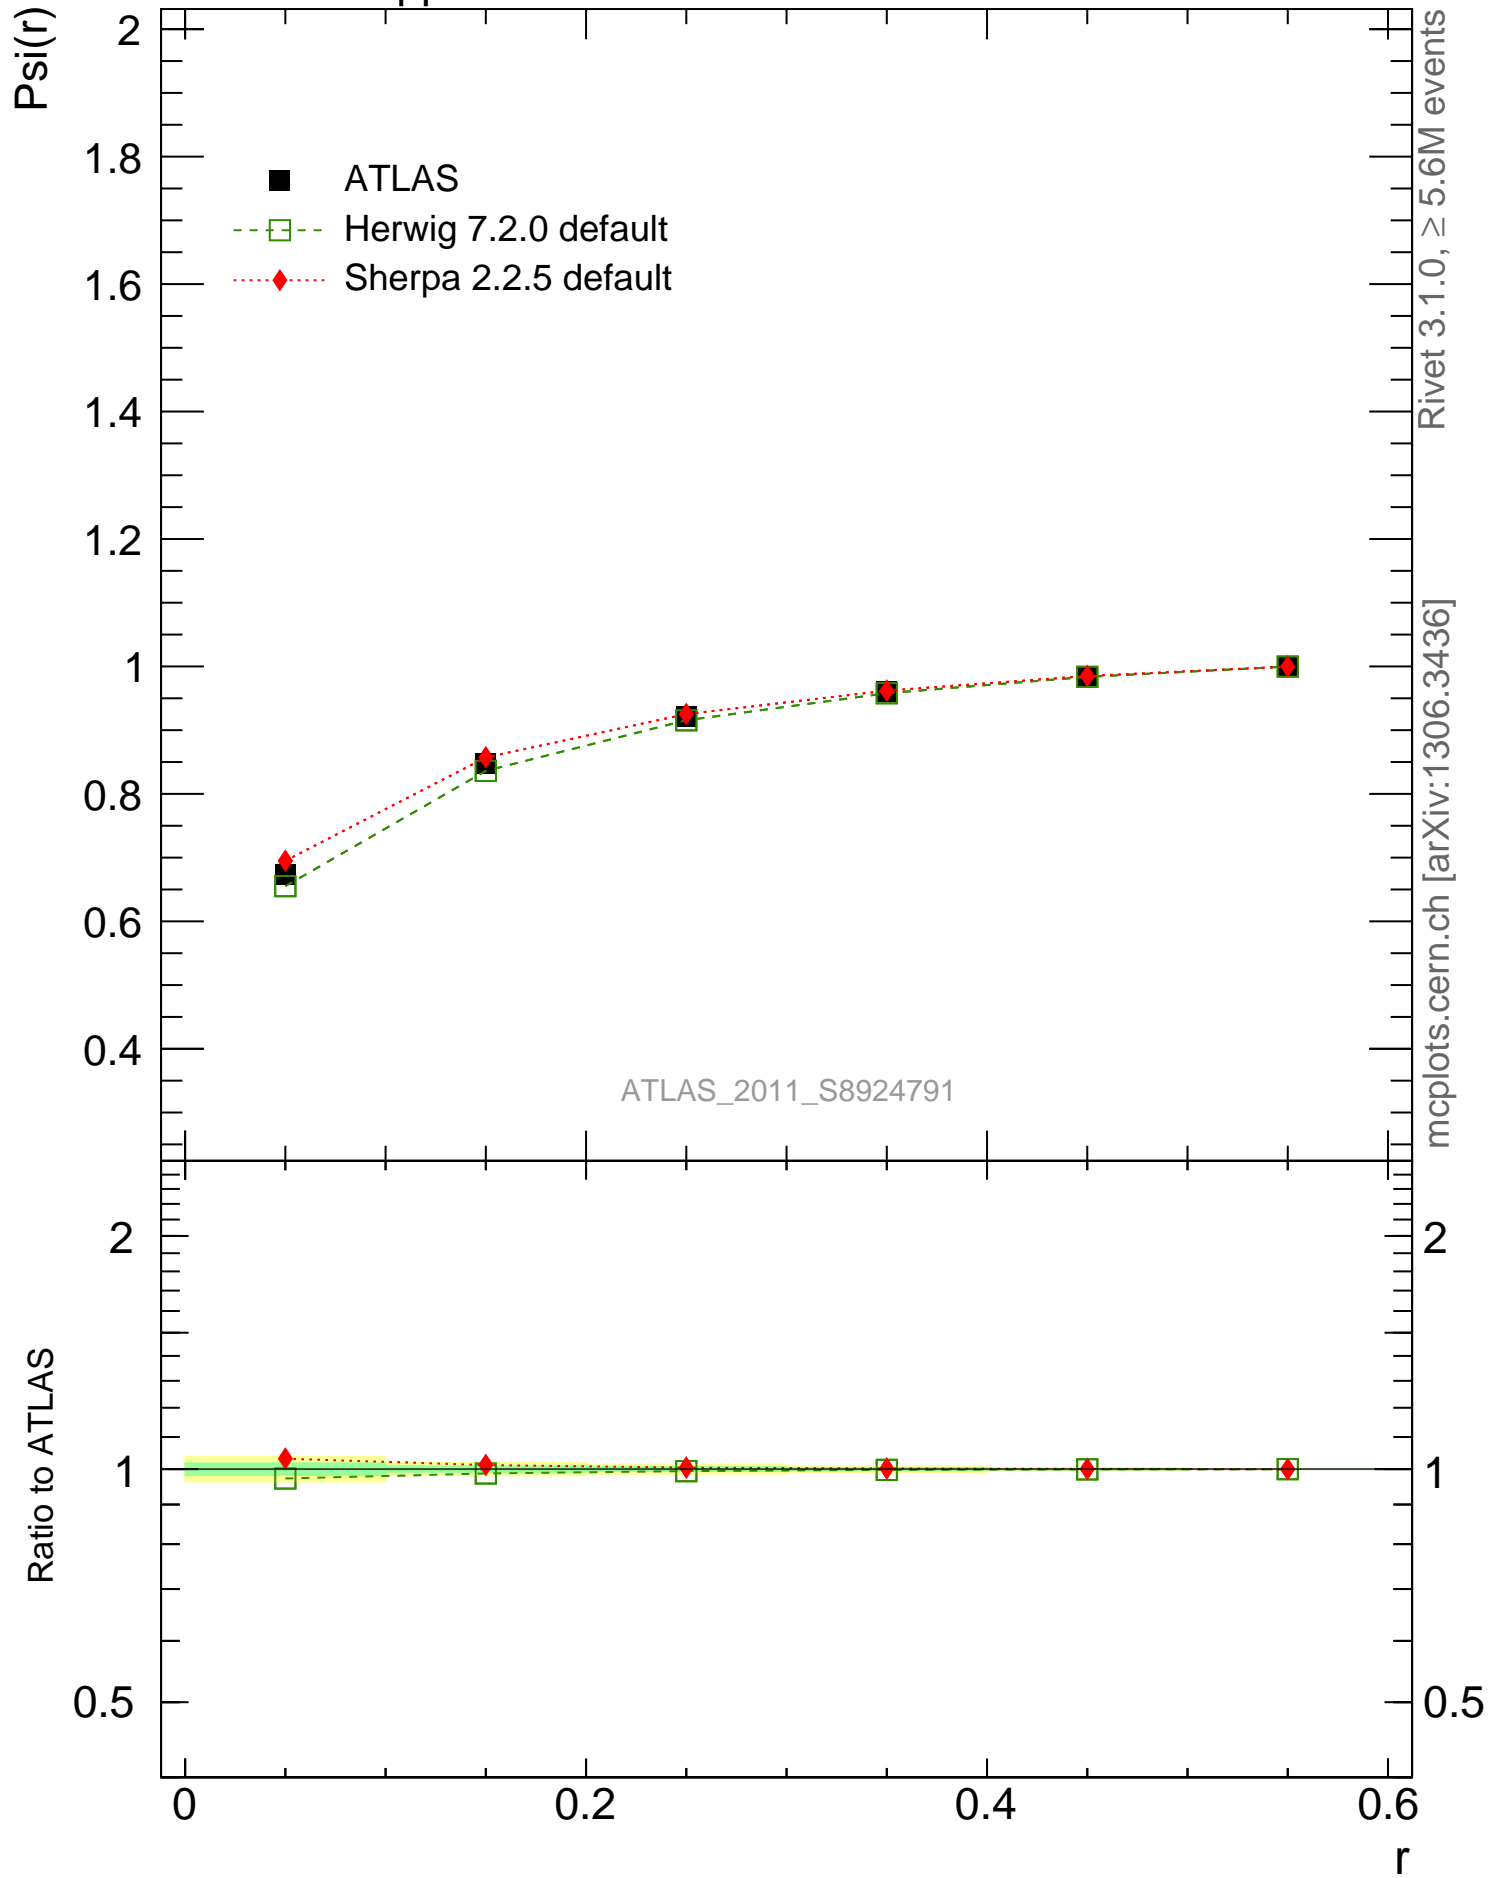

7000 GeV pp

Jets

Rivet 3.1.0, $\geq 5.6M$ events
mcplots.cern.ch [arXiv:1306.3436]

2
1
0.5
r