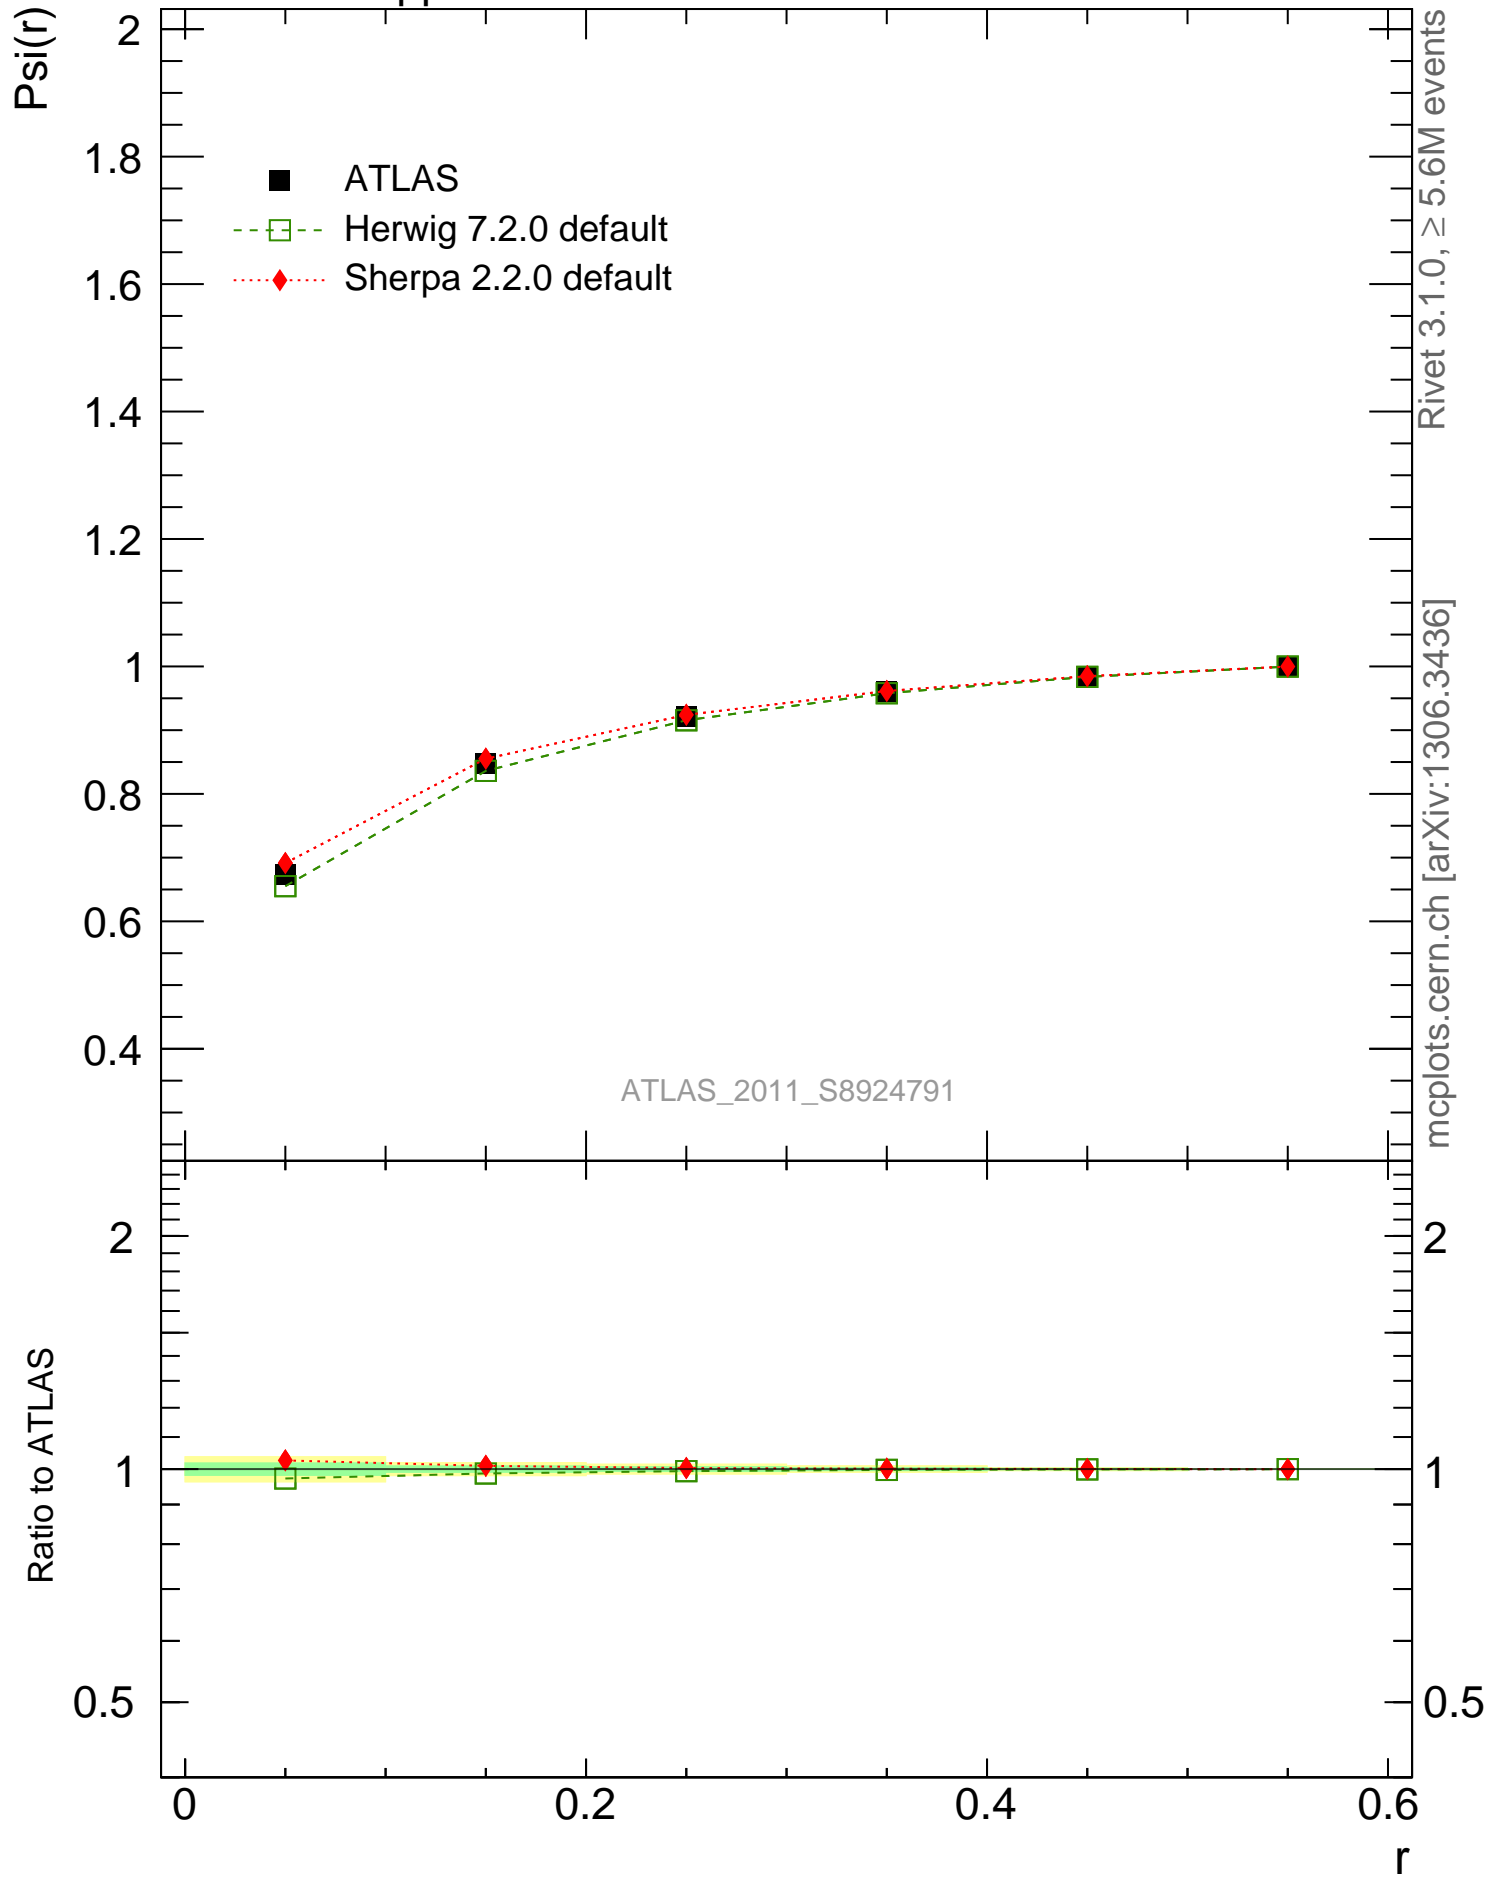

7000 GeV pp

Jets

Rivet 3.1.0, $\geq 5.6M$ events
mcplots.cern.ch [arXiv:1306.3436]

2
1
0.5