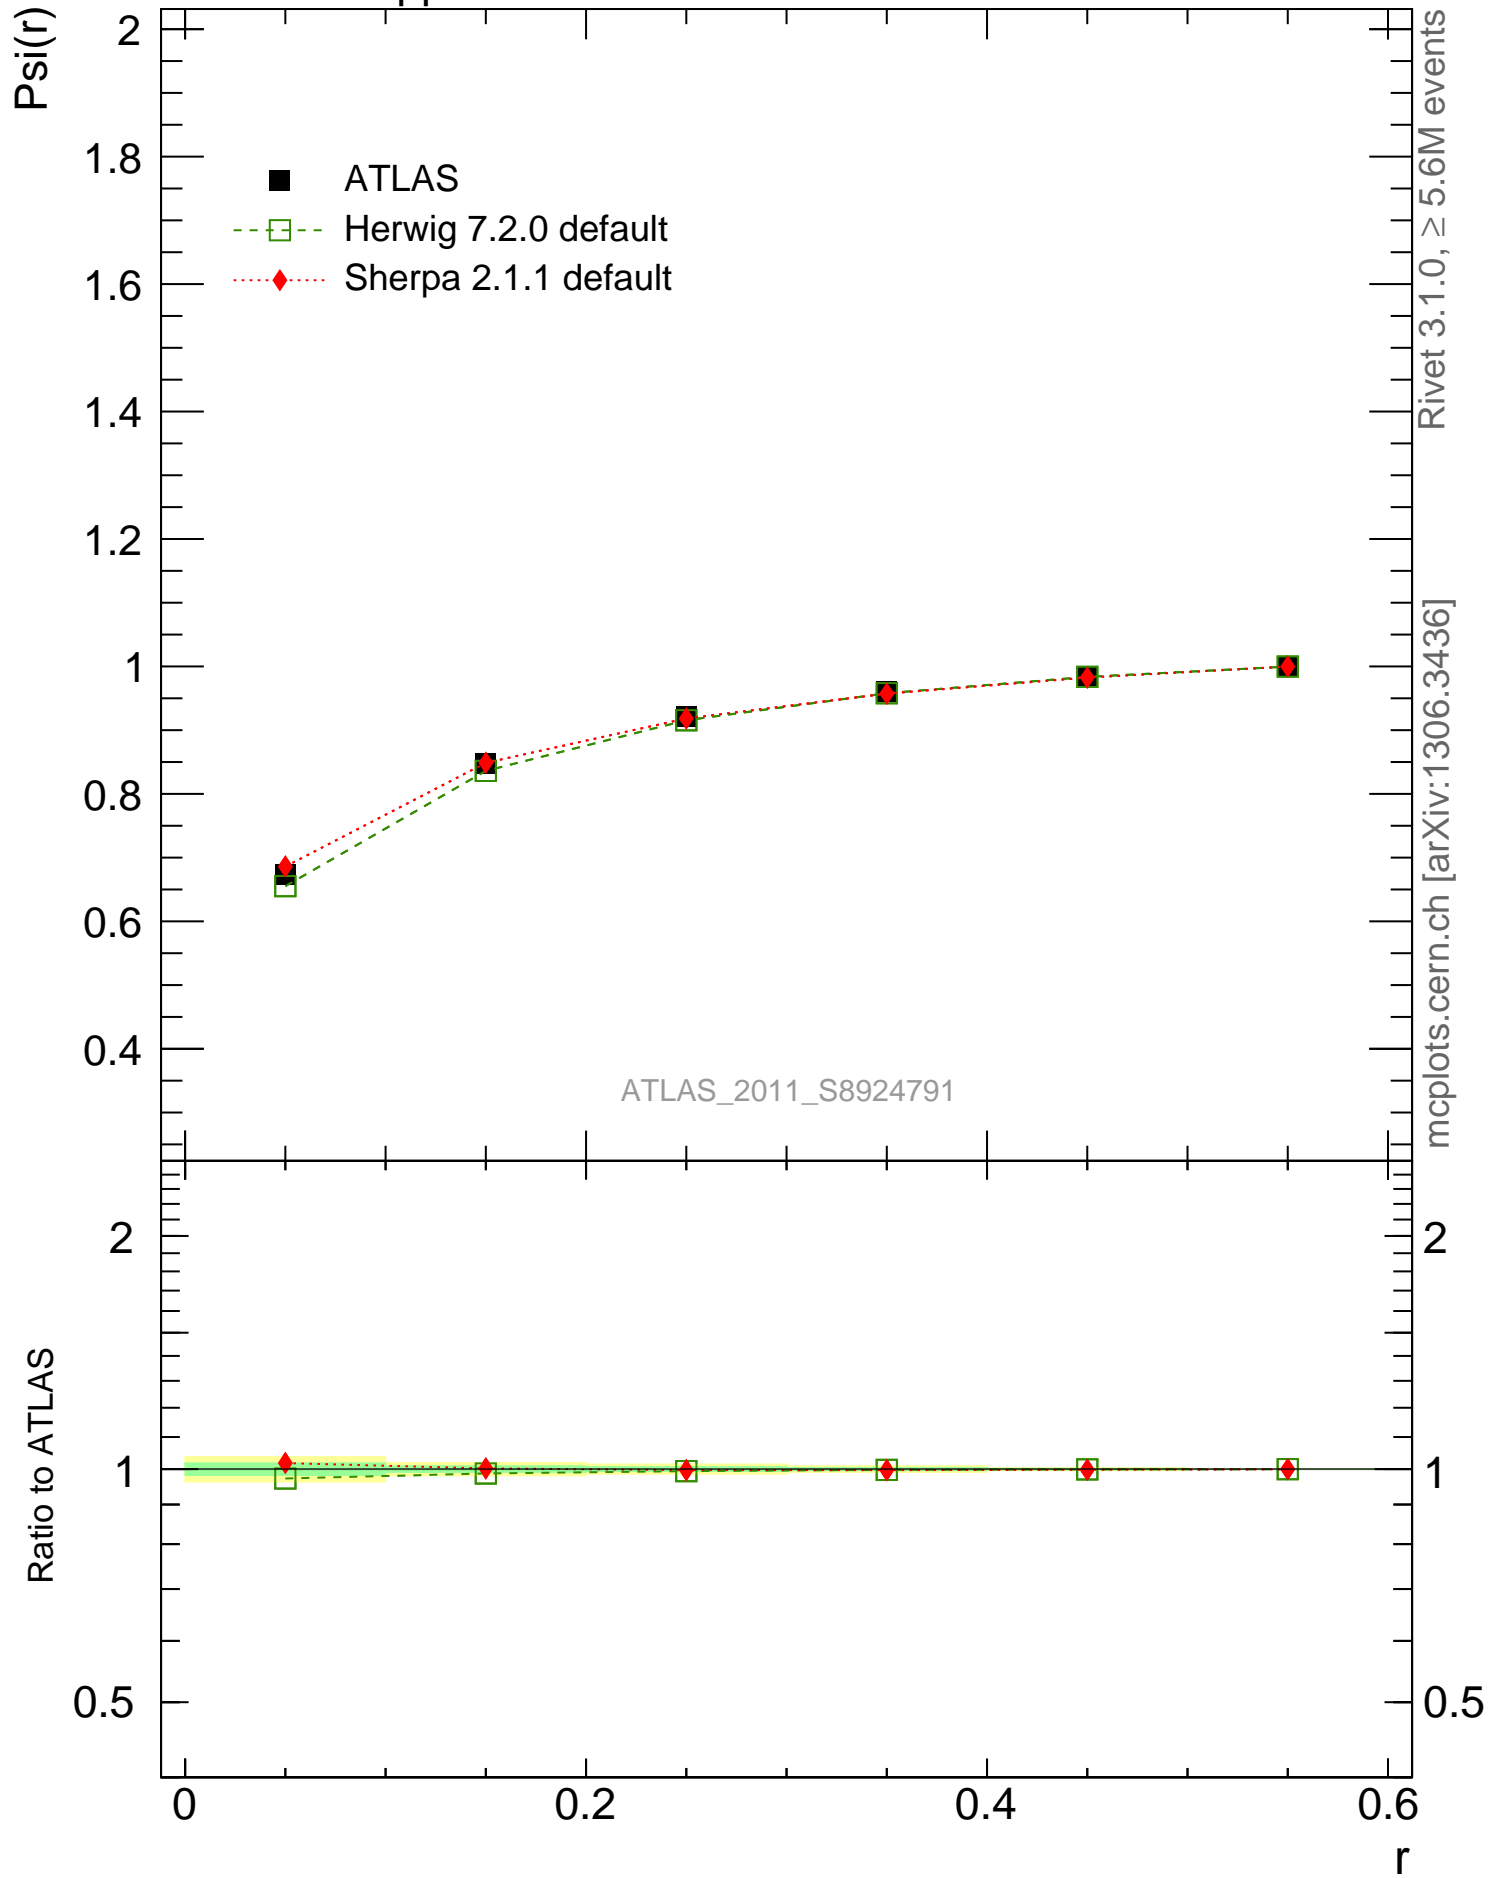

7000 GeV pp

Jets

Rivet 3.1.0, $\geq 5.6M$ events
mcplots.cern.ch [arXiv:1306.3436]

2
1
0.5
r