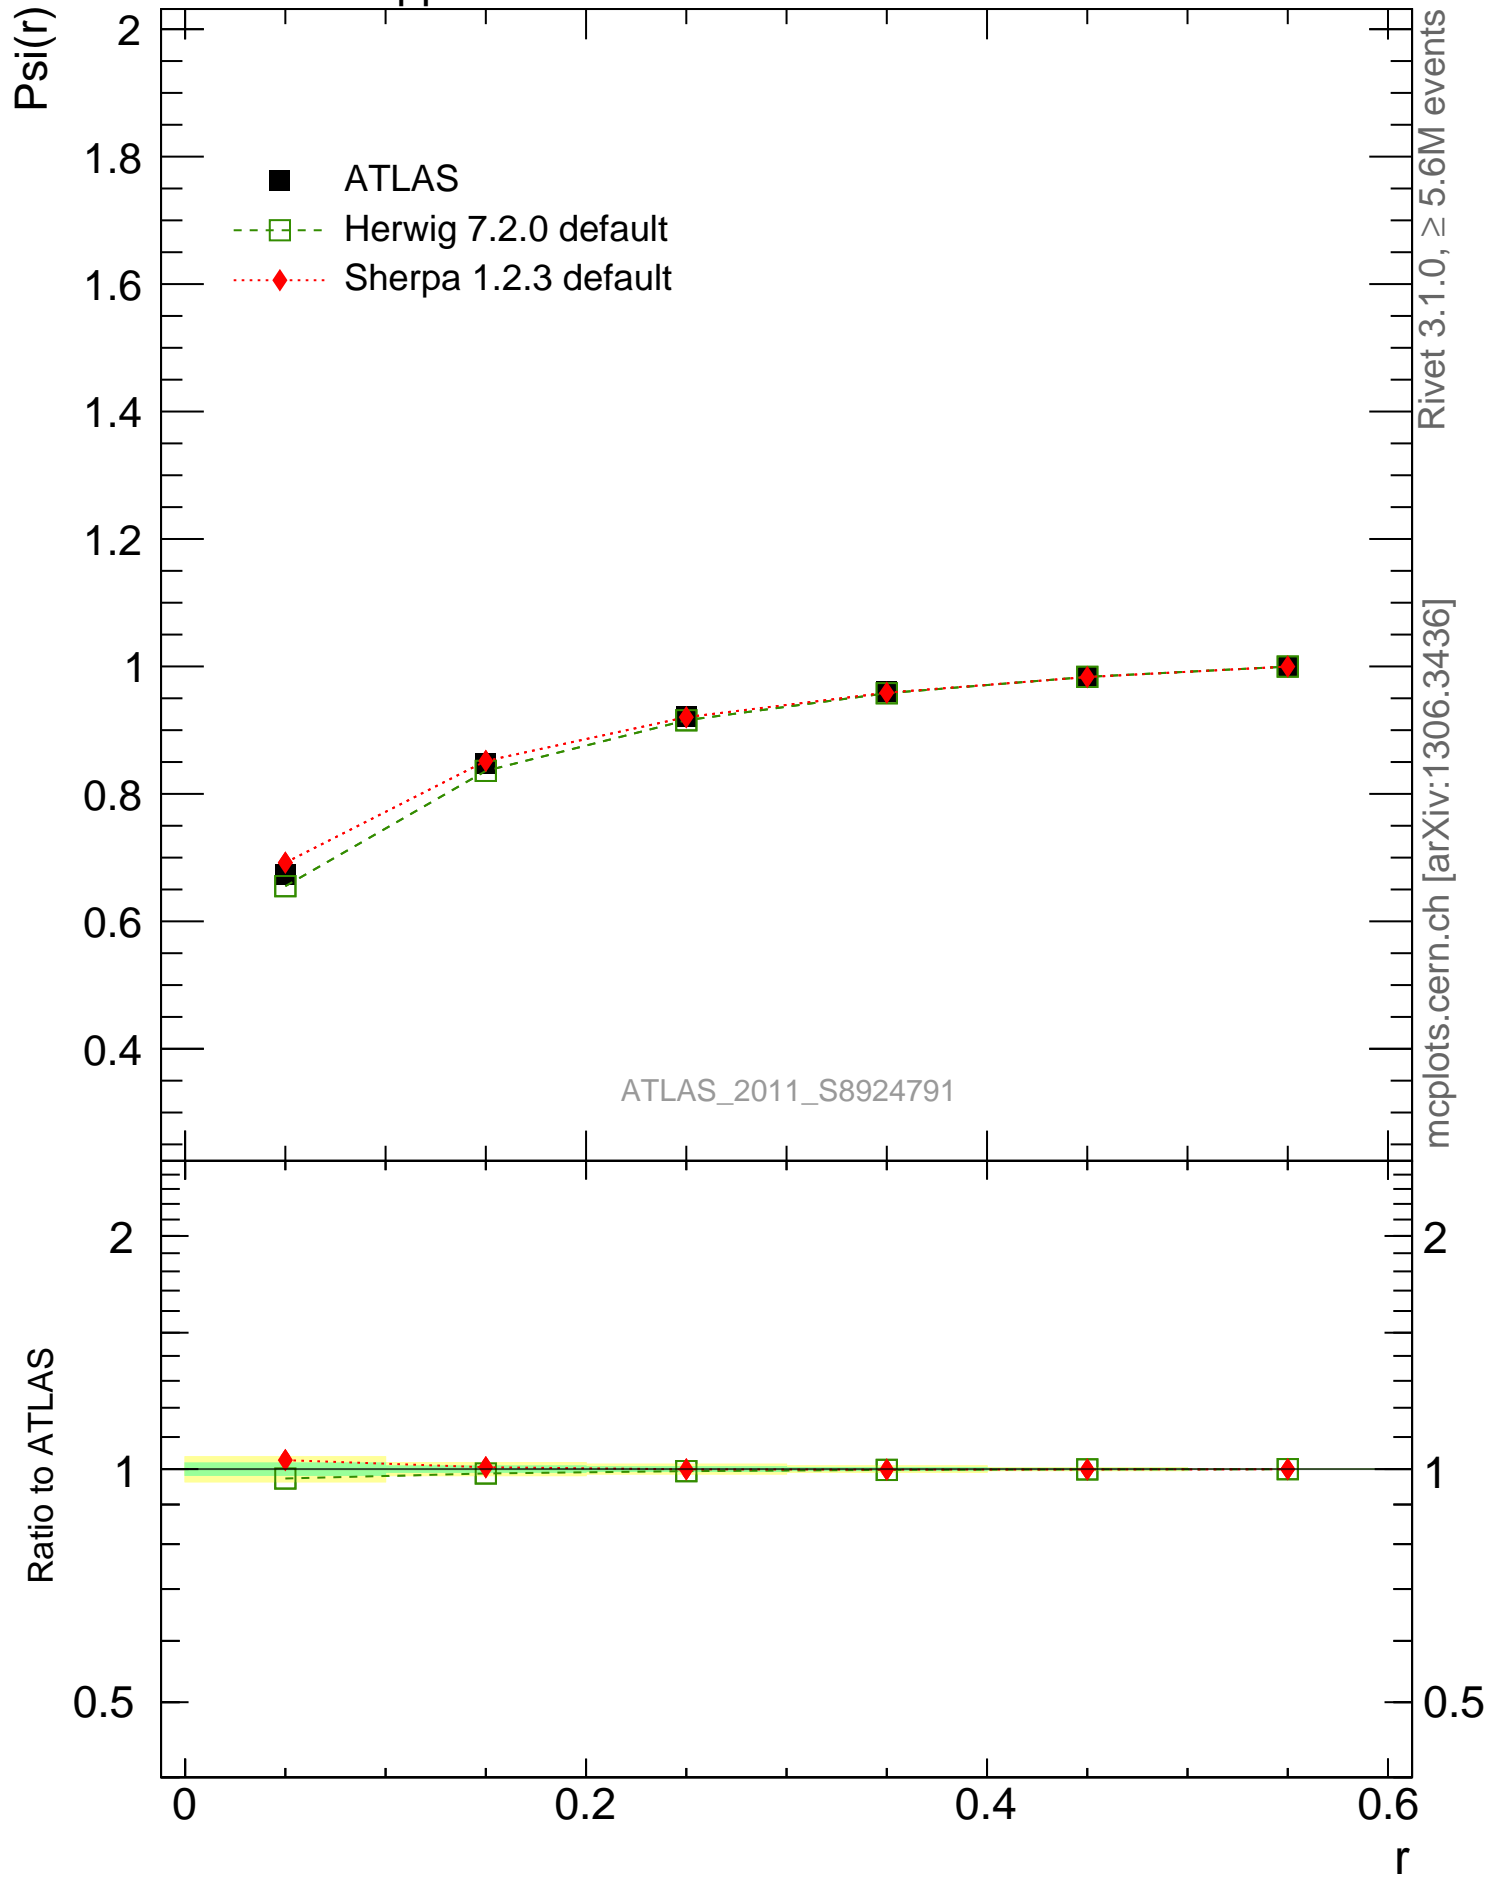

7000 GeV pp

Jets

Rivet 3.1.0, $\geq 5.6M$ events
mcplots.cern.ch [arXiv:1306.3436]

2
1
0.5
r