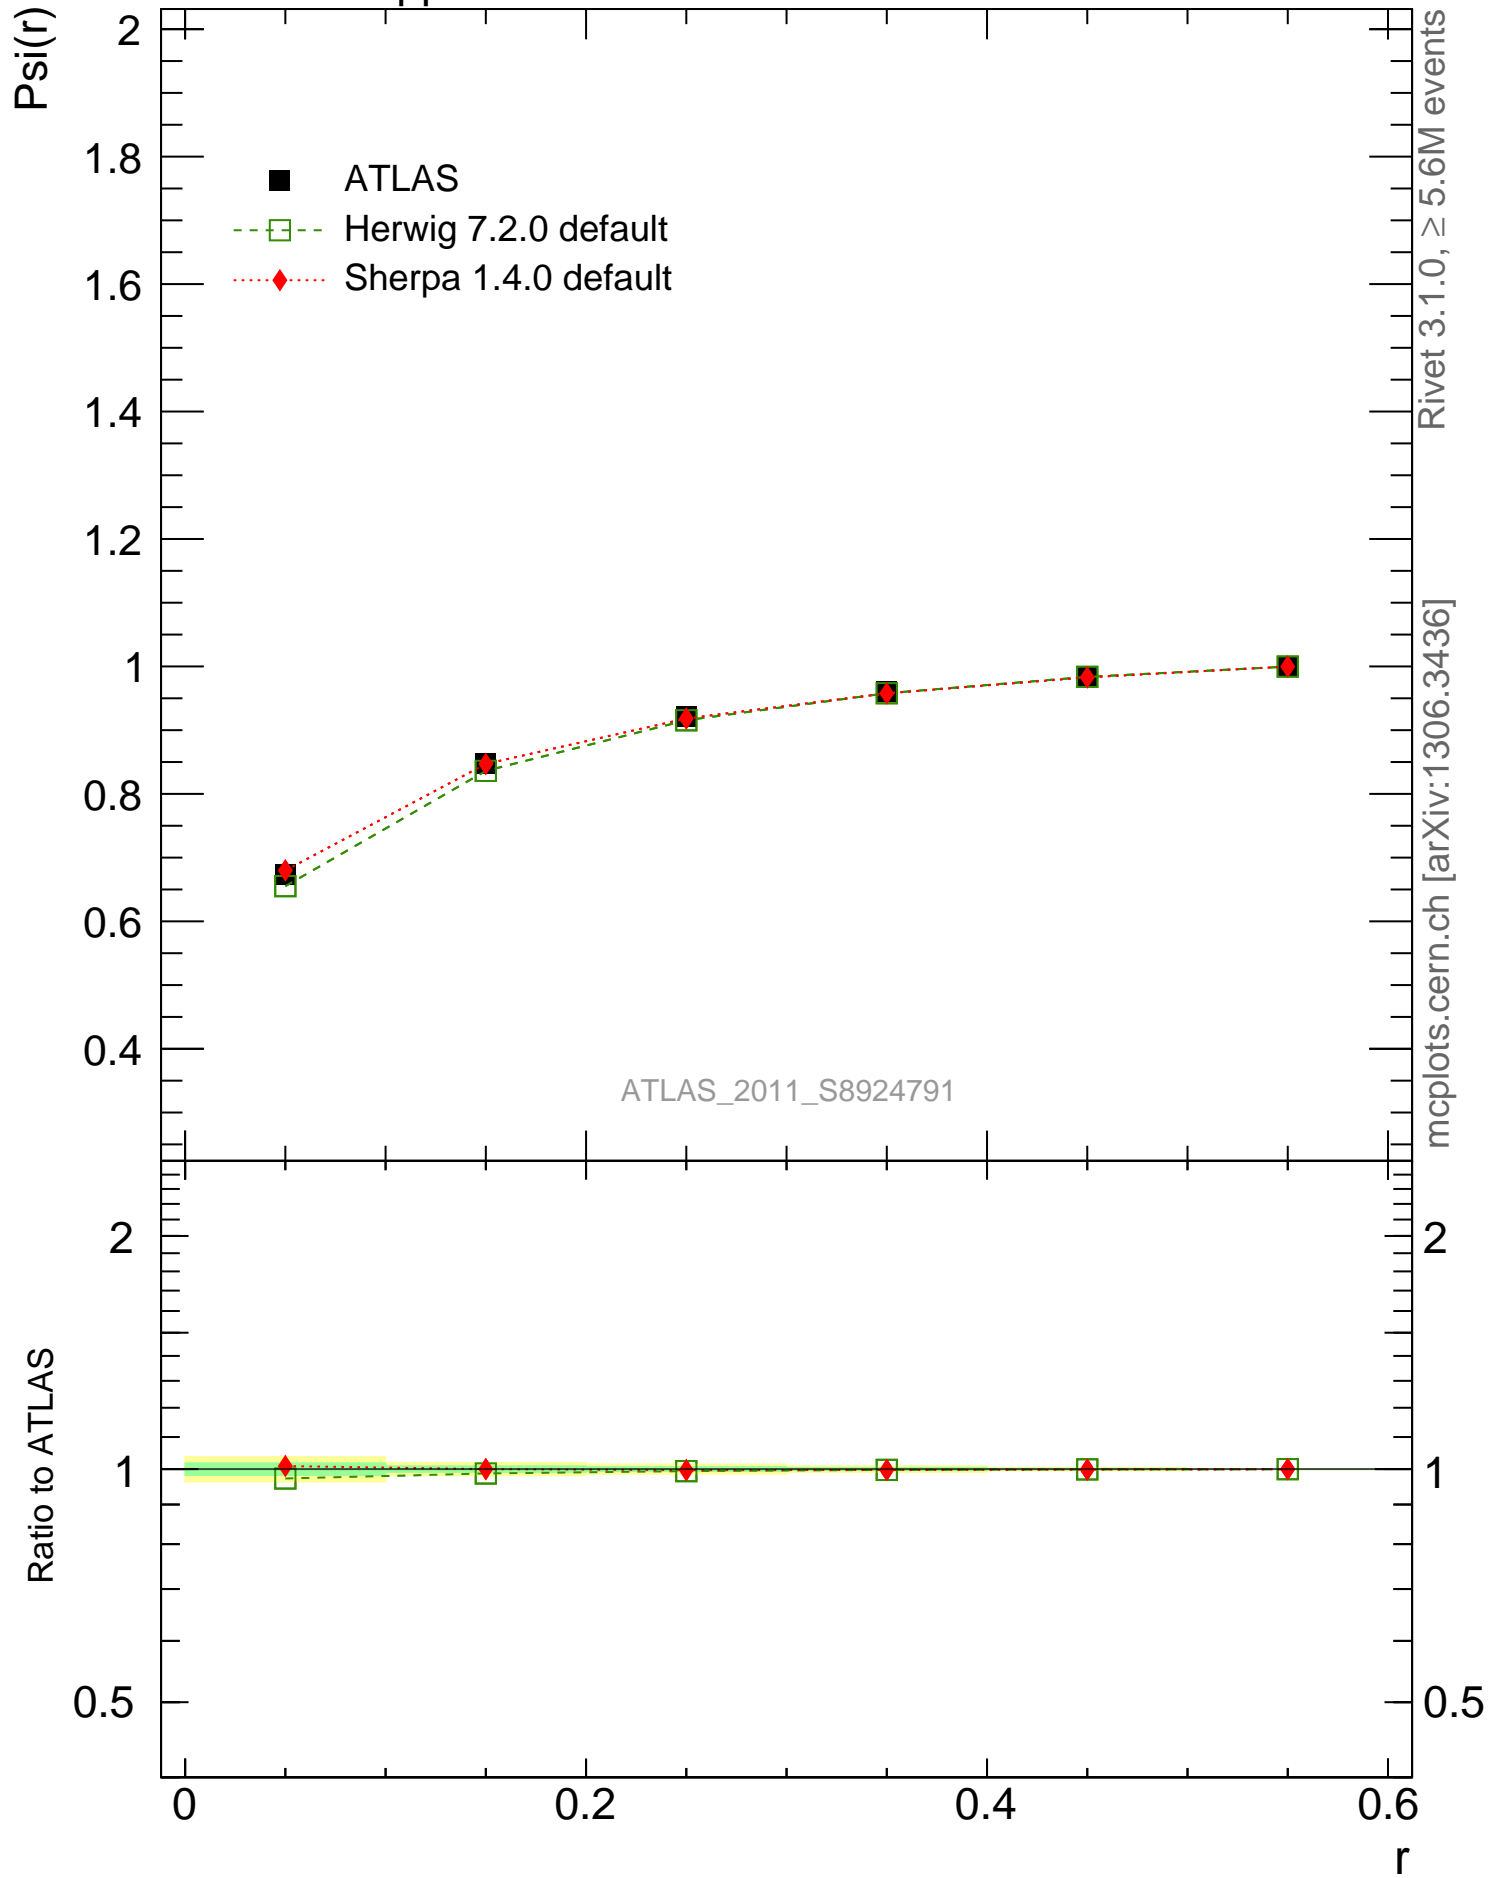

7000 GeV pp

Jets

Rivet 3.1.0, $\geq 5.6M$ events
mcplots.cern.ch [arXiv:1306.3436]

2
1
0.5
r