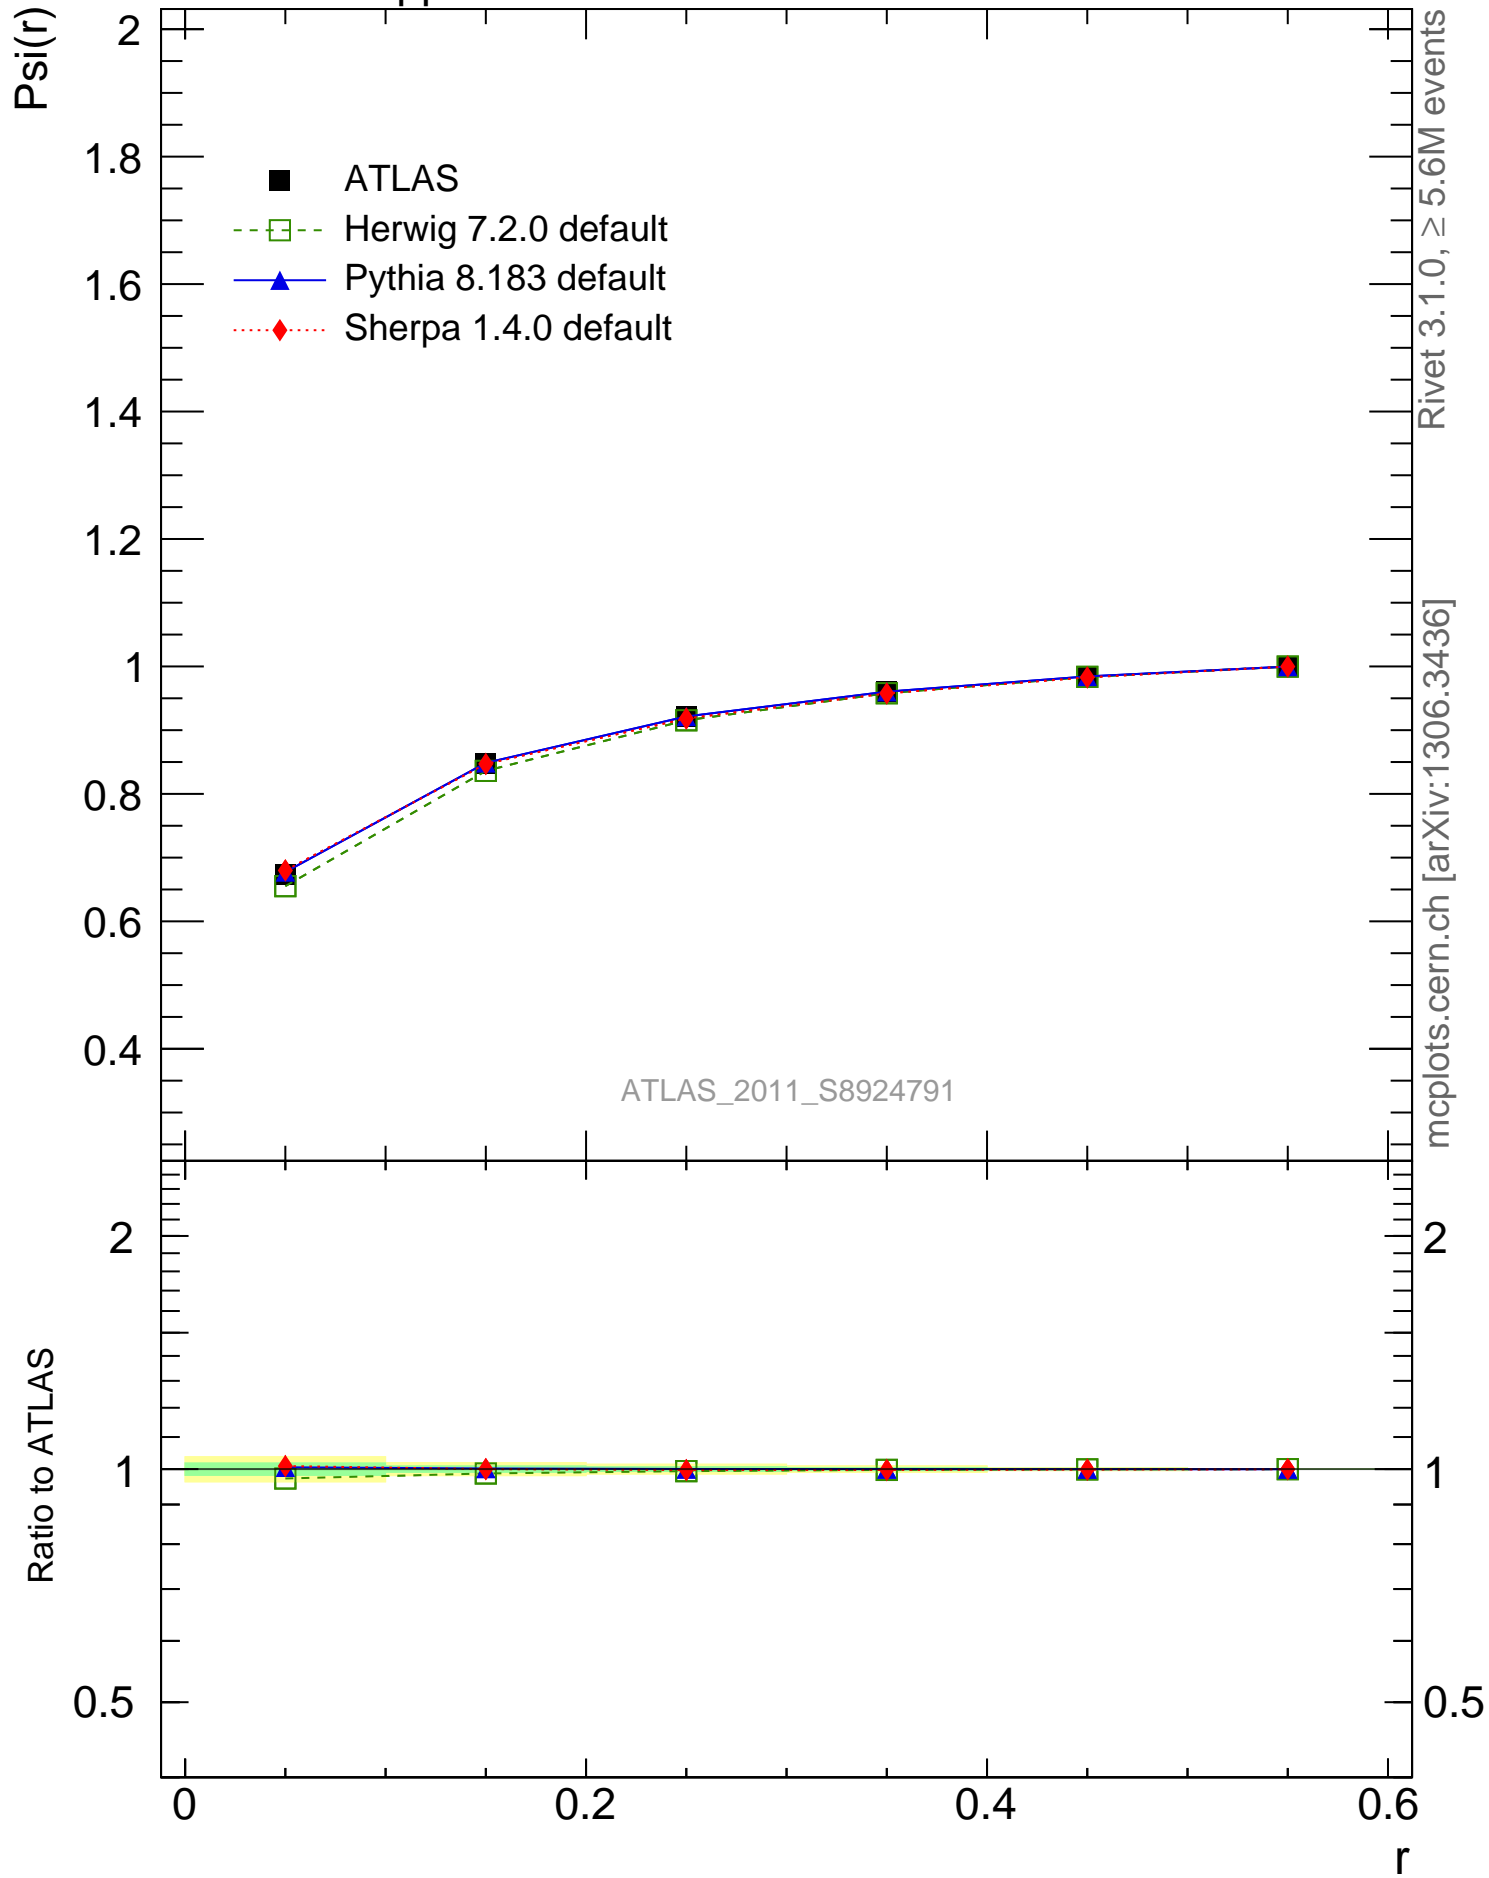

7000 GeV pp

Jets

ATLAS_2011_S8924791

Rivet 3.1.0, $\geq 5.6M$ events
mcplots.cern.ch [arXiv:1306.3436]