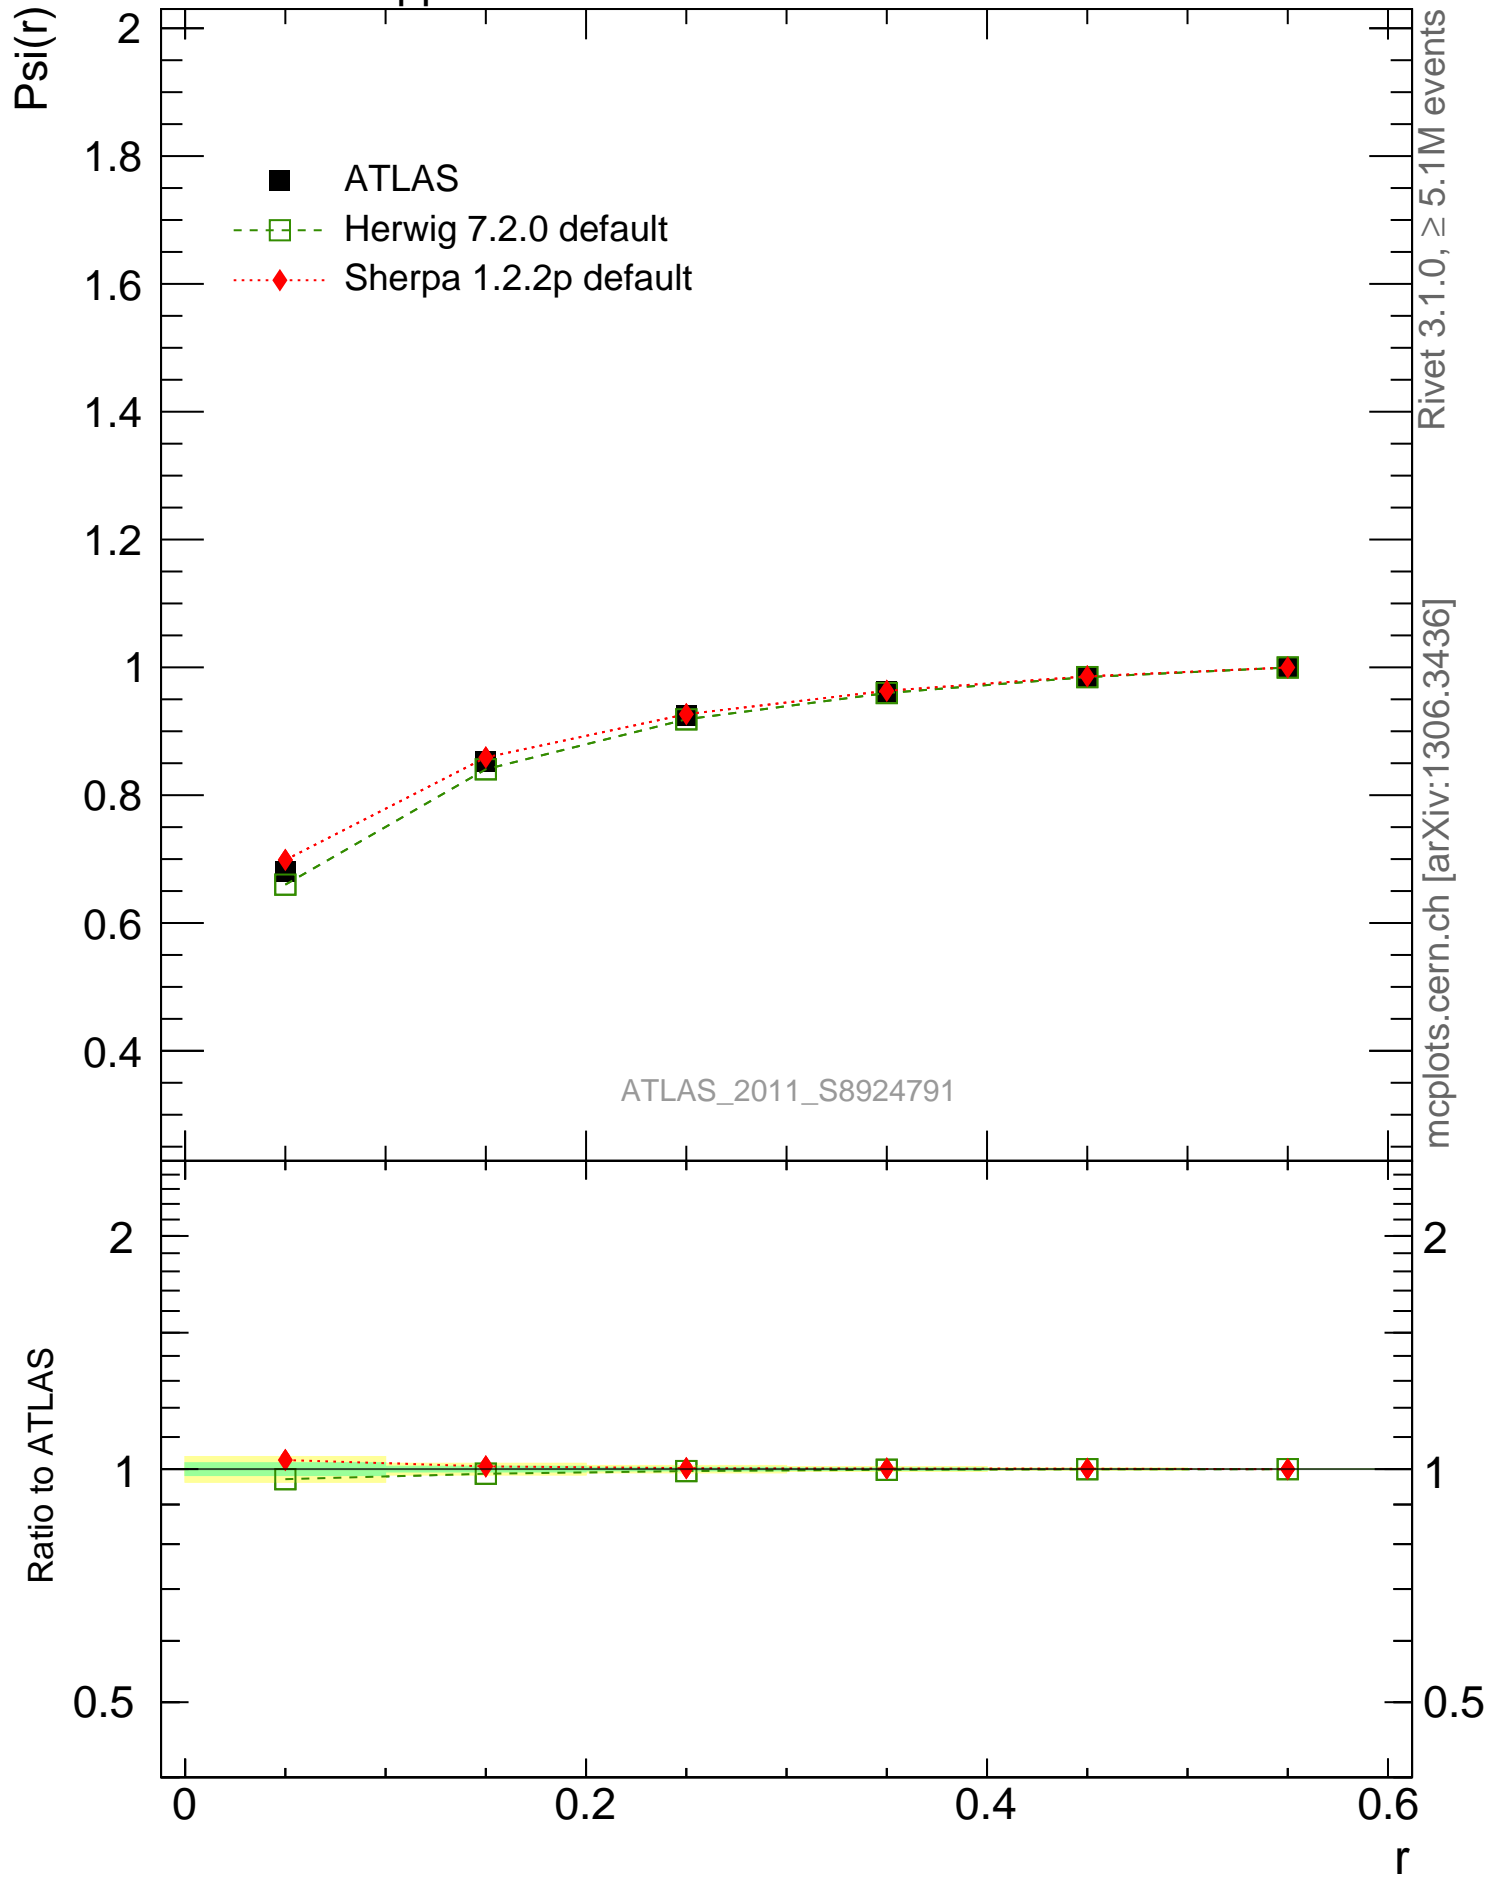

7000 GeV pp

Jets

Rivet 3.1.0, $\geq 5.1M$ events
mcplots.cern.ch [arXiv:1306.3436]