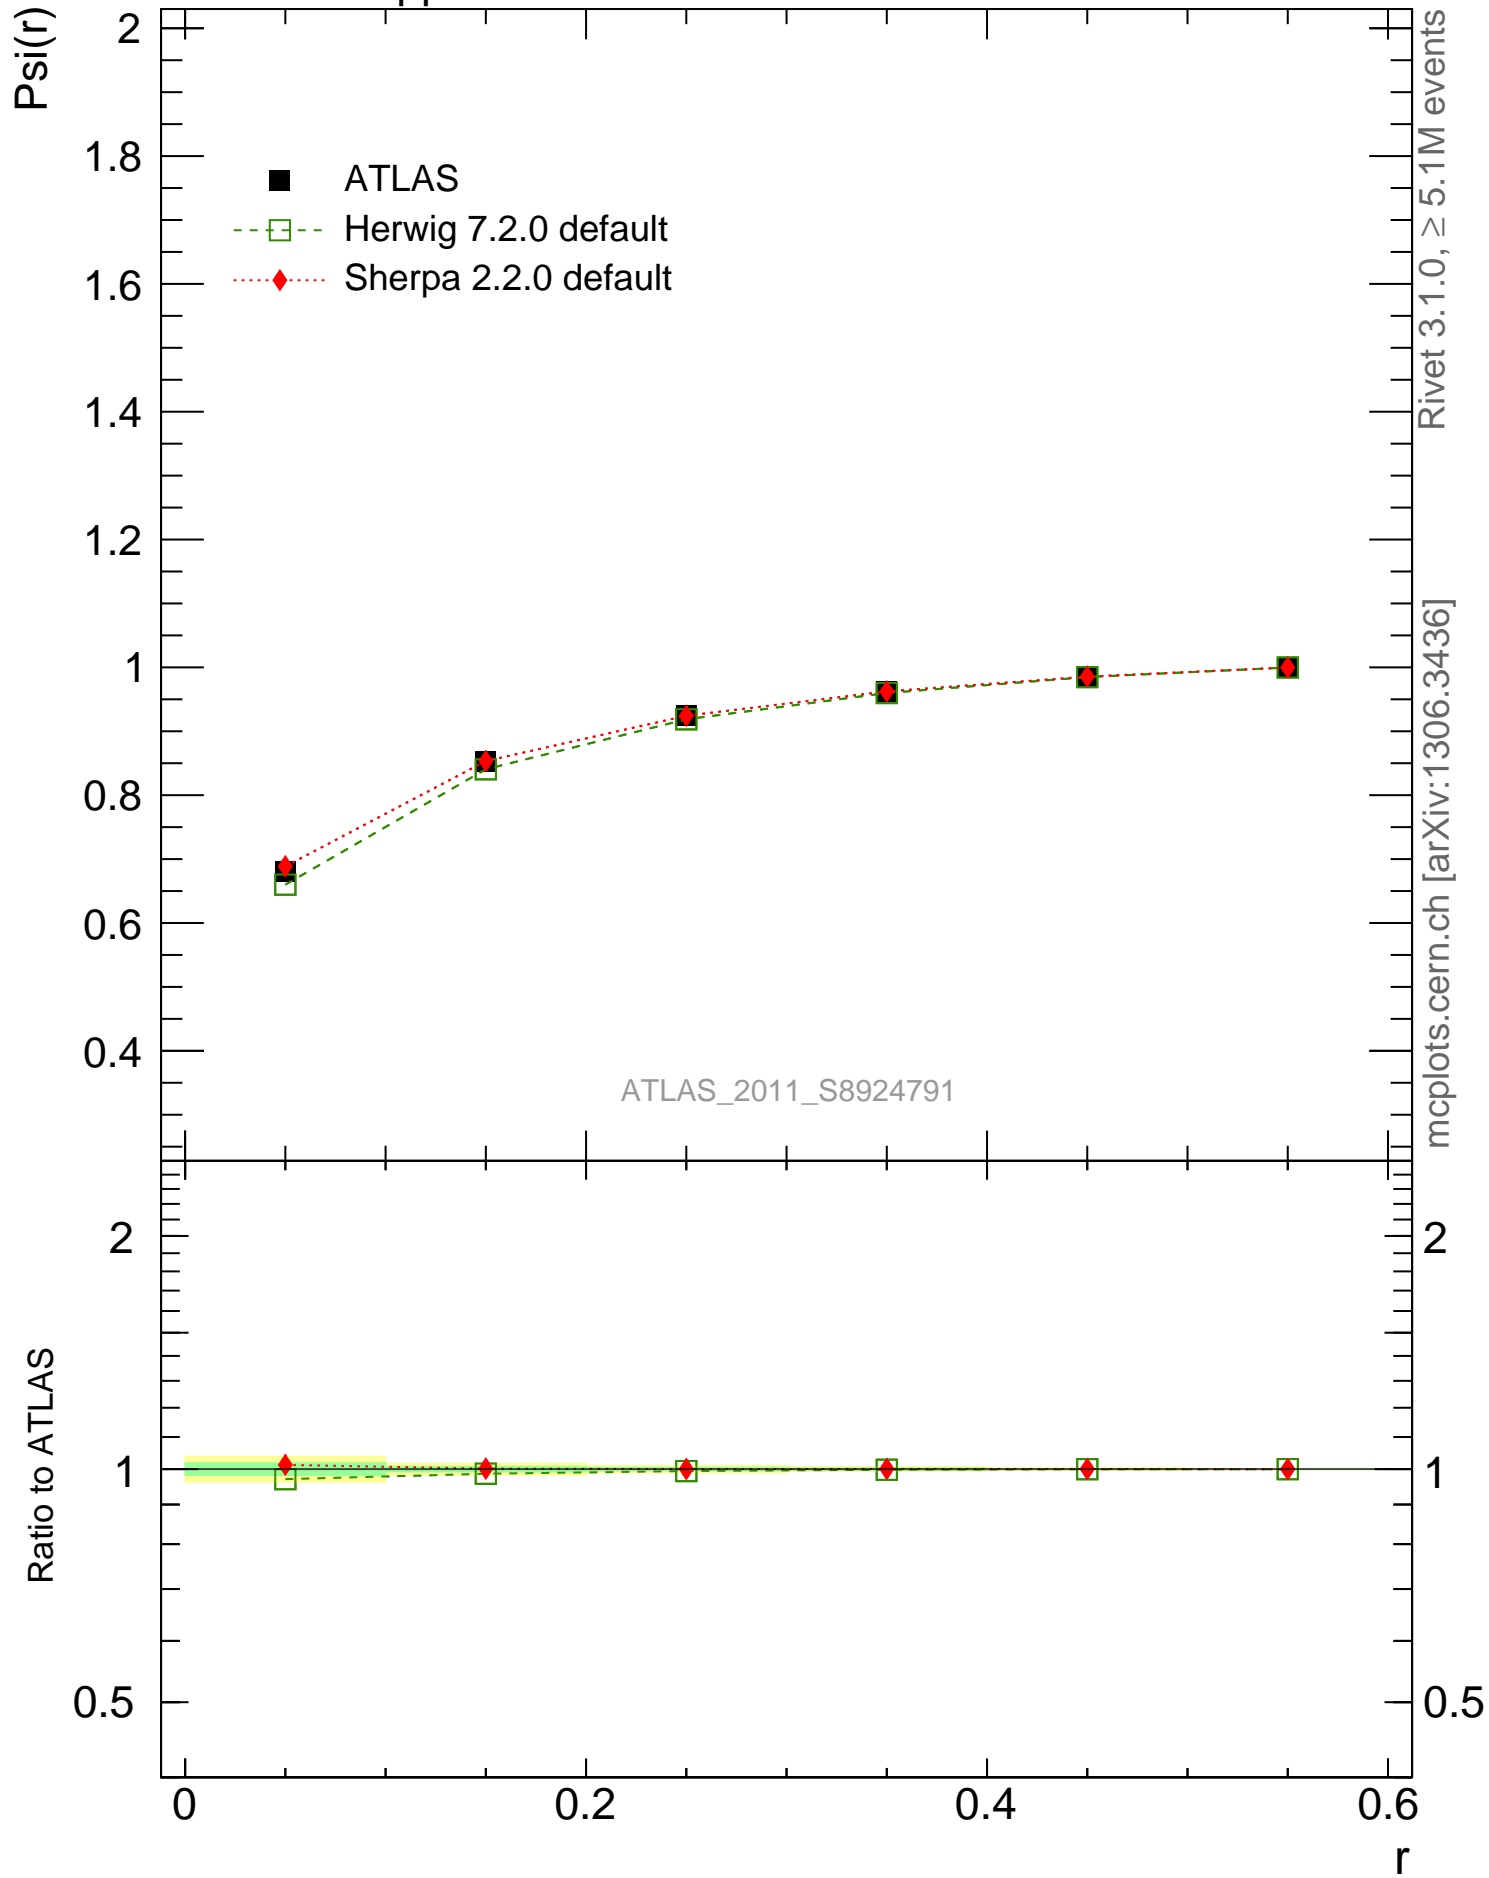

7000 GeV pp

Jets

Rivet 3.1.0,  $\geq 5.1$ M events  
mcplots.cern.ch [arXiv:1306.3436]

2  
1  
0.5  
r