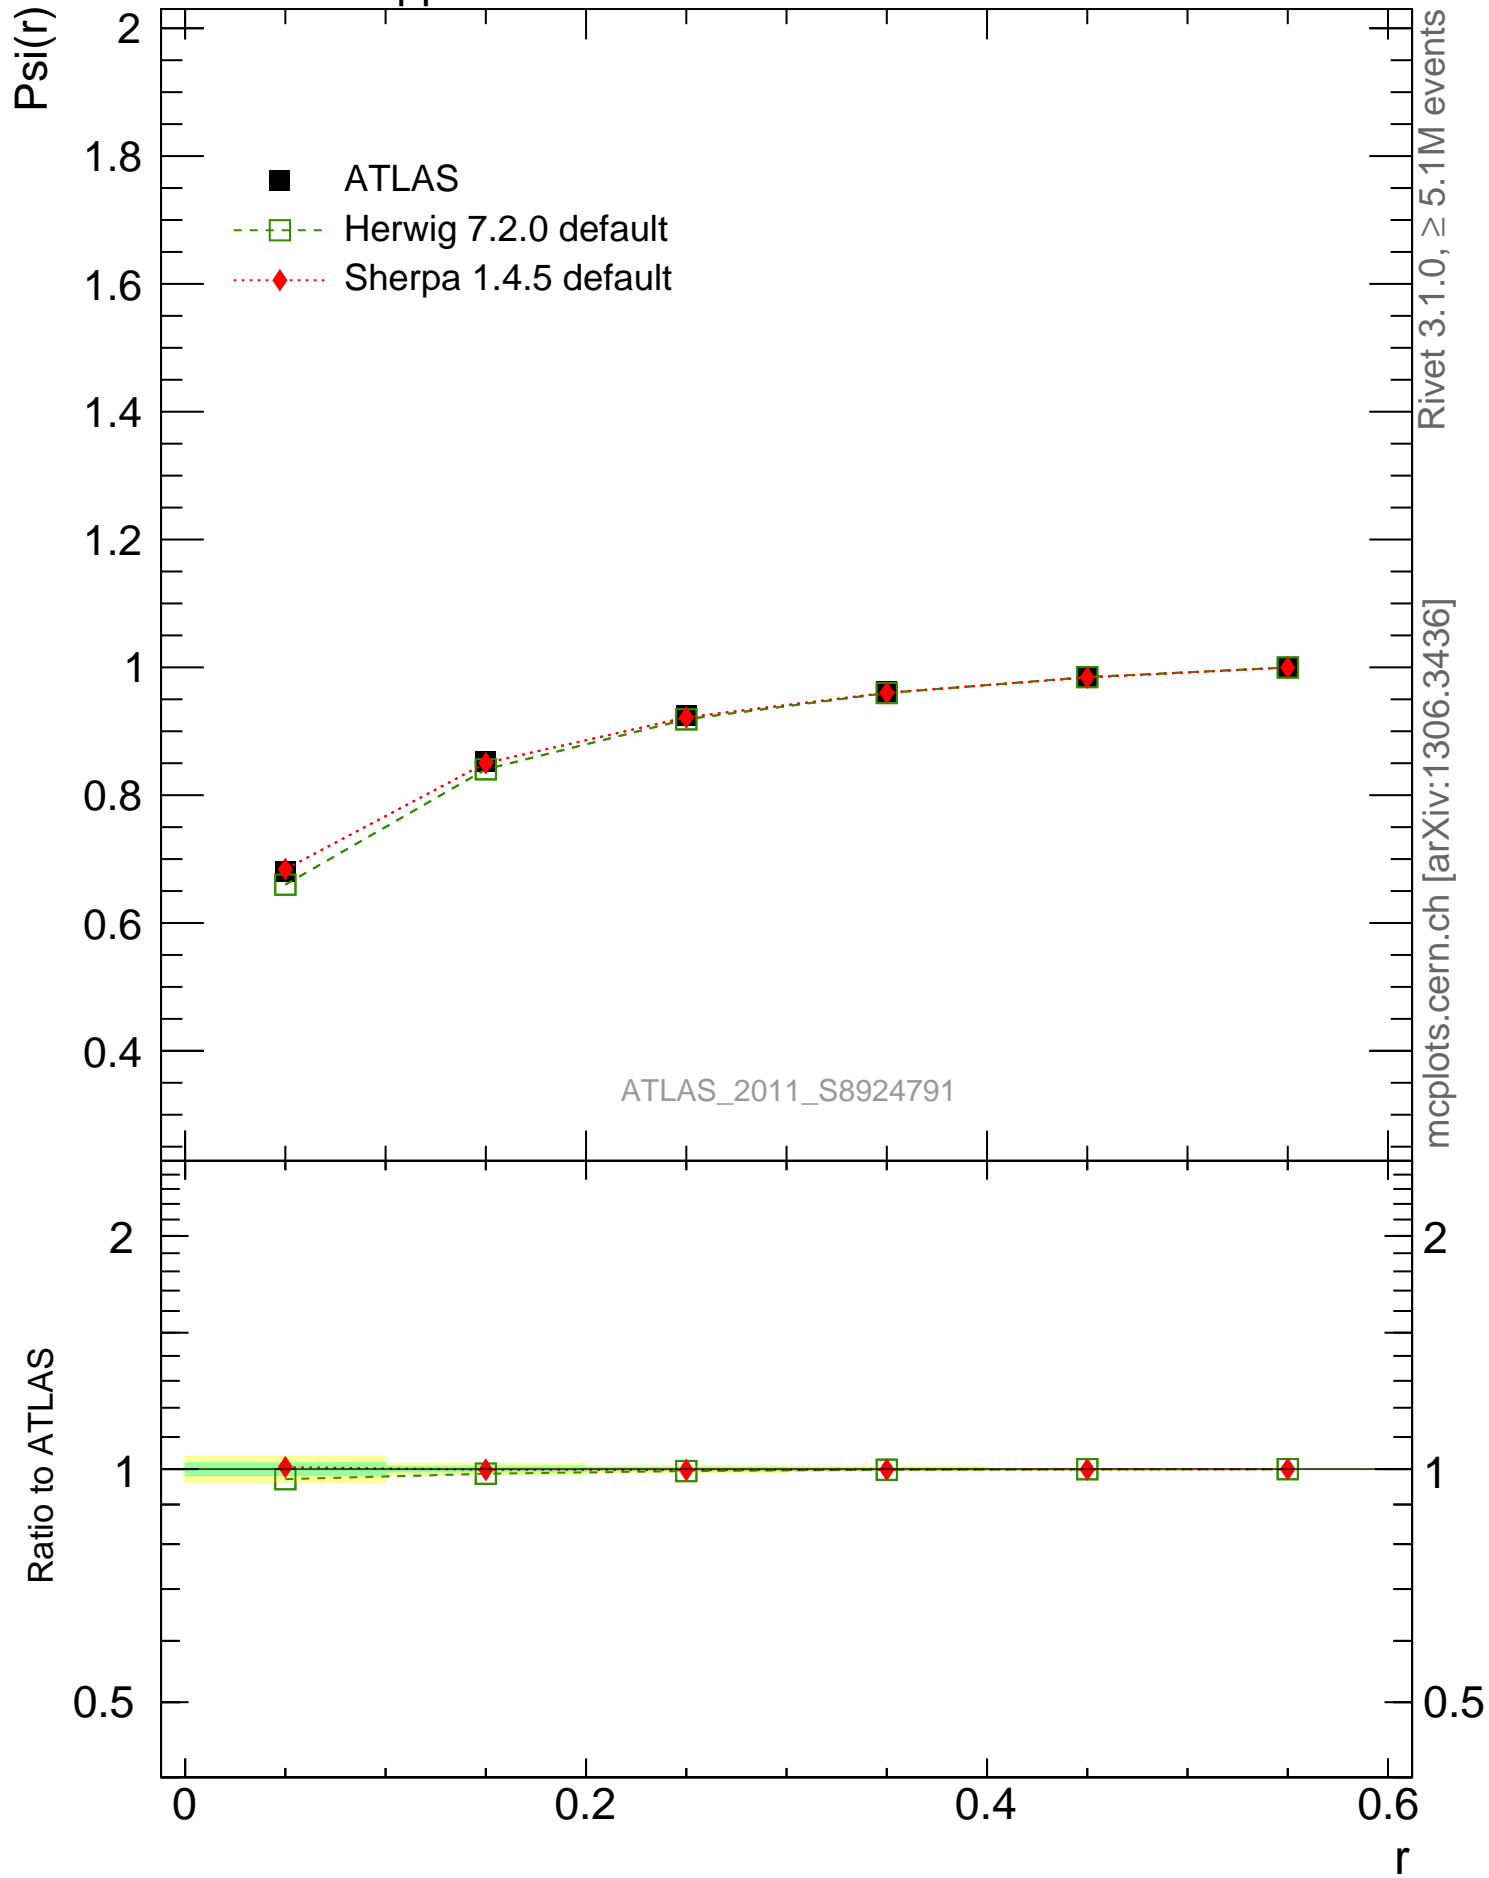

7000 GeV pp

Jets

Rivet 3.1.0,  $\geq 5.1$ M events  
mcplots.cern.ch [arXiv:1306.3436]

2

1

0.5

r