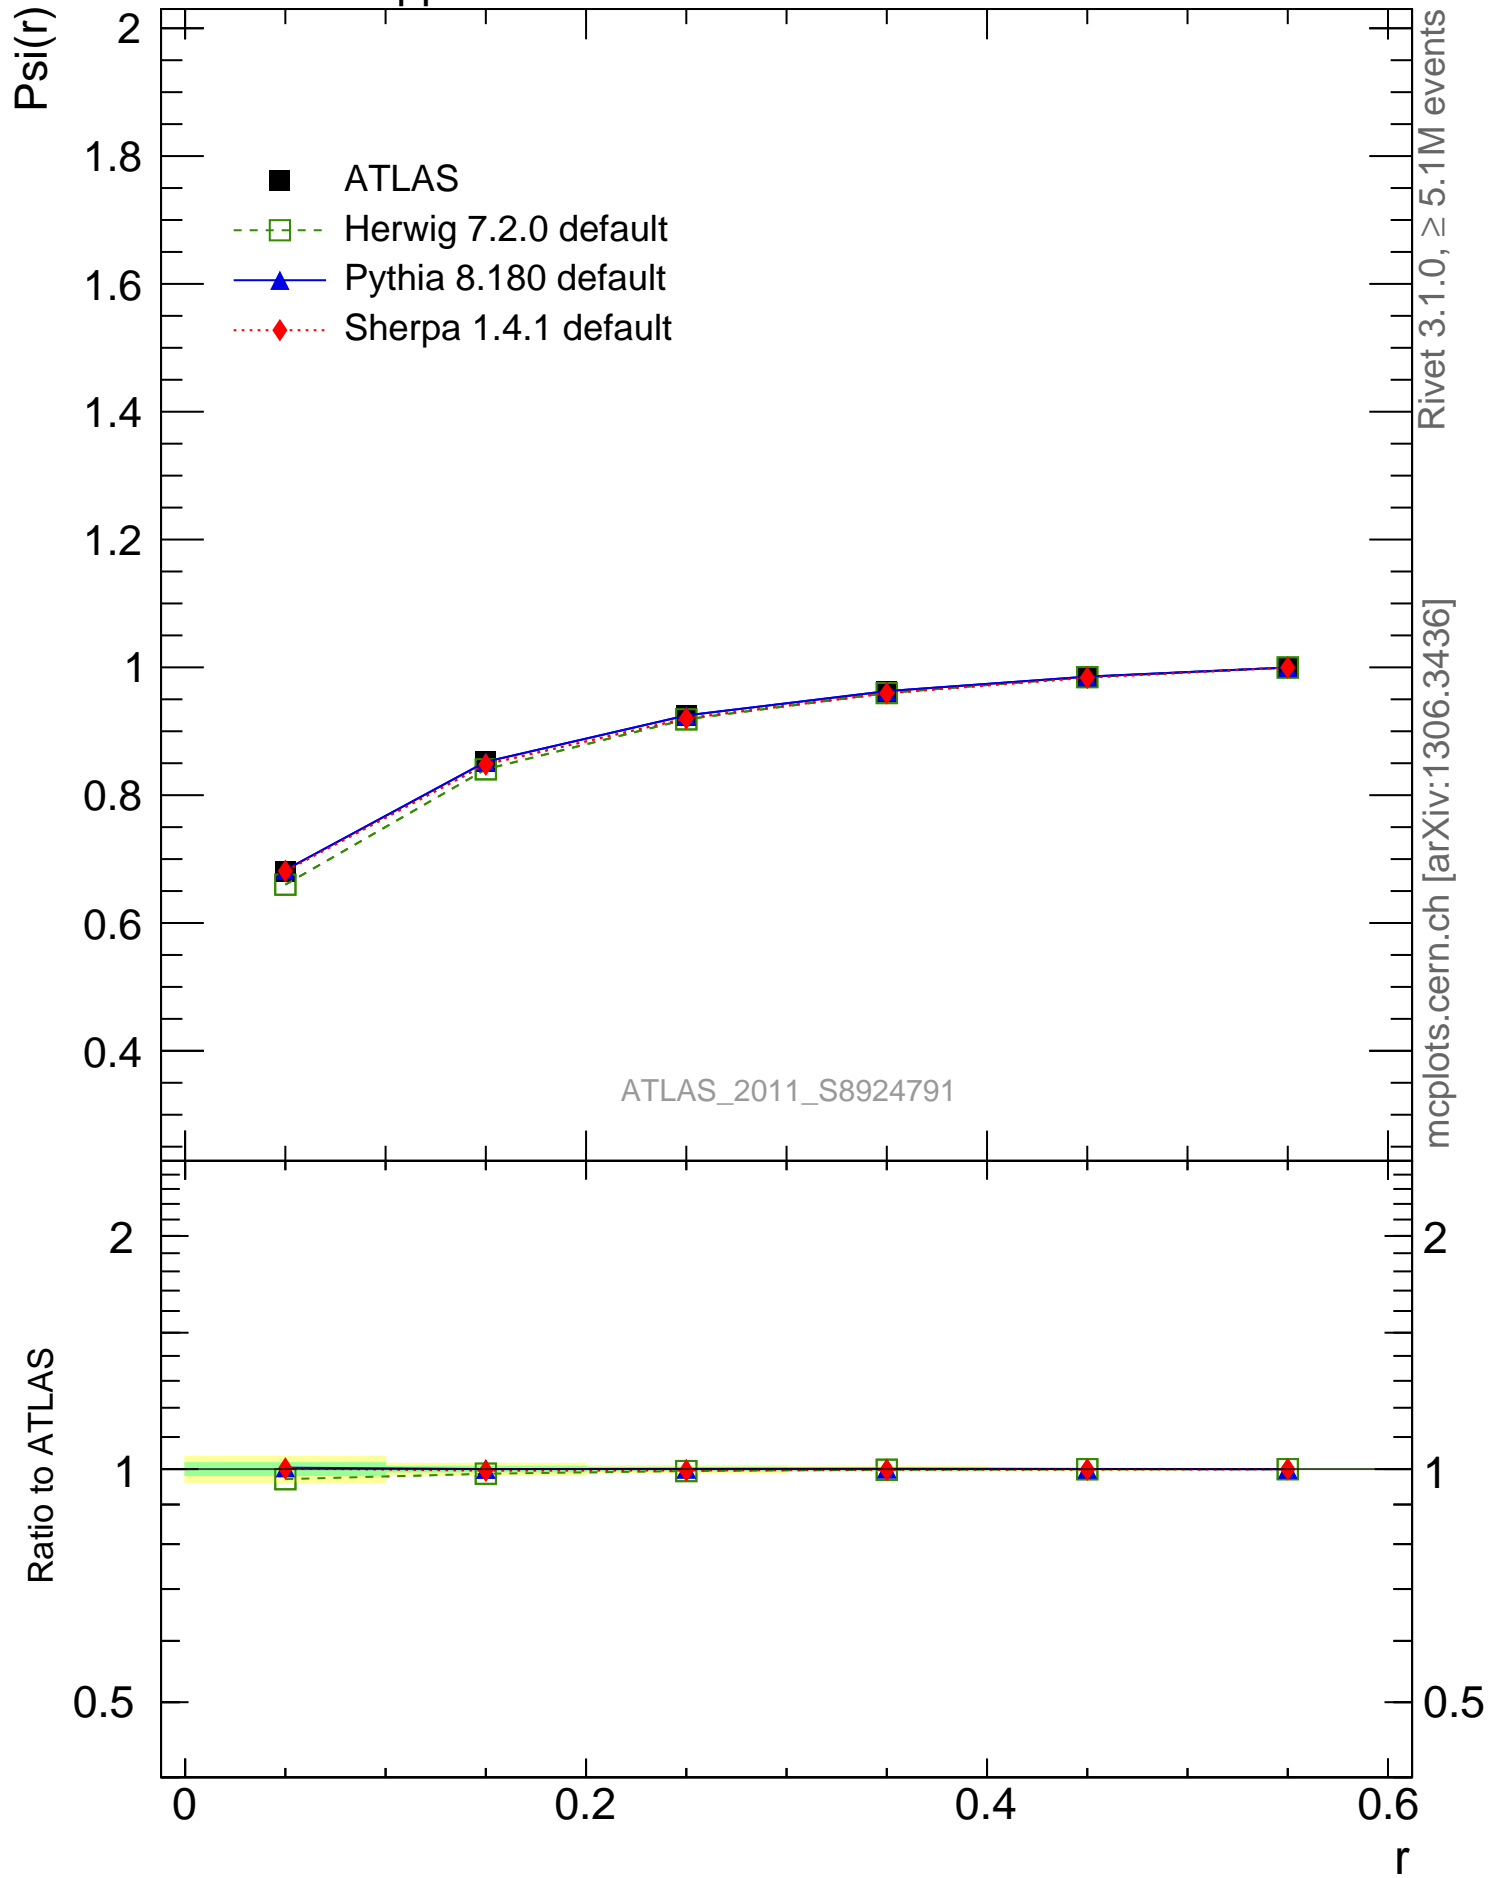

7000 GeV pp

Jets

ATLAS\_2011\_S8924791

Rivet 3.1.0,  $\geq 5.1M$  events  
mcplots.cern.ch [arXiv:1306.3436]