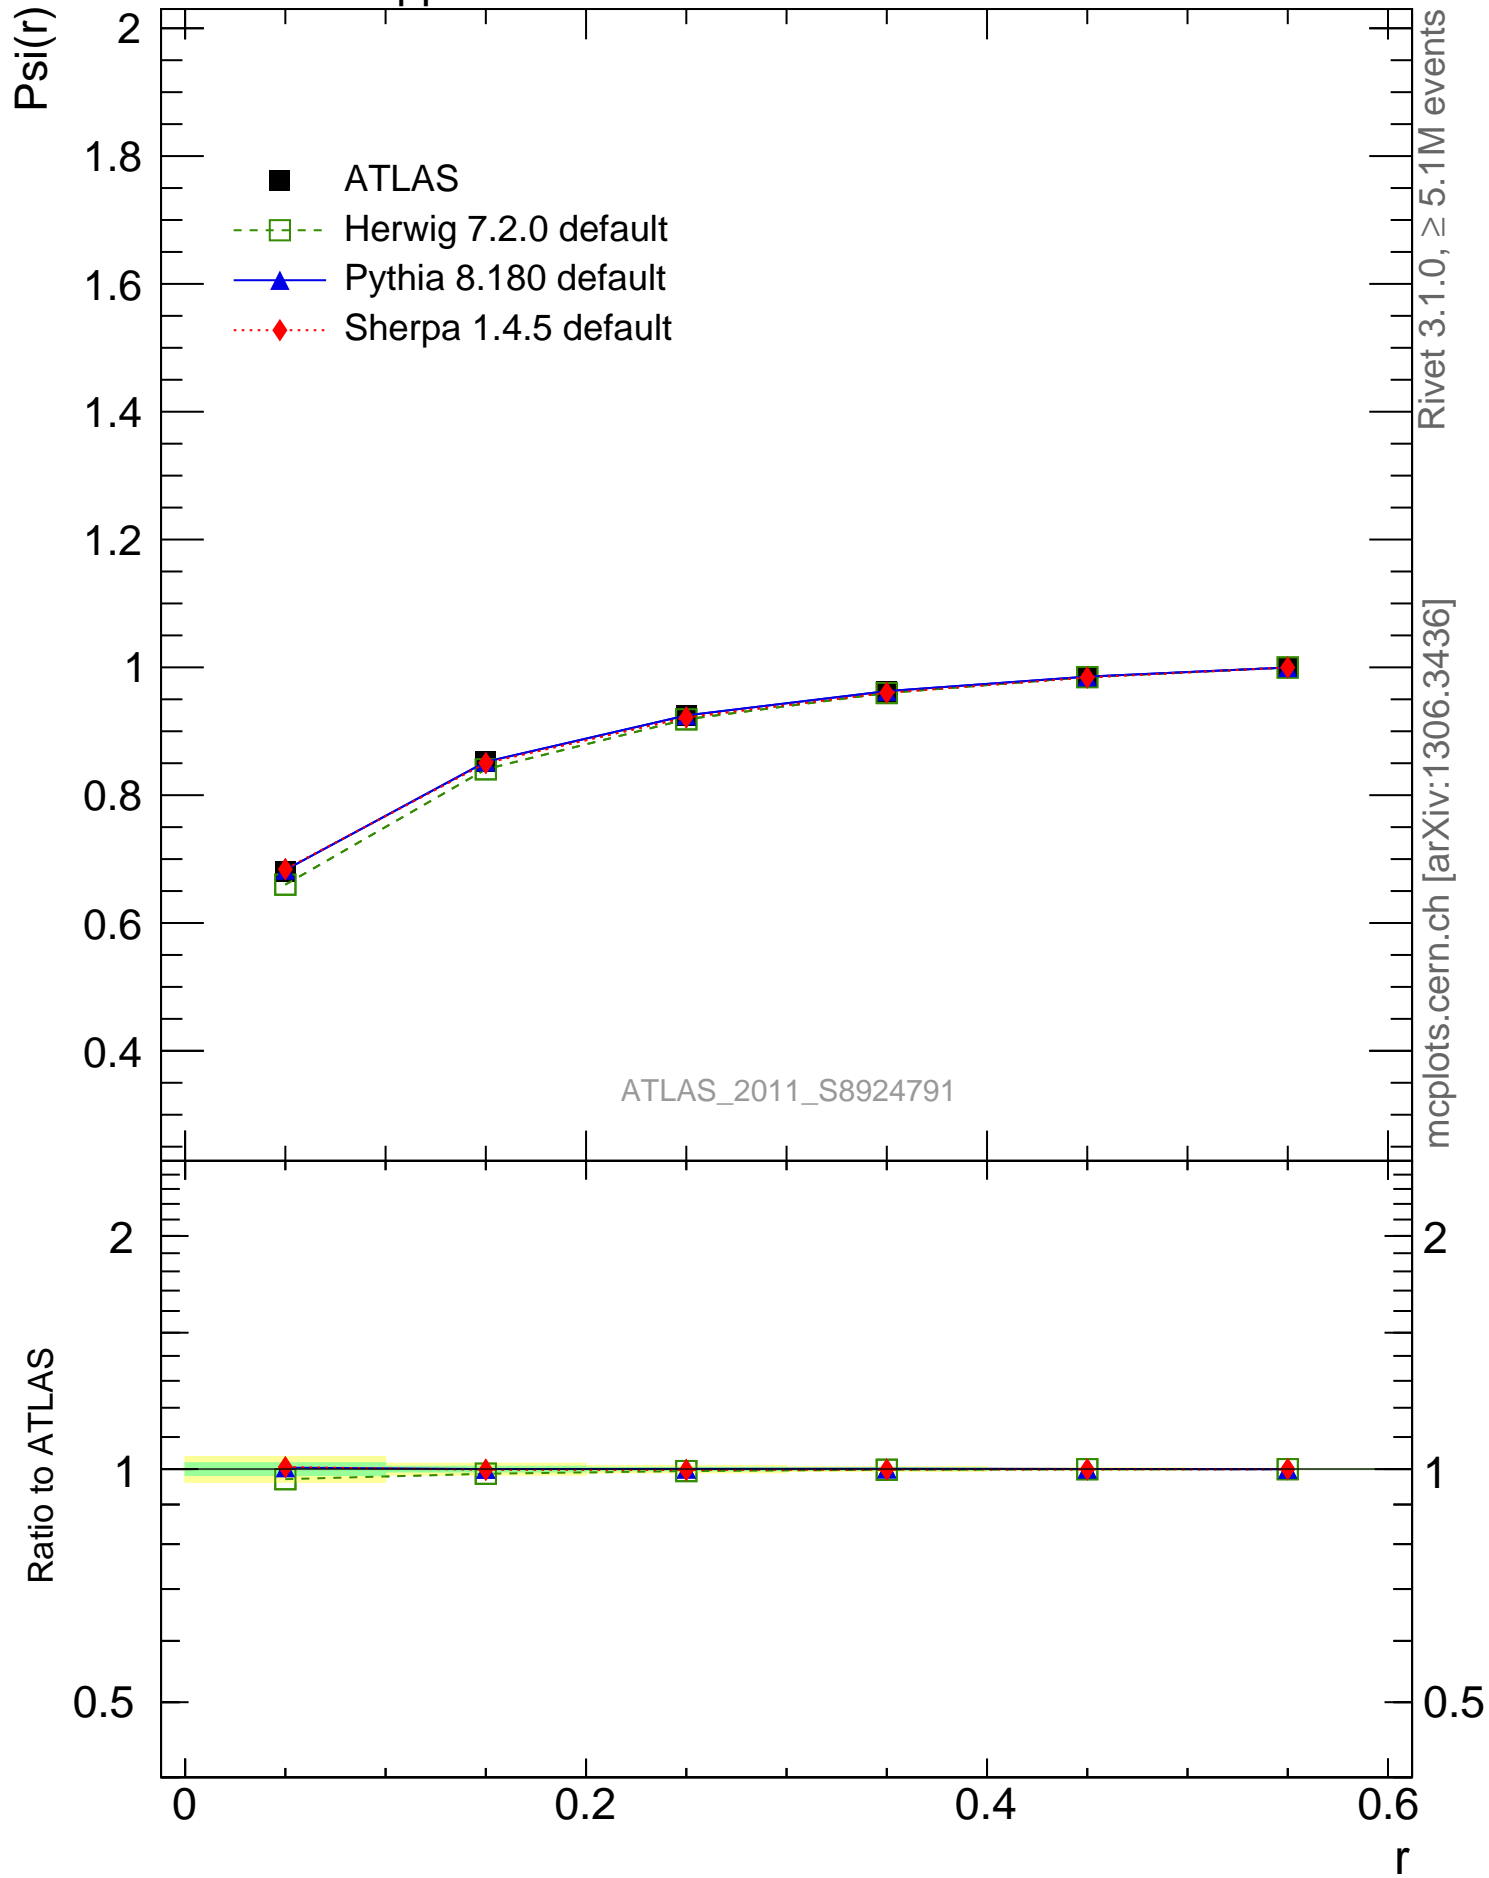

7000 GeV pp

Jets

Rivet 3.1.0,  $\geq 5.1M$  events  
mcplots.cern.ch [arXiv:1306.3436]