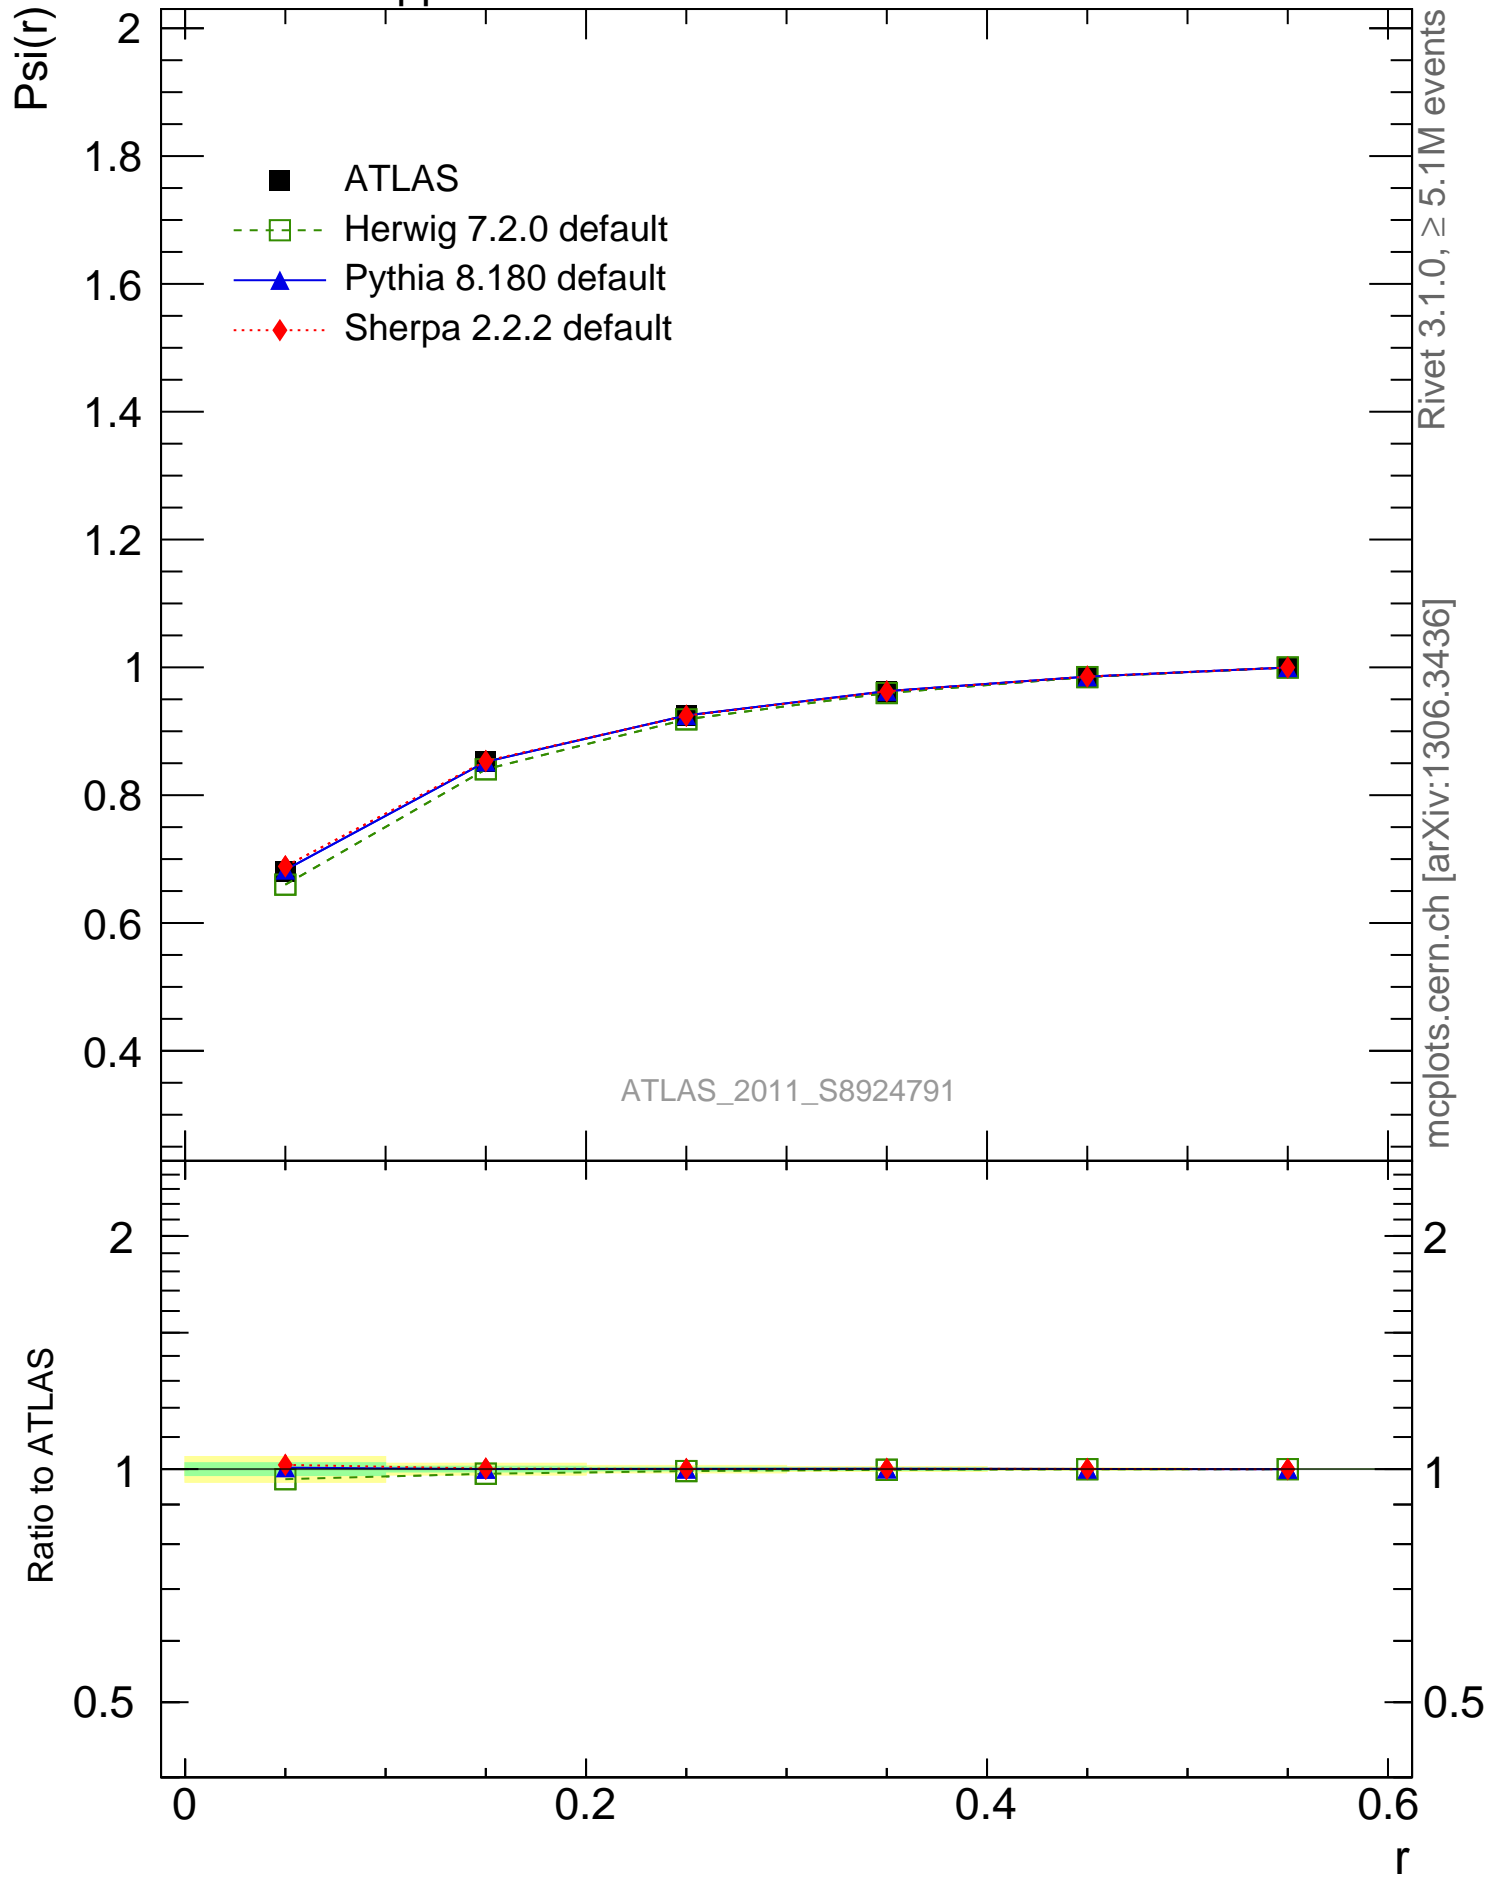

7000 GeV pp

Jets

Rivet 3.1.0, $\geq 5.1M$ events
mcplots.cern.ch [arXiv:1306.3436]