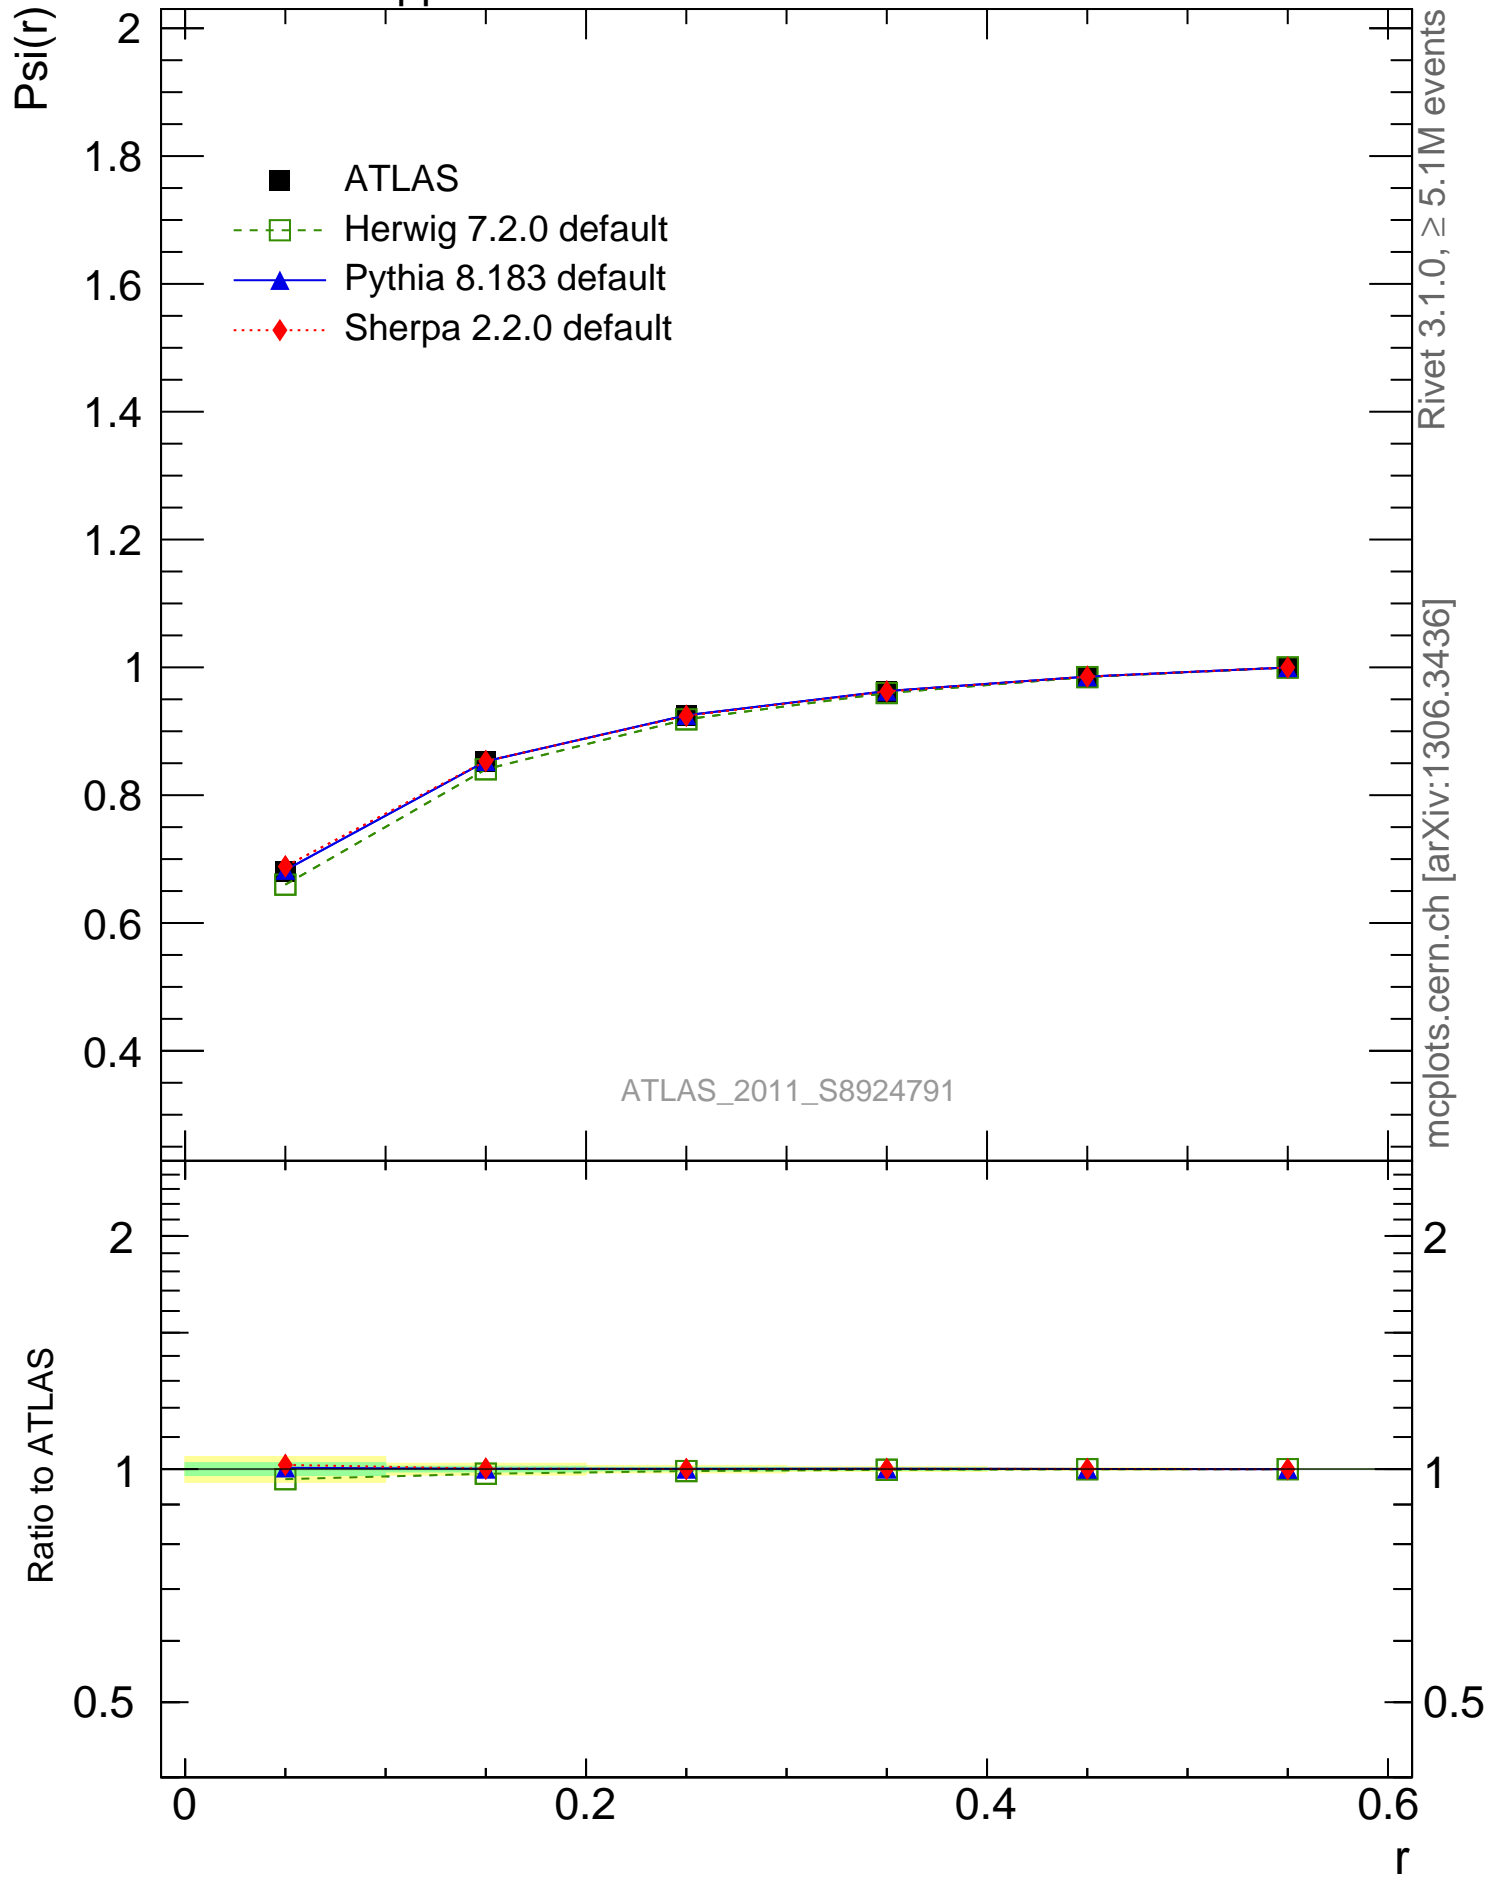

7000 GeV pp

Jets

Rivet 3.1.0, $\geq 5.1M$ events
mcplots.cern.ch [arXiv:1306.3436]