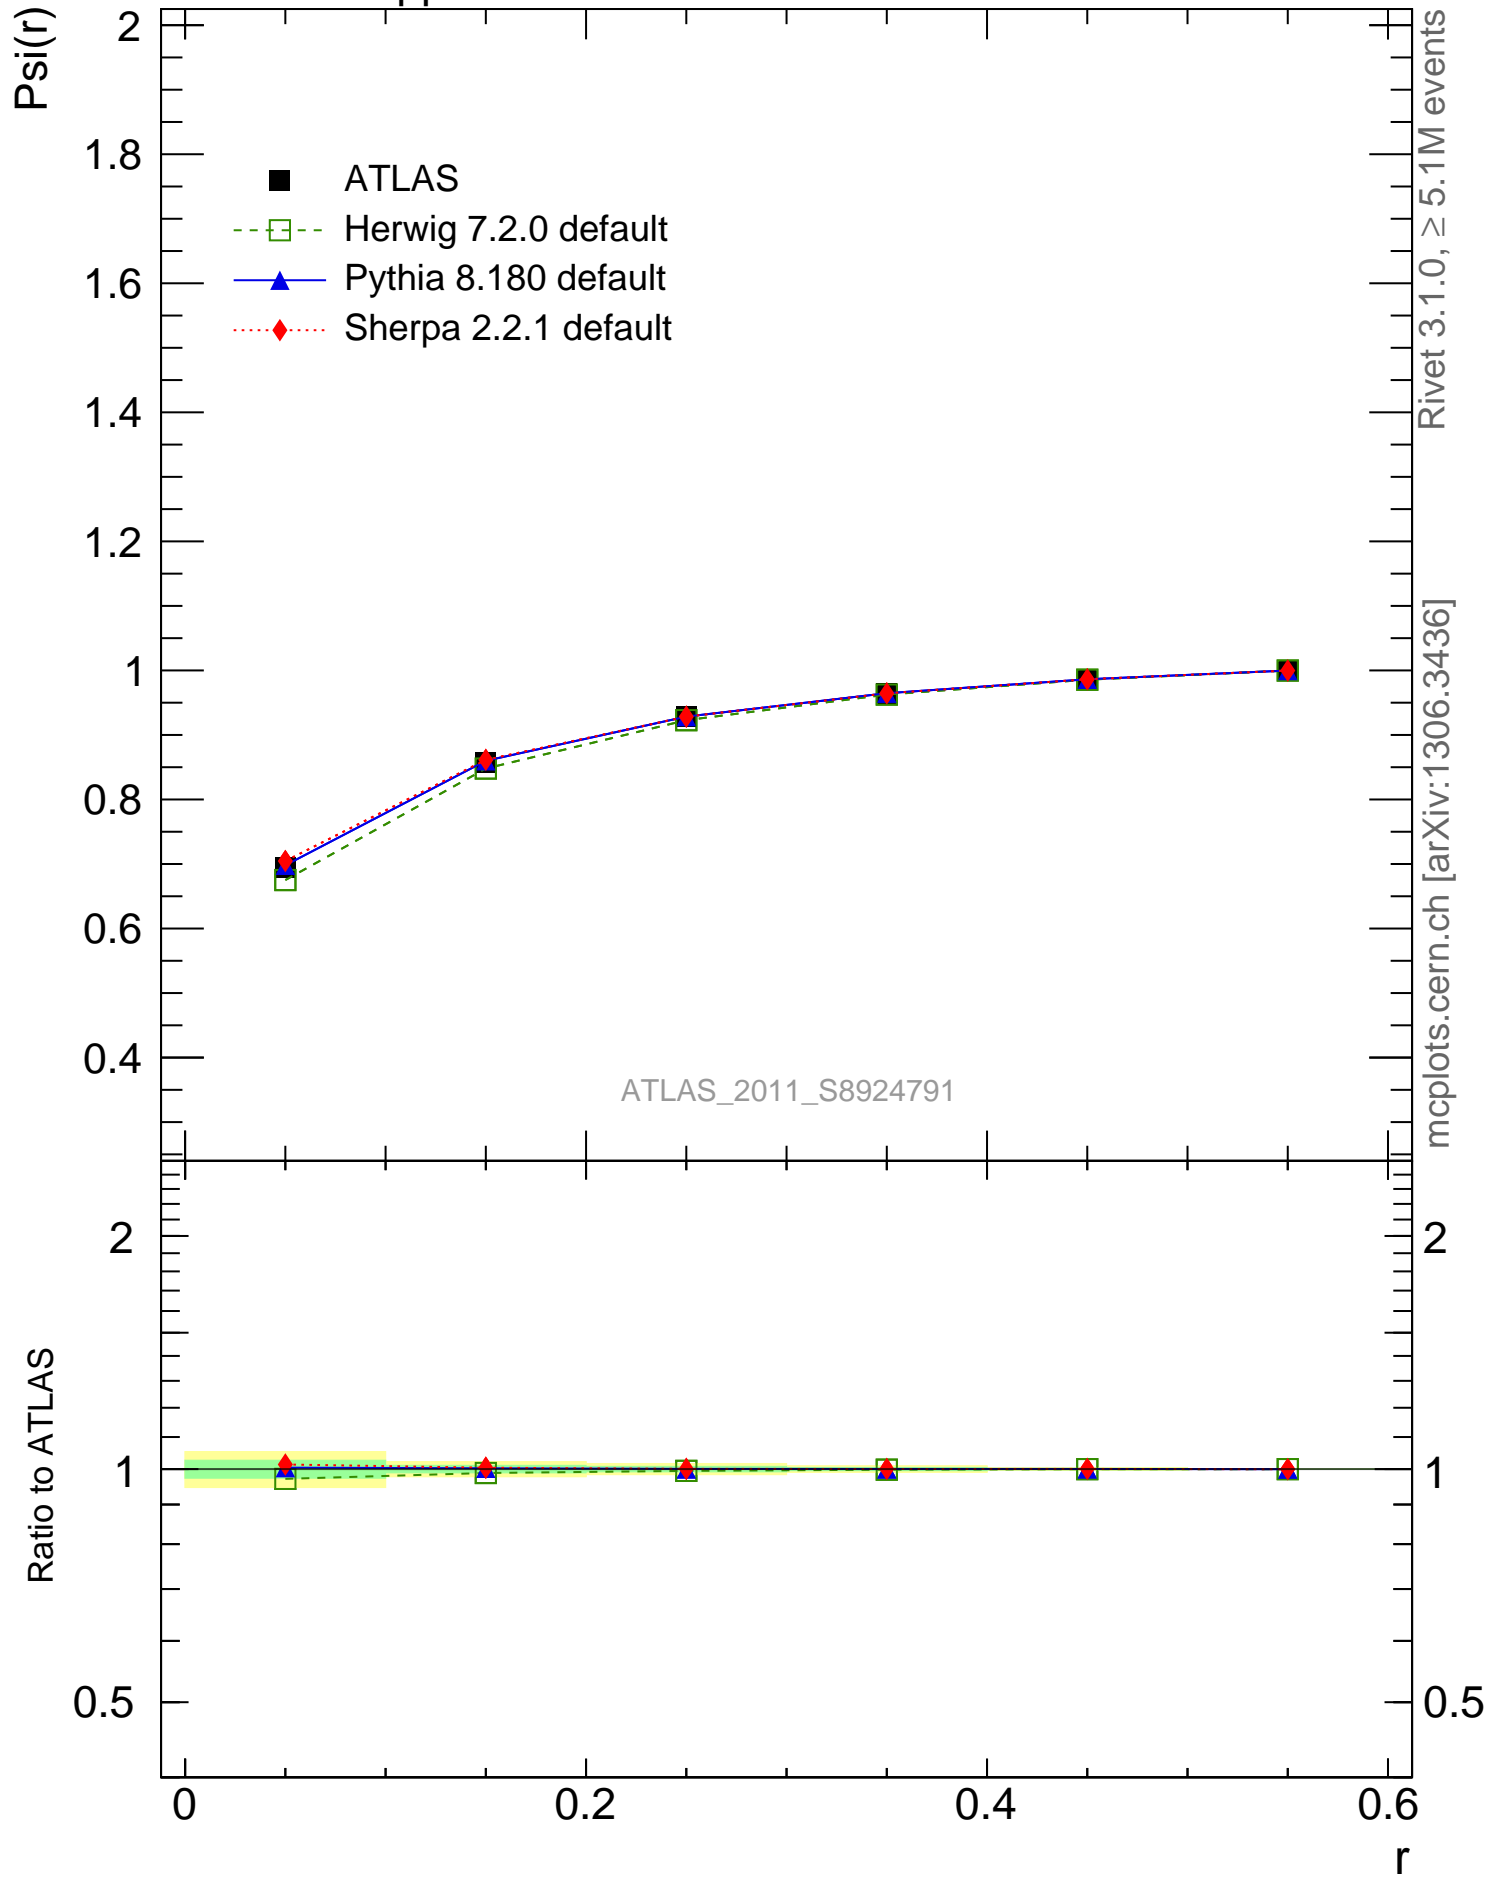

7000 GeV pp

Jets

ATLAS_2011_S8924791

Rivet 3.1.0, $\geq 5.1M$ events
mcplots.cern.ch [arXiv:1306.3436]