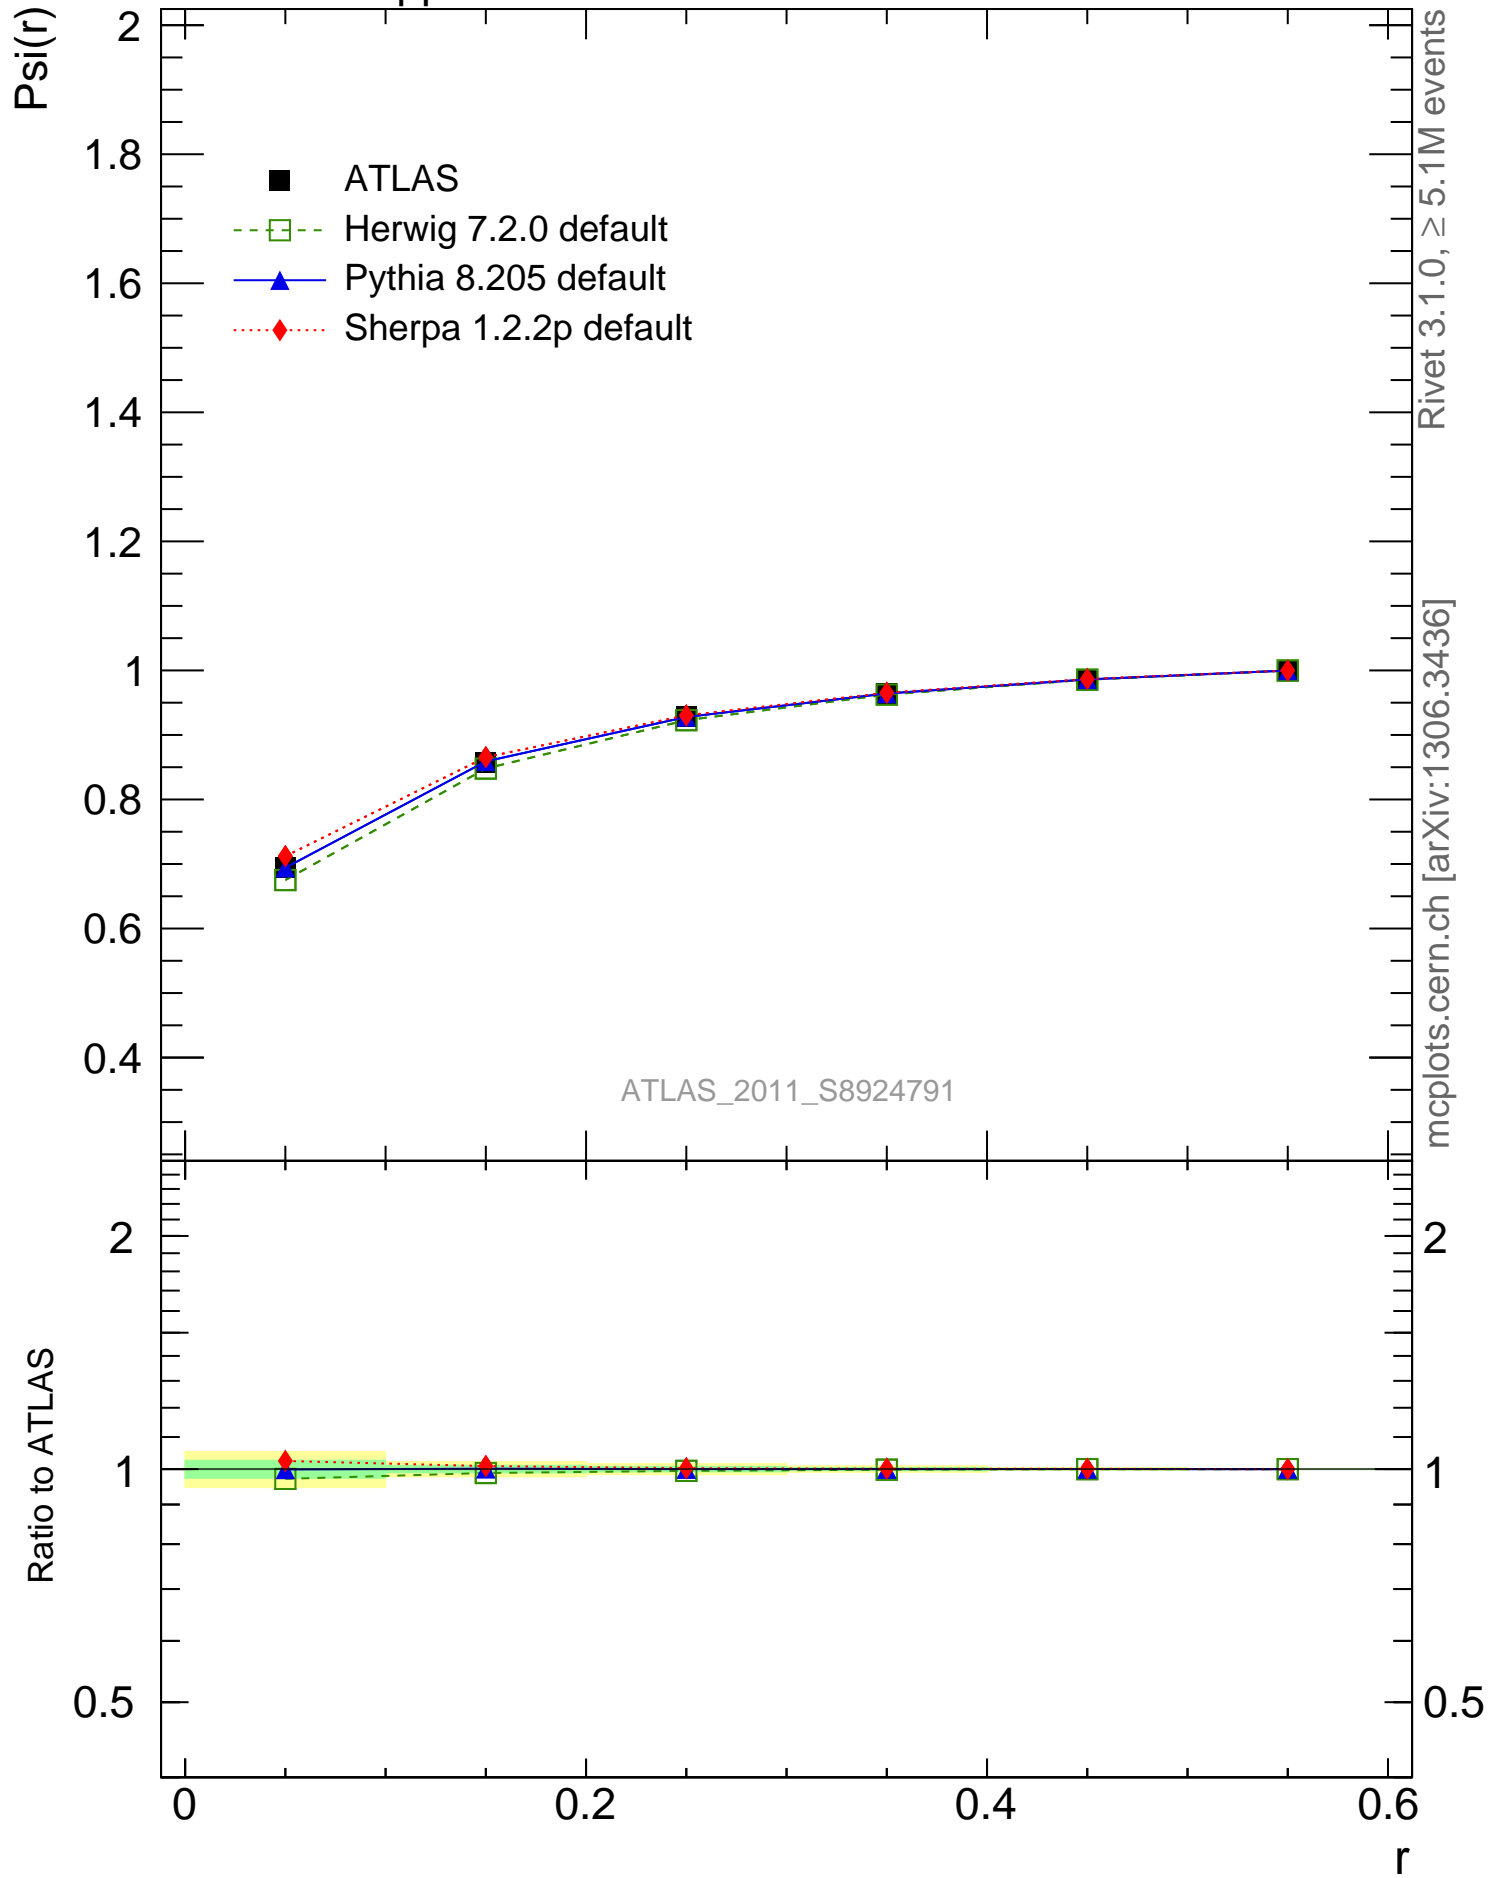

7000 GeV pp

Jets

ATLAS_2011_S8924791

Rivet 3.1.0, $\geq 5.1M$ events
mcplots.cern.ch [arXiv:1306.3436]