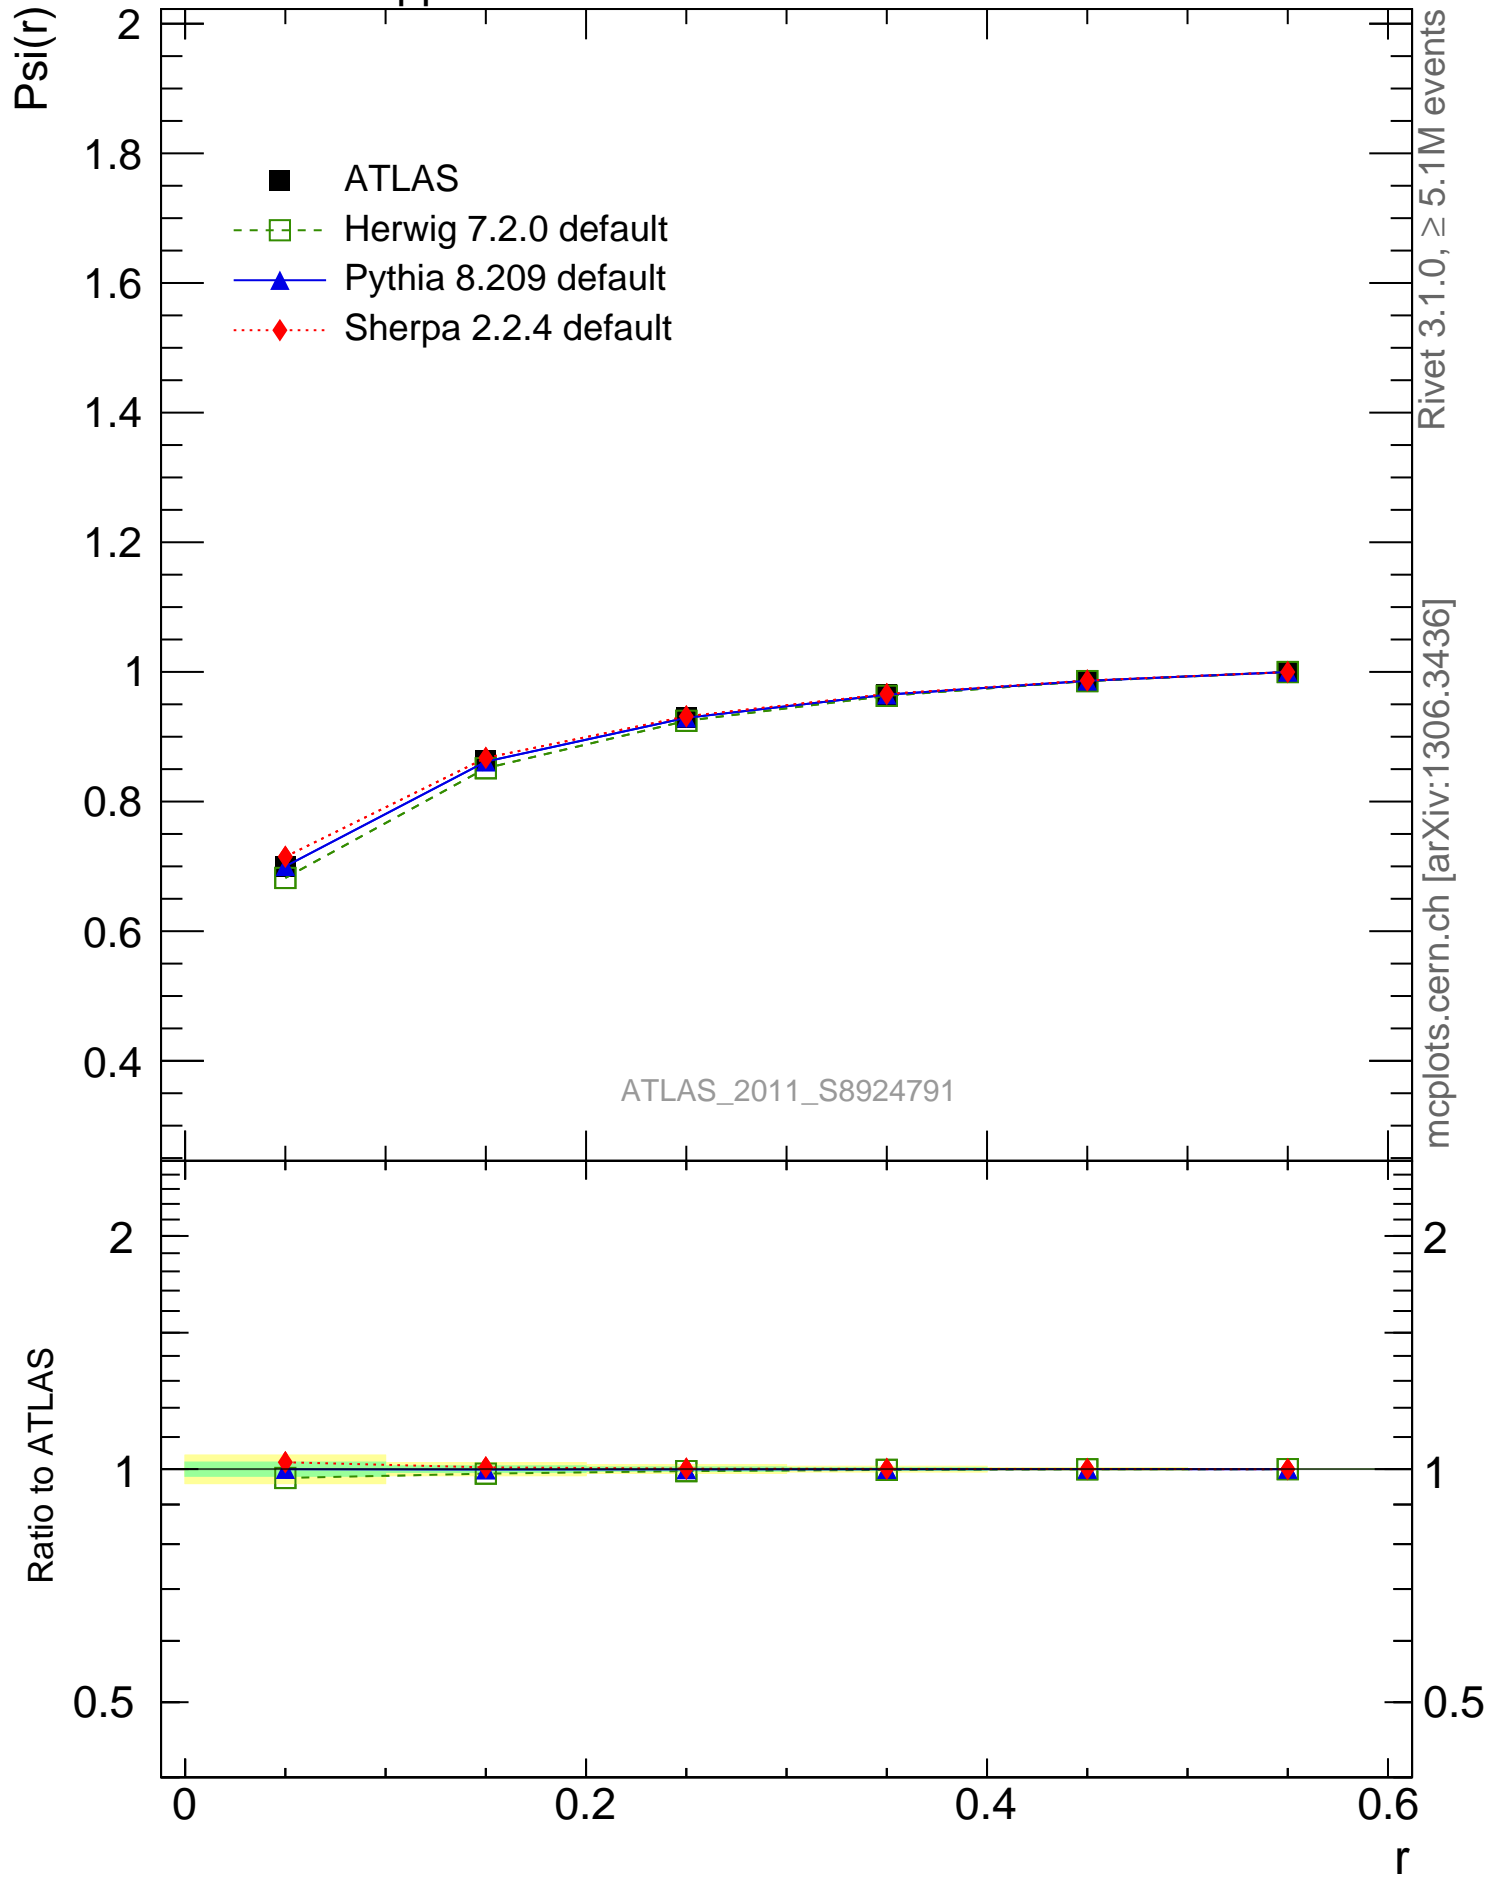

7000 GeV pp

Jets

Rivet 3.1.0, ≥ 5.1 M events
mcplots.cern.ch [arXiv:1306.3436]