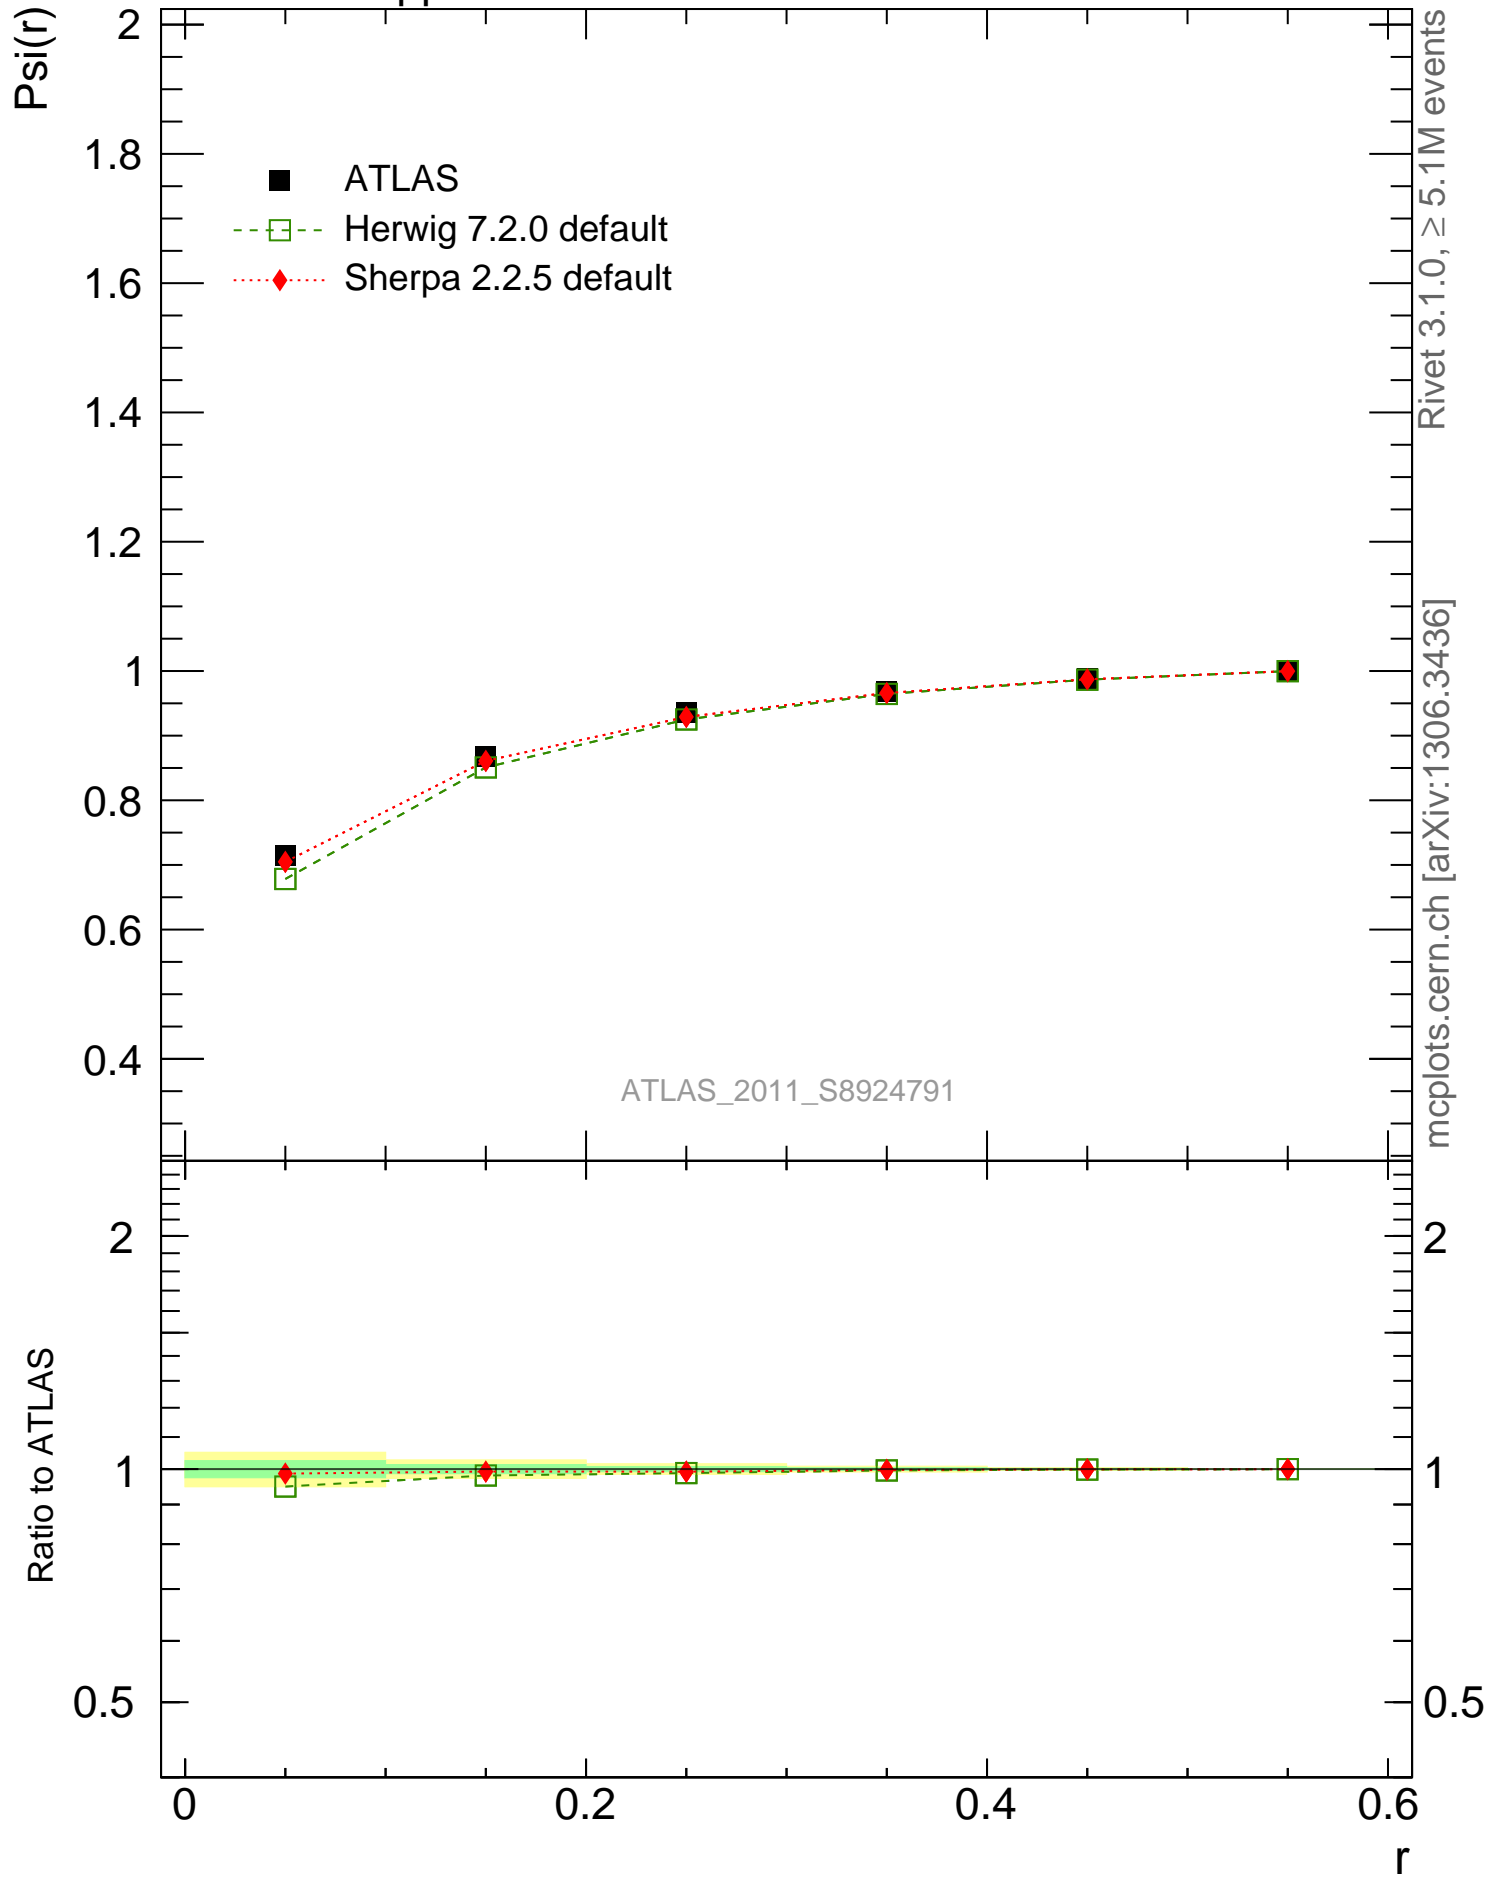

7000 GeV pp

Jets

Rivet 3.1.0,  $\geq 5.1$ M events  
mcplots.cern.ch [arXiv:1306.3436]