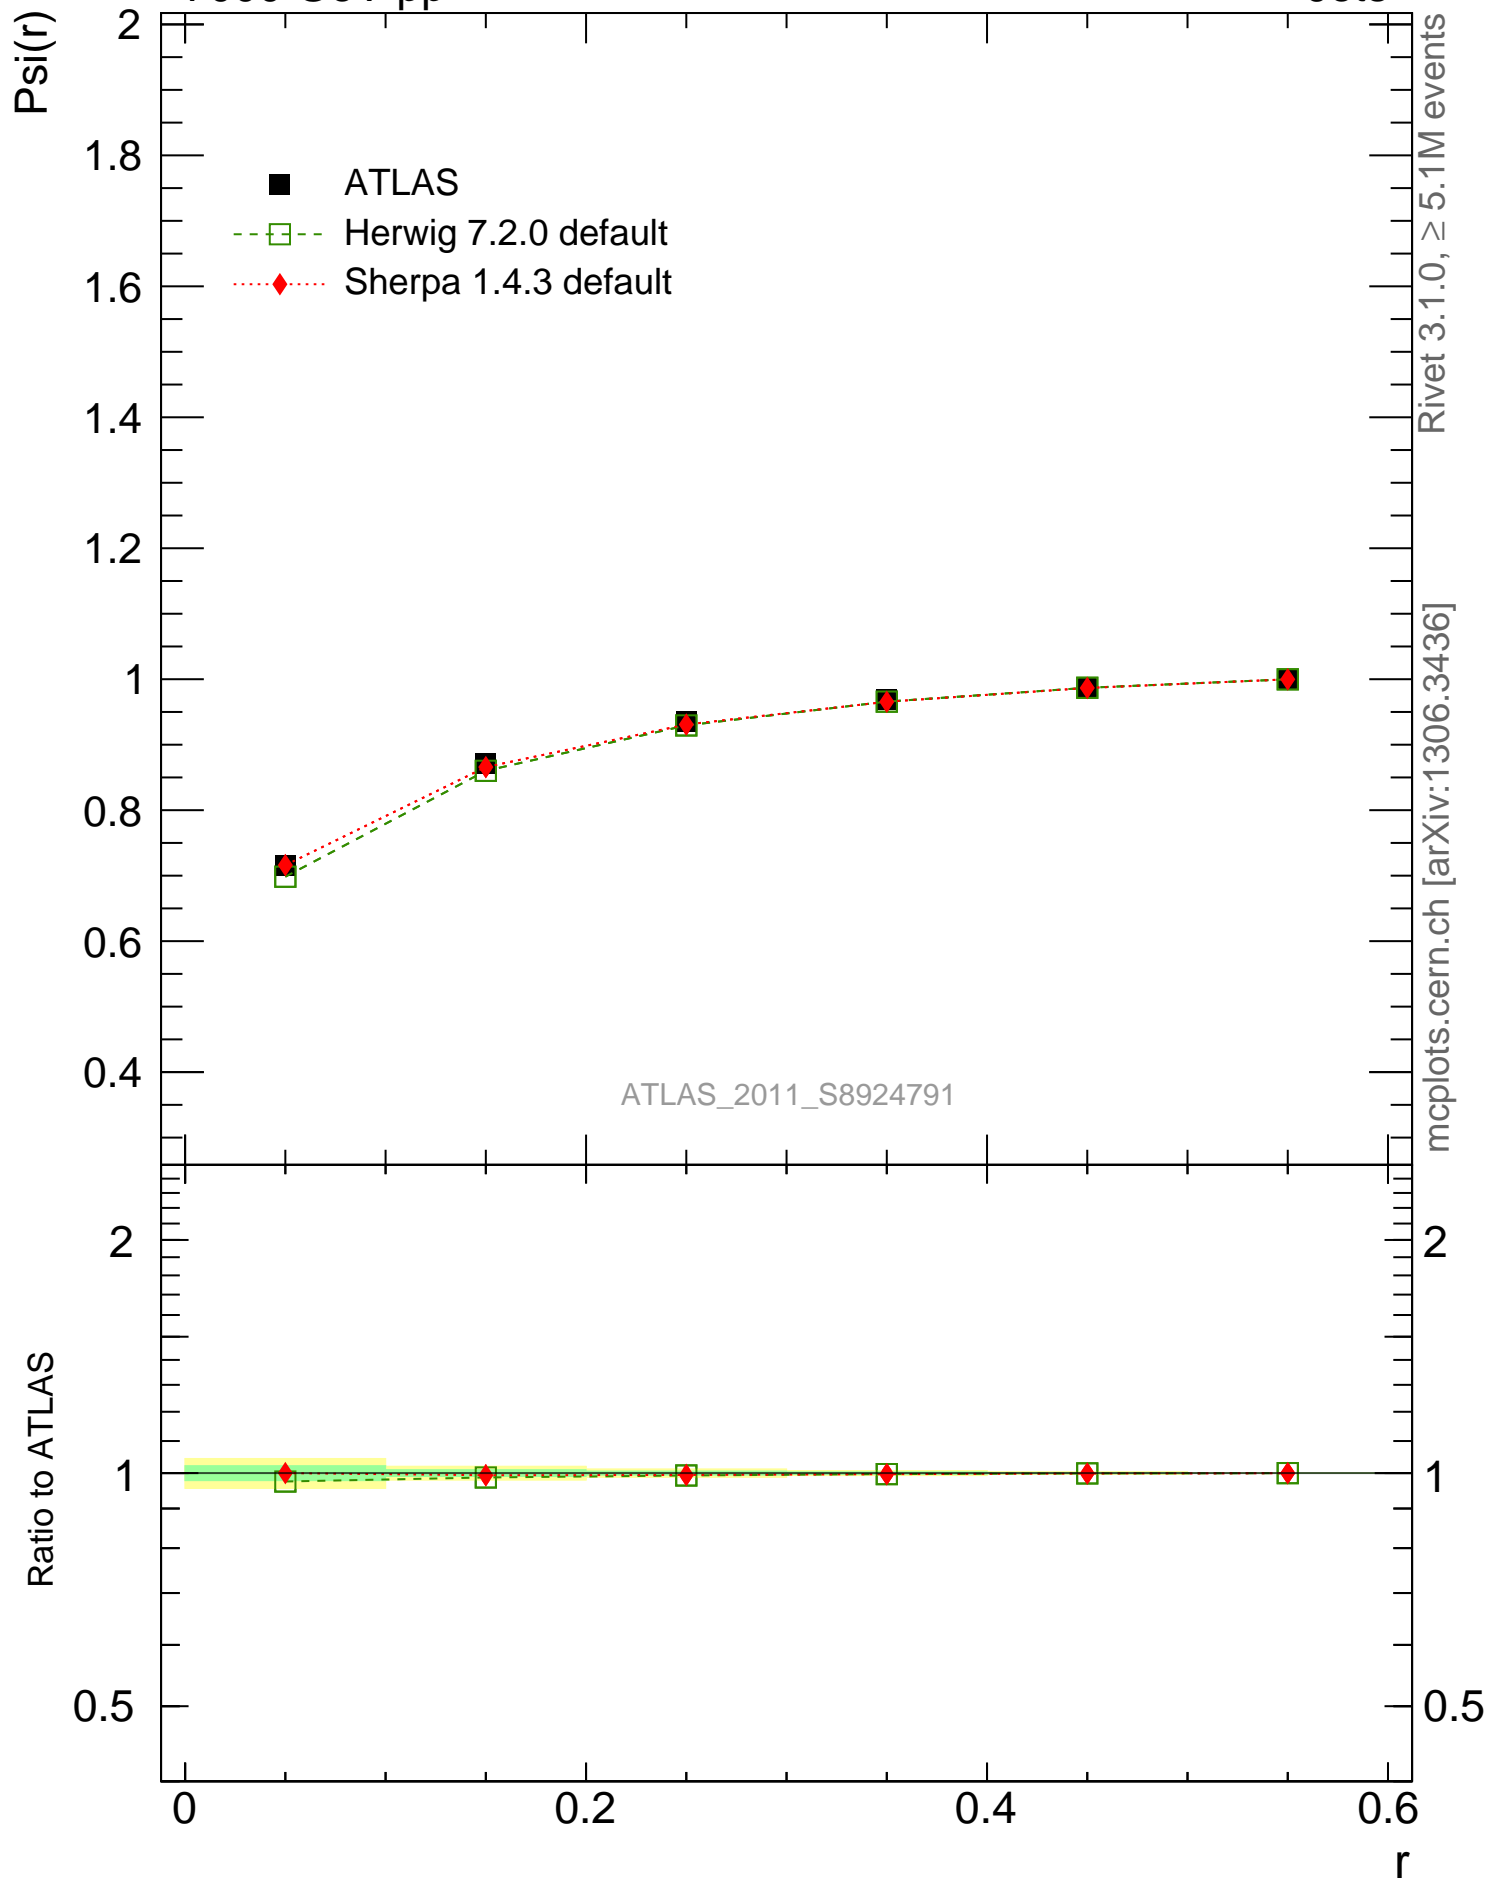

7000 GeV pp

Jets

Rivet 3.1.0, $\geq 5.1M$ events

mcplots.cern.ch [arXiv:1306.3436]

2

1

0.5

r