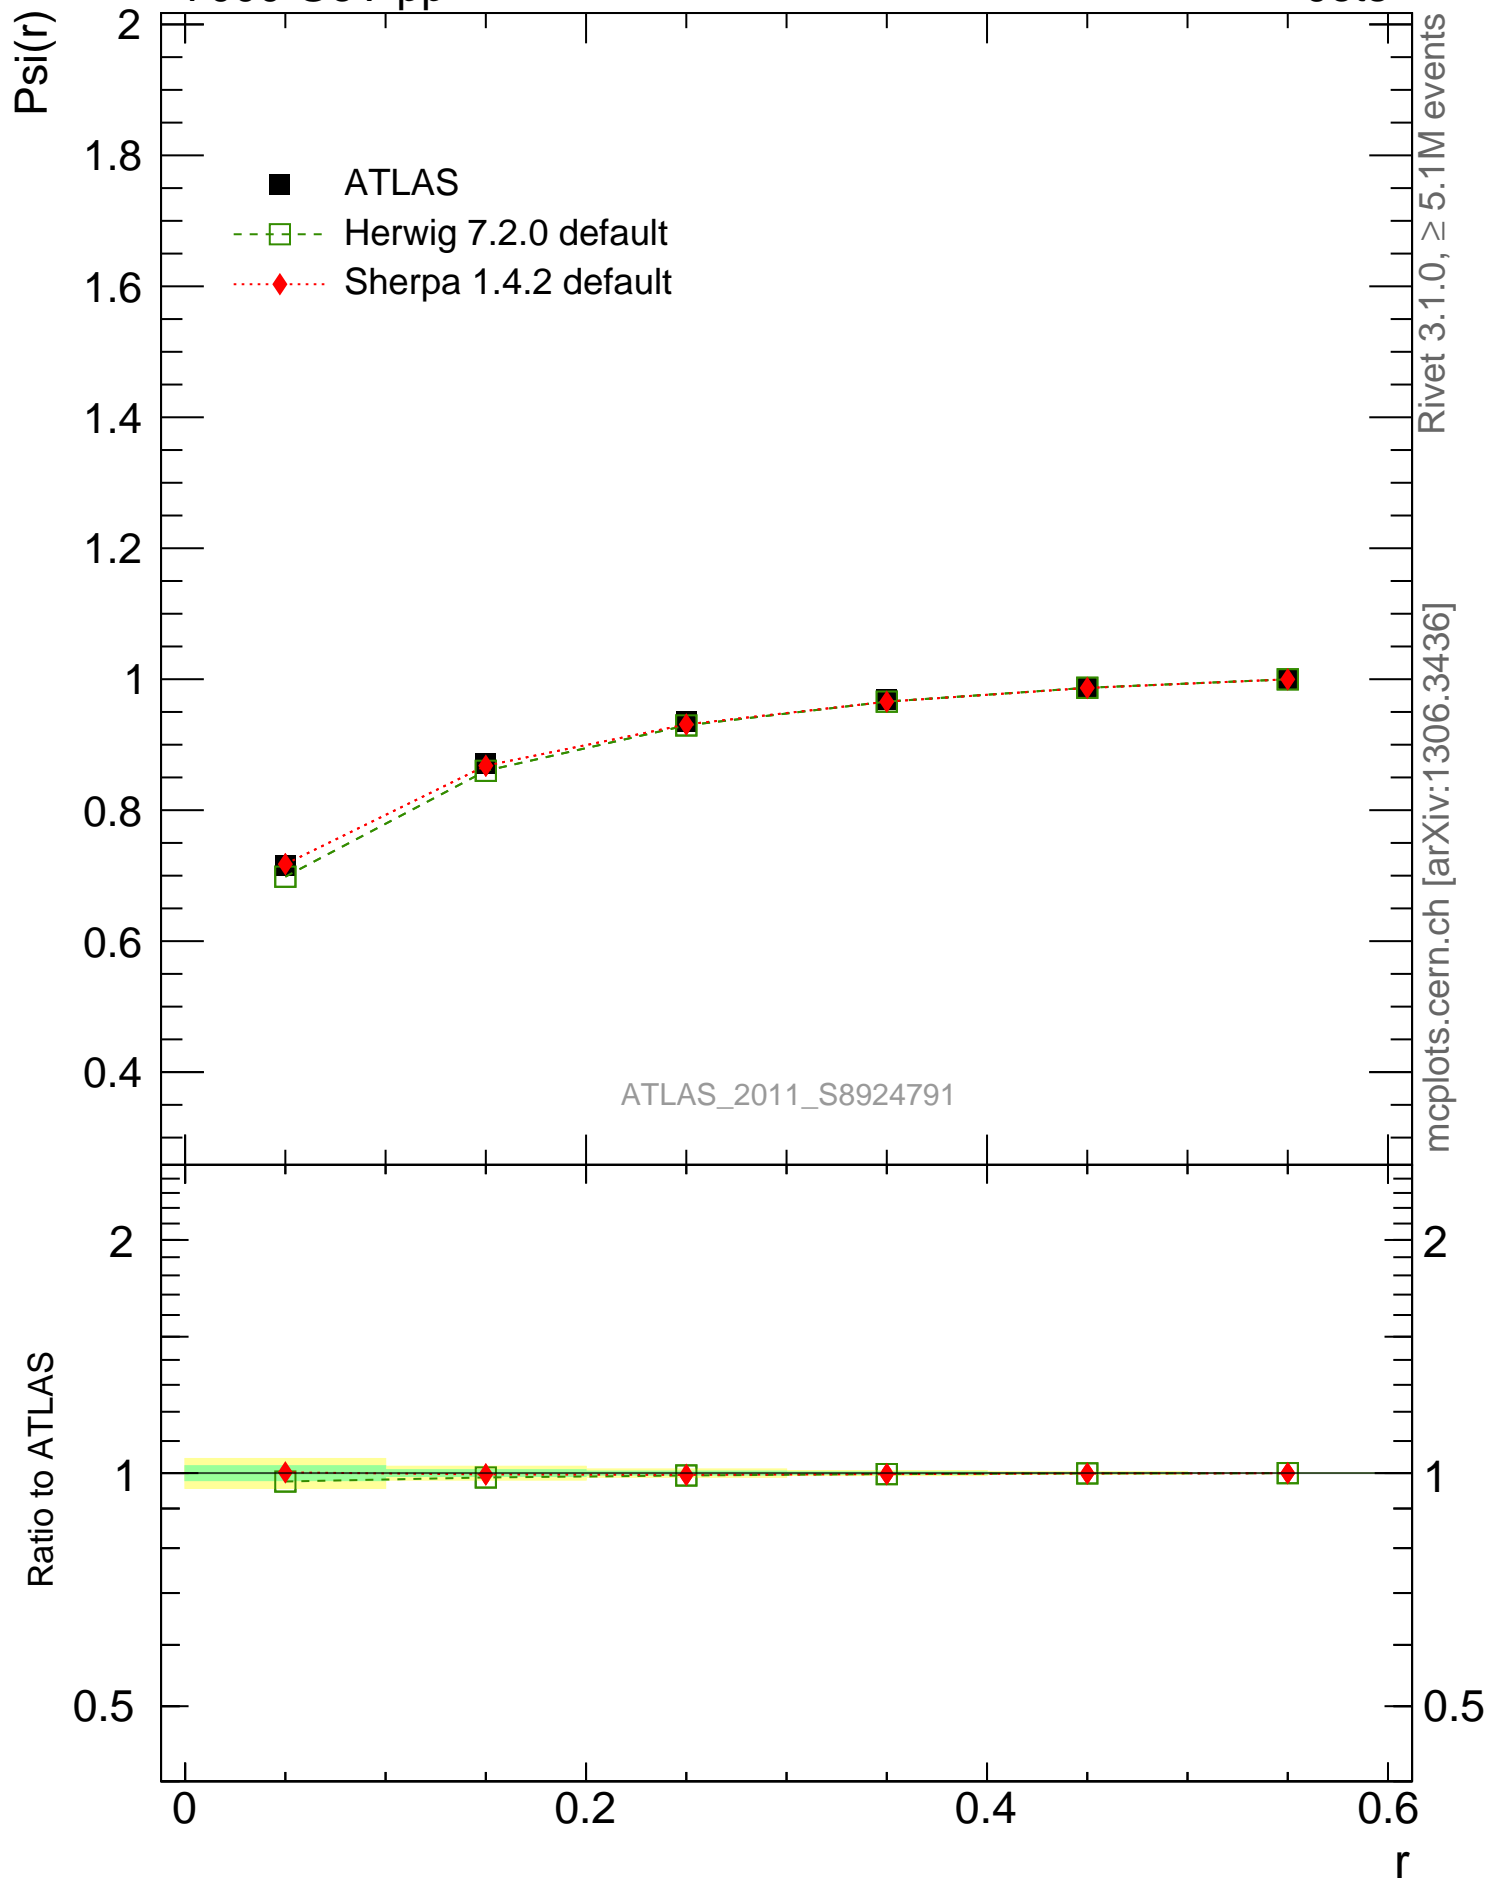

7000 GeV pp

Jets

Rivet 3.1.0, ≥ 5.1 M events

mcplots.cern.ch [arXiv:1306.3436]

2

1

0.5

r