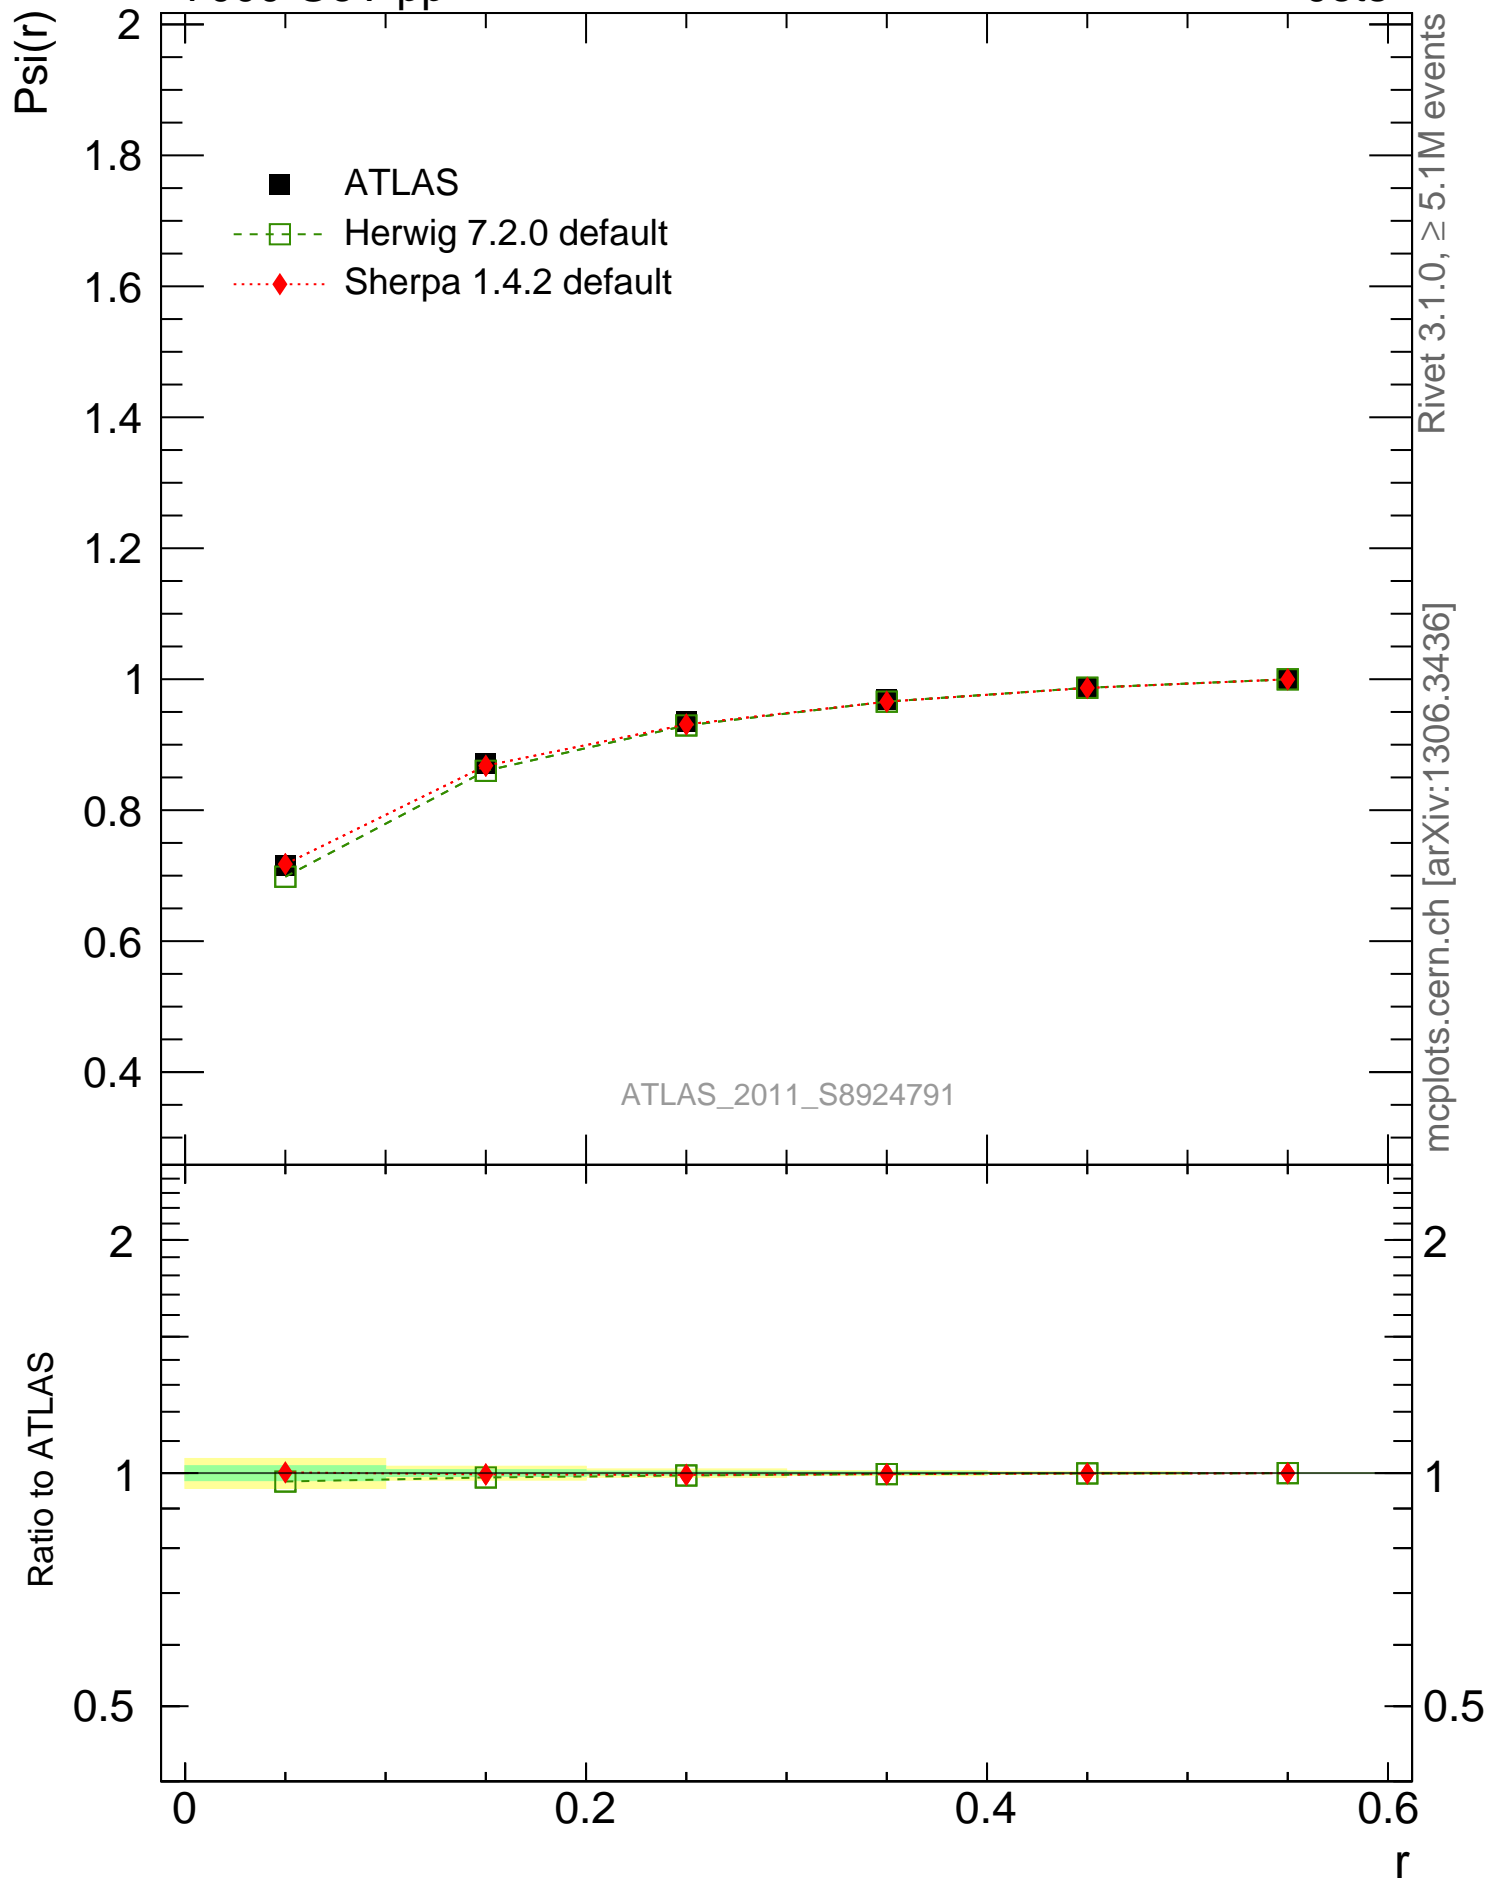

7000 GeV pp

Jets

Rivet 3.1.0,  $\geq 5.1$ M events

mcplots.cern.ch [arXiv:1306.3436]

2

1

0.5

r