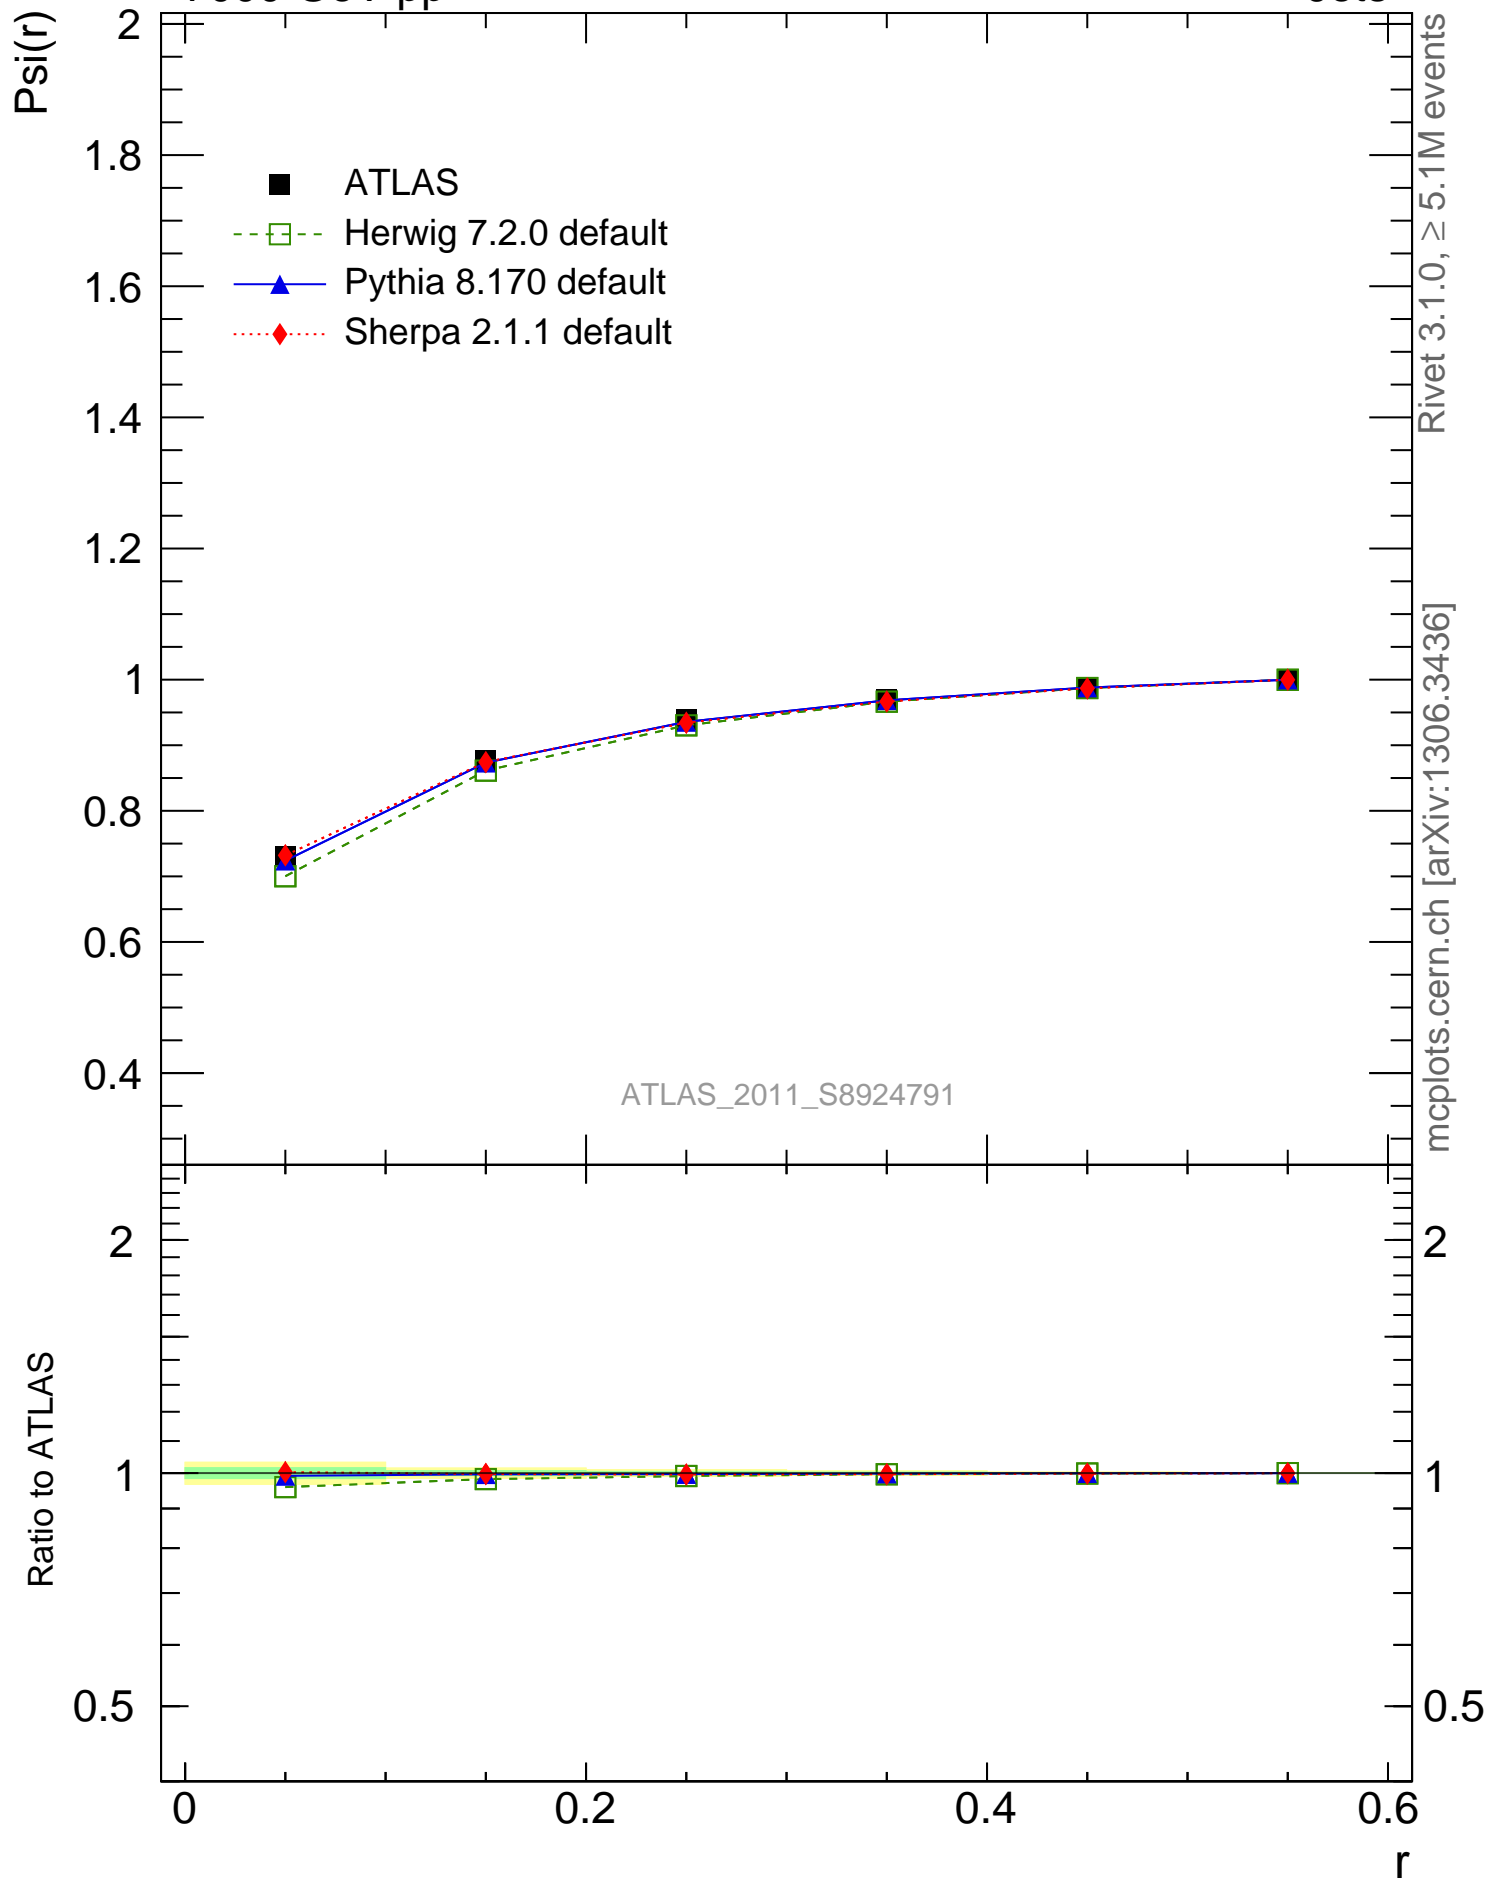

7000 GeV pp

Jets

Rivet 3.1.0, $\geq 5.1M$ events

mcplots.cern.ch [arXiv:1306.3436]

2

1

0.5

r