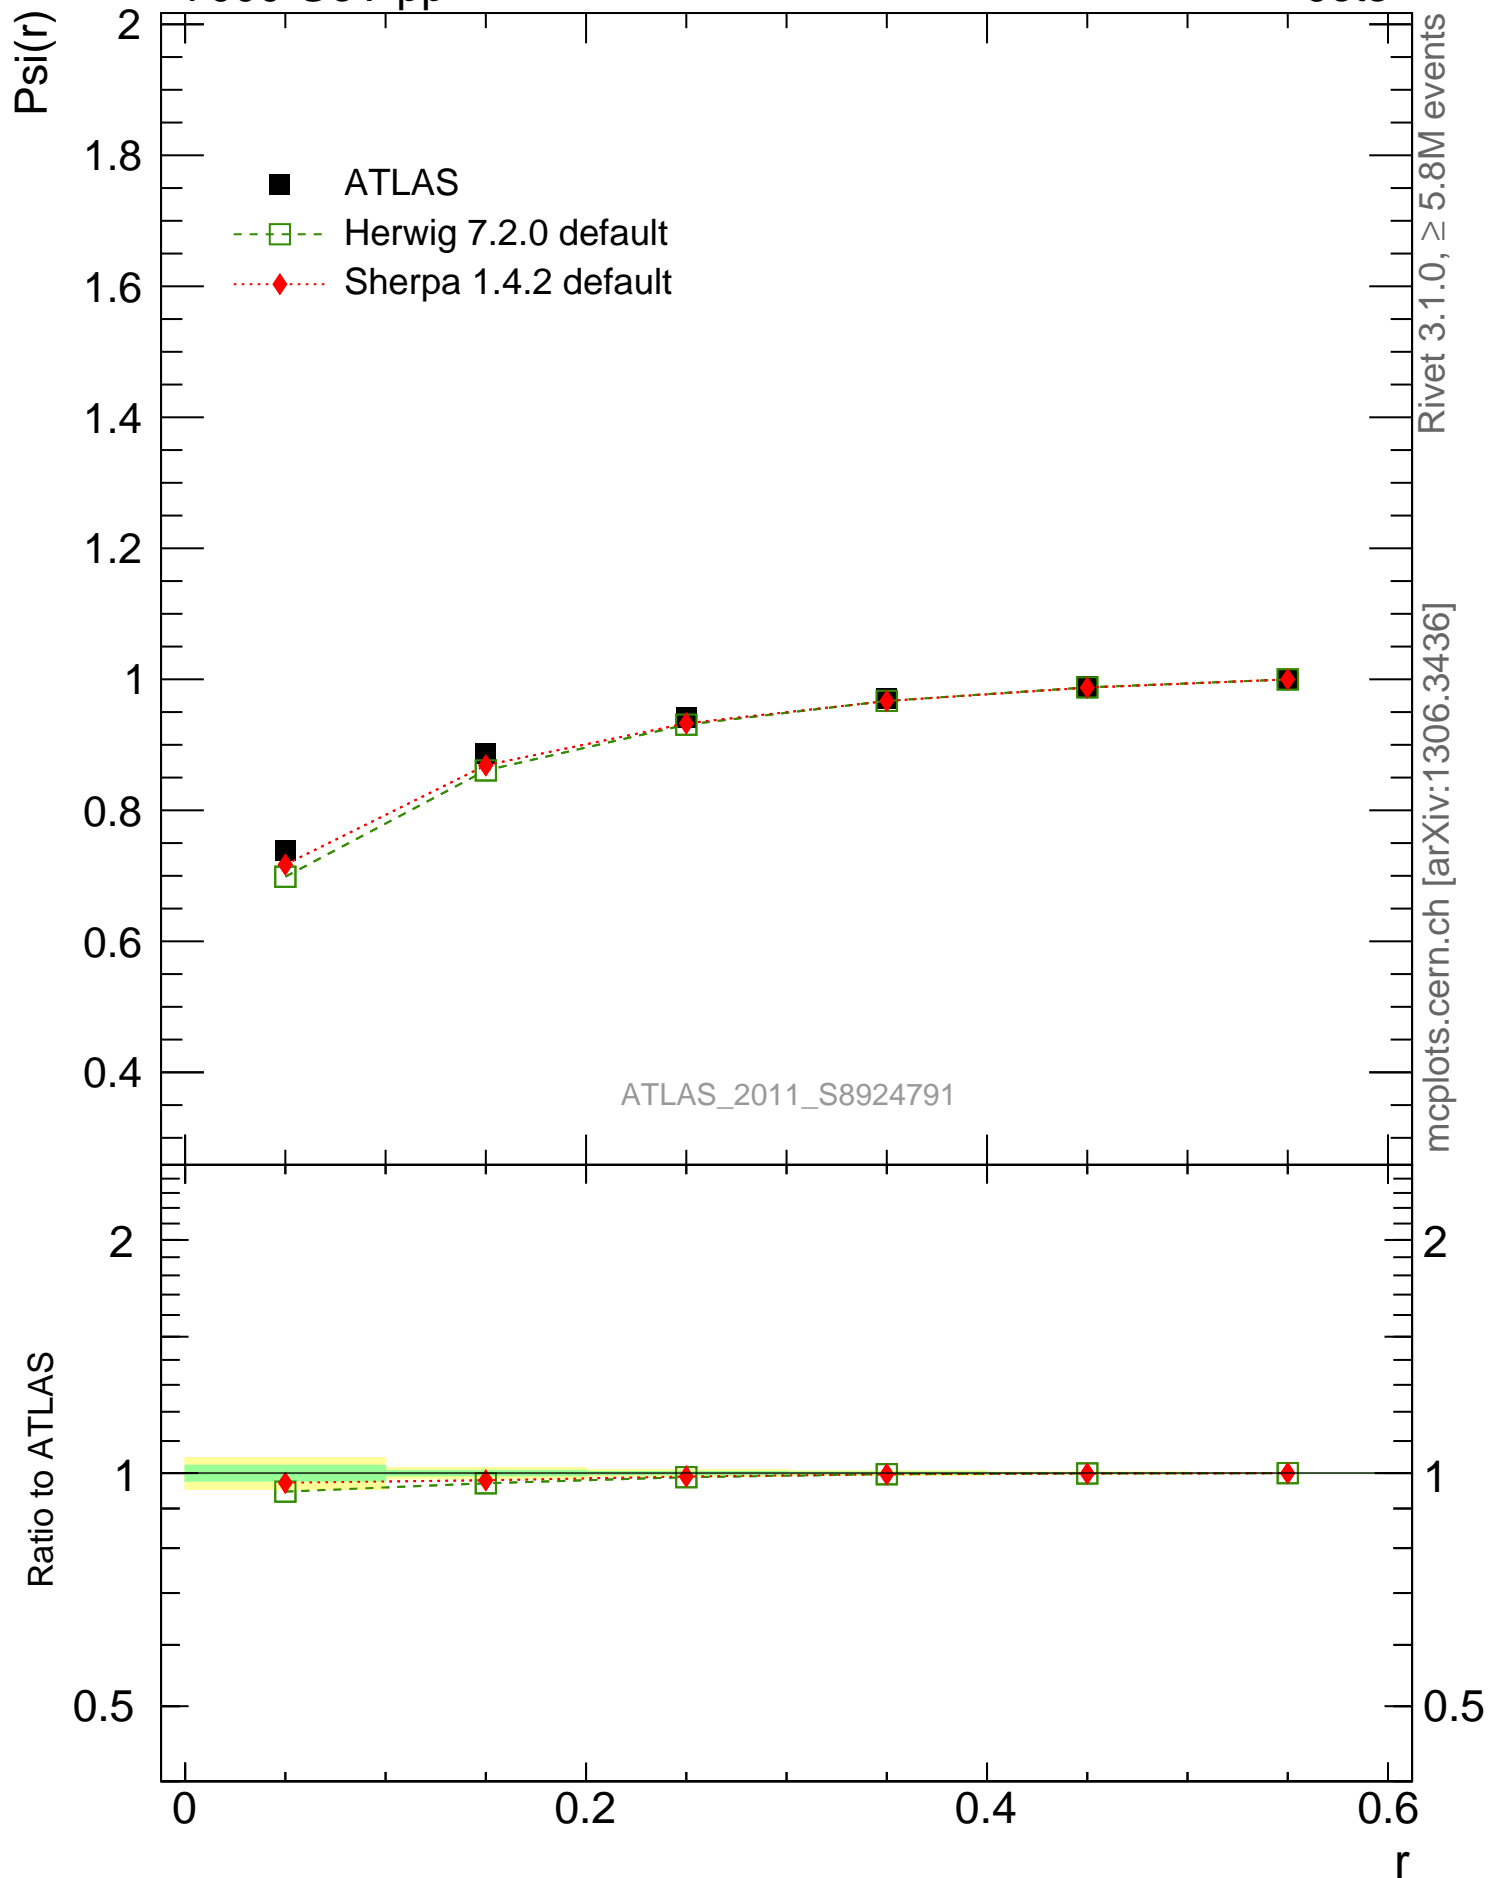

7000 GeV pp

Jets

Rivet 3.1.0, $\geq 5.8M$ events

mcplots.cern.ch [arXiv:1306.3436]

2

1

0.5

r