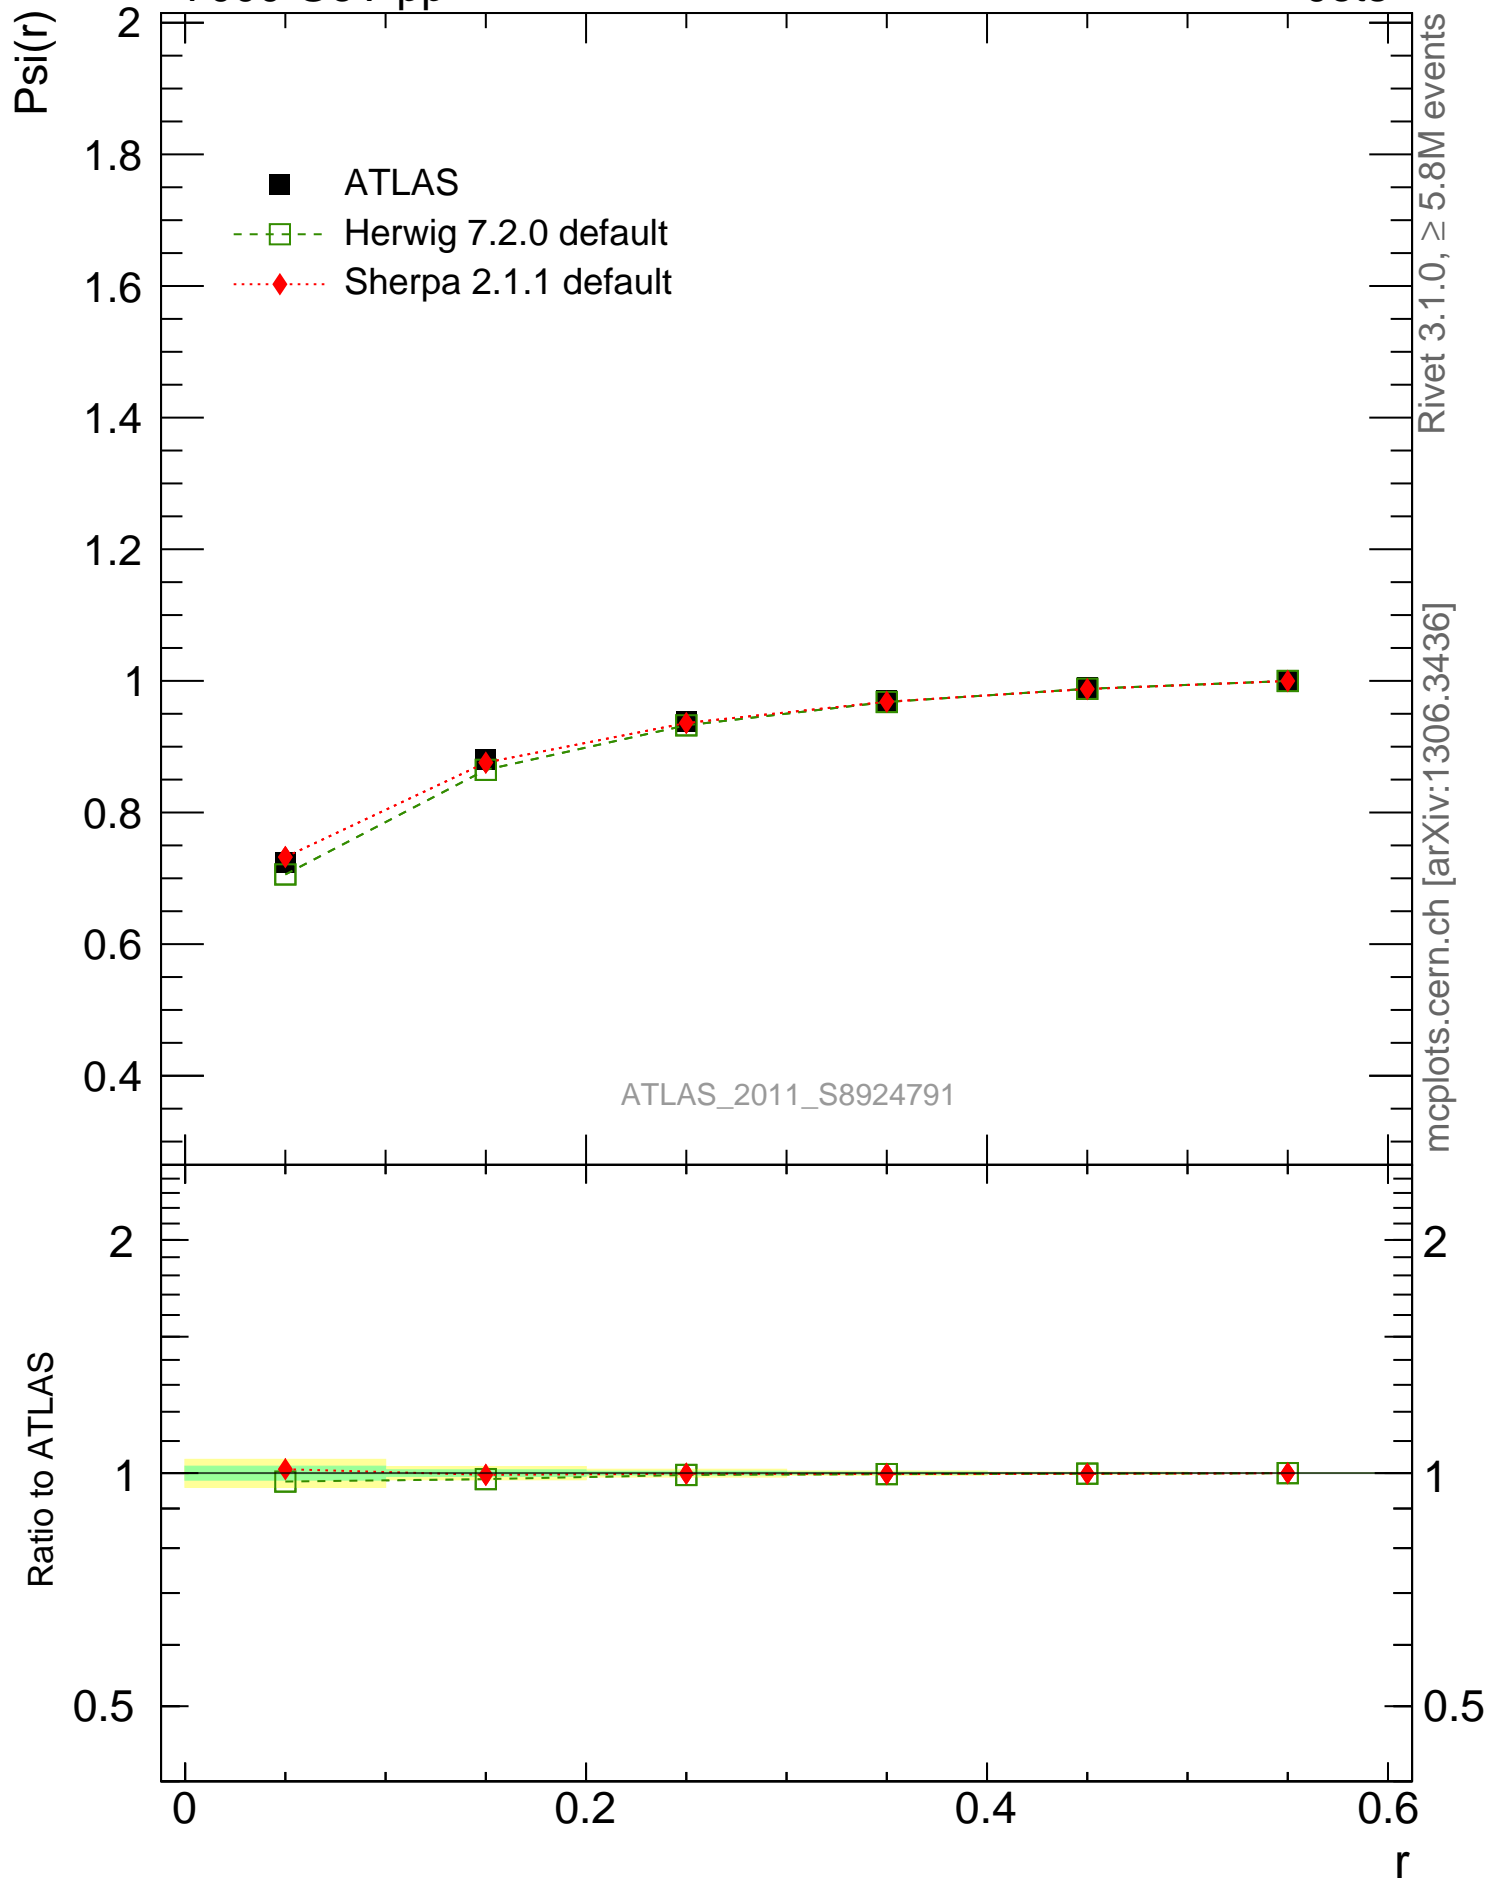

7000 GeV pp

Jets

Rivet 3.1.0, $\geq 5.8M$ events
mcplots.cern.ch [arXiv:1306.3436]

2

1

0.5

0

0