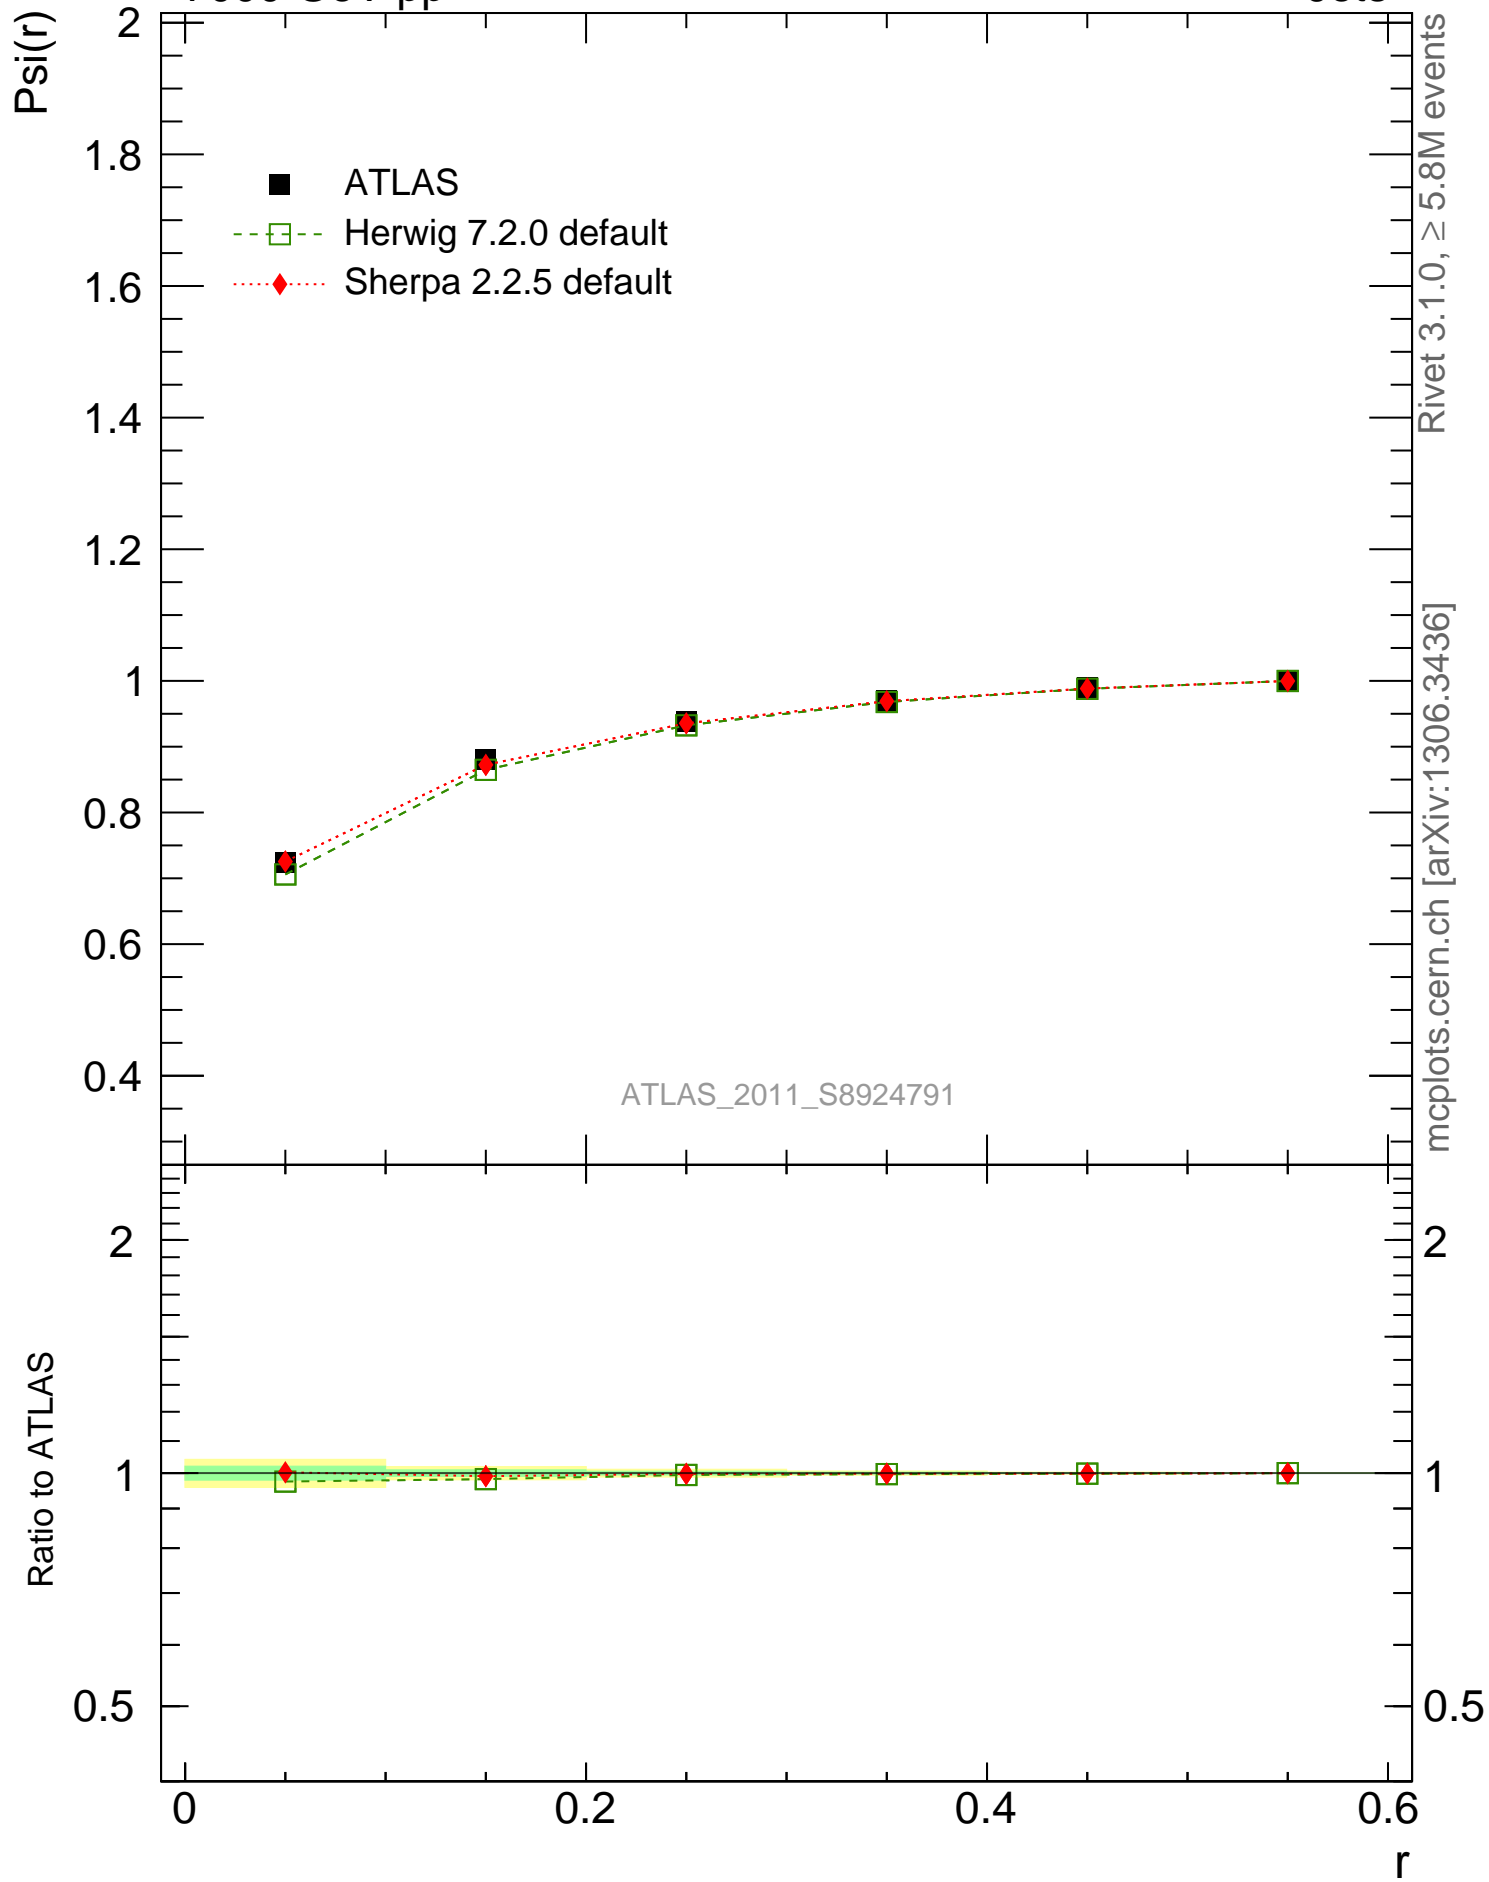

7000 GeV pp

Jets

Rivet 3.1.0,  $\geq 5.8M$  events

mcplots.cern.ch [arXiv:1306.3436]

2

1

0.5

r