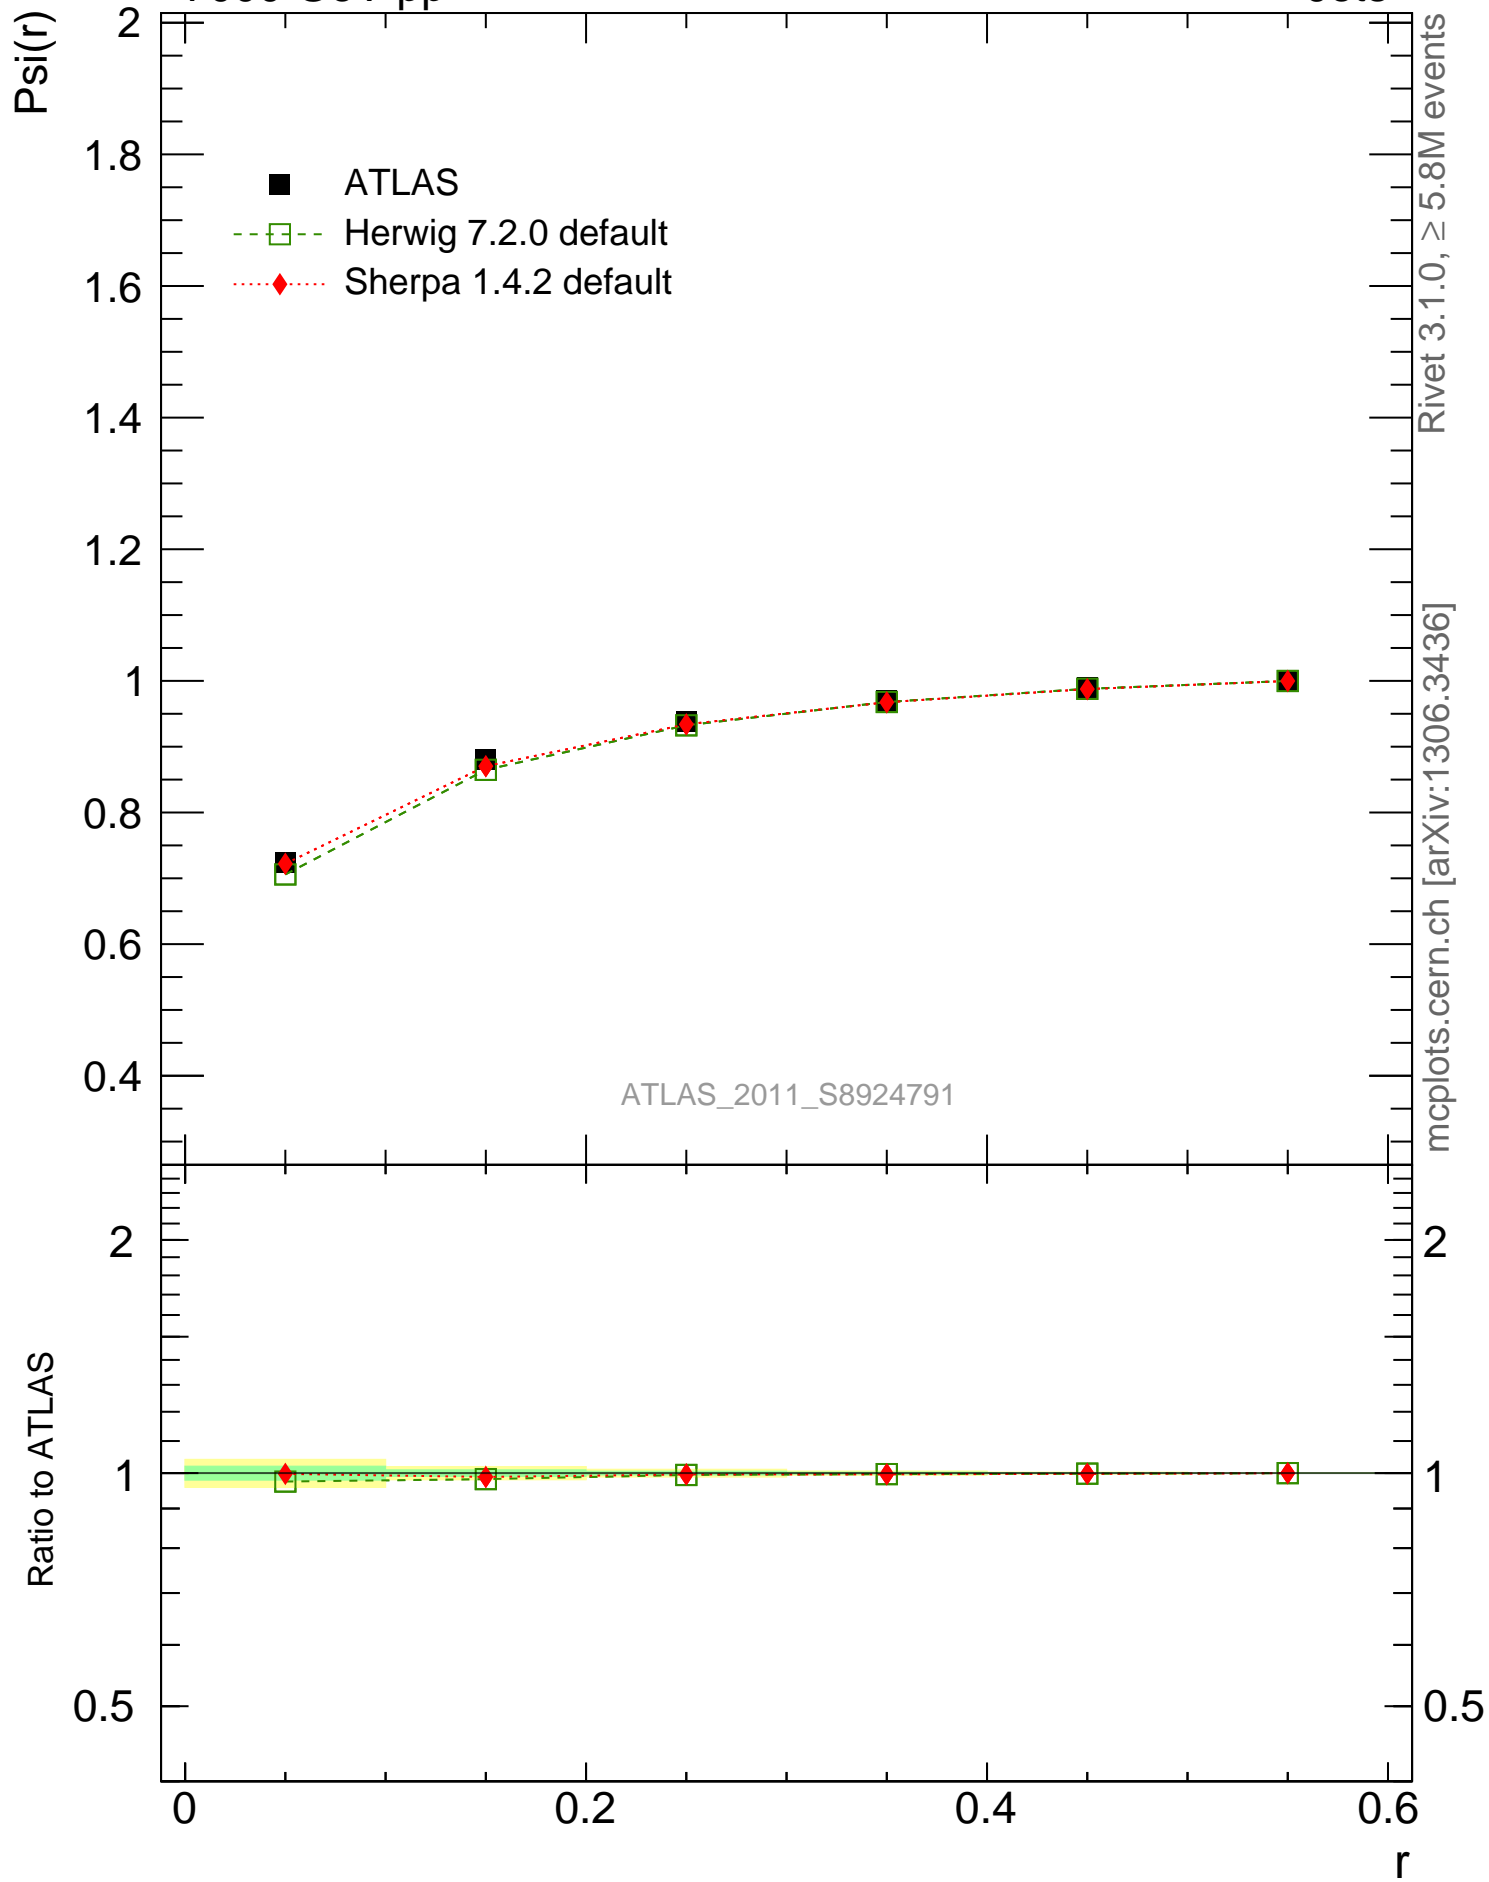

7000 GeV pp

Jets

Rivet 3.1.0, $\geq 5.8M$ events

mcplots.cern.ch [arXiv:1306.3436]

2

1

0.5

r