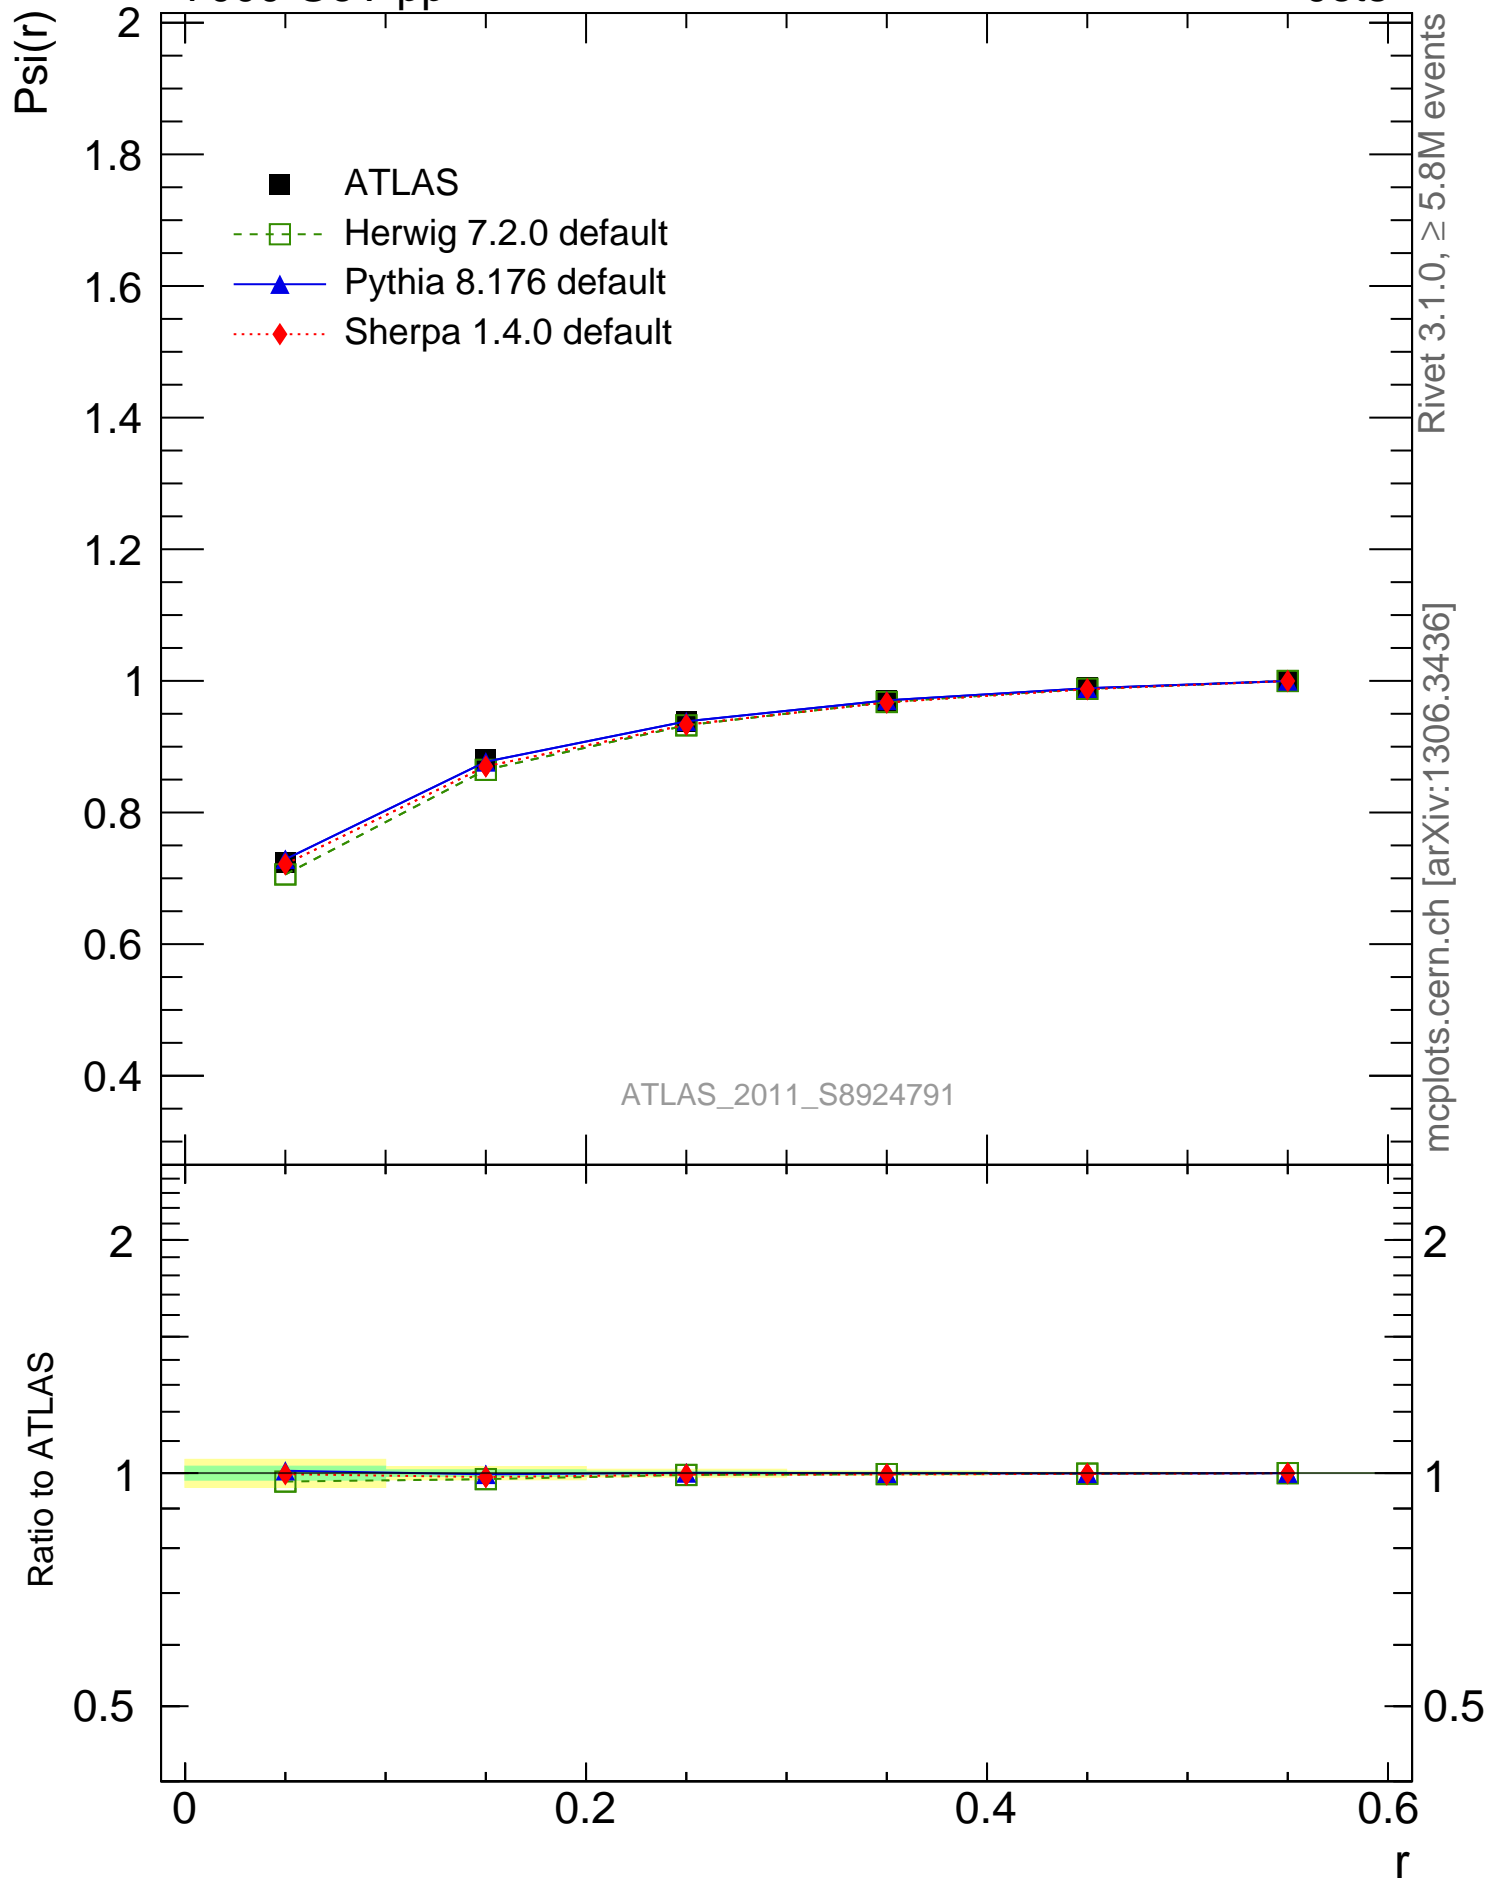

7000 GeV pp

Jets

Rivet 3.1.0, $\geq 5.8M$ events

mcplots.cern.ch [arXiv:1306.3436]

2

1

0.5

r