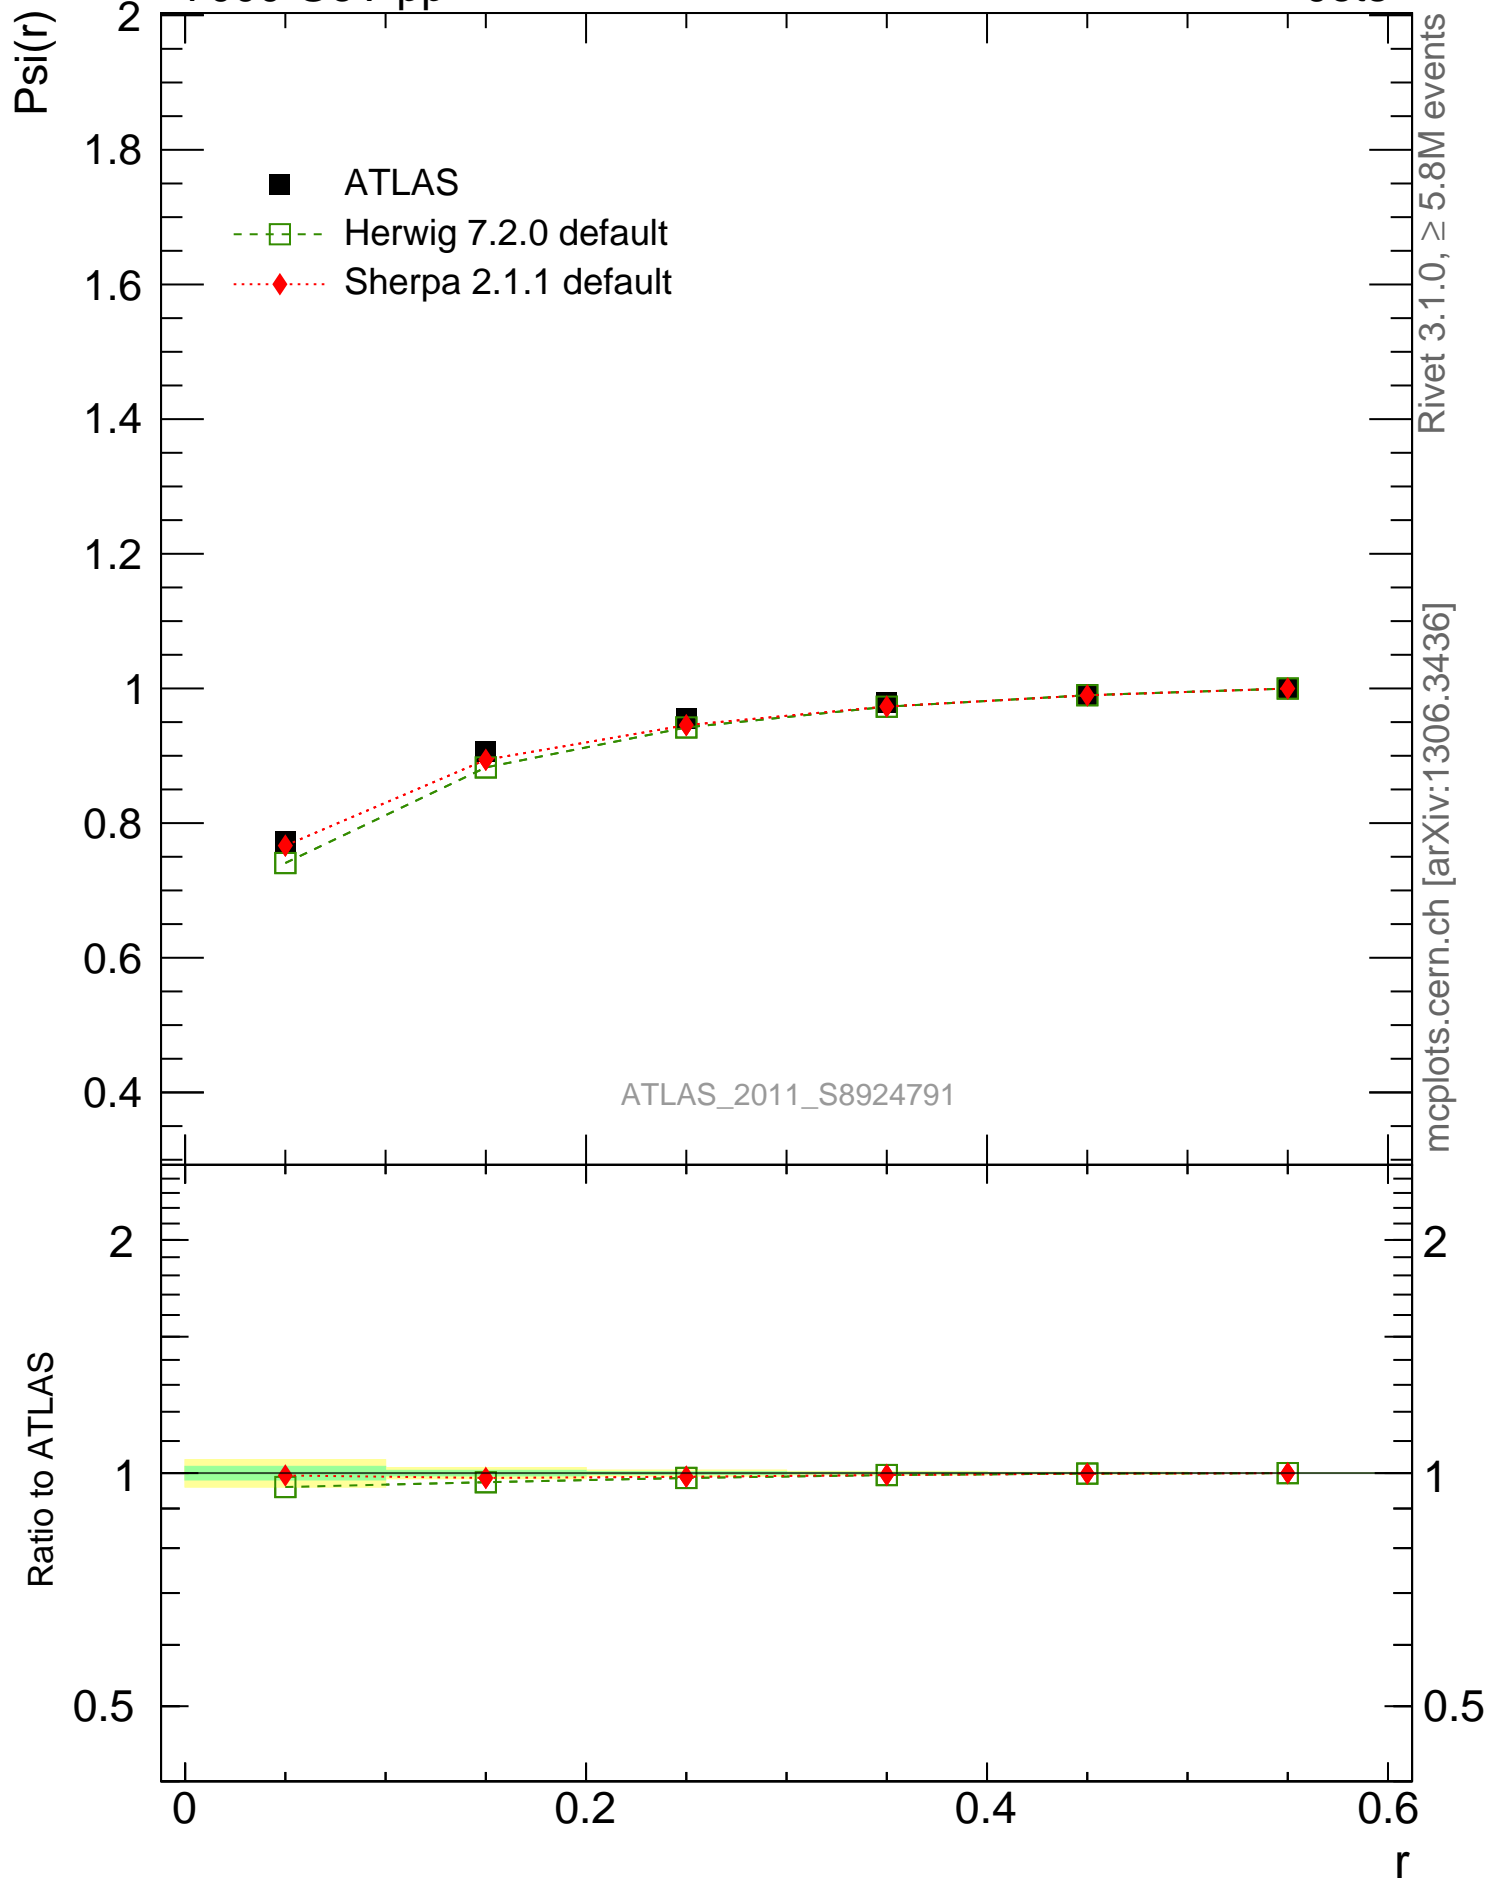

7000 GeV pp

Jets

Rivet 3.1.0, $\geq 5.8M$ events

mcplots.cern.ch [arXiv:1306.3436]

2

1

0.5

r