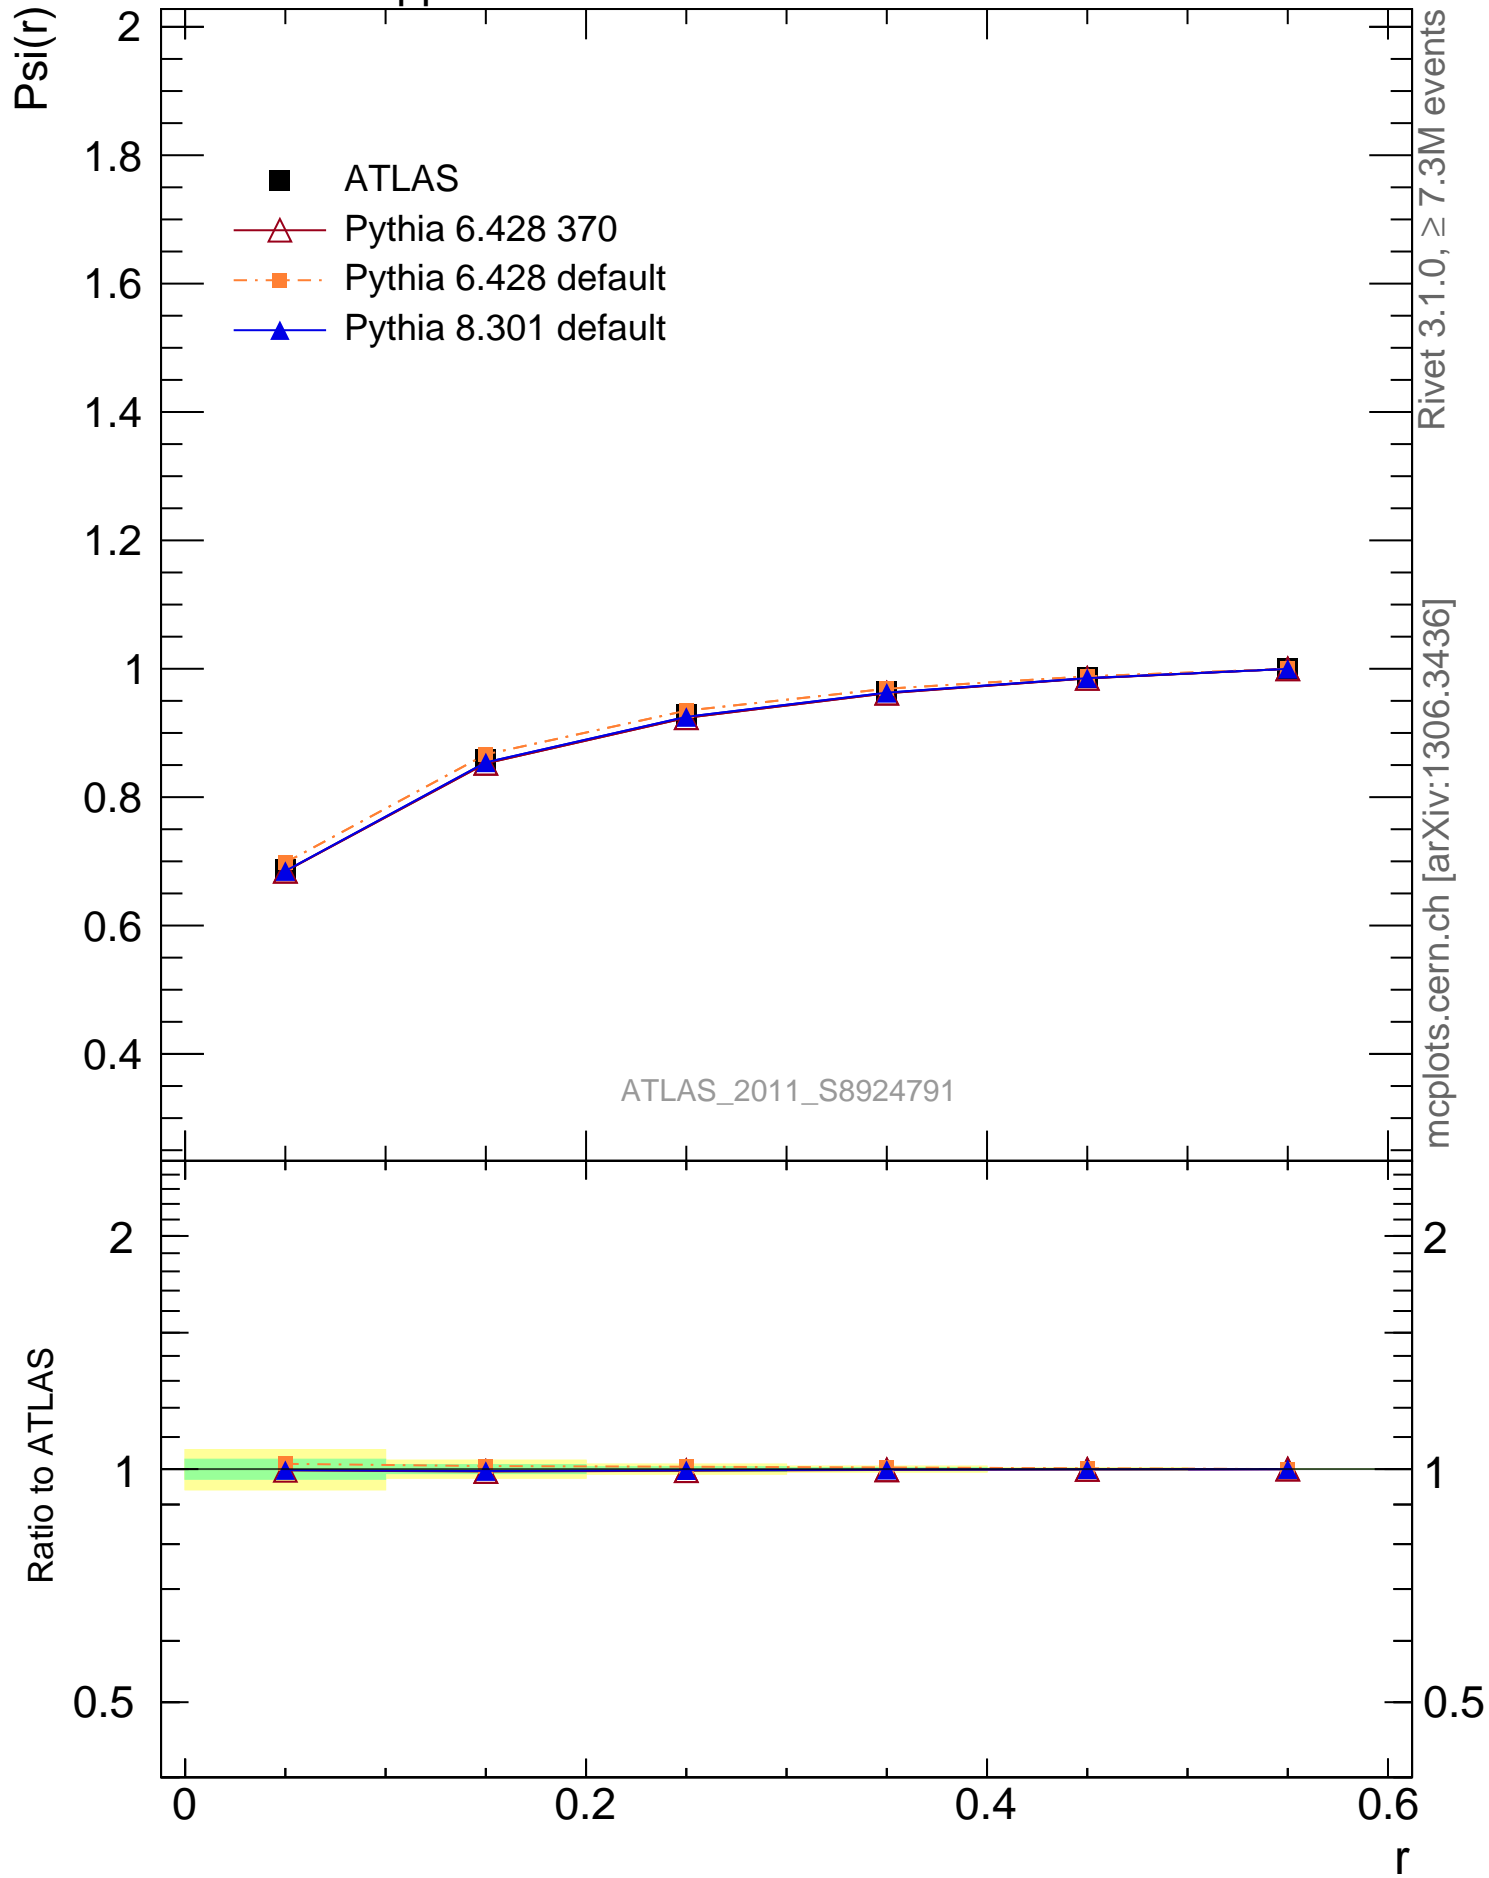

7000 GeV pp

Jets

ATLAS\_2011\_S8924791

Rivet 3.1.0,  $\geq 7.3M$  events  
mcplots.cern.ch [arXiv:1306.3436]