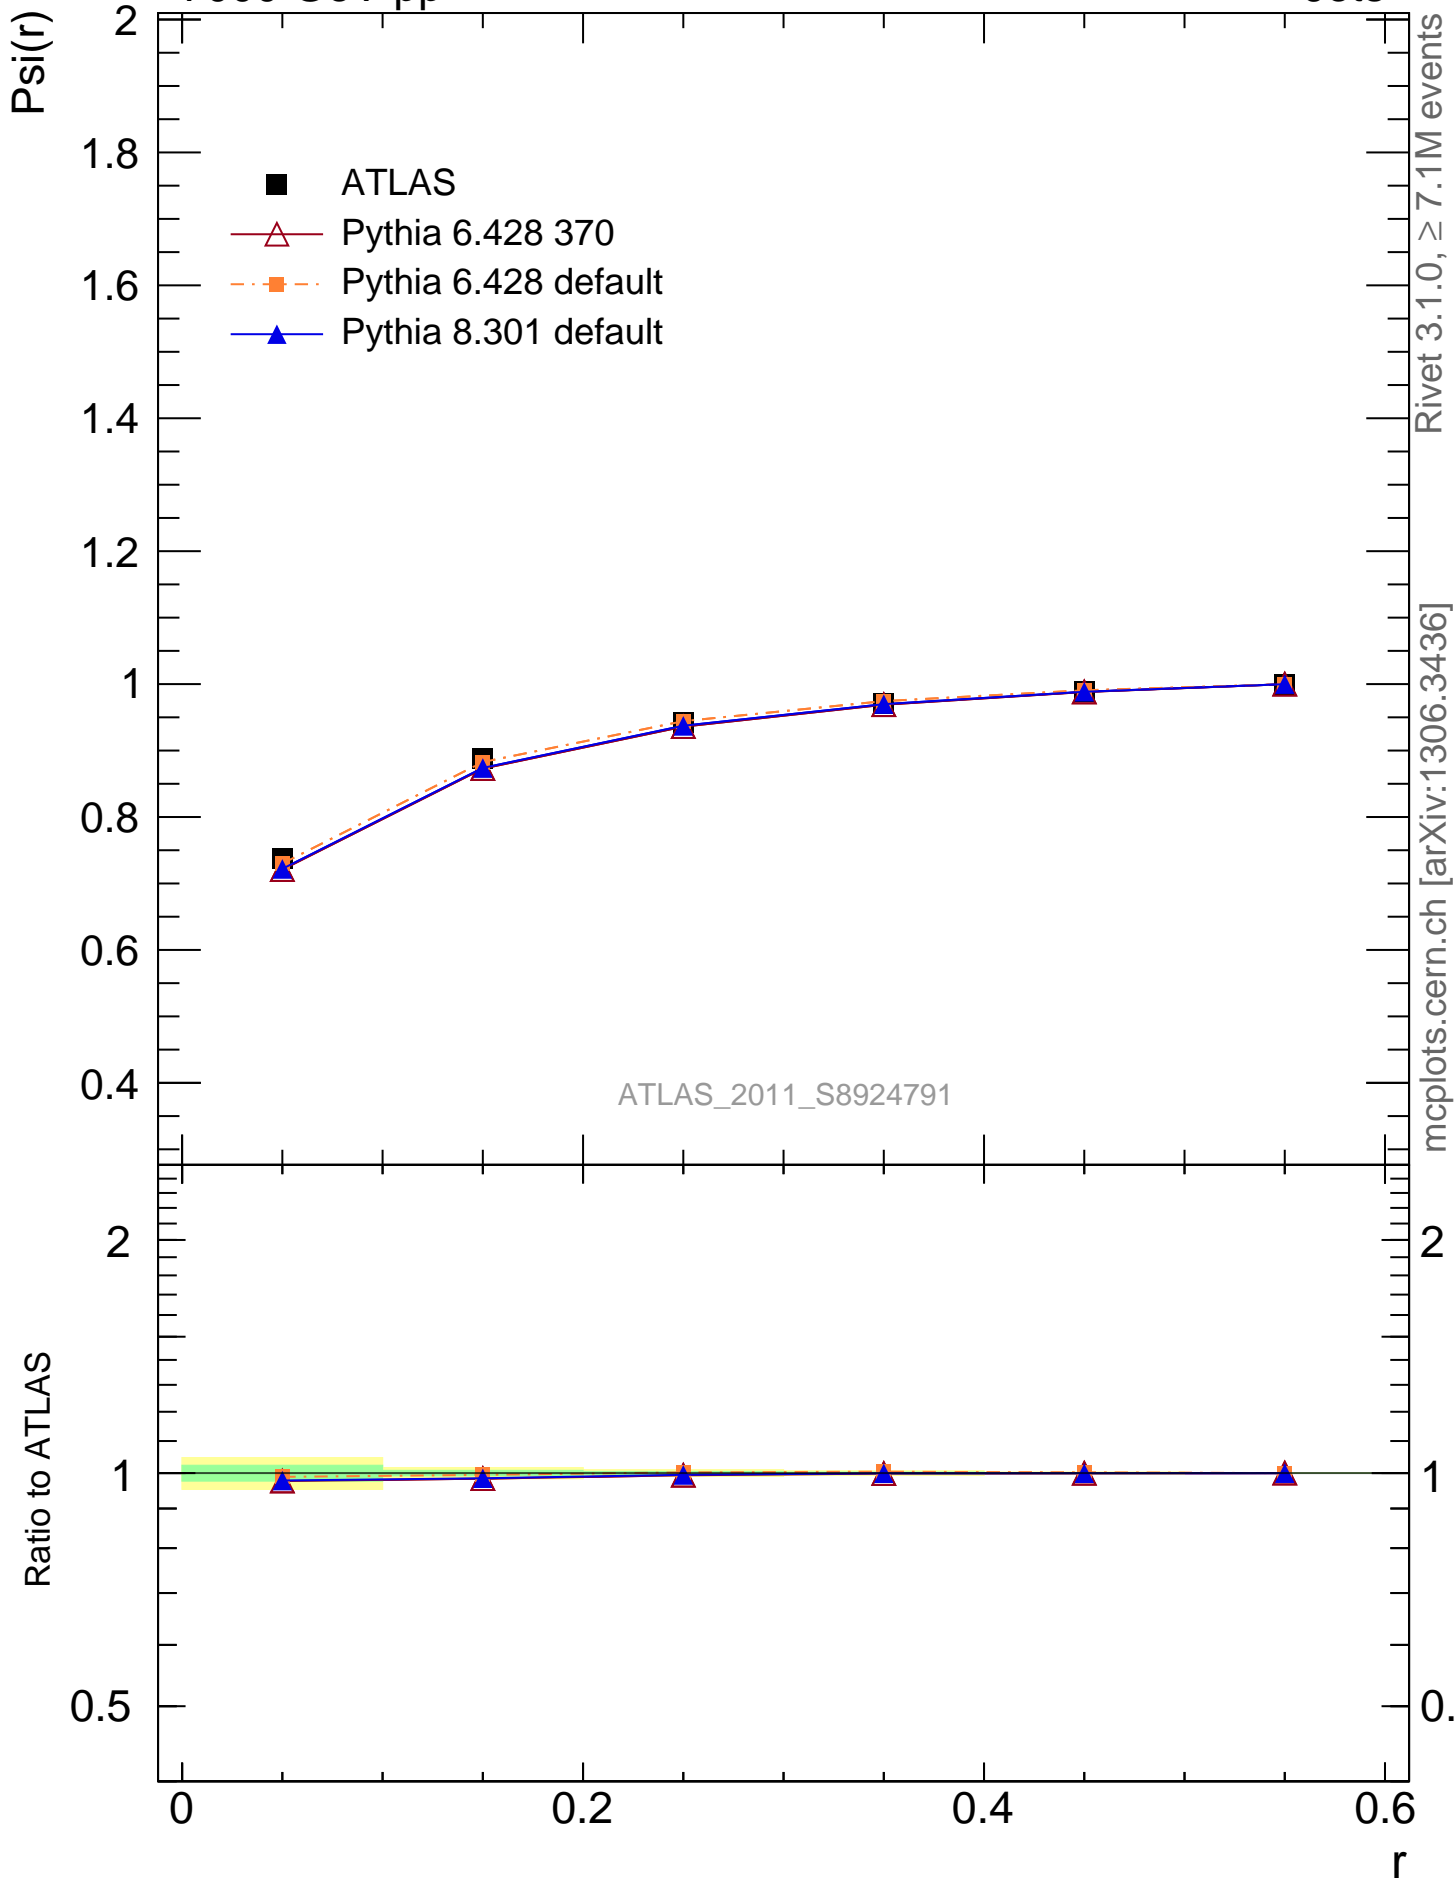

7000 GeV pp

Jets

Rivet 3.1.0, ≥ 7.1 M events

mcplots.cern.ch [arXiv:1306.3436]

2

1

0.5

r