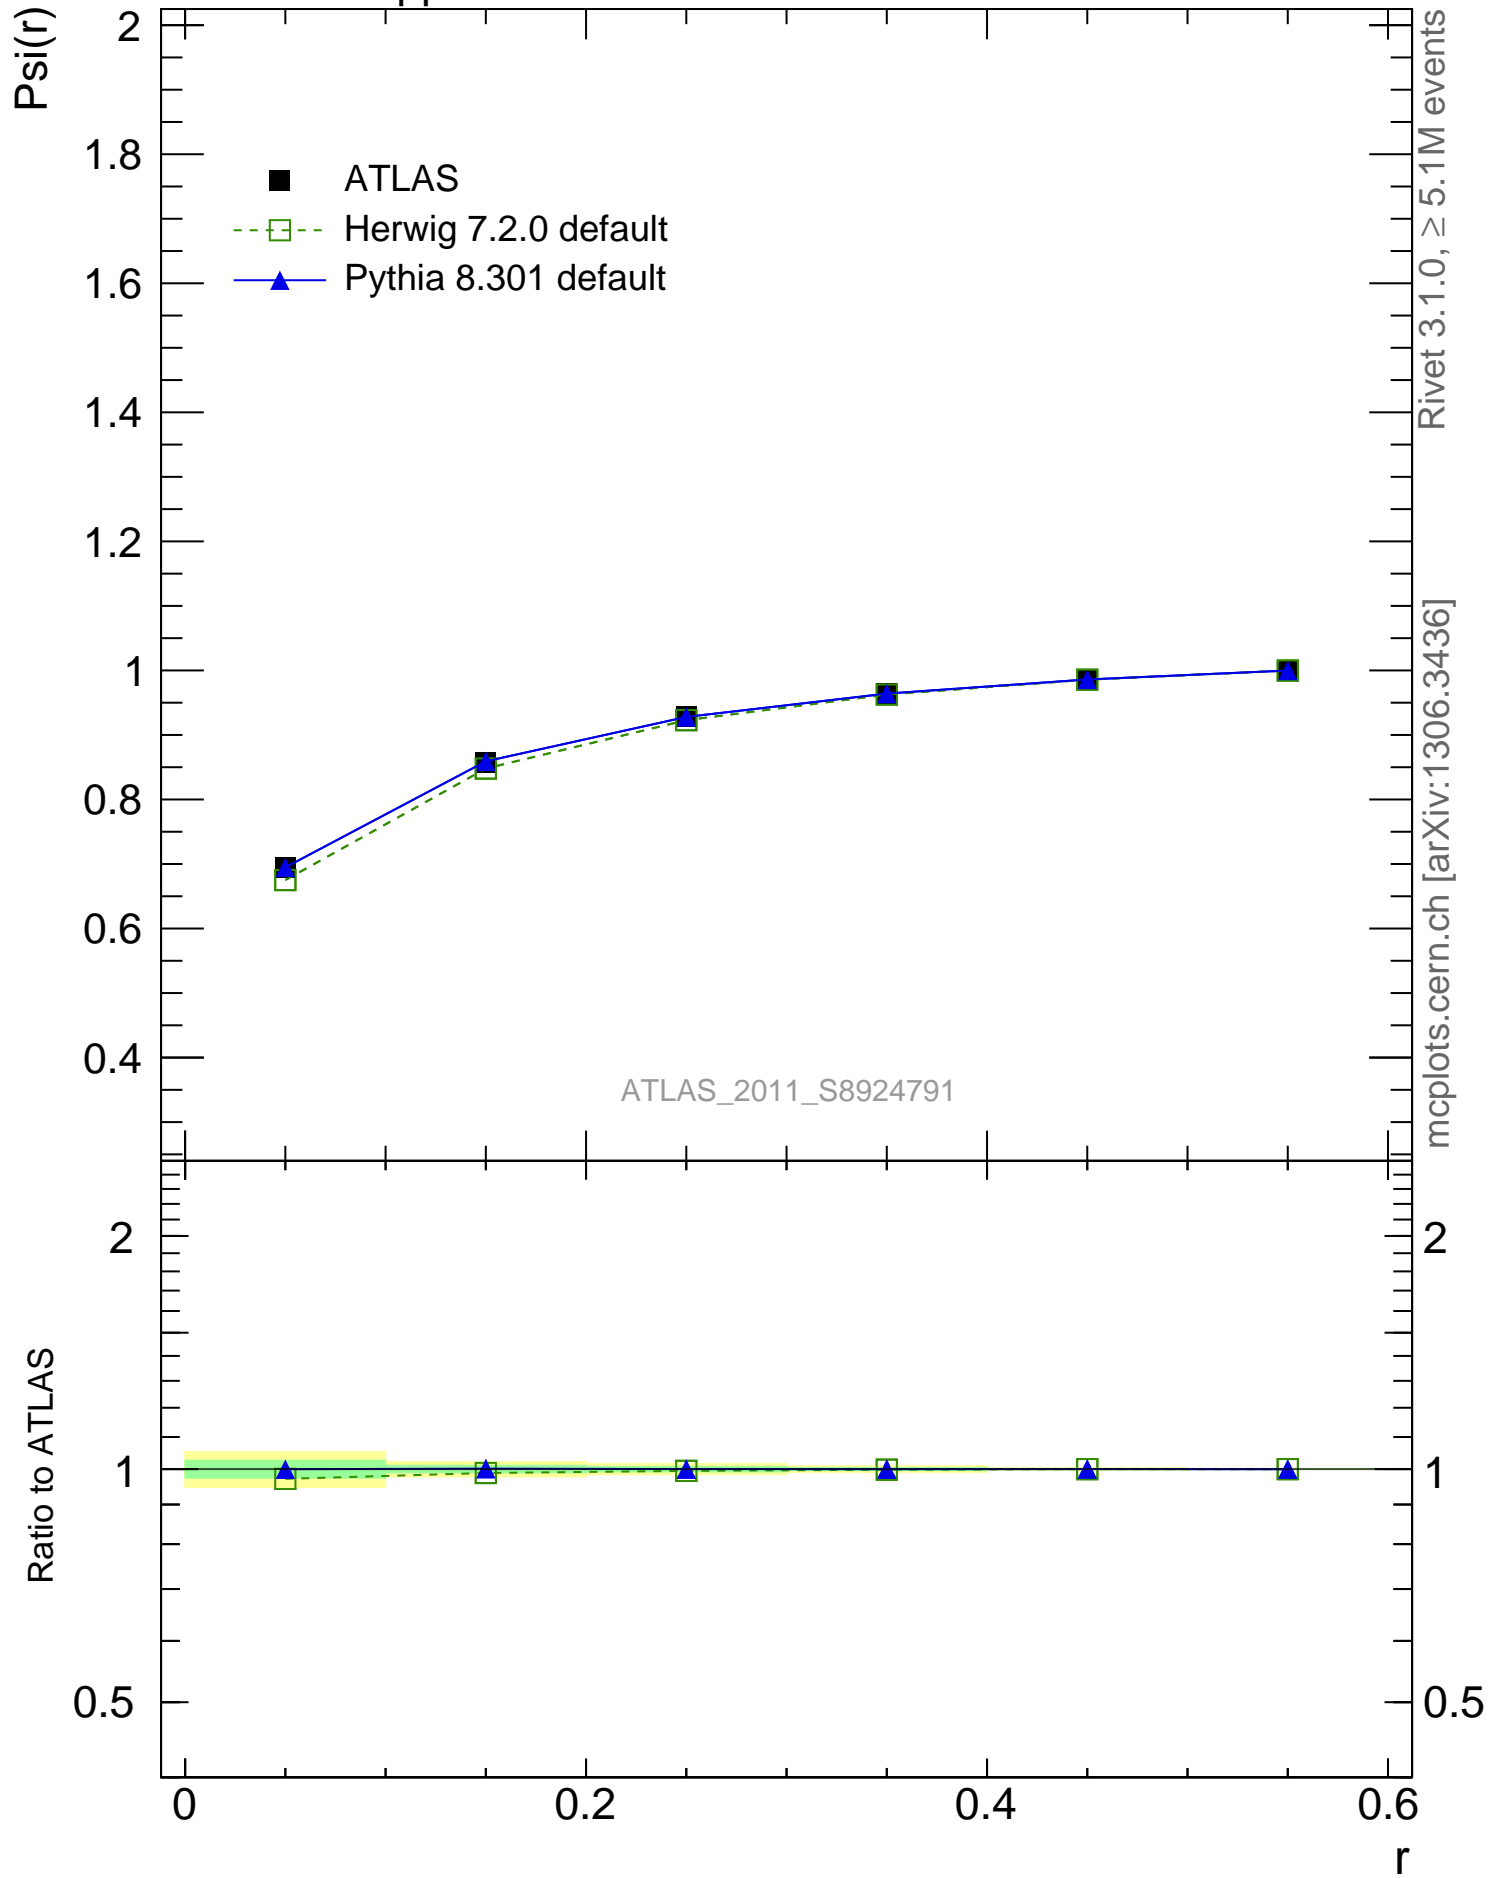

7000 GeV pp

Jets

Rivet 3.1.0,  $\geq 5.1M$  events  
mcplots.cern.ch [arXiv:1306.3436]