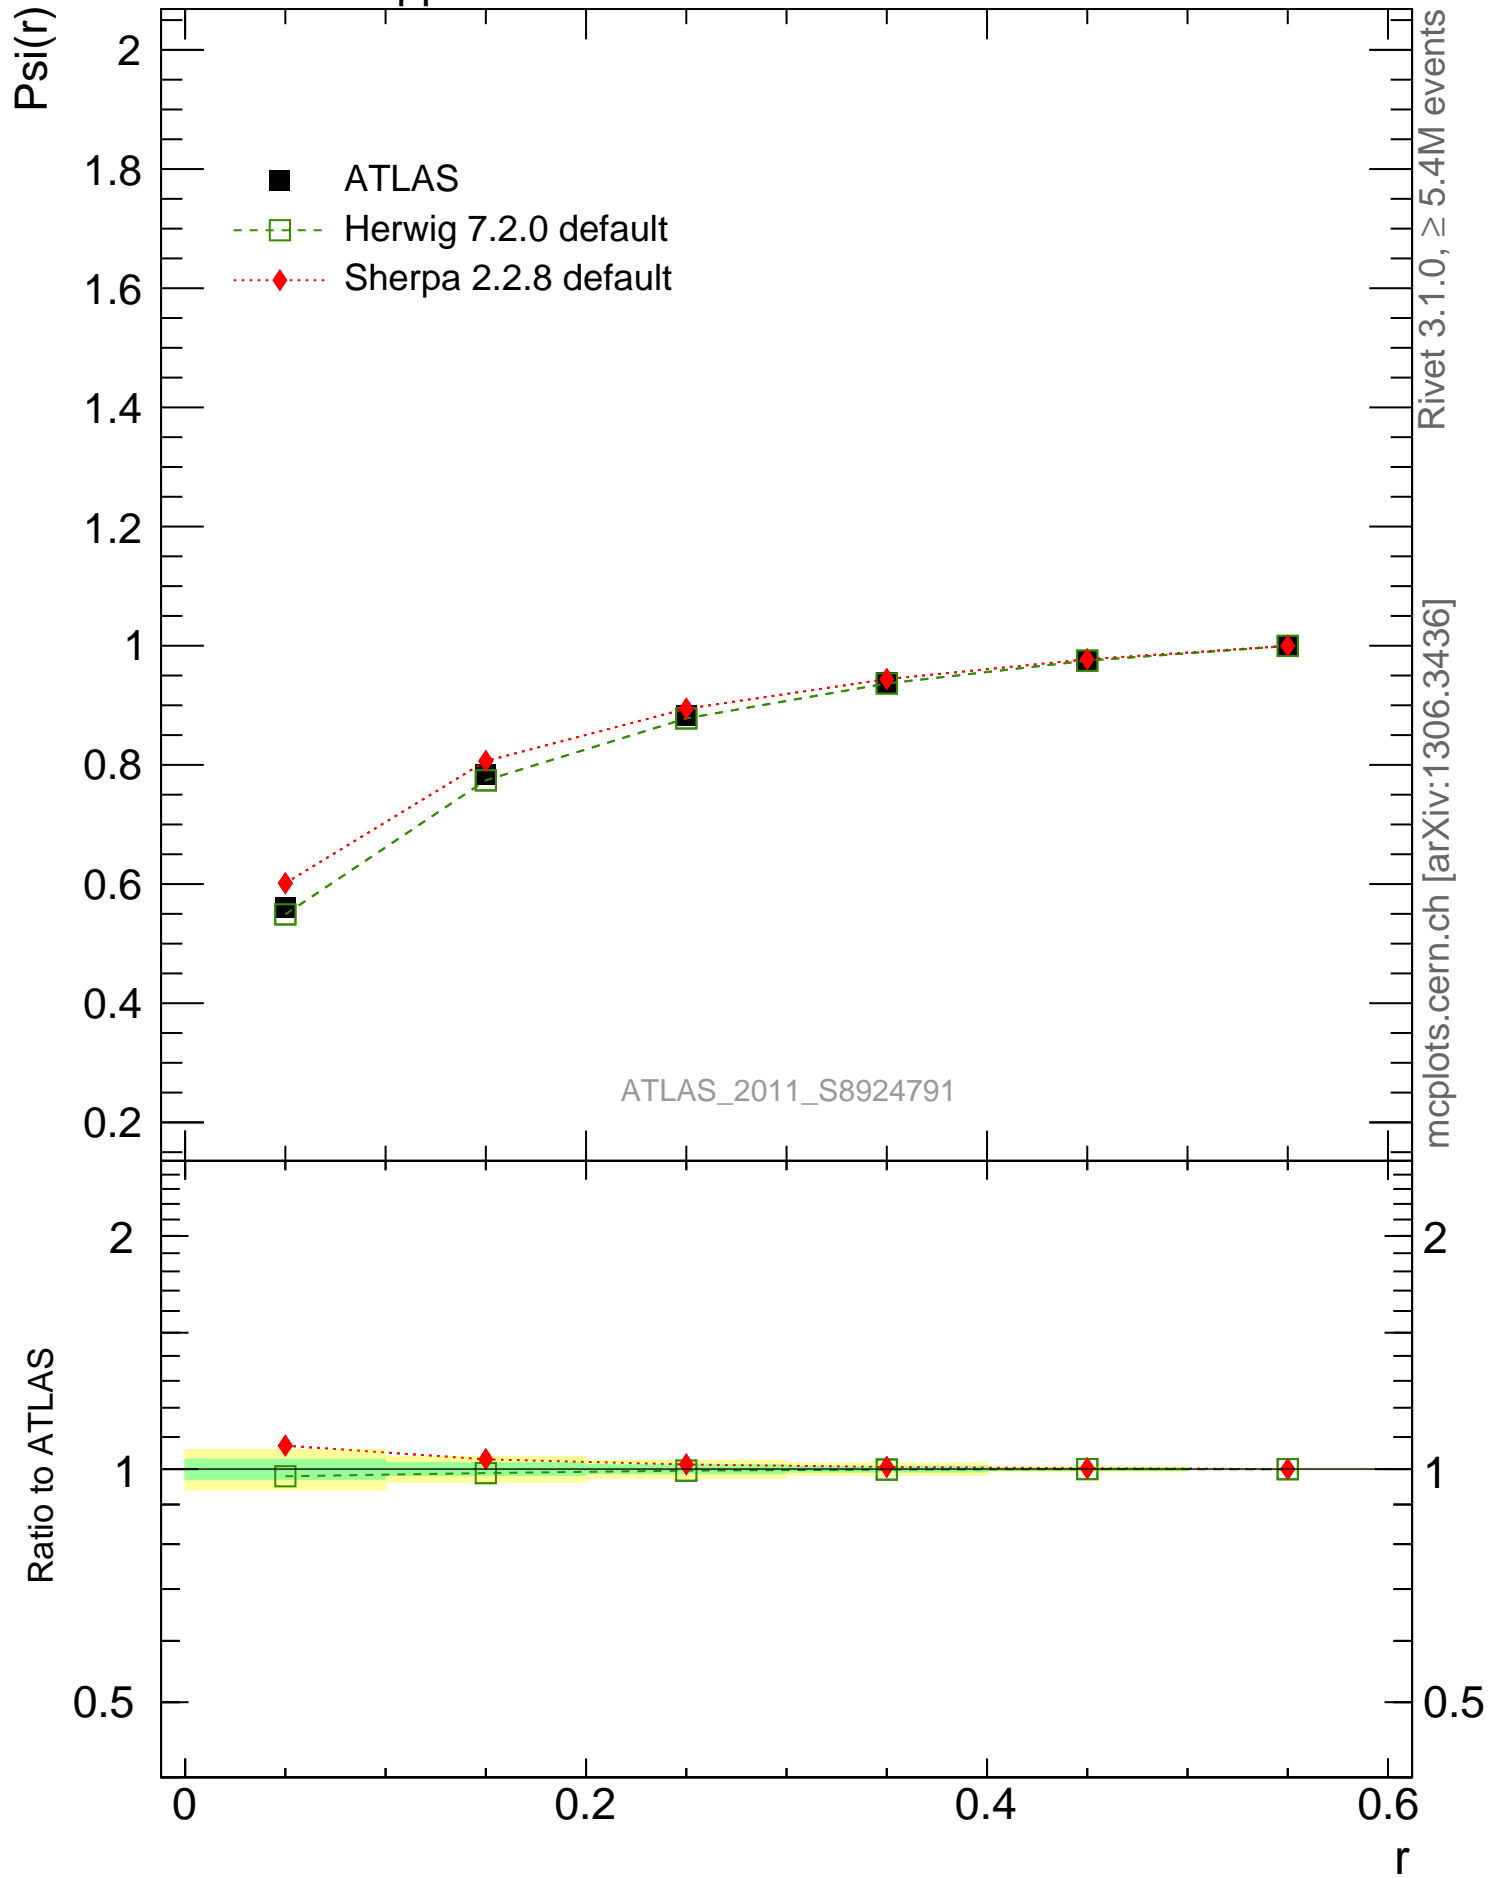

7000 GeV pp

Jets

ATLAS_2011_S8924791

mcplots.cern.ch [arXiv:1306.3436]