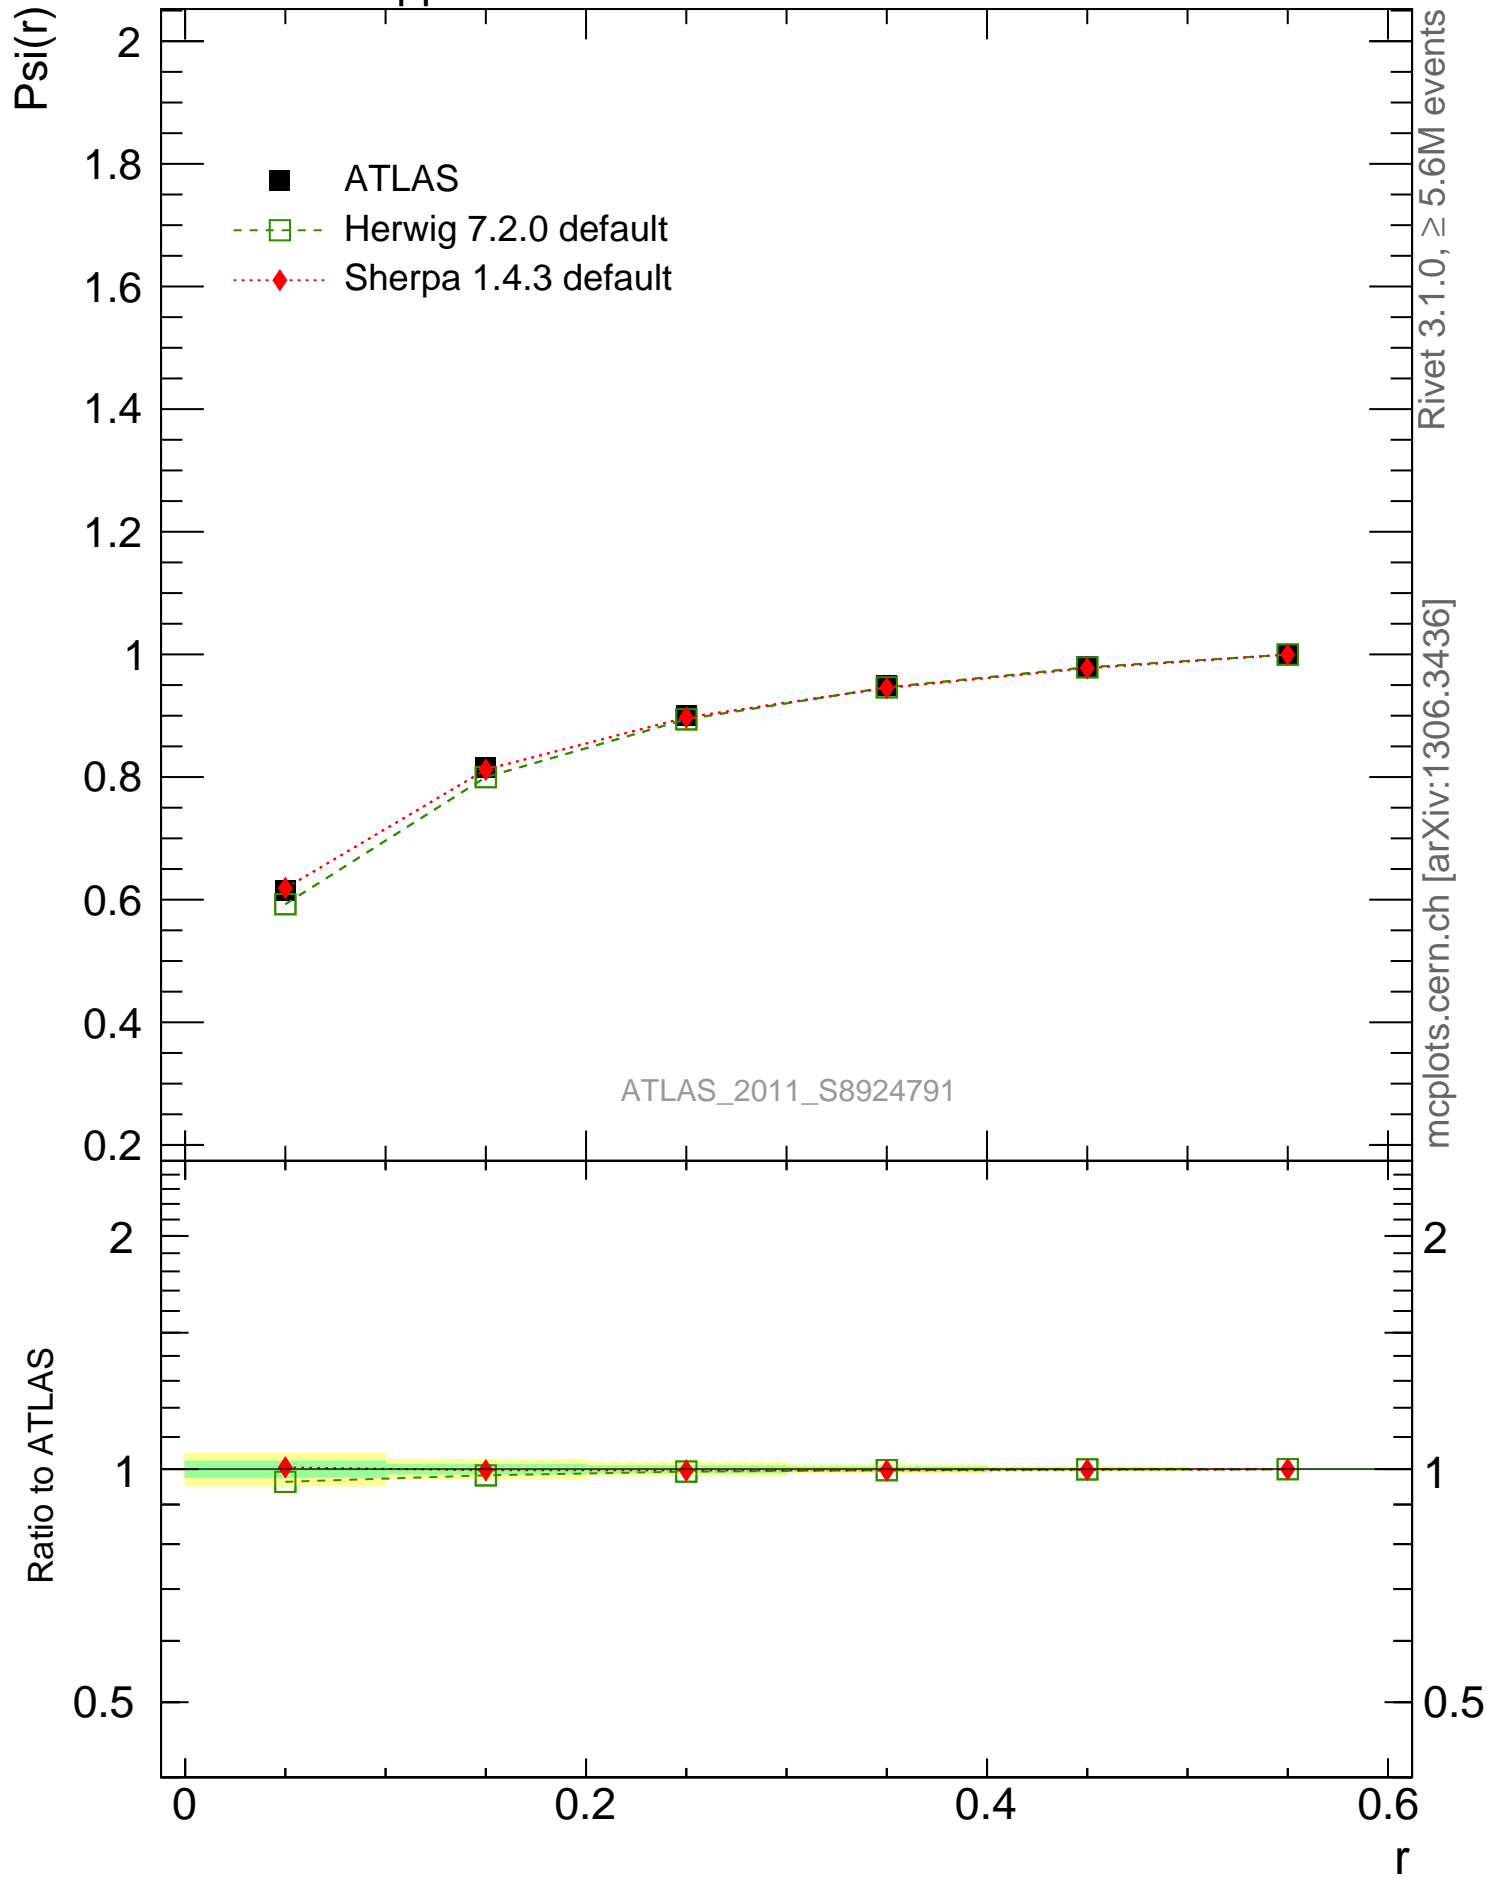

7000 GeV pp

Jets

Rivet 3.1.0, $\geq 5.6M$ events
mcplots.cern.ch [arXiv:1306.3436]