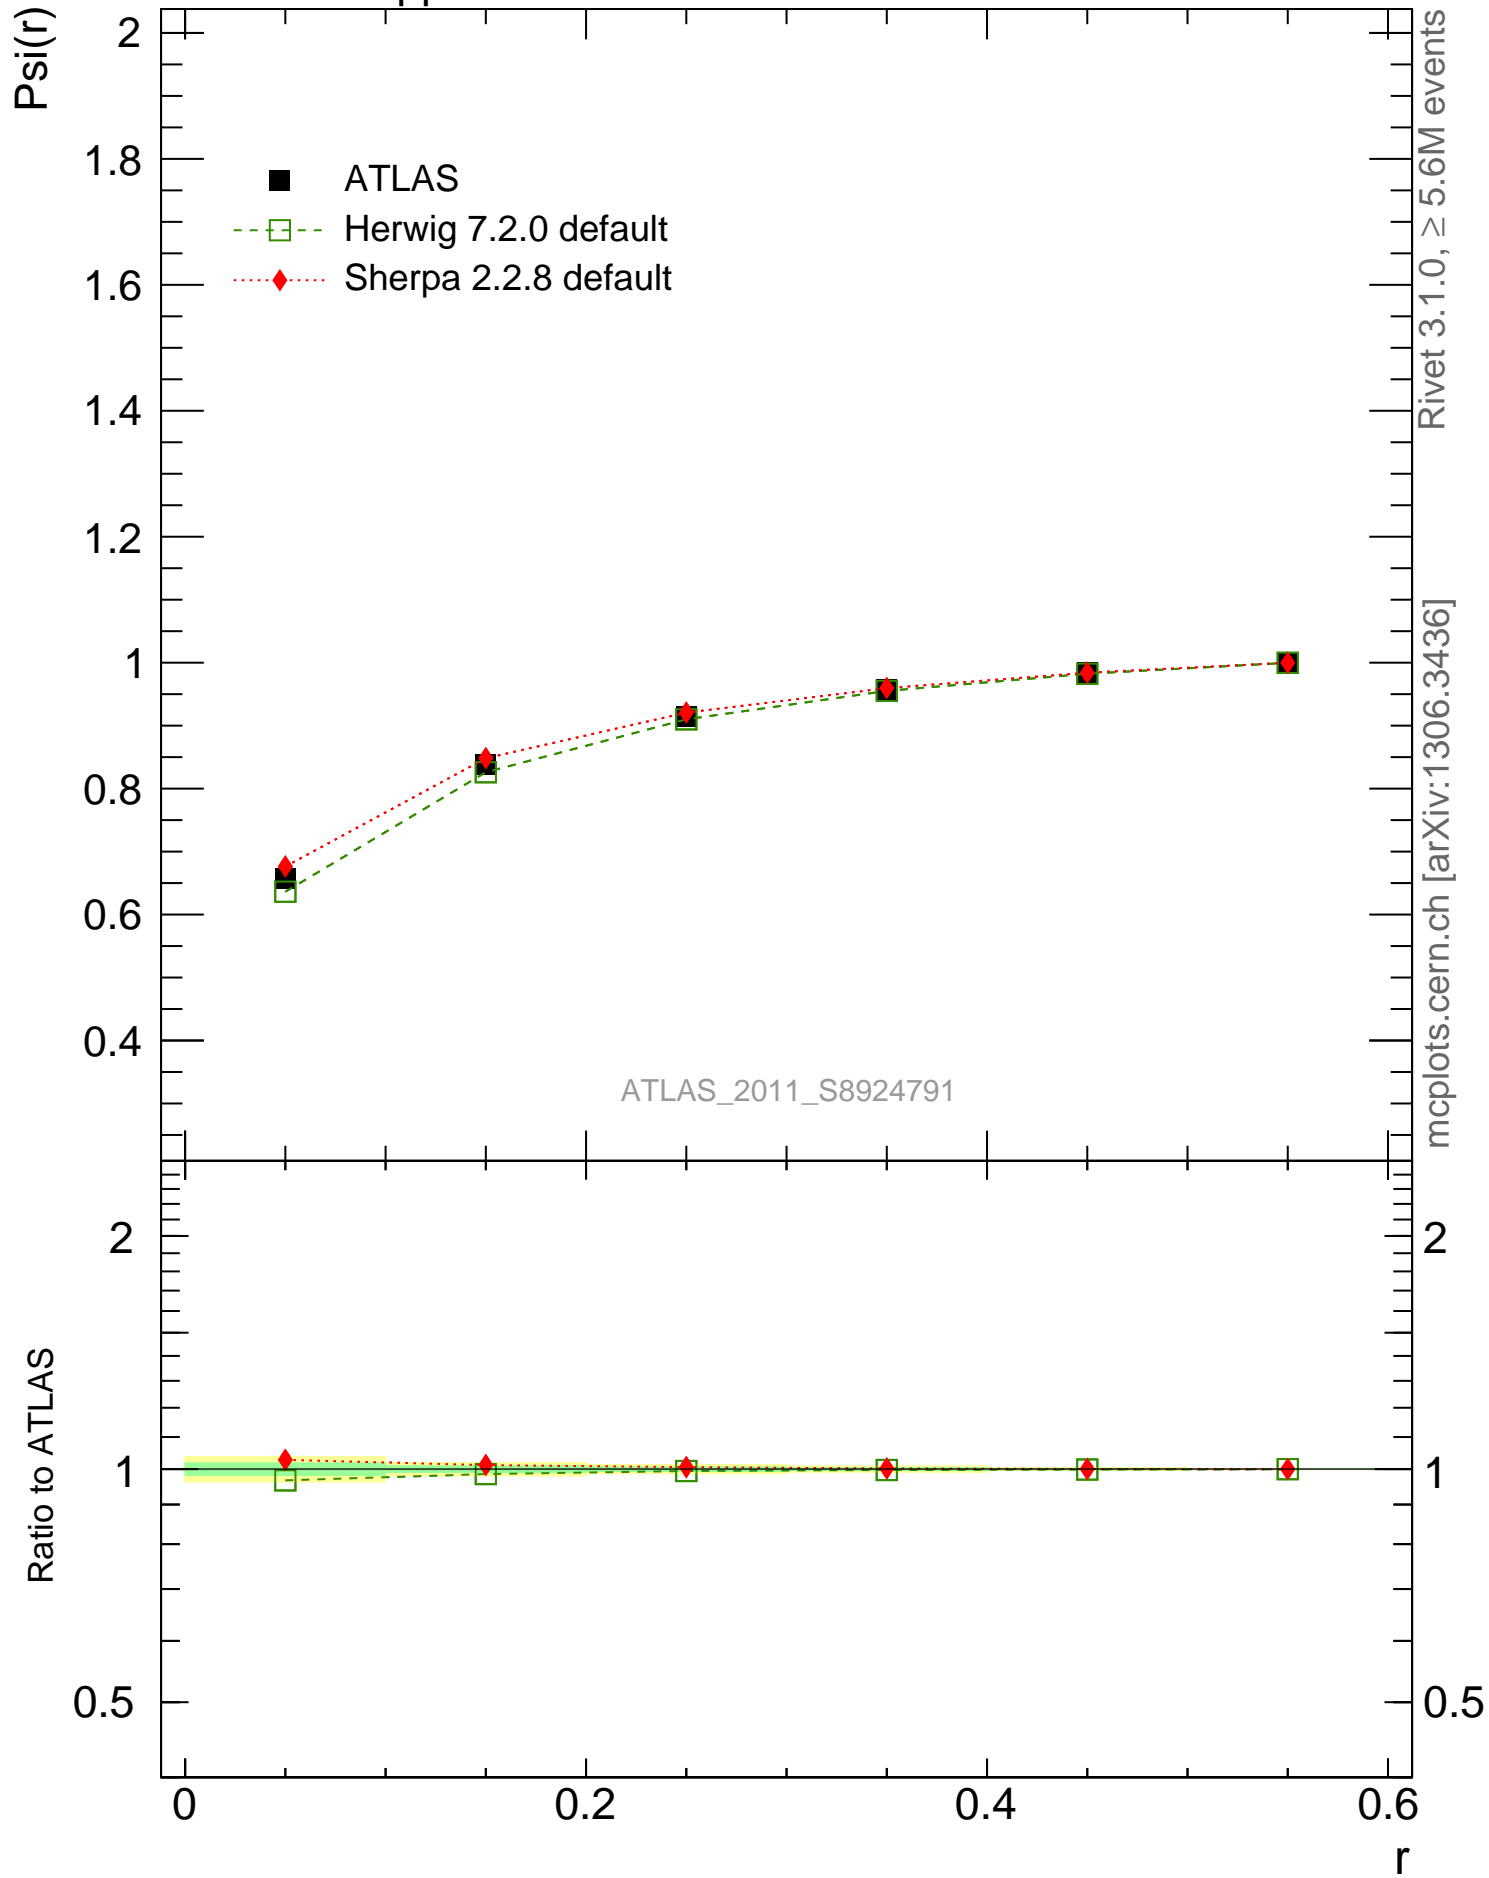

7000 GeV pp

Jets

Rivet 3.1.0, $\geq 5.6M$ events
mcplots.cern.ch [arXiv:1306.3436]

2
1
0.5
r