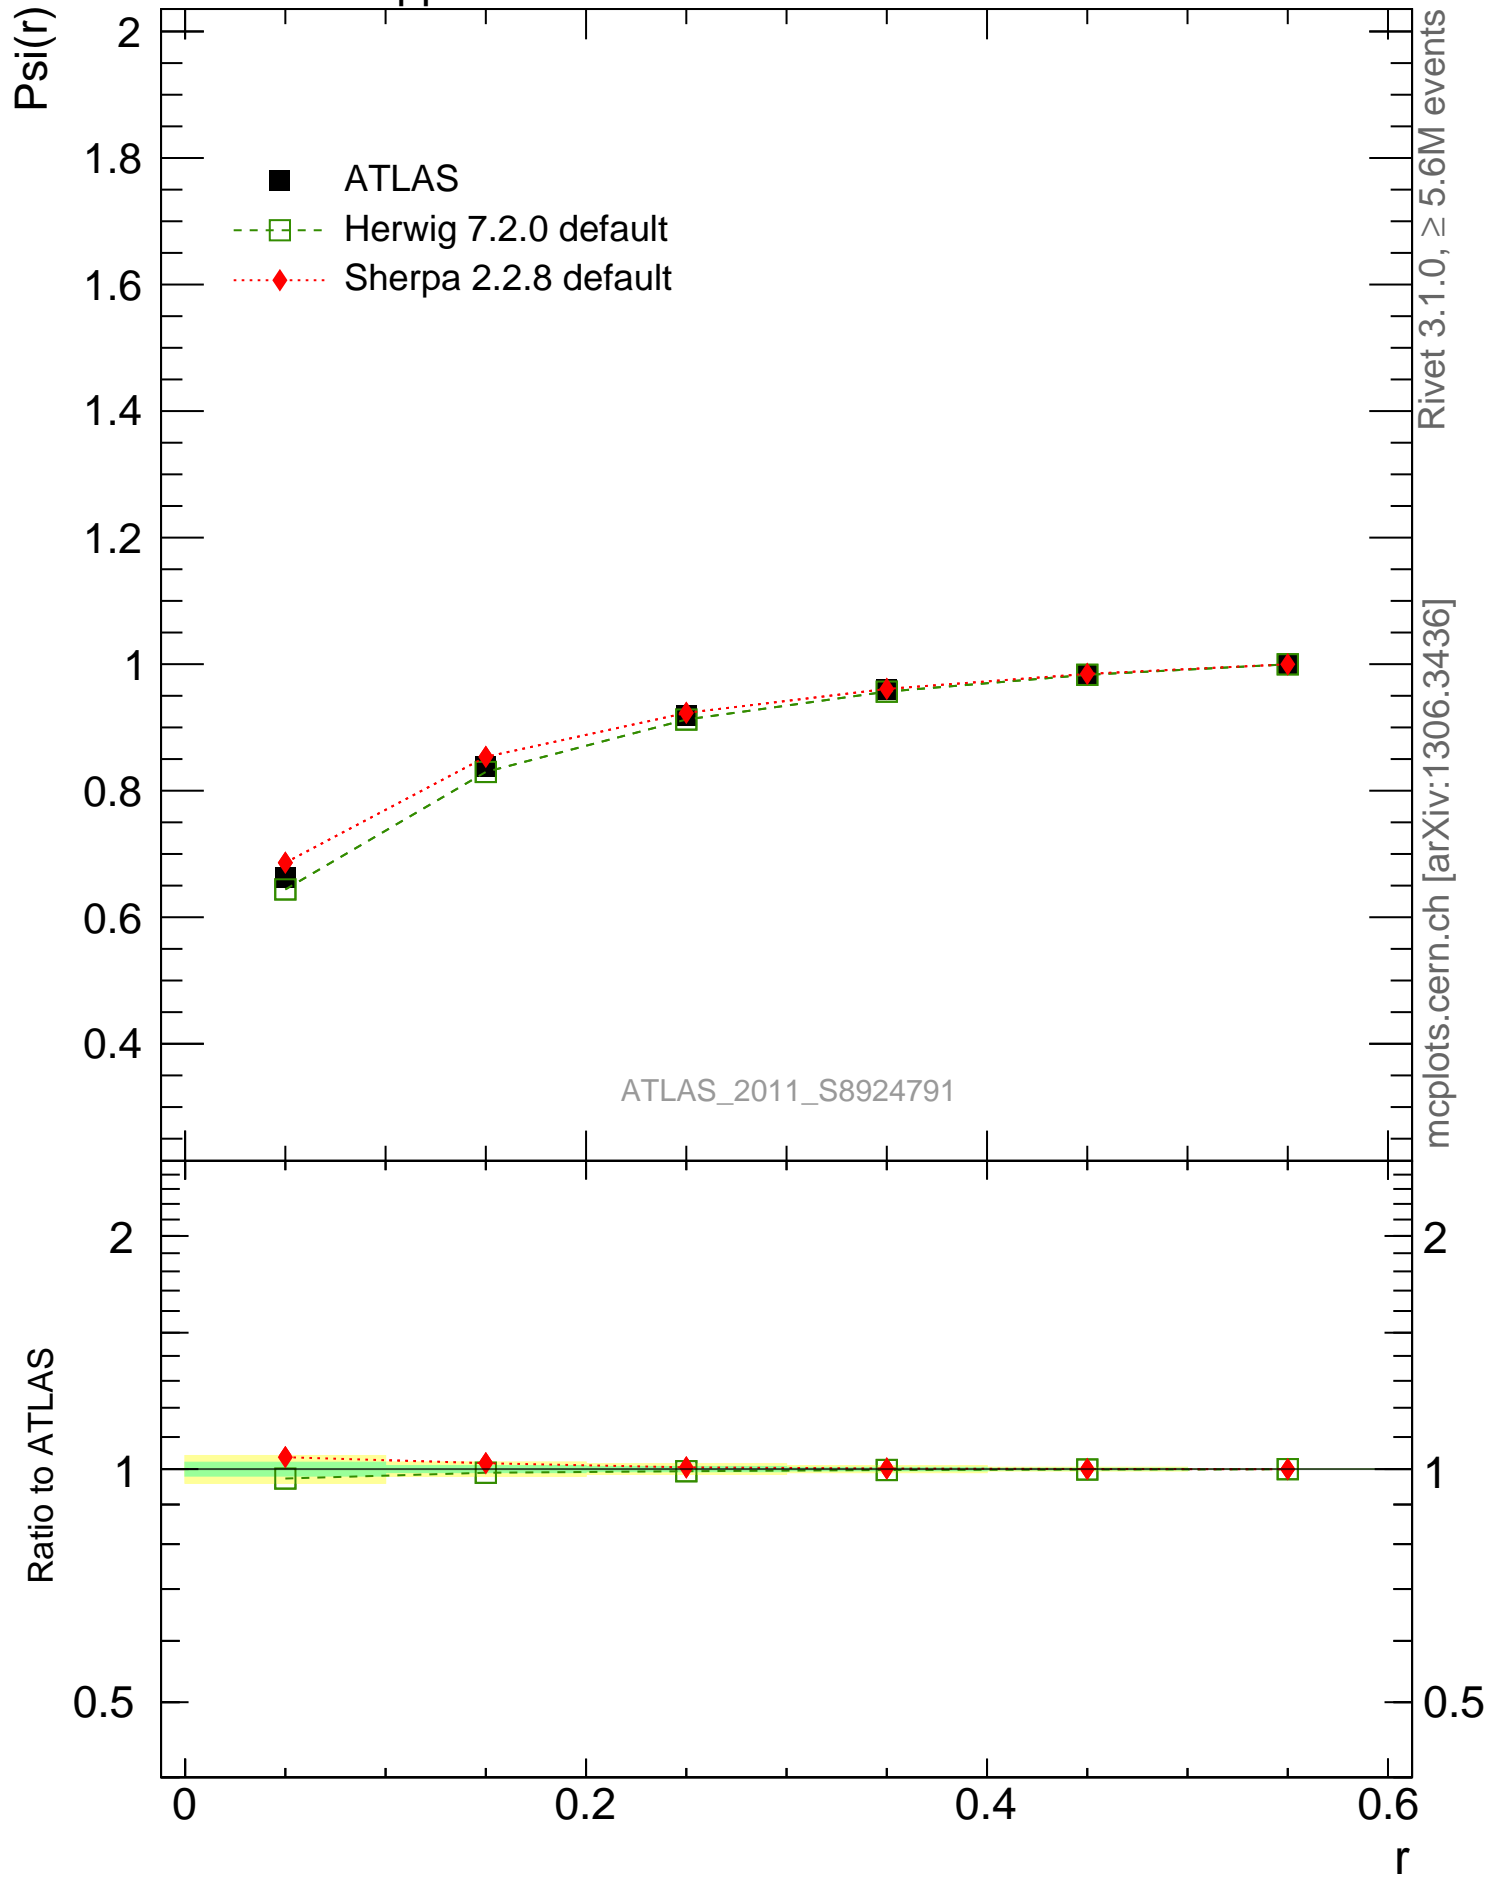

7000 GeV pp

Jets

Rivet 3.1.0, $\geq 5.6M$ events
mcplots.cern.ch [arXiv:1306.3436]

2
1
0.5
r