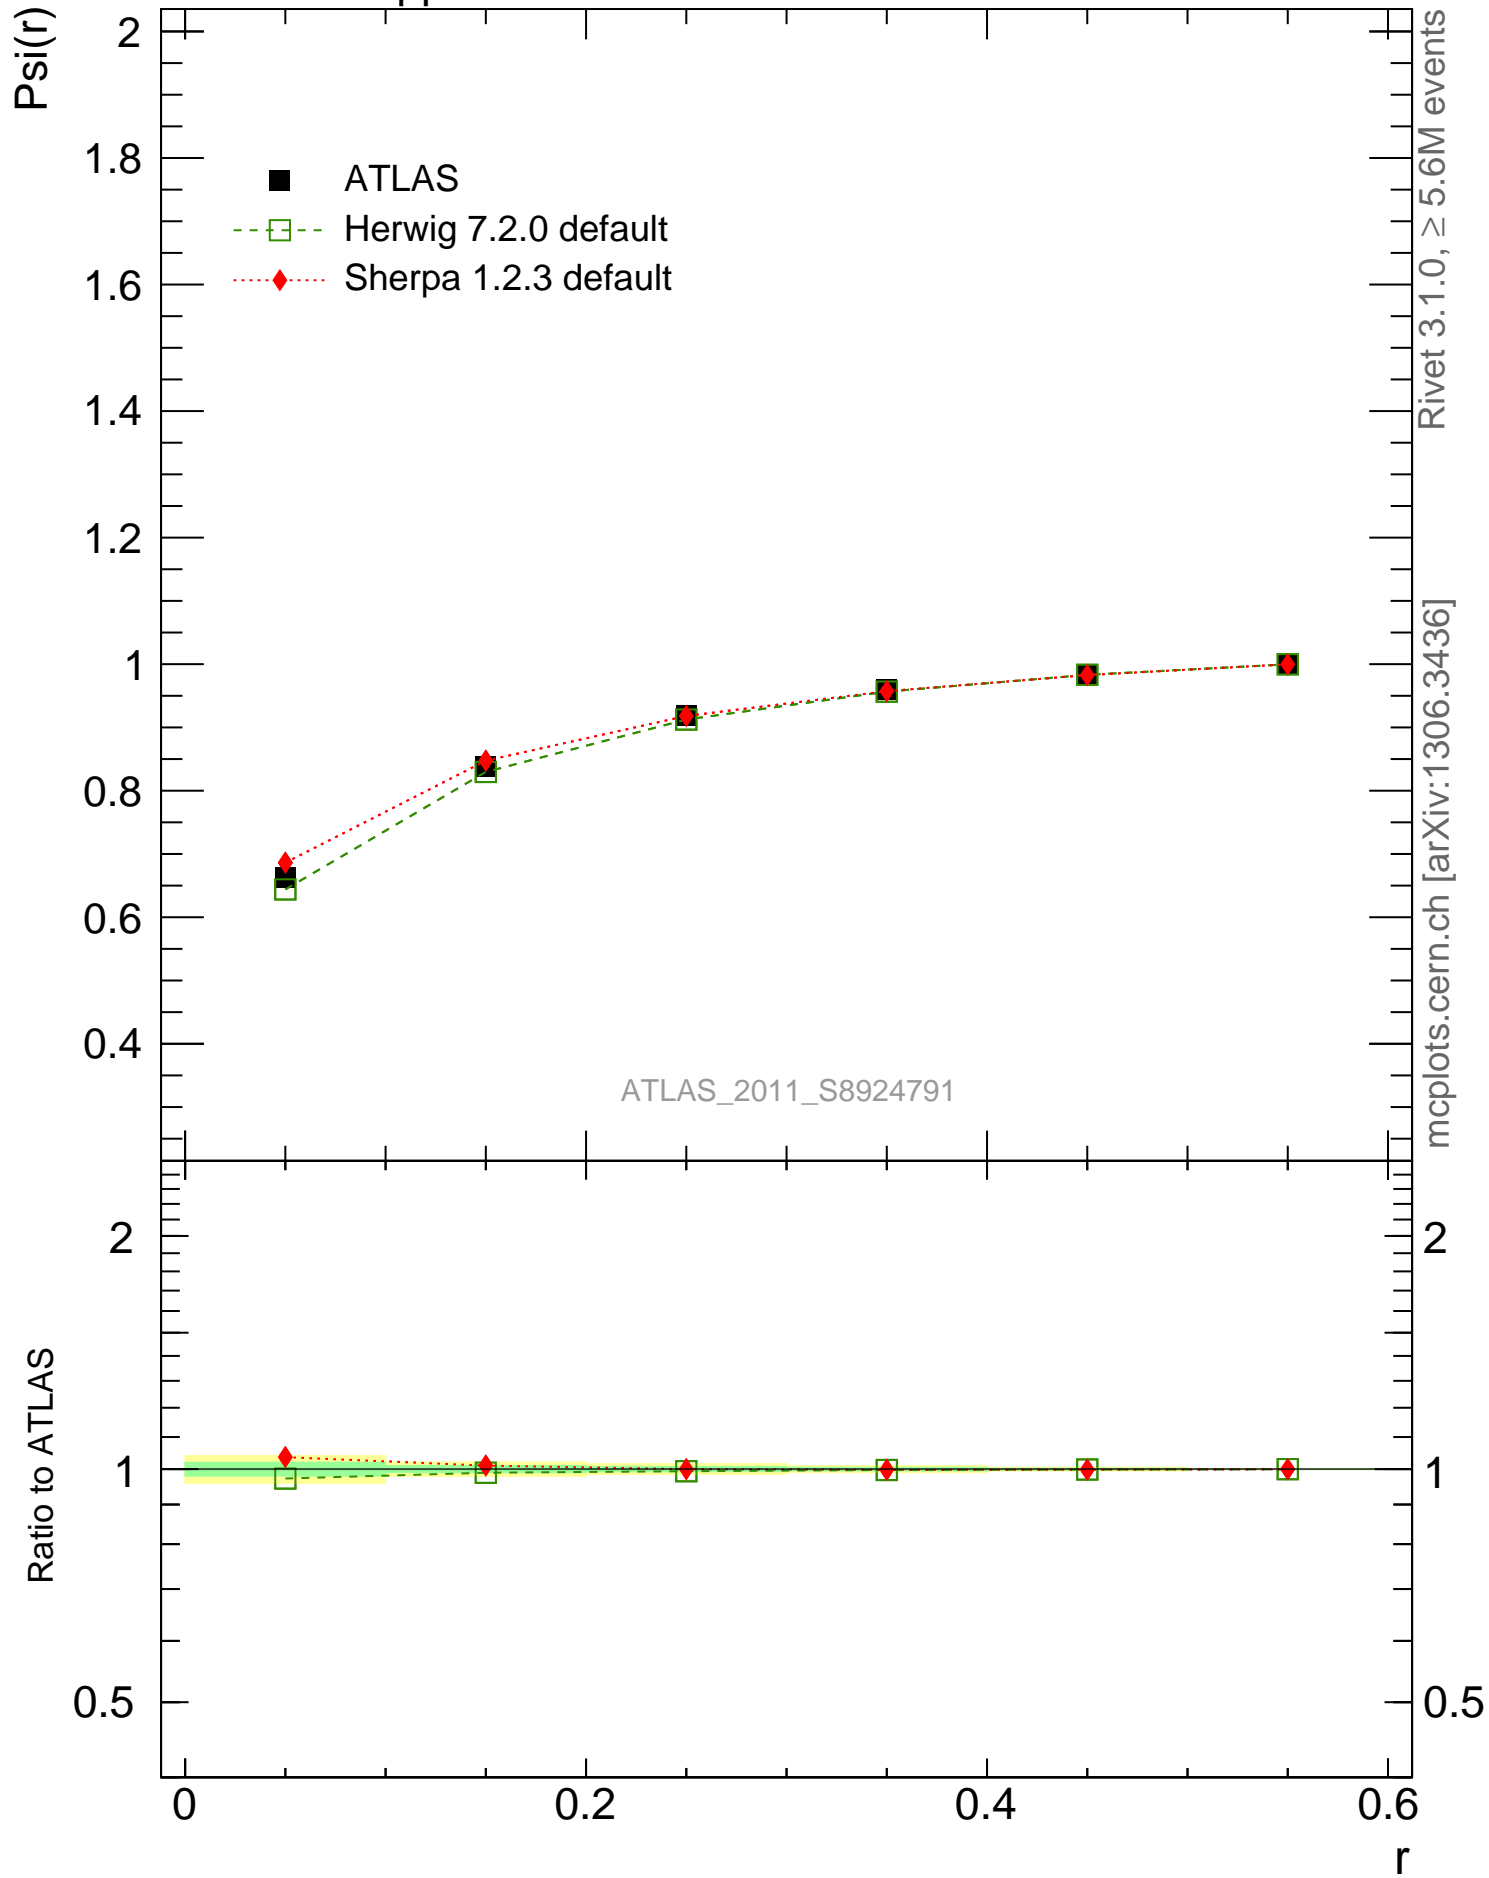

7000 GeV pp

Jets

Rivet 3.1.0, $\geq 5.6M$ events
mcplots.cern.ch [arXiv:1306.3436]

2
1
0.5
r