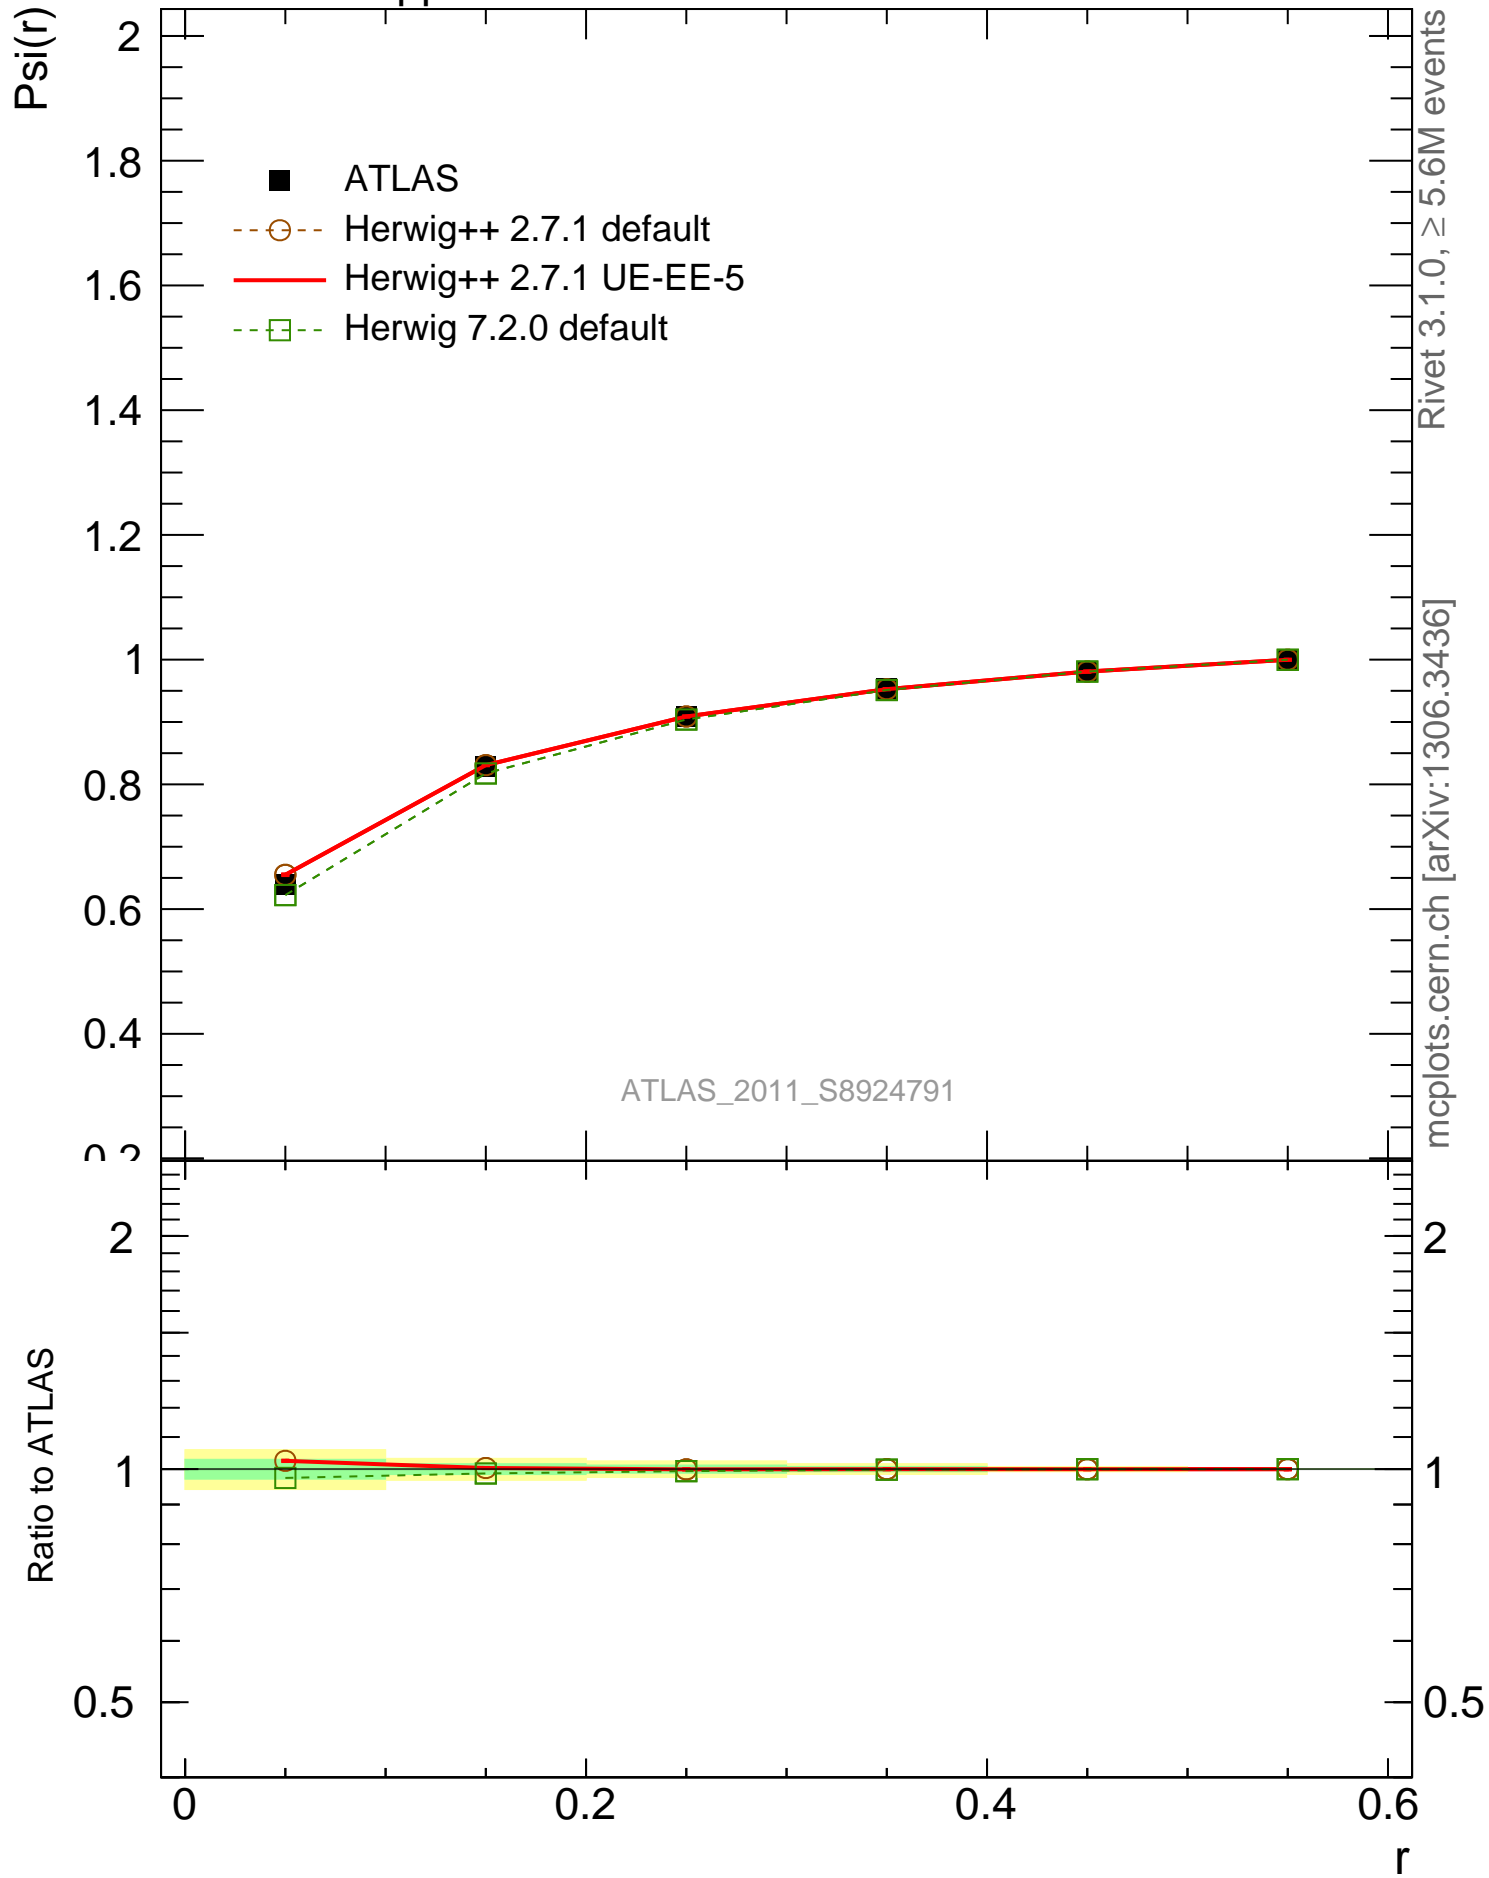

7000 GeV pp

Jets

ATLAS_2011_S8924791

Rivet 3.1.0, $\geq 5.6M$ events
mcplots.cern.ch [arXiv:1306.3436]