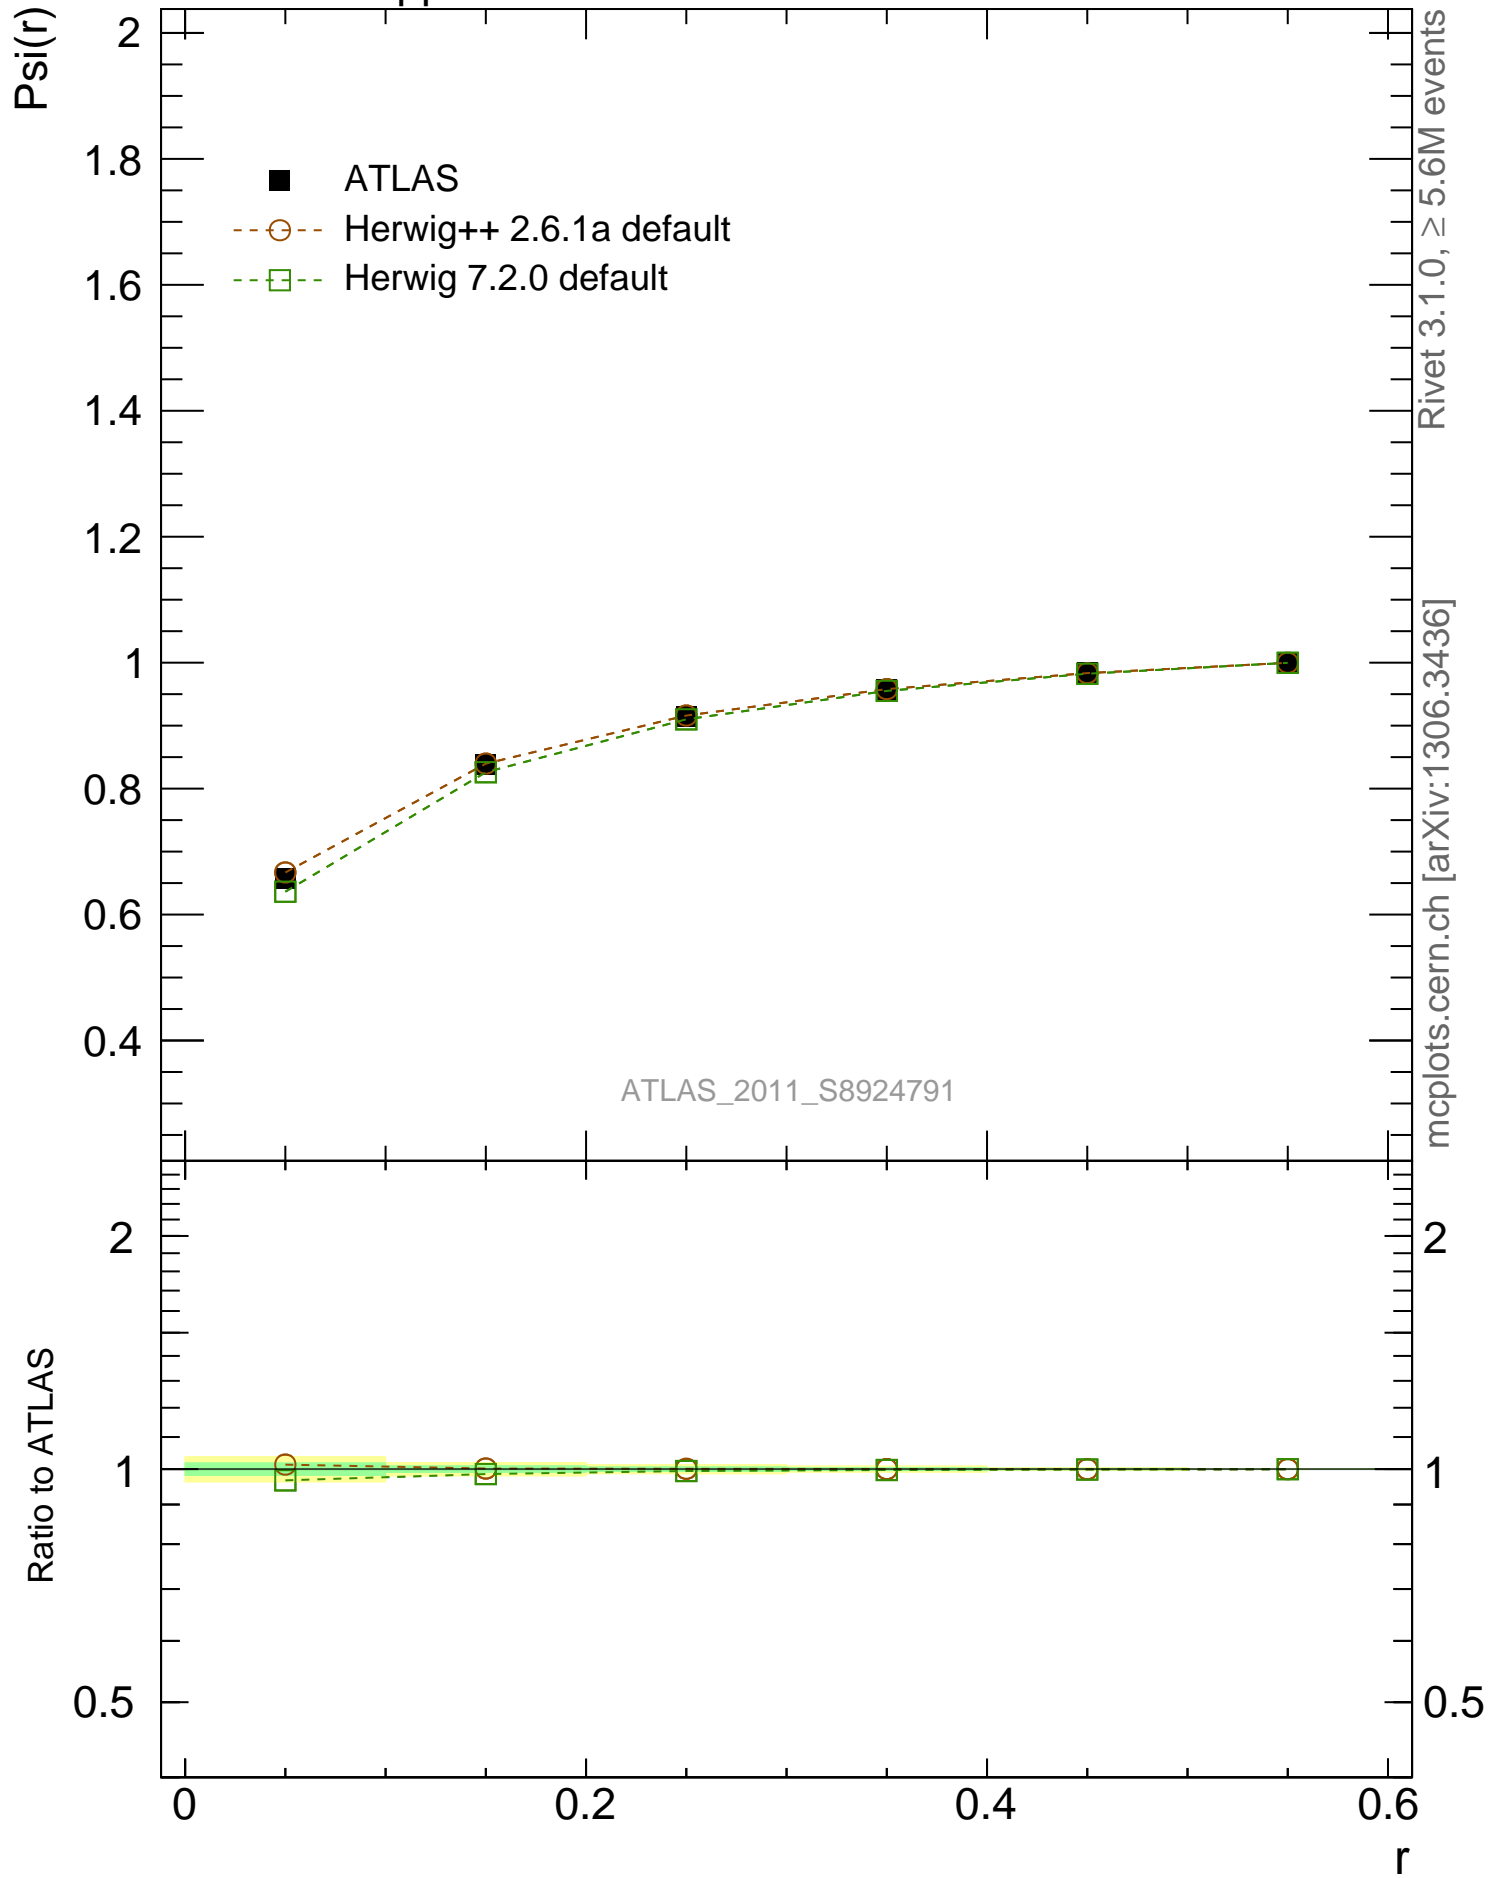

7000 GeV pp

Jets

Rivet 3.1.0, $\geq 5.6M$ events
mcplots.cern.ch [arXiv:1306.3436]

2

1

0.5

r