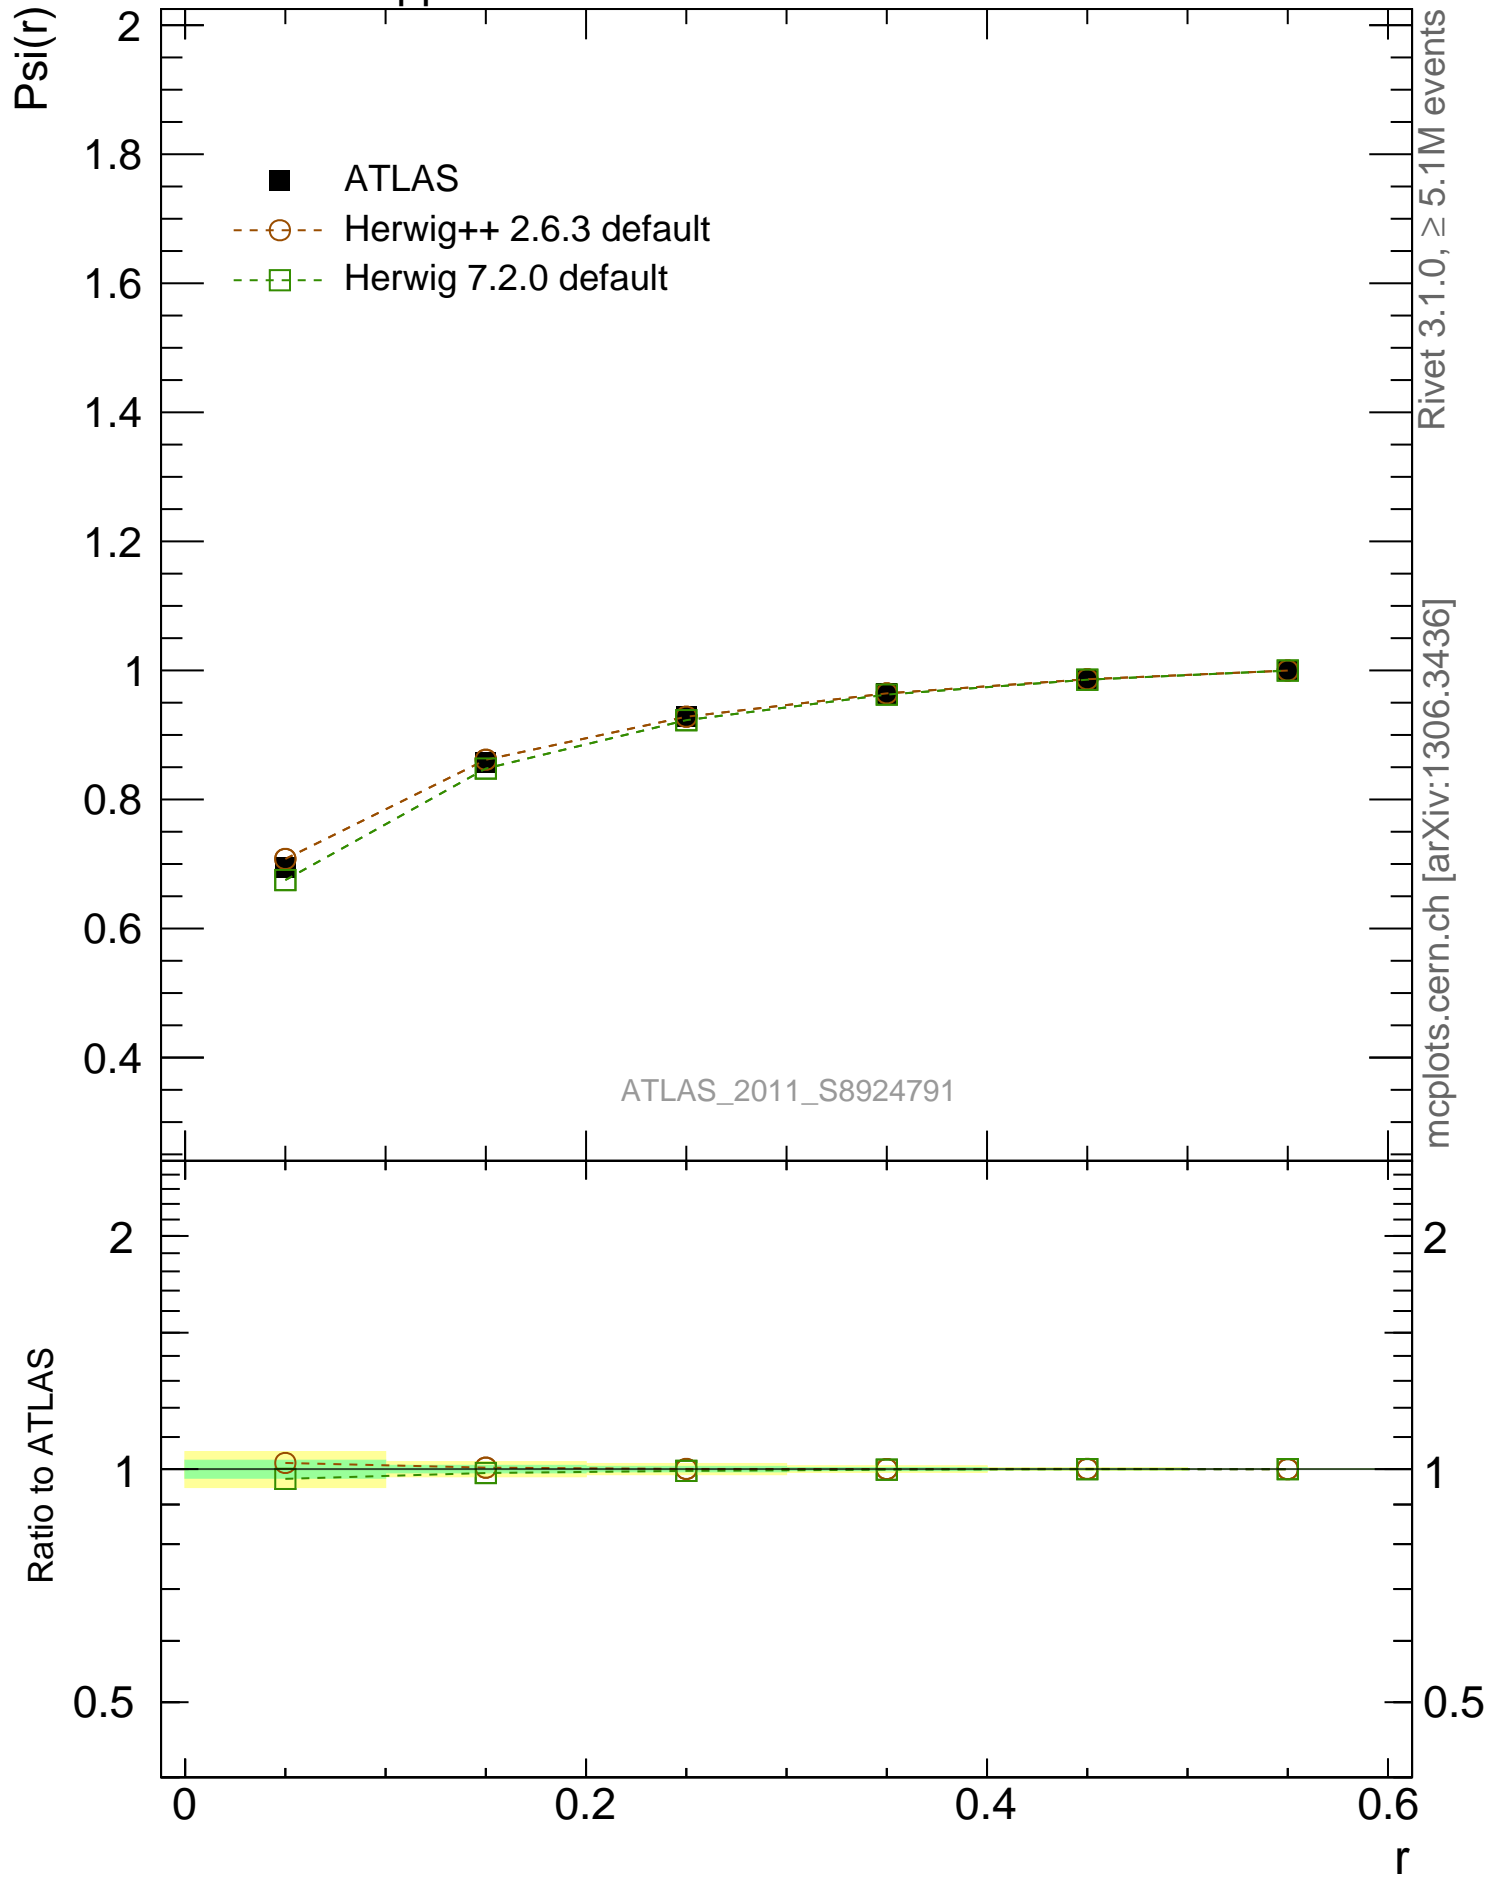

7000 GeV pp

Jets

Rivet 3.1.0, ≥ 5.1 M events
mcplots.cern.ch [arXiv:1306.3436]