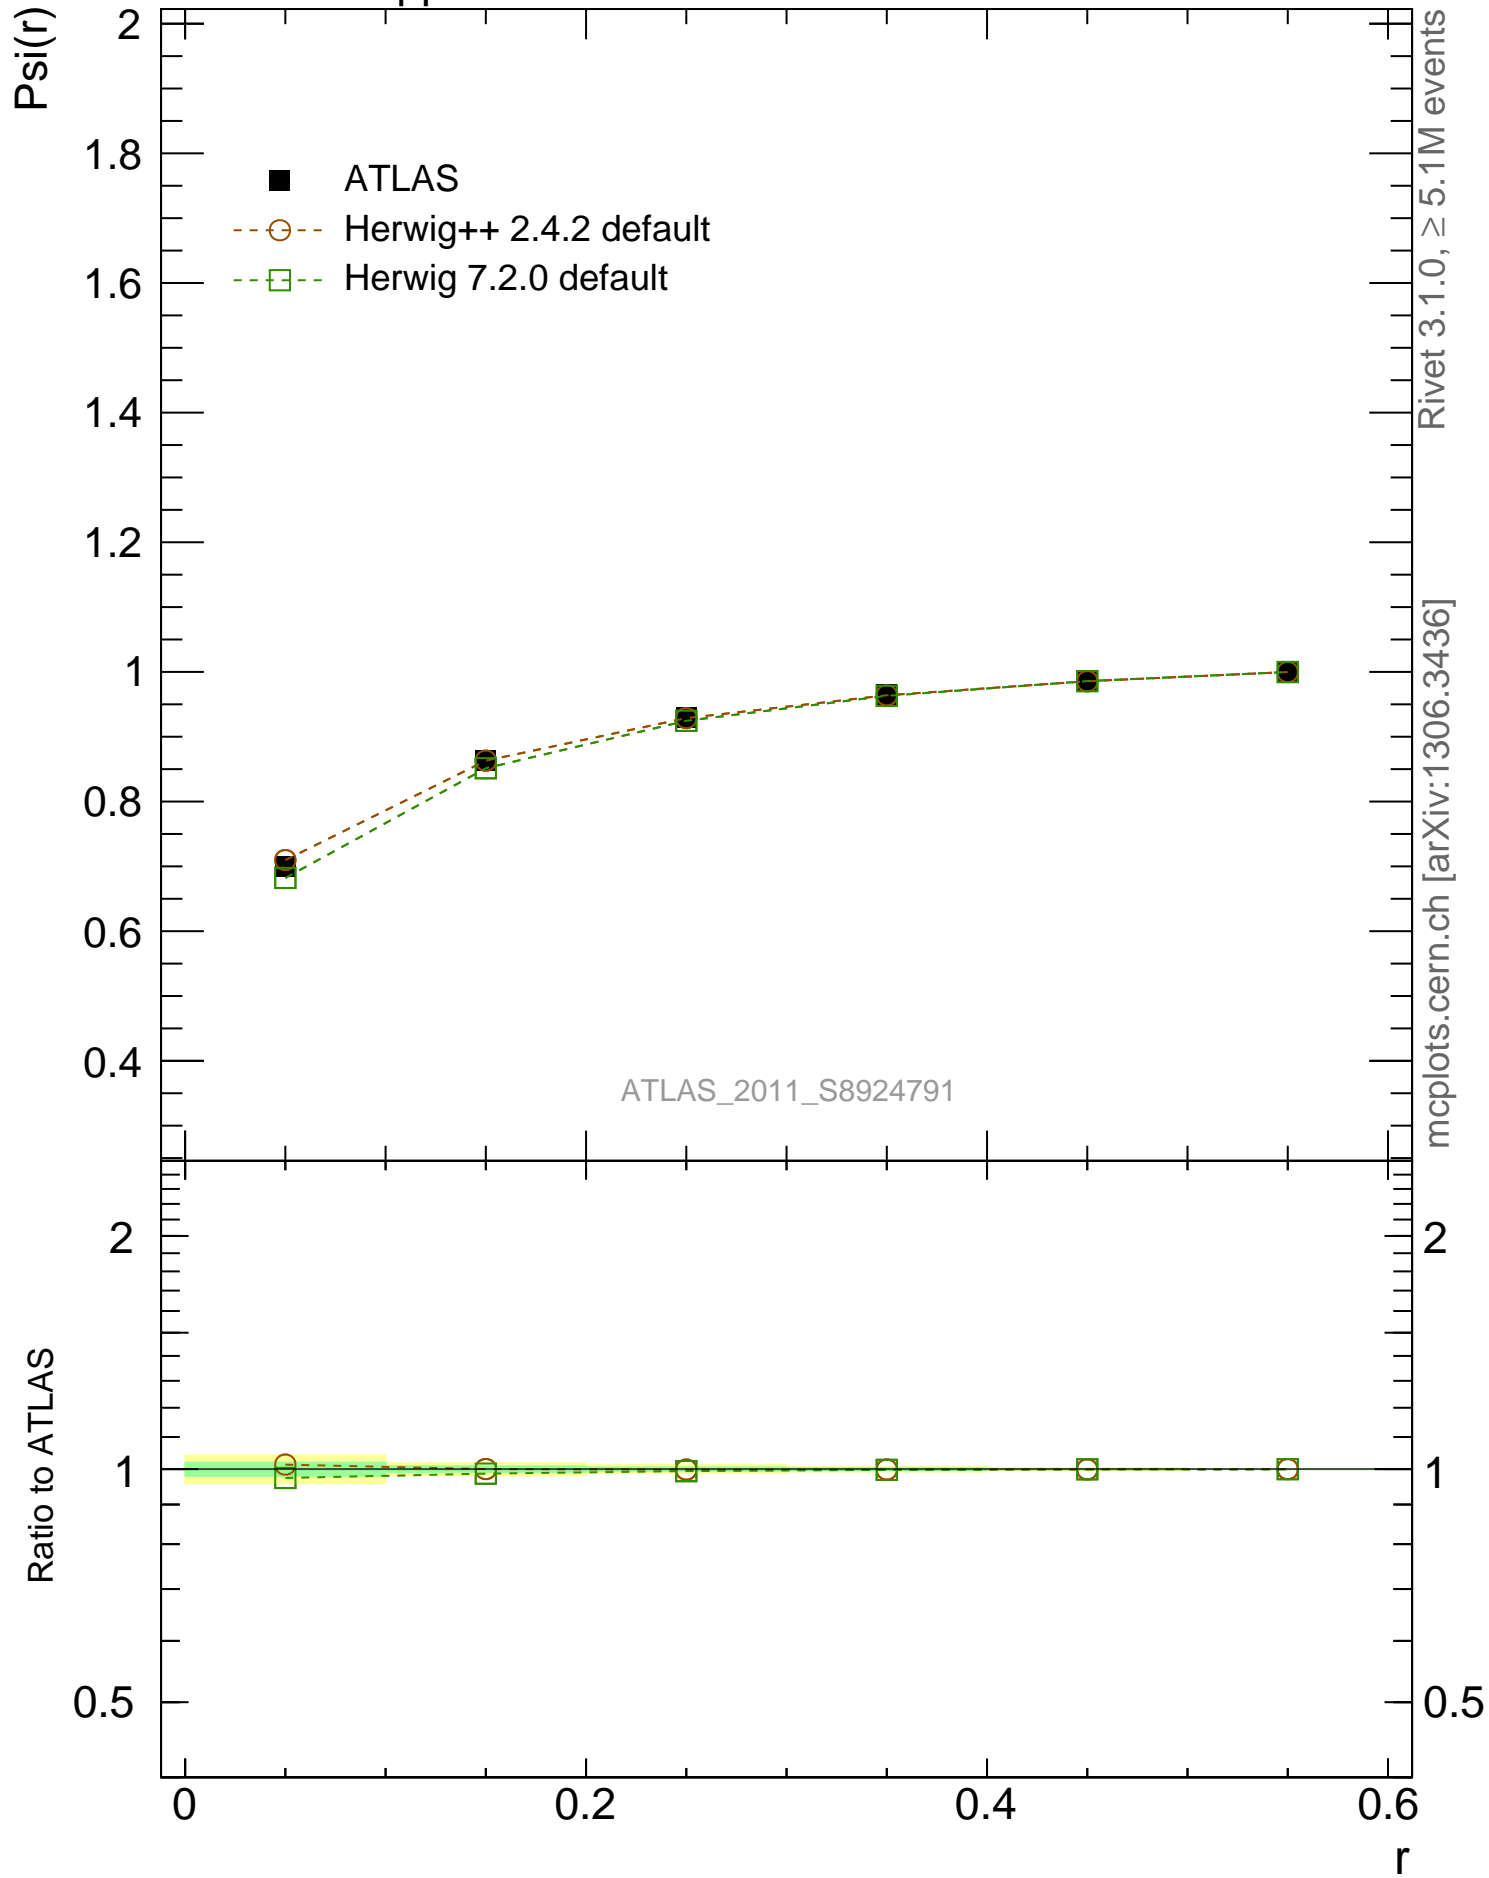

7000 GeV pp

Jets

Rivet 3.1.0, ≥ 5.1 M events
mcplots.cern.ch [arXiv:1306.3436]