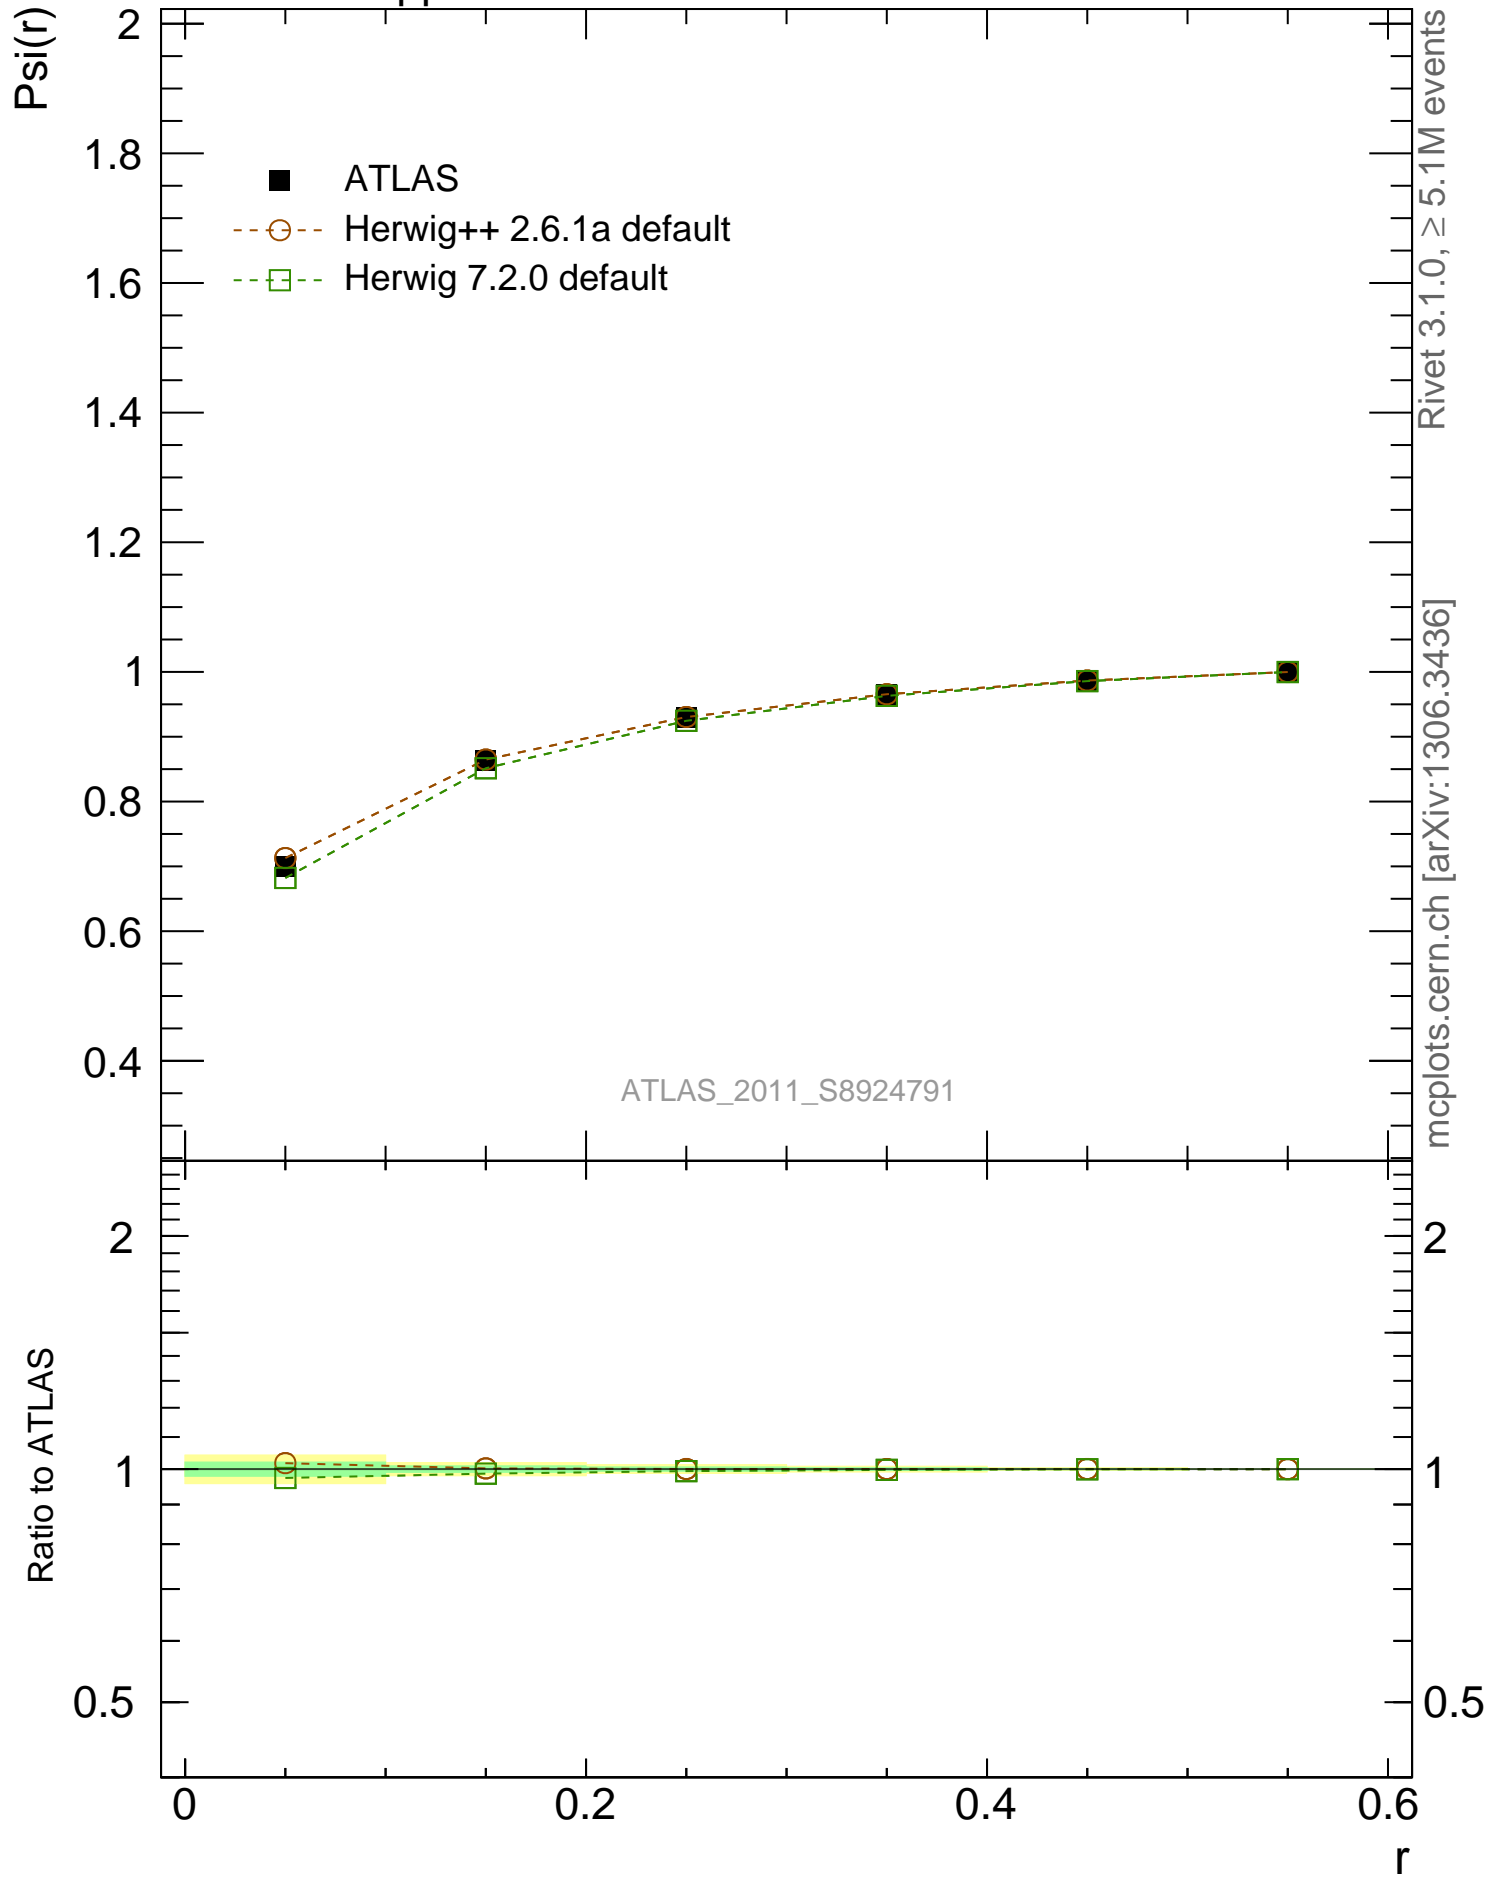

7000 GeV pp

Jets

Rivet 3.1.0, ≥ 5.1 M events
mcplots.cern.ch [arXiv:1306.3436]