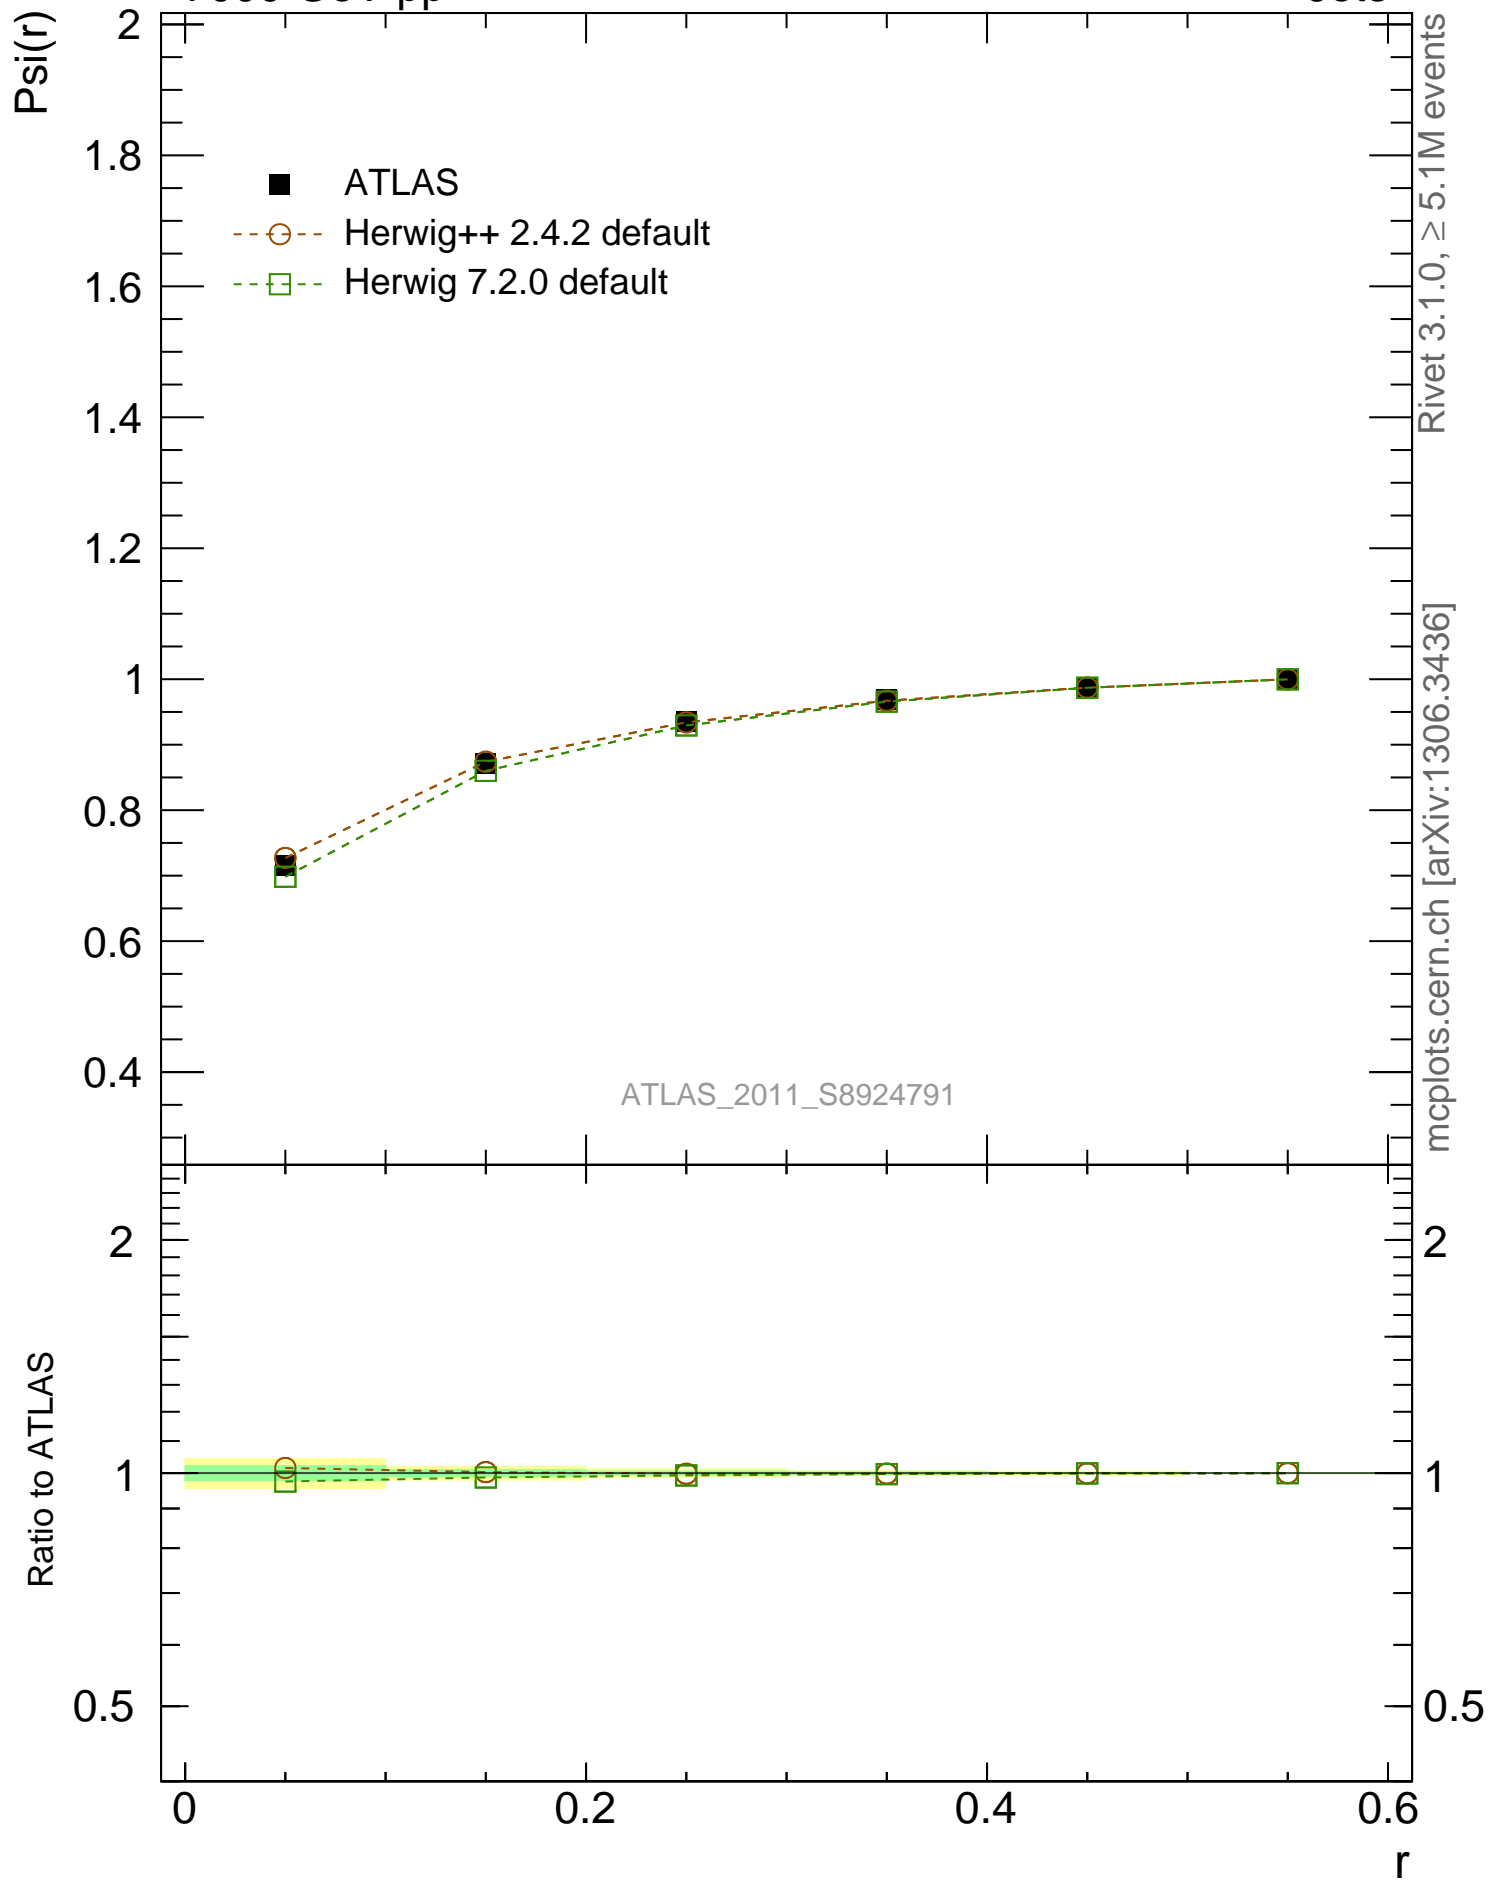

7000 GeV pp

Jets

Rivet 3.1.0, $\geq 5.1M$ events

mcplots.cern.ch [arXiv:1306.3436]

2

1

0.5

r