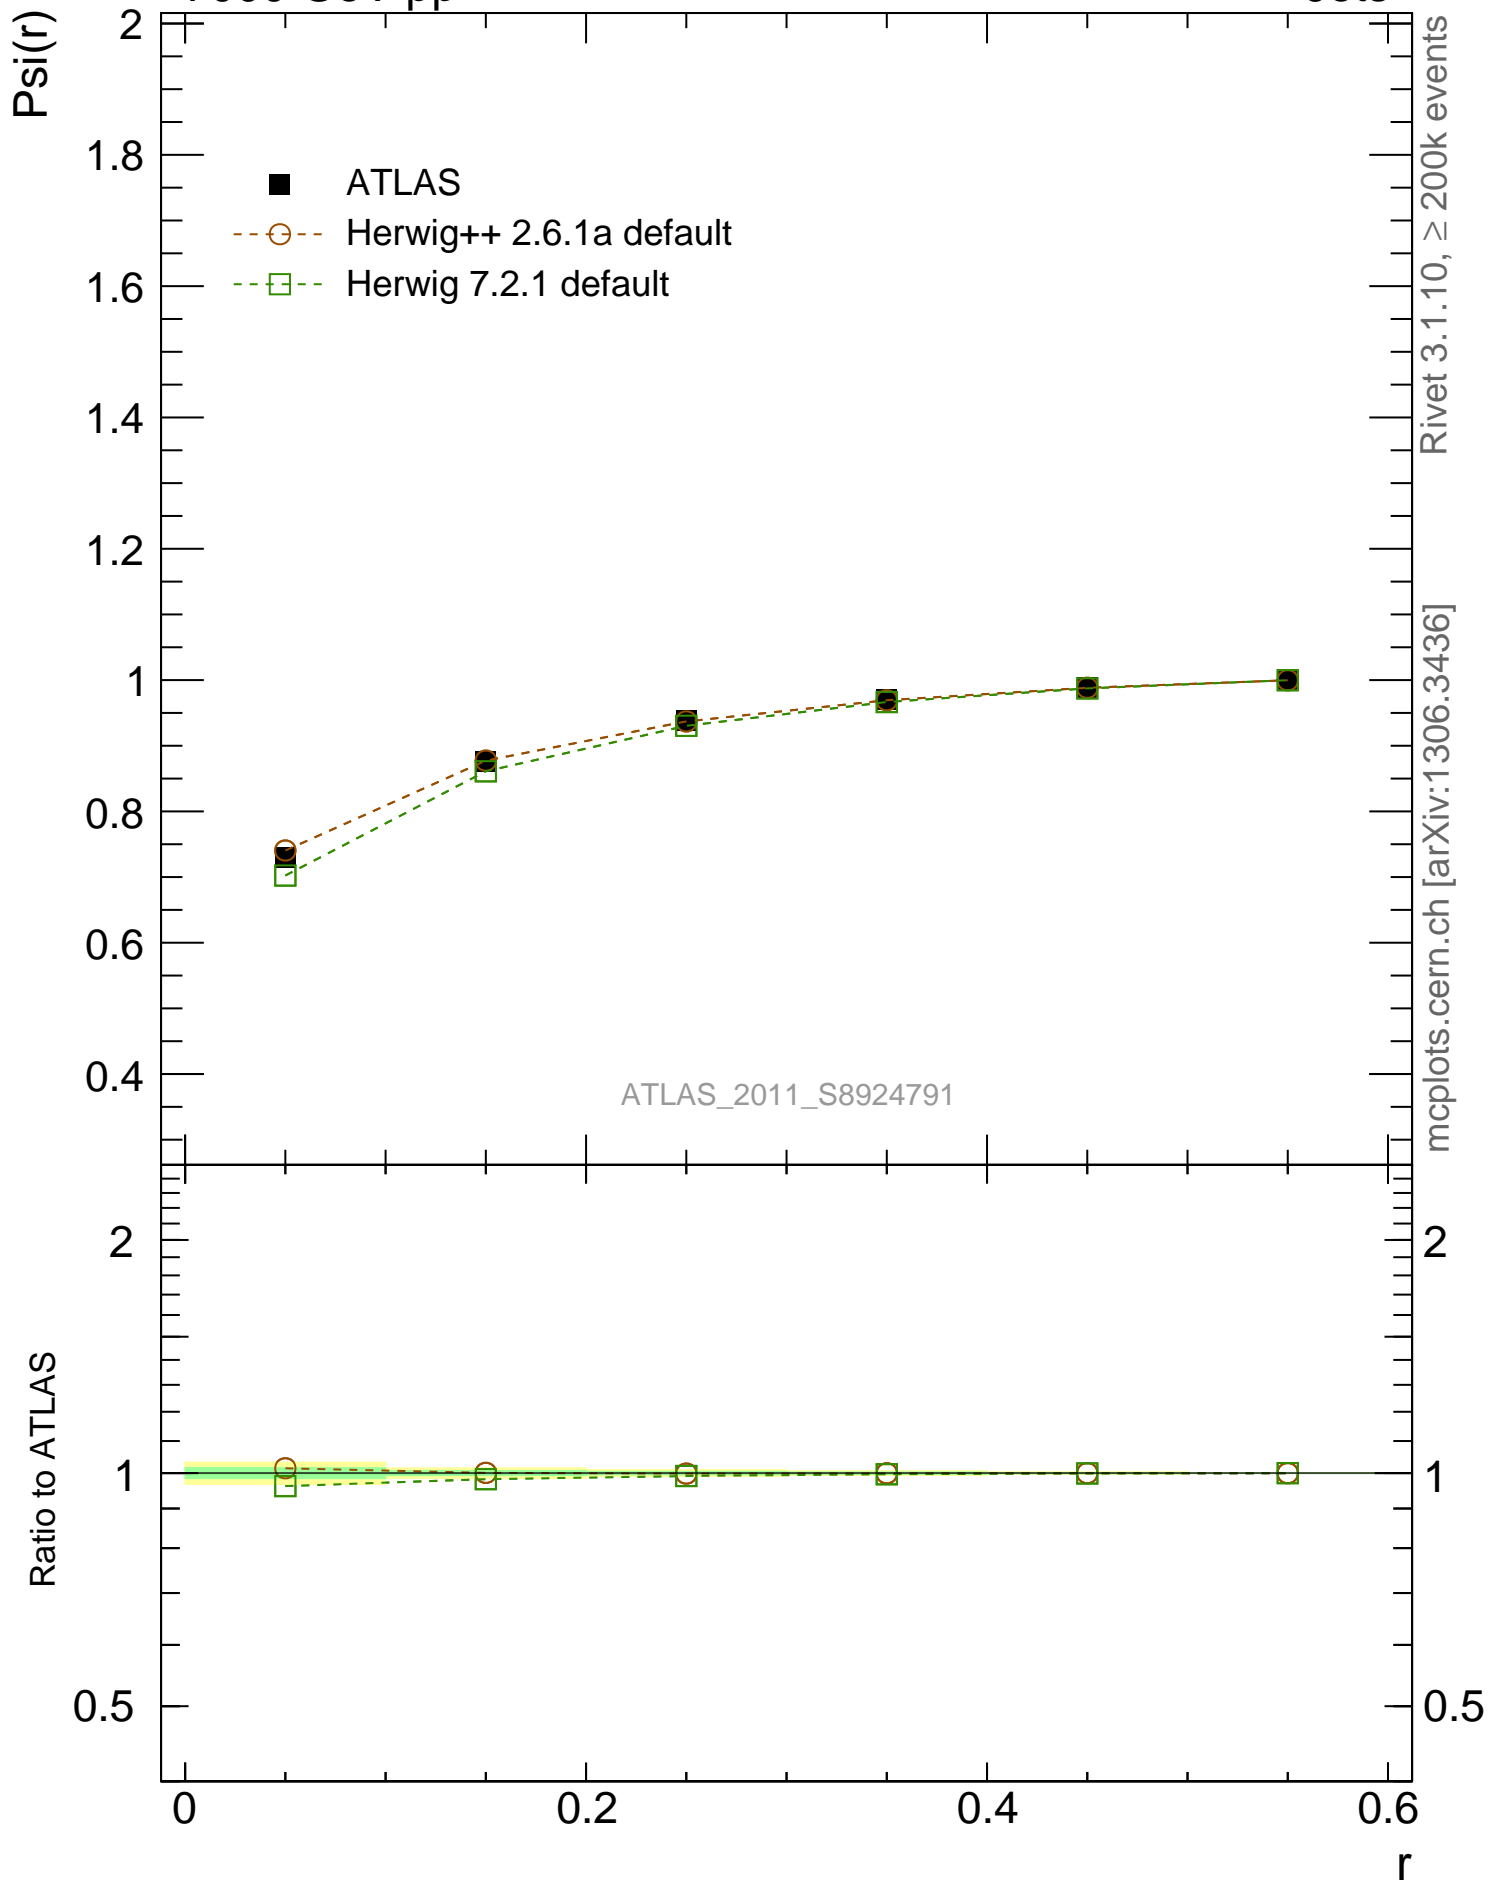

7000 GeV pp

Jets

Rivet 3.1.10, ≥ 200k events

mcplots.cern.ch [arXiv:1306.3436]

2

1

0.5

r