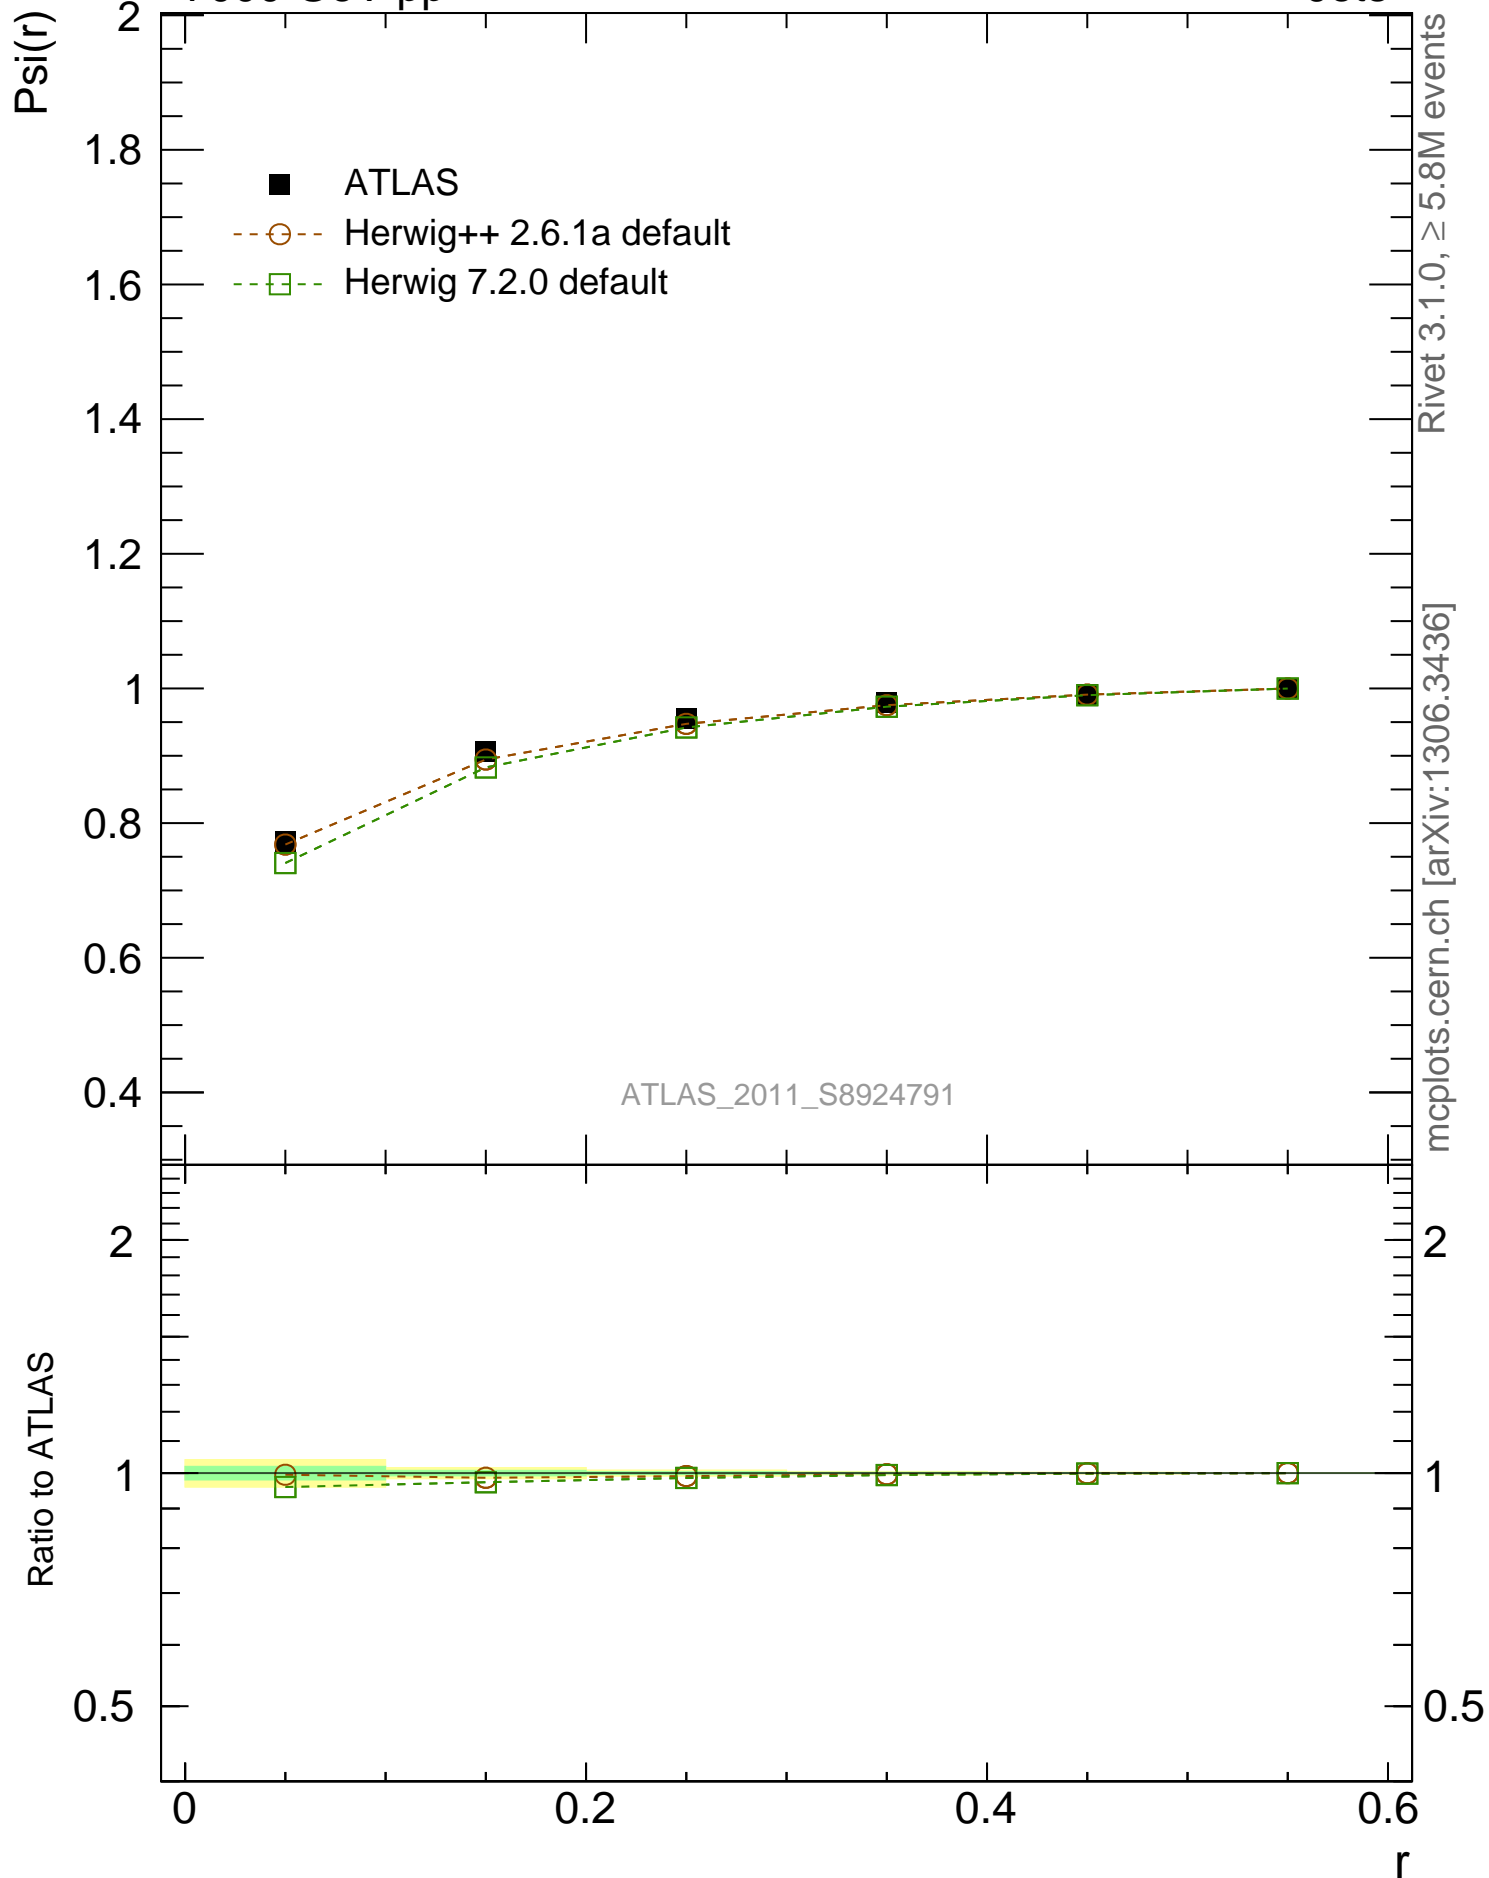

7000 GeV pp

Jets

Rivet 3.1.0,  $\geq 5.8M$  events

mcplots.cern.ch [arXiv:1306.3436]

2

1

0.5

r