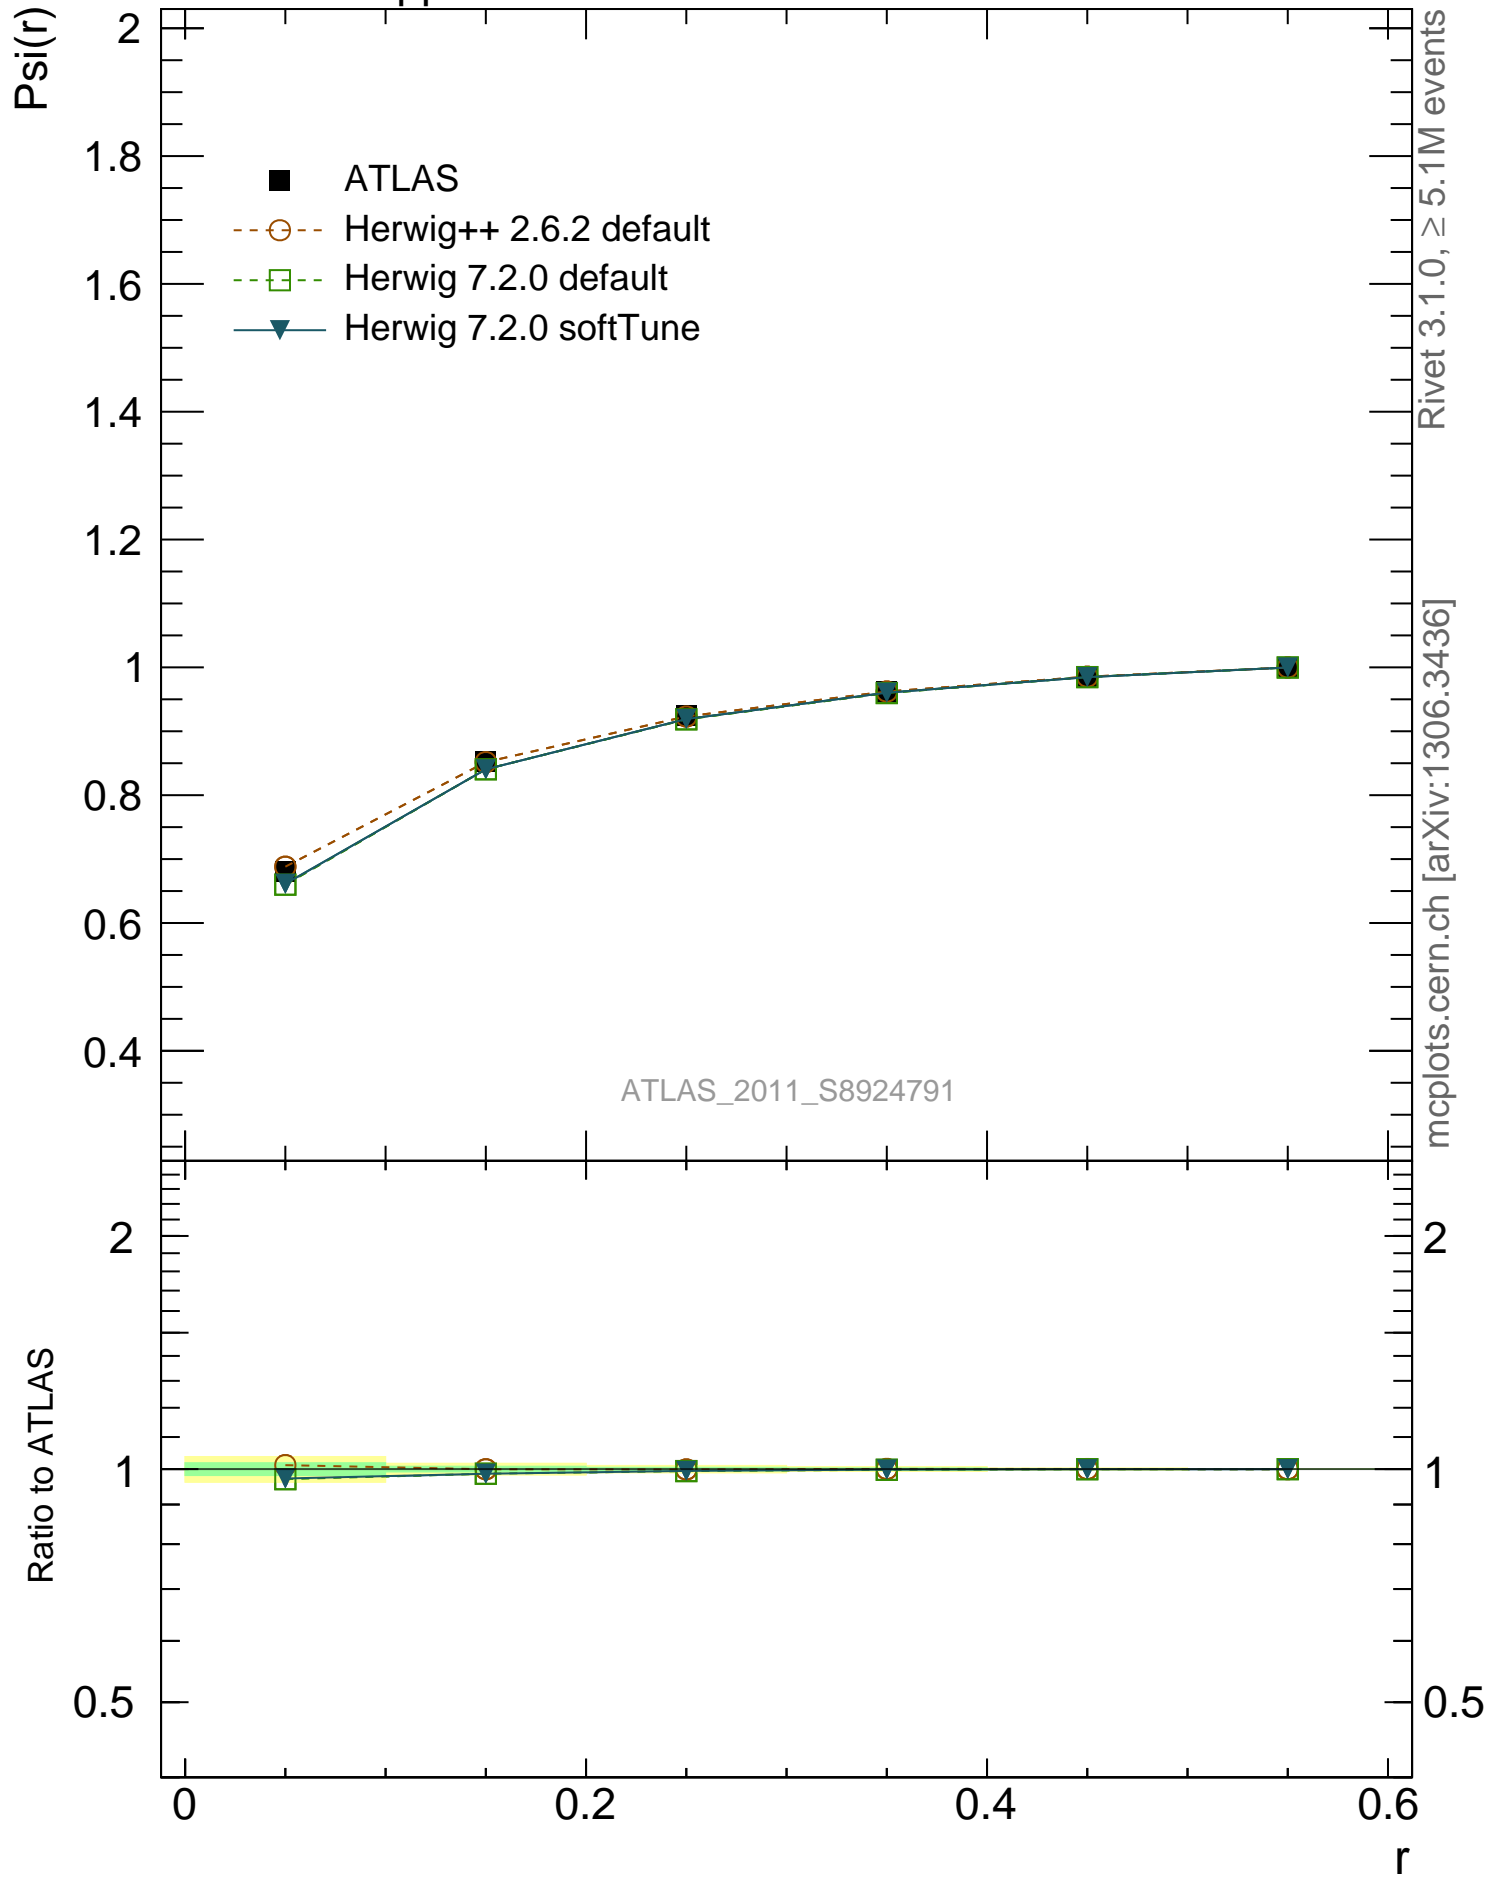

7000 GeV pp

Jets

ATLAS_2011_S8924791

Rivet 3.1.0, $\geq 5.1M$ events
mcplots.cern.ch [arXiv:1306.3436]