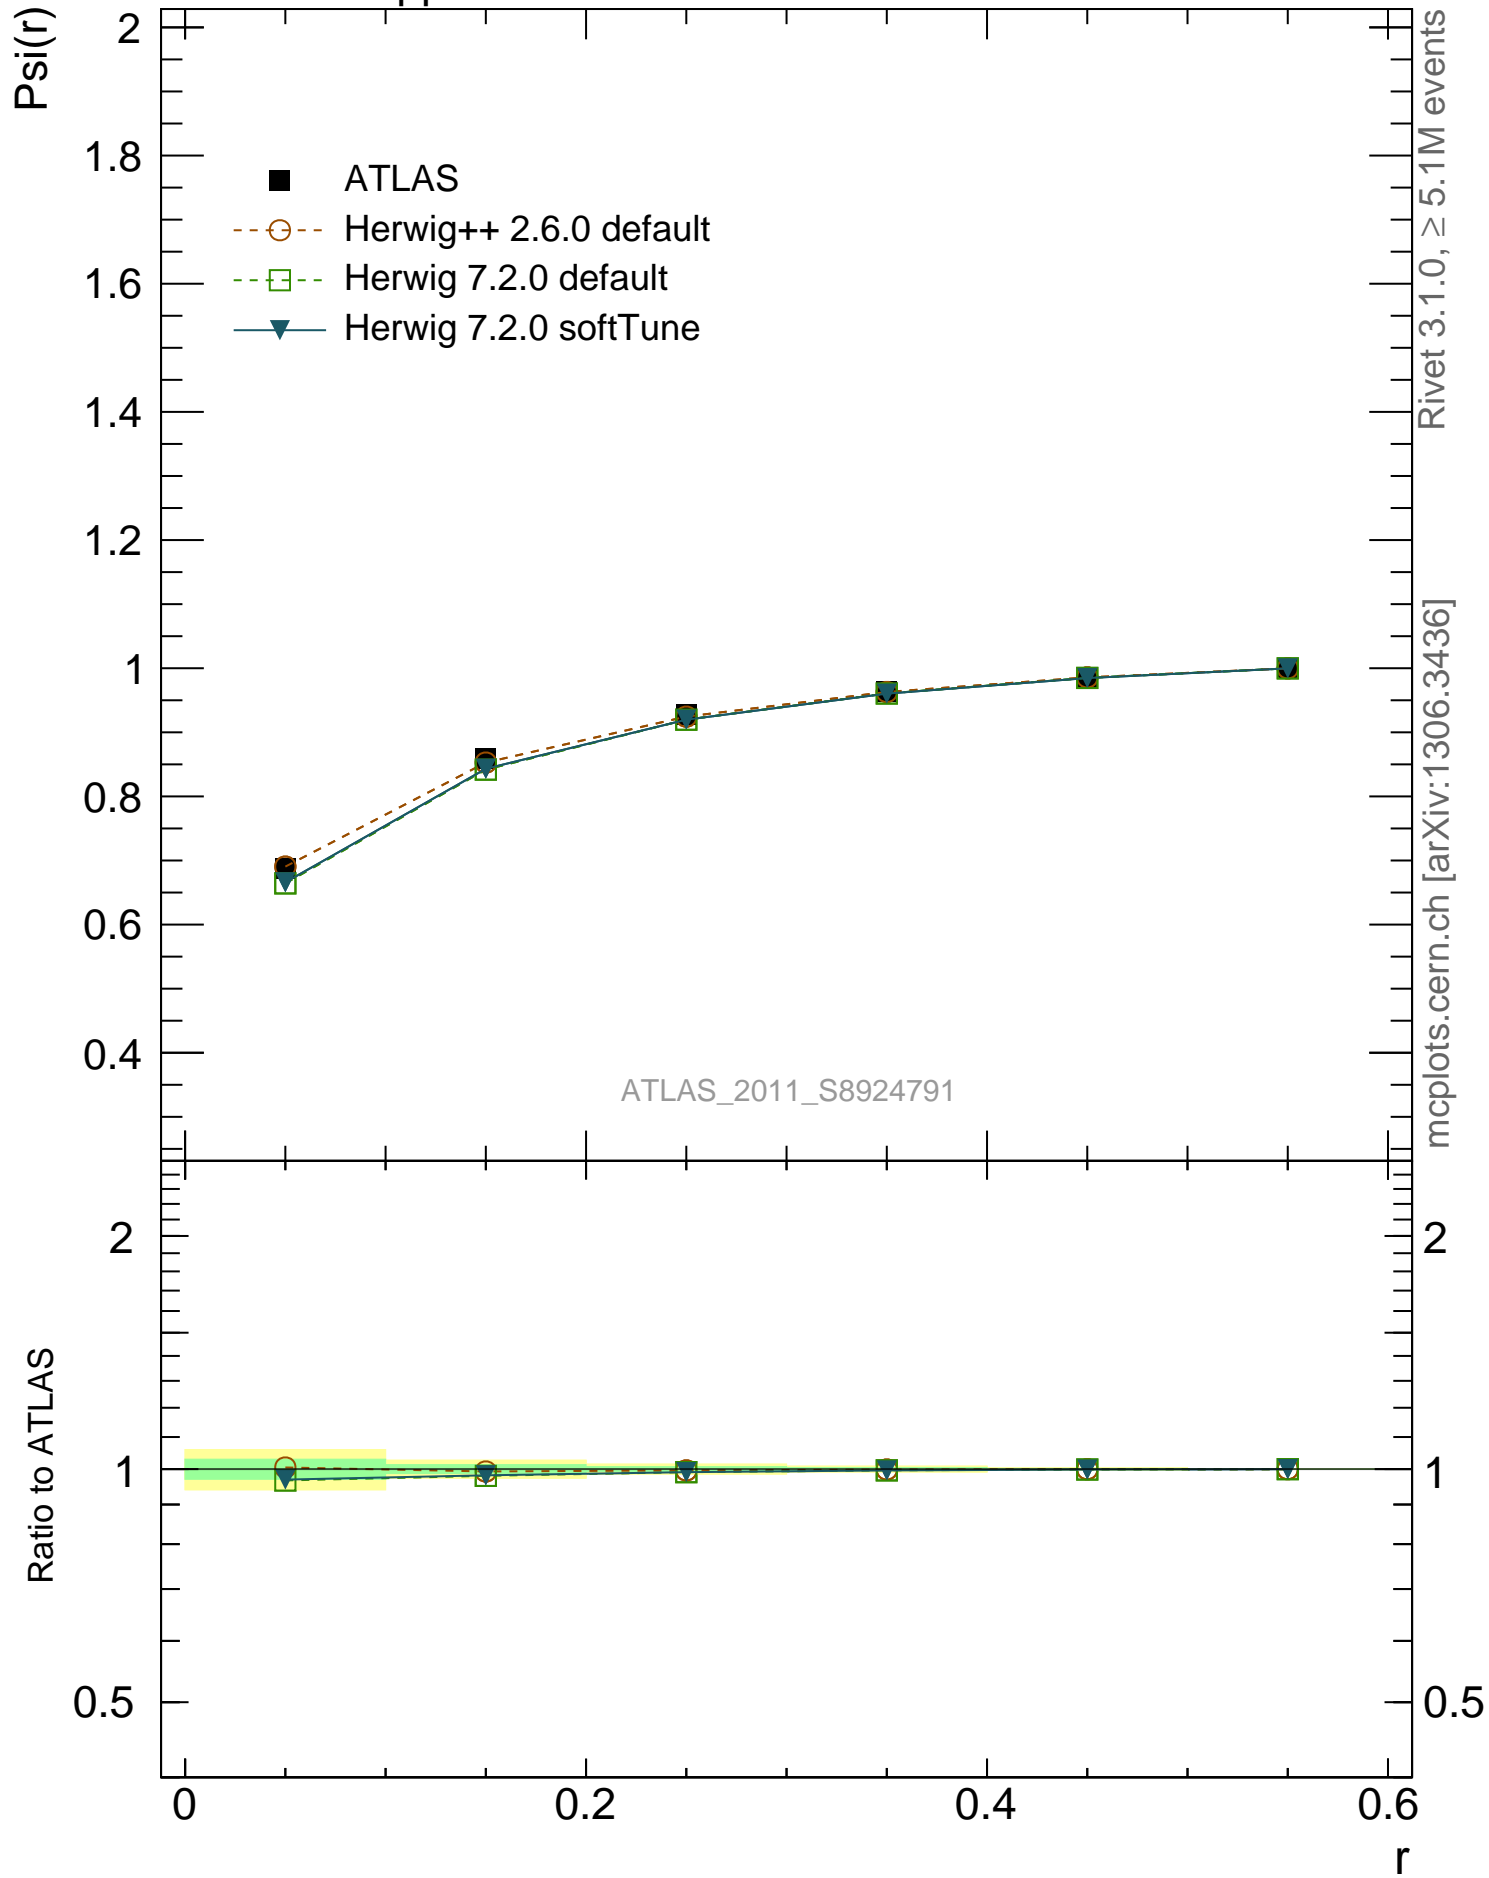

7000 GeV pp

Jets

ATLAS\_2011\_S8924791

Rivet 3.1.0,  $\geq 5.1M$  events  
mcplots.cern.ch [arXiv:1306.3436]