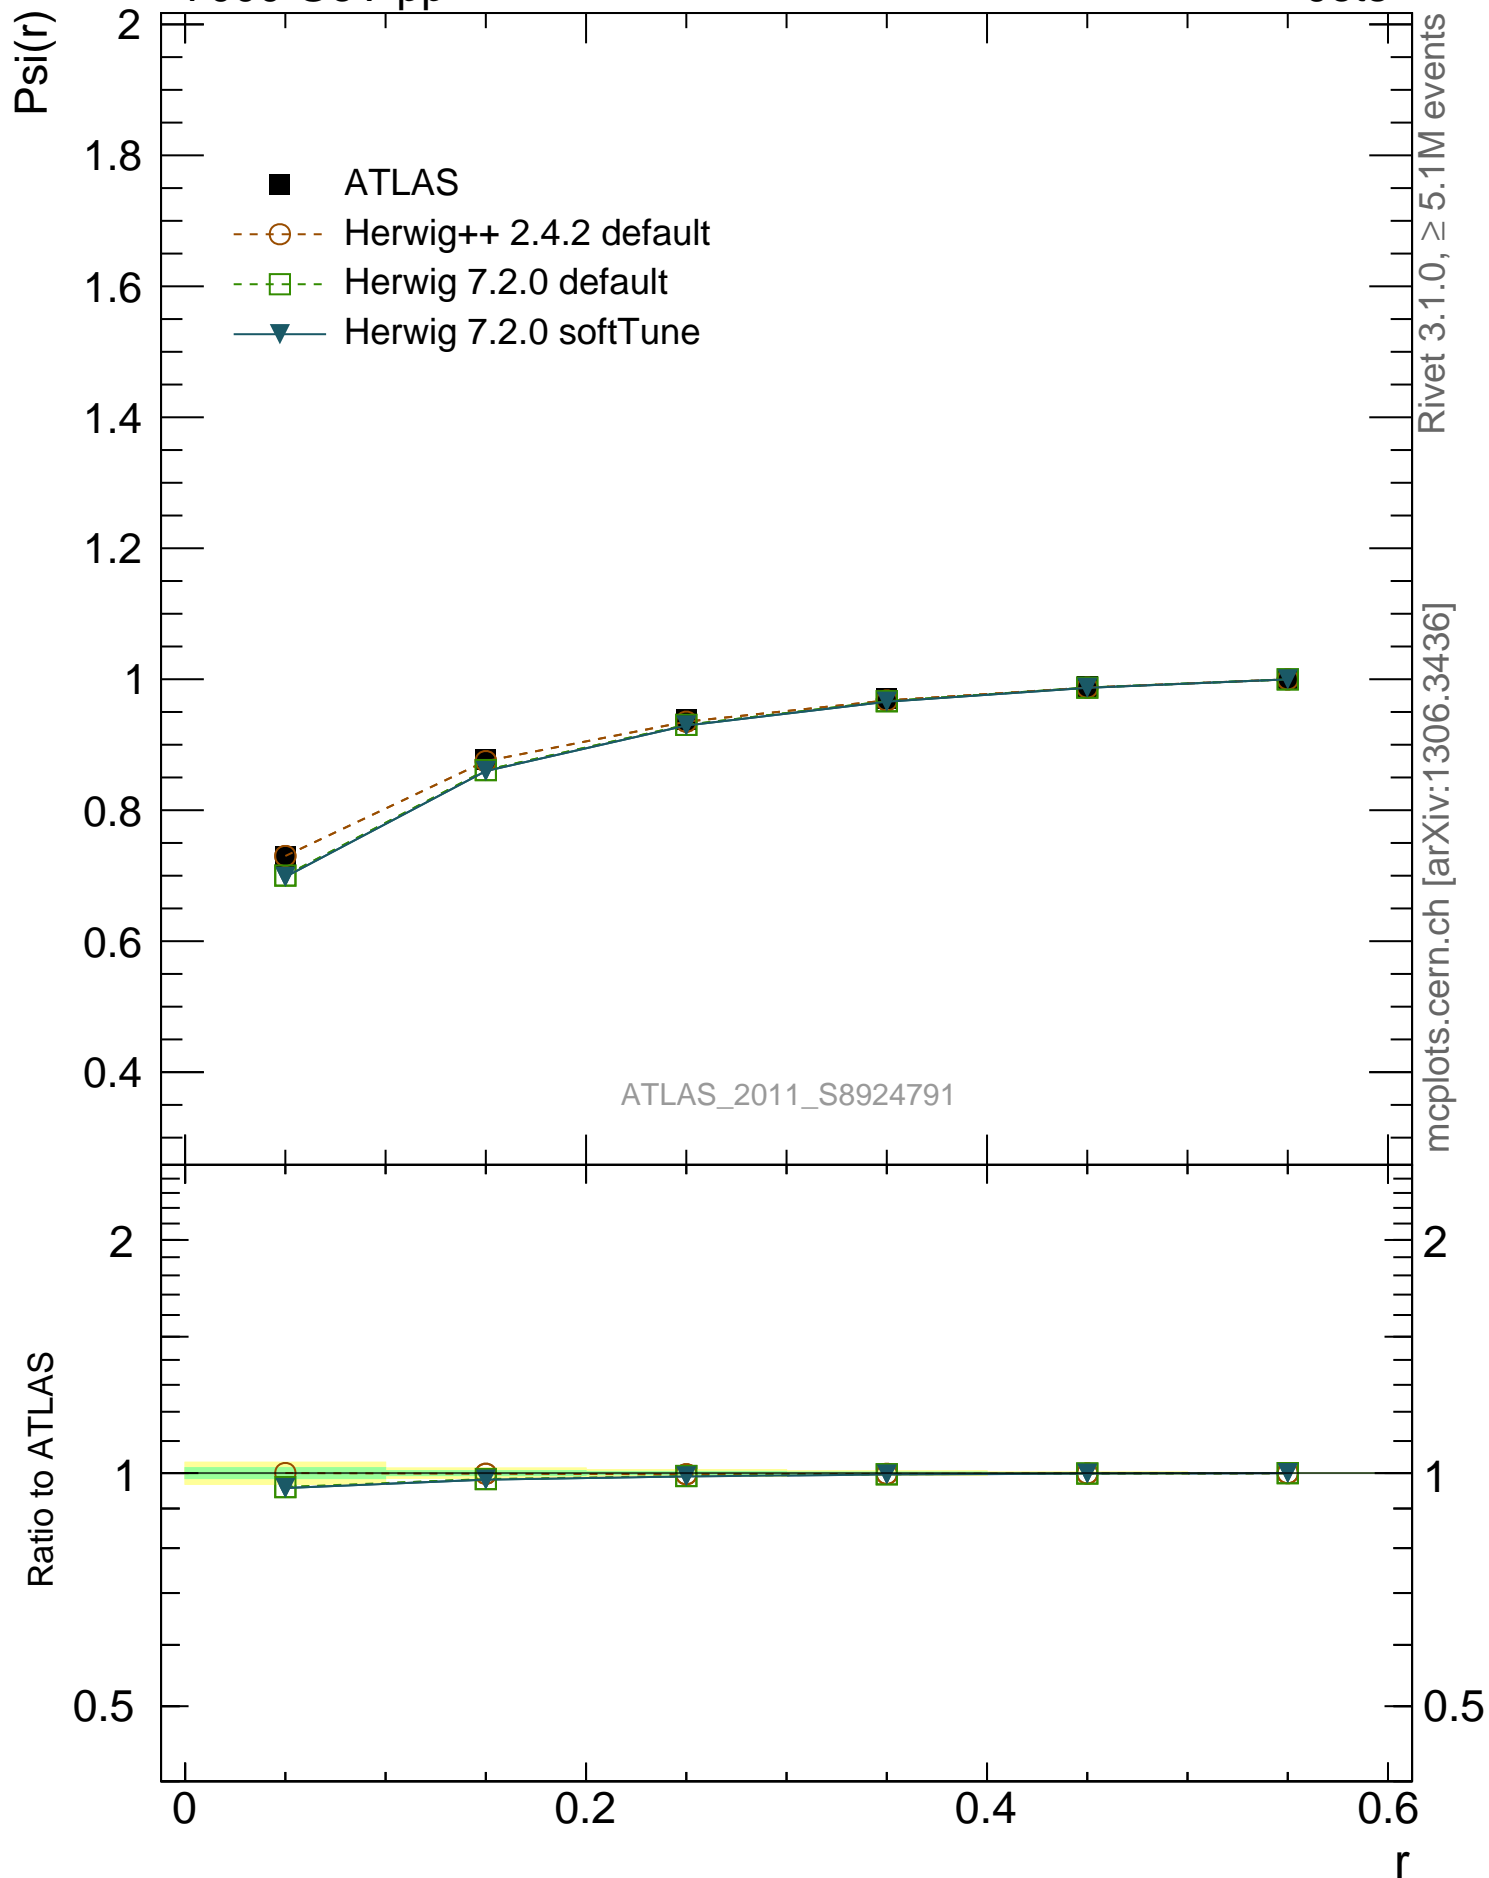

7000 GeV pp

Jets

Rivet 3.1.0,  $\geq 5.1M$  events

mcplots.cern.ch [arXiv:1306.3436]

2

1

0.5

r