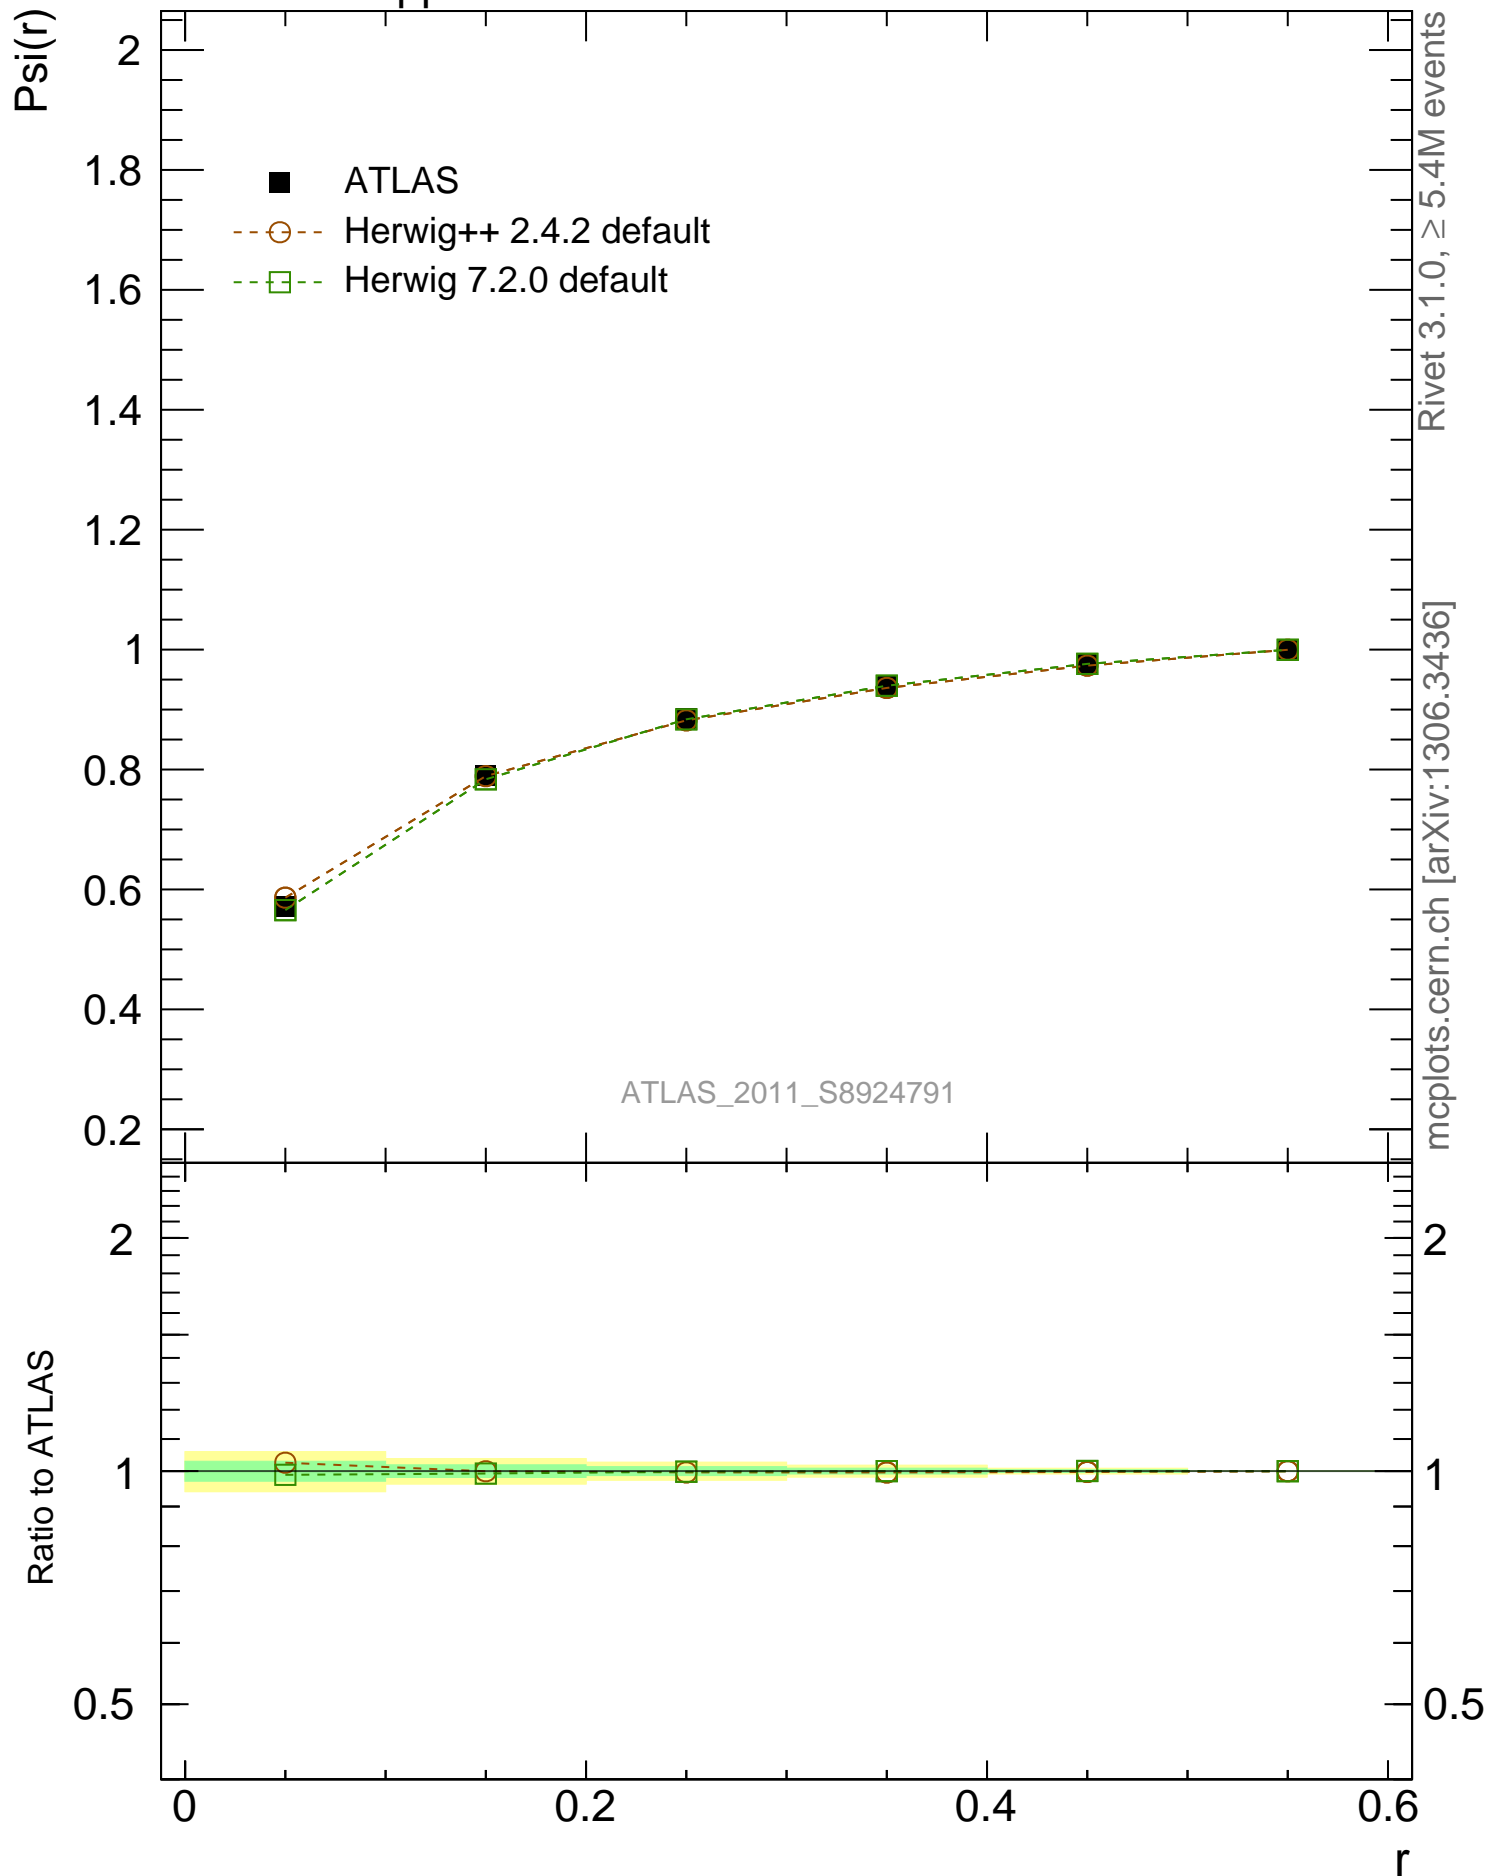

7000 GeV pp

Jets

Rivet 3.1.0,  $\geq 5.4M$  events

mcplots.cern.ch [arXiv:1306.3436]

2

1

0.5

0.5