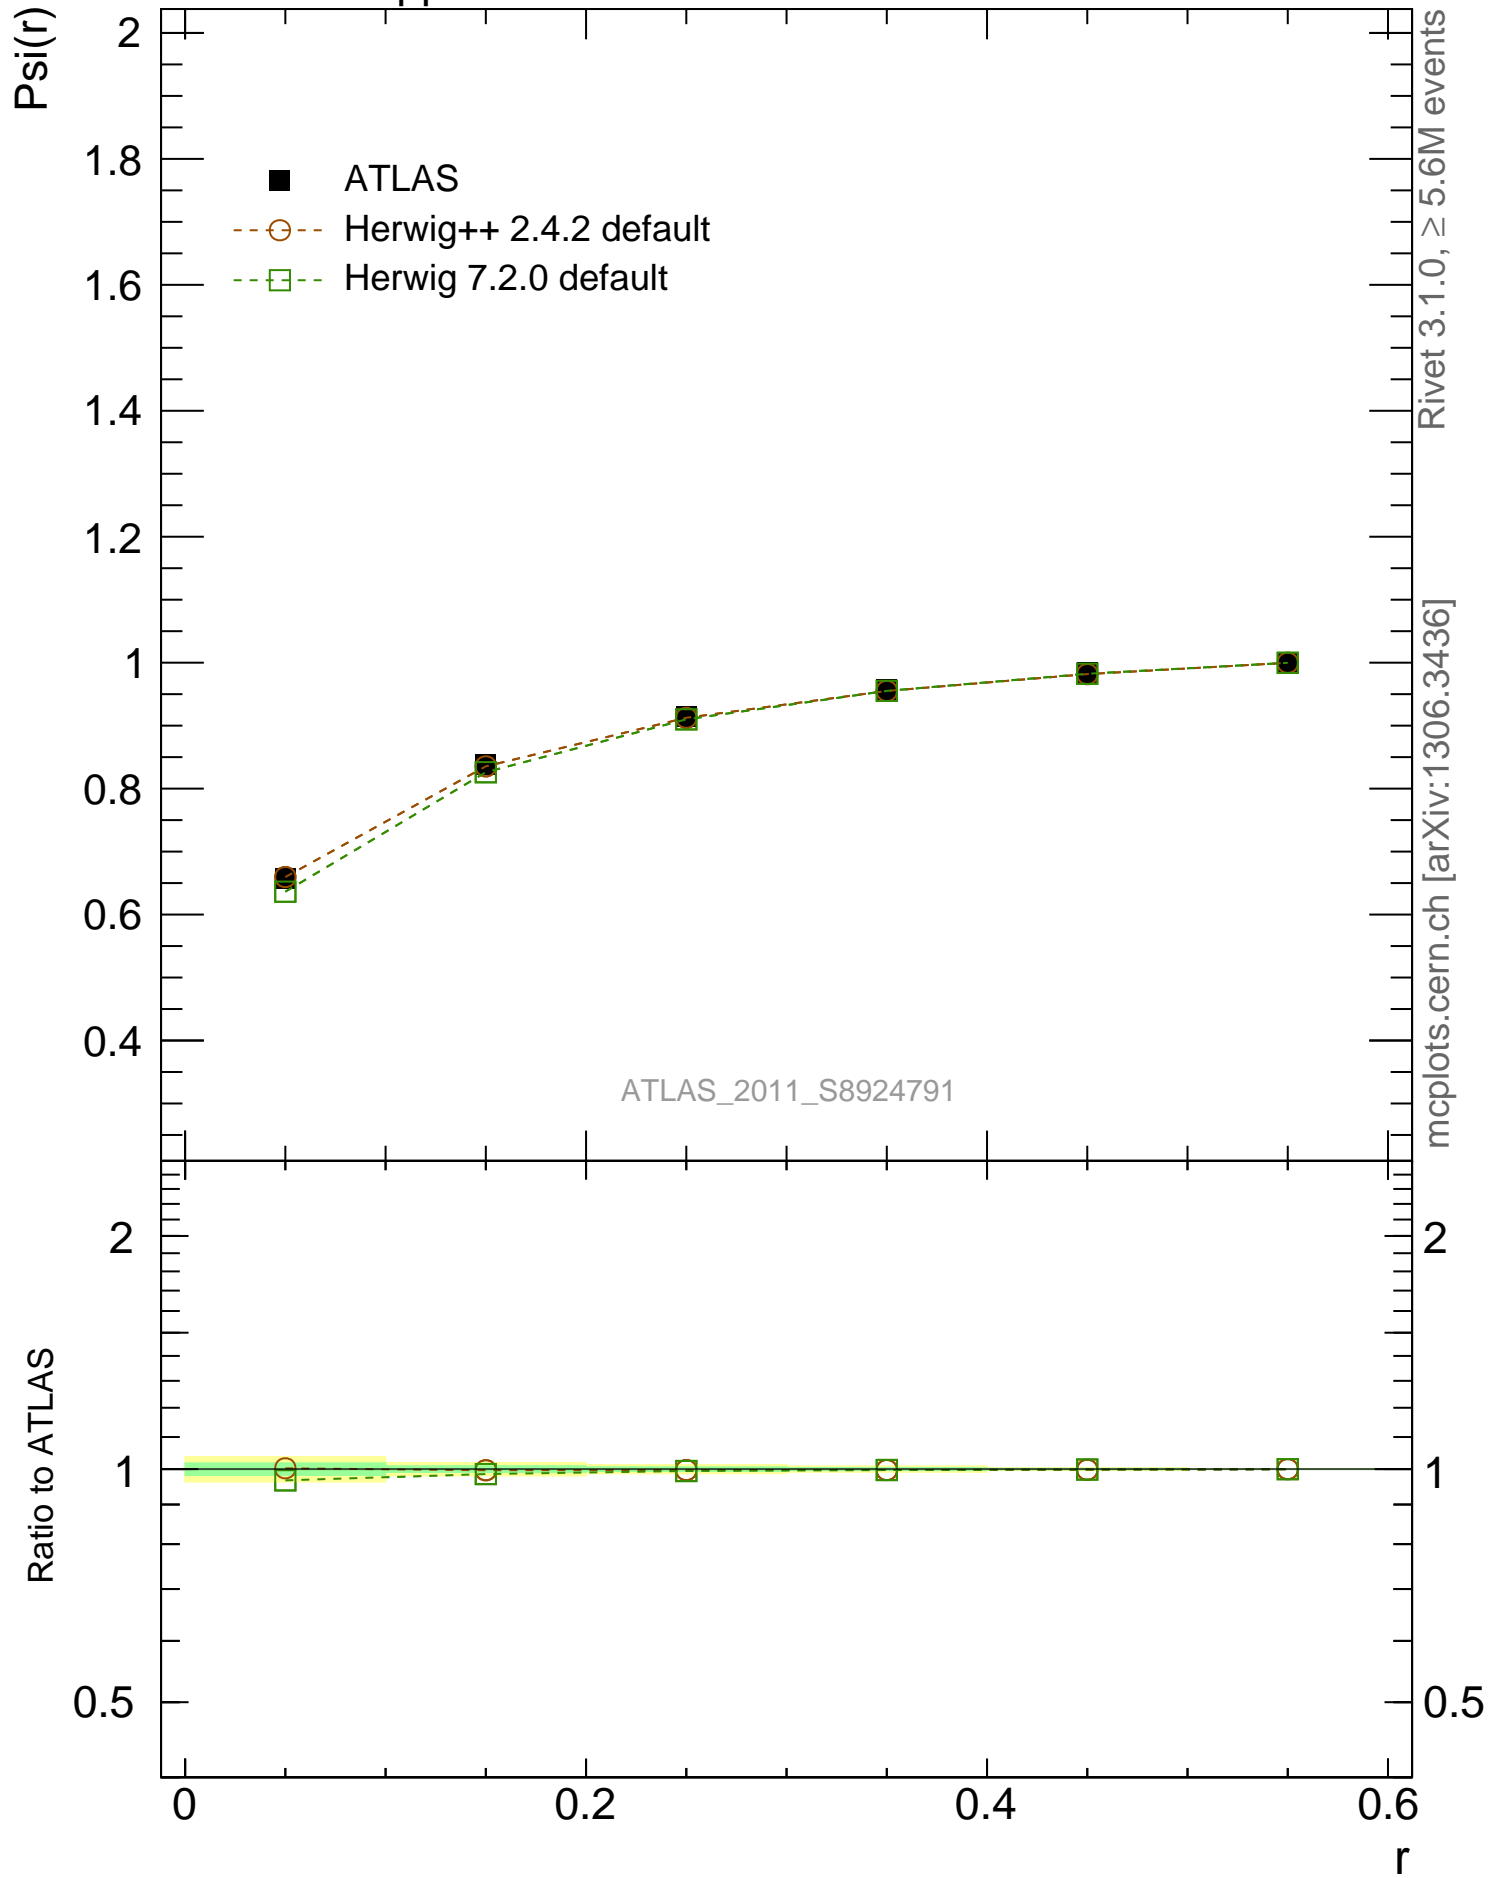

7000 GeV pp

Jets

Rivet 3.1.0,  $\geq 5.6M$  events  
mcplots.cern.ch [arXiv:1306.3436]

ATLAS\_2011\_S8924791