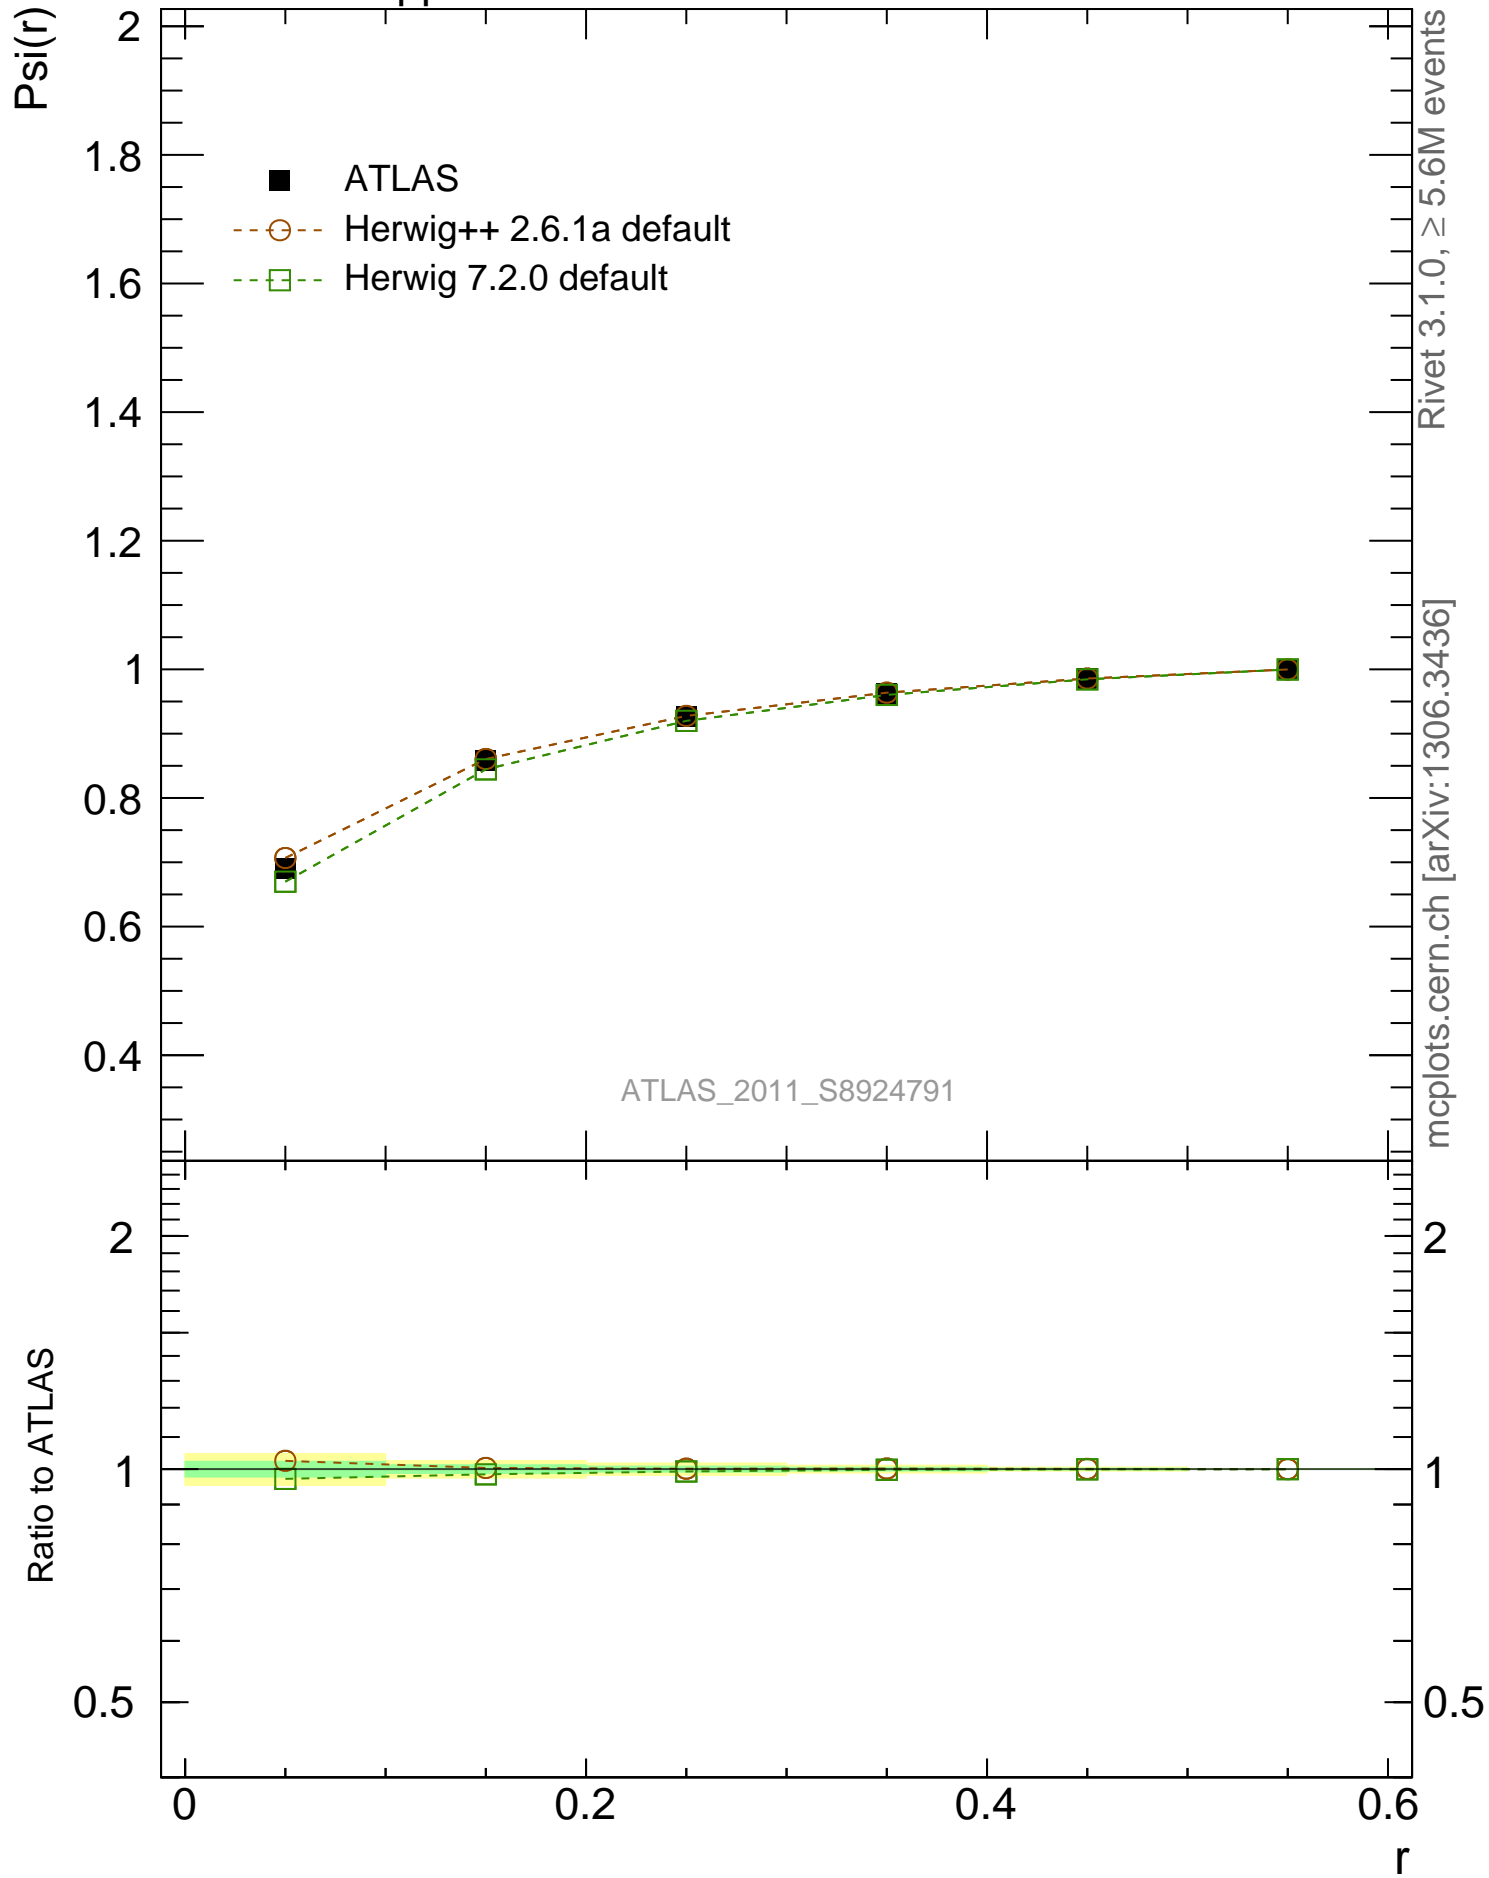

7000 GeV pp

Jets

Rivet 3.1.0,  $\geq 5.6M$  events  
mcplots.cern.ch [arXiv:1306.3436]